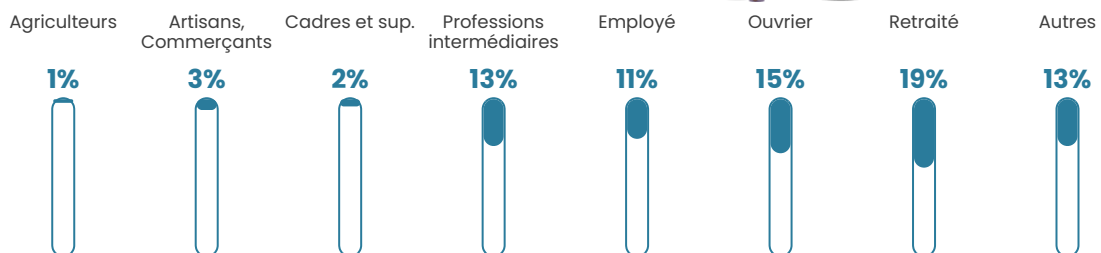

84 h/km²

Revenu moyen

23 600 €/an

Evolution du nombre d'habitants

Sources : Institut national de la statistique et des études économiques (insee) selon Les dernières parutions officielles de 2024 portant sur les années 2020, 2021 et 2022.

Tranche d'âge

Activité professionnelle

Niveau de diplôme

Composition des ménages

Profils électoraux

Premier tour

	Marine LE PEN	29.47 %
	Emmanuel MACRON	21.23 %
	Jean-Luc MÉLENCHON	18.58 %
	Jean LASSALLE	10.06 %
	Éric ZEMMOUR	6.15 %
	Valérie PÉCRESSÉ	5.03 %
	Yannick JADOT	3.49 %
	Nicolas DUPONT-AIGNAN	2.65 %
	Anne HIDALGO	1.68 %
	Fabien ROUSSEL	1.12 %
	Nathalie ARTHAUD	0.28 %
	Philippe POUTOU	0.28 %