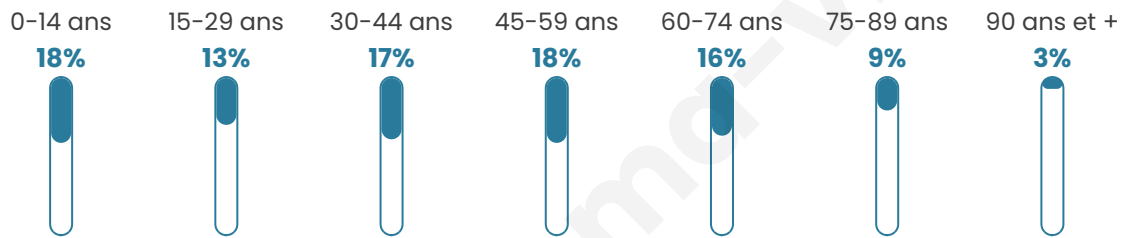

1 420

Age moyen

43 ans

Pop active

43.2%

Taux chômage

7%

Pop densité

84 h/km²

Revenu moyen

23 600 €/an

Evolution du nombre d'habitants

Sources : Institut national de la statistique et des études économiques (insee) selon Les dernières parutions officielles de 2024 portant sur les années 2020, 2021 et 2022.

Tranche d'âge

Activité professionnelle

Niveau de diplôme

Composition des ménages

Profils électoraux

Premier tour

	Marine LE PEN	29.47 %
	Emmanuel MACRON	21.23 %
	Jean-Luc MÉLENCHON	18.58 %
	Jean LASSALLE	10.06 %
	Éric ZEMMOUR	6.15 %
	Valérie PÉCRESSÉ	5.03 %
	Yannick JADOT	3.49 %
	Nicolas DUPONT-AIGNAN	2.65 %
	Anne HIDALGO	1.68 %
	Fabien ROUSSEL	1.12 %
	Nathalie ARTHAUD	0.28 %
	Philippe POUTOU	0.28 %

924 inscrits

Participation : 79.55%

Votes blancs : 1.63%

Votes nuls : 0.95%

Second tour

	Emmanuel MACRON	46,62 %
	Marine LE PEN	53,38 %

923 inscrits

Participation : 77.57%