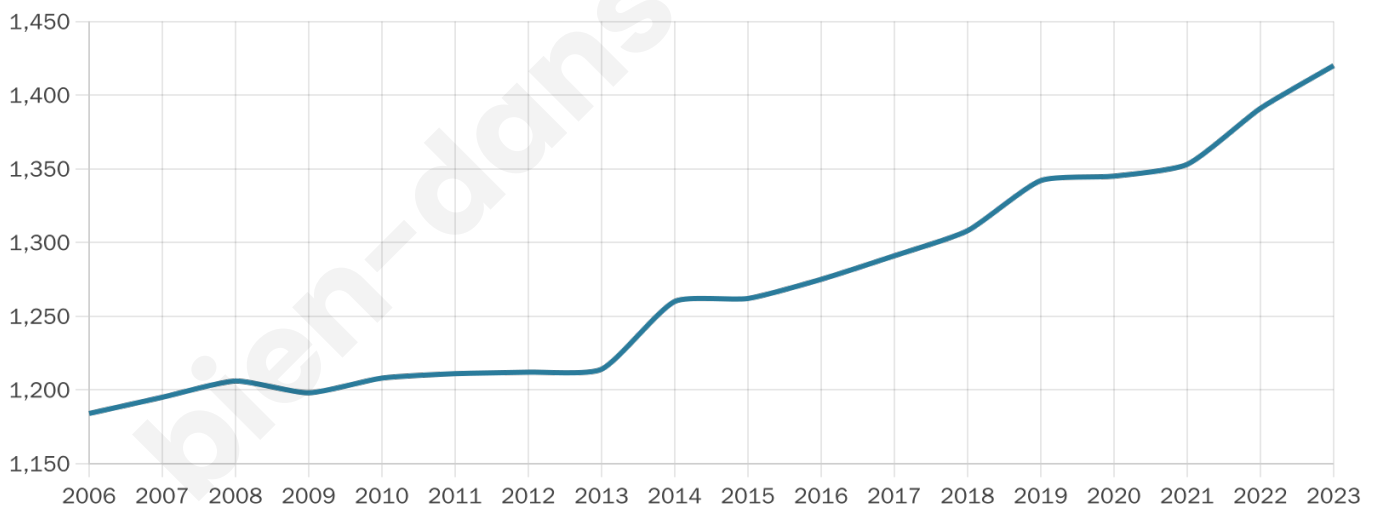

1 420

Age moyen

43 ans

Pop active

43.2%

Taux chômage

7%

Pop densité

84 h/km²

Revenu moyen

23 600 €/an

Evolution du nombre d'habitants

Sources : Institut national de la statistique et des études économiques (insee) selon Les dernières parutions officielles de 2024 portant sur les années 2020, 2021 et 2022.