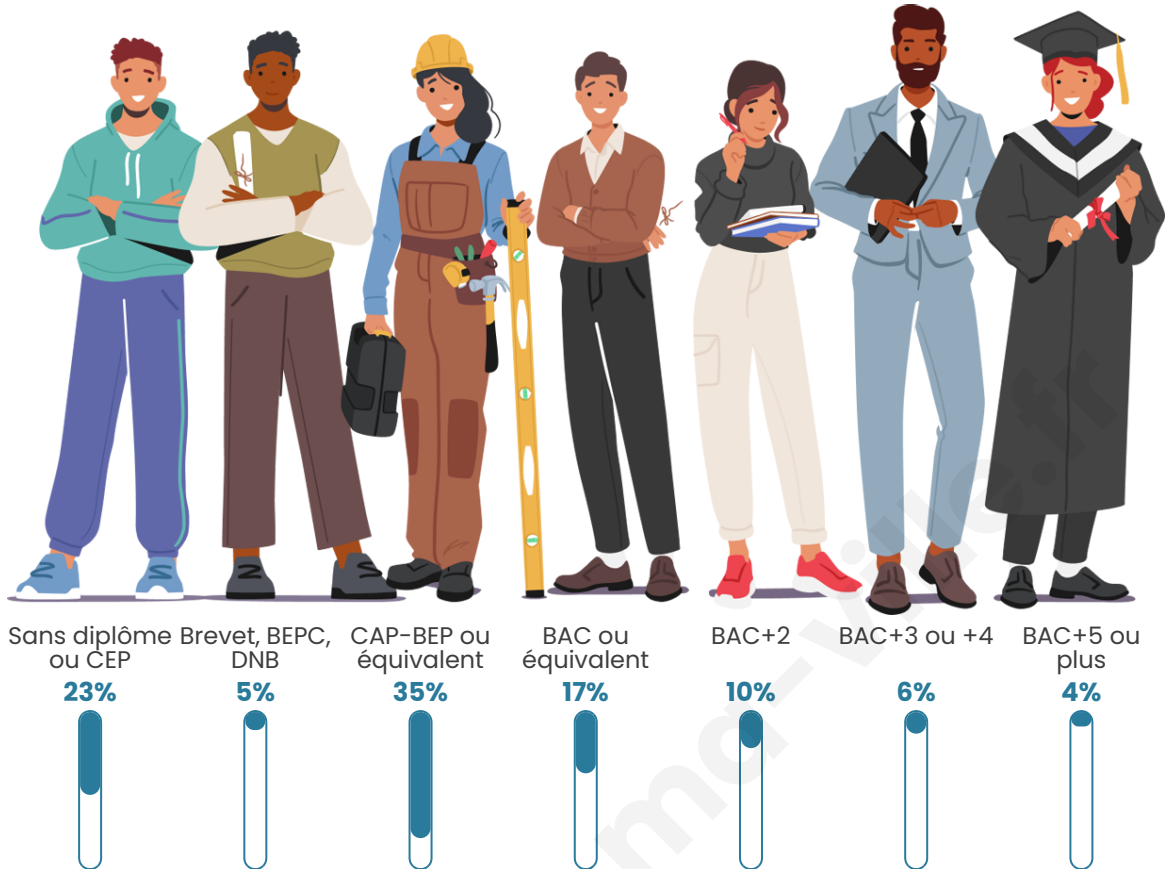

1 420

Age moyen

43 ans

Pop active

43.2%

Taux chômage

7%

Pop densité

Tranche d'âge

Activité professionnelle

Niveau de diplôme

Composition des ménages

Profils électoraux

Premier tour

	Marine LE PEN	29.47 %
	Emmanuel MACRON	21.23 %
	Jean-Luc MÉLENCHON	18.58 %
	Jean LASSALLE	10.06 %
	Éric ZEMMOUR	6.15 %
	Valérie PÉCRESSÉ	5.03 %
	Yannick JADOT	3.49 %
	Nicolas DUPONT-AIGNAN	2.65 %
	Anne HIDALGO	1.68 %
	Fabien ROUSSEL	1.12 %
	Nathalie ARTHAUD	0.28 %
	Philippe POUTOU	0.28 %