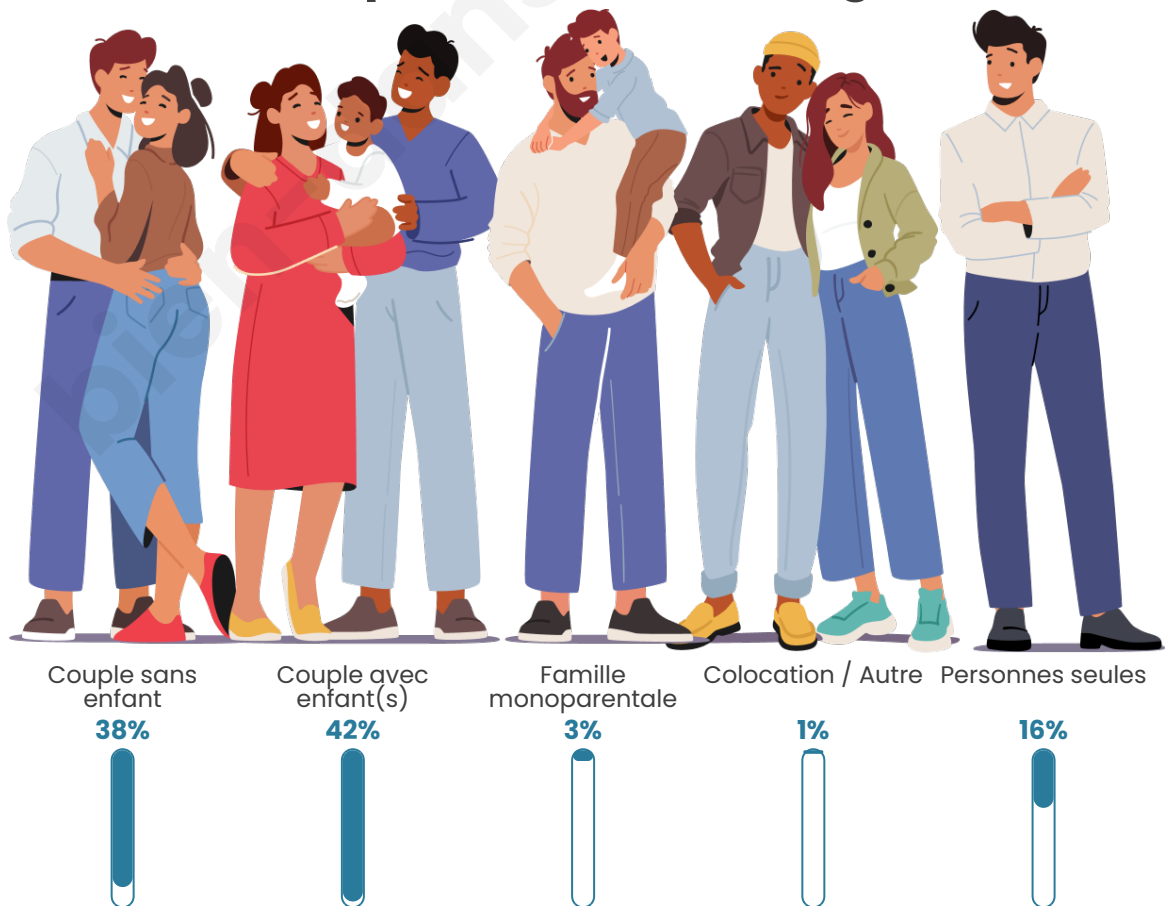

Tranche d'âge

Activité professionnelle

Niveau de diplôme

Composition des ménages

Profils électoraux

Premier tour

	Marine LE PEN	29.47 %
	Emmanuel MACRON	21.23 %
	Jean-Luc MÉLENCHON	18.58 %
	Jean LASSALLE	10.06 %
	Éric ZEMMOUR	6.15 %
	Valérie PÉCRESSÉ	5.03 %
	Yannick JADOT	3.49 %
	Nicolas DUPONT-AIGNAN	2.65 %
	Anne HIDALGO	1.68 %
	Fabien ROUSSEL	1.12 %
	Nathalie ARTHAUD	0.28 %
	Philippe POUTOU	0.28 %