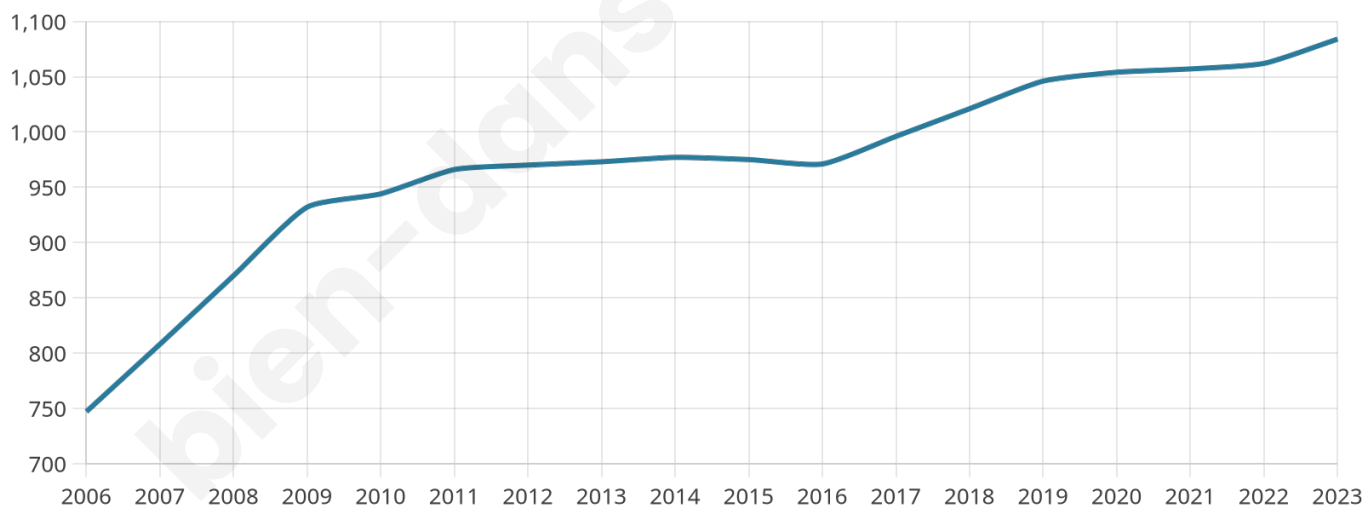

Version web

Ville de Villereau

Présenté par

BIEN dans
ma **VILLE** 

Sommaire

Situation géographique	3
Statistiques sur la population	4
Evolution du nombre d'habitants	4
Tranche d'âge	5
0-14 ans	5
15-29 ans	5
30-44 ans	5
45-59 ans	5
60-74 ans	5
75-89 ans	5
90 ans et +	5
Activité professionnelle	5
Agriculteurs	5
Artisans, Commerçants	5
Cadres et sup.	5
Professions intermédiaires	5
Employé	5
Ouvrier	5
Retraité	5
Autres	5
Niveau de diplôme	6
Sans diplôme ou CEP	6
Brevet, BEPC, DNB	6
CAP-BEP ou équivalent	6
BAC ou équivalent	6
BAC+2	6
BAC+3 ou +4	6
BAC+5 ou plus	6
Composition des ménages	6
Couple sans enfant	6
Couple avec enfant(s)	6
Famille monoparentale	6
Colocation / Autre	6
Personnes seules	6
Profil électoraux	7
Premier tour	7
Sécurité	8
Evolution du nombre d'infractions	8
Pour comparer	9
Services à la population	10
Commerce	10
Éducation	10
Villes autour de Villereau	11
Avis sur la ville de Villereau	12
Moyenne par critère	12
Villes autour de Villereau	12
Répartition des avis par note	12
Répartition des avis par note	12

Age moyen

43 ans

Pop active

45.4%

Taux chômage

6.9%

Pop densité

217 h/km²

Revenu moyen

25 370 €/an

Evolution du nombre d'habitants

Sources : Institut national de la statistique et des études économiques (insee) selon Les dernières parutions officielles de 2024 portant sur les années 2020, 2021 et 2022.