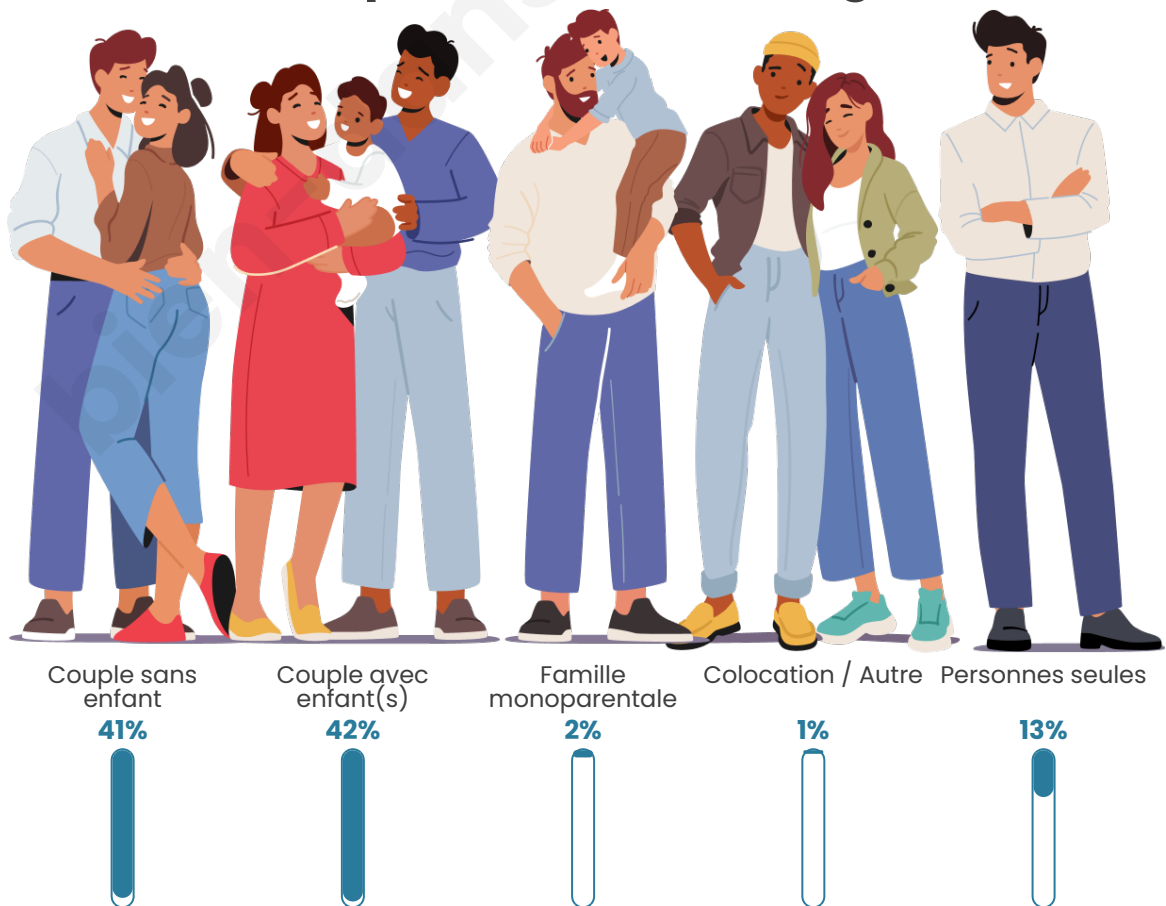

Tranche d'âge

Activité professionnelle

Niveau de diplôme

Composition des ménages

Profils électoraux

Premier tour

	Marine LE PEN	32.65 %
	Emmanuel MACRON	28.18 %
	Jean-Luc MÉLENCHON	14.95 %
	Éric ZEMMOUR	6.36 %
	Yannick JADOT	3.95 %
	Fabien ROUSSEL	2.92 %
	Valérie PÉCRESSE	2.75 %
	Jean LASSALLE	2.41 %
	Anne HIDALGO	1.89 %
	Nicolas DUPONT-AIGNAN	1.55 %
	Nathalie ARTHAUD	1.20 %
	Philippe POUTOU	1.20 %