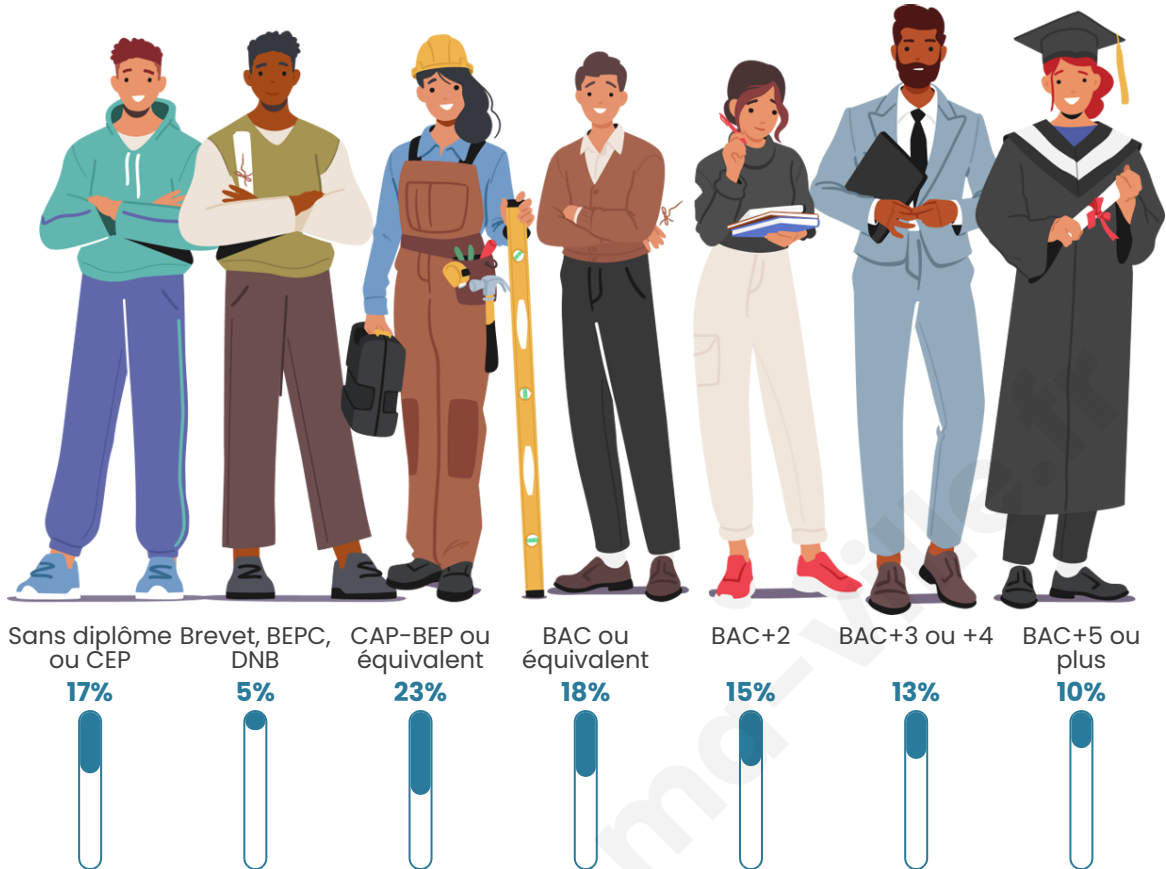

Age moyen

43 ans

Pop active

45.4%

Taux chômage

6.9%

Pop densité

217 h/km²

Tranche d'âge

Activité professionnelle

Niveau de diplôme

Composition des ménages

Profils électoraux

Premier tour

	Marine LE PEN	32.65 %
	Emmanuel MACRON	28.18 %
	Jean-Luc MÉLENCHON	14.95 %
	Éric ZEMMOUR	6.36 %
	Yannick JADOT	3.95 %
	Fabien ROUSSEL	2.92 %
	Valérie PÉCRESSE	2.75 %
	Jean LASSALLE	2.41 %
	Anne HIDALGO	1.89 %
	Nicolas DUPONT-AIGNAN	1.55 %
	Nathalie ARTHAUD	1.20 %
	Philippe POUTOU	1.20 %