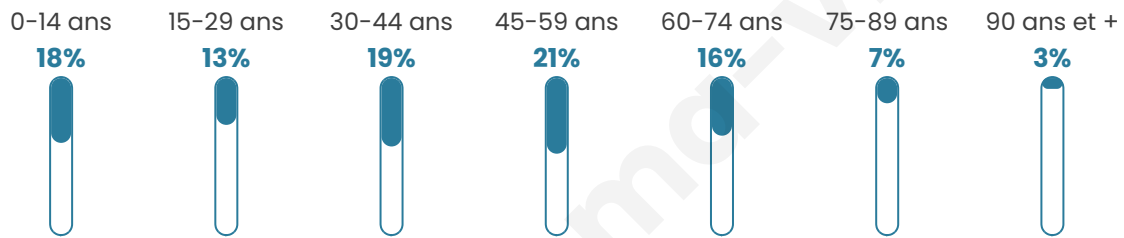

Age moyen

43 ans

Pop active

45.4%

Taux chômage

6.9%

Pop densité

217 h/km²

Revenu moyen

25 370 €/an

Evolution du nombre d'habitants

Sources : Institut national de la statistique et des études économiques (insee) selon Les dernières parutions officielles de 2024 portant sur les années 2020, 2021 et 2022.

Tranche d'âge

Activité professionnelle

Niveau de diplôme

Composition des ménages

Profils électoraux

Premier tour

	Marine LE PEN	32.65 %
	Emmanuel MACRON	28.18 %
	Jean-Luc MÉLENCHON	14.95 %
	Éric ZEMMOUR	6.36 %
	Yannick JADOT	3.95 %
	Fabien ROUSSEL	2.92 %
	Valérie PÉCRESSE	2.75 %
	Jean LASSALLE	2.41 %
	Anne HIDALGO	1.89 %
	Nicolas DUPONT-AIGNAN	1.55 %
	Nathalie ARTHAUD	1.20 %
	Philippe POUTOU	1.20 %

777 inscrits

Participation : 76.71%

Votes blancs : 2.01%

Votes nuls : 0.34%

Second tour

	Emmanuel MACRON	47,57 %
	Marine LE PEN	52,43 %

779 inscrits

Participation : 76.25%