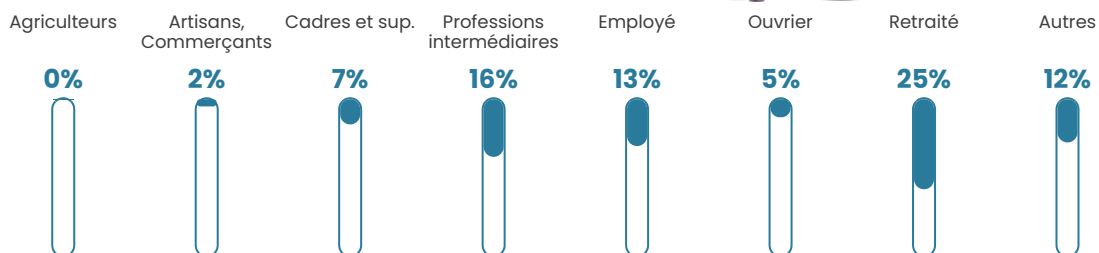

Revenu moyen

25 370 €/an

Evolution du nombre d'habitants

Sources : Institut national de la statistique et des études économiques (insee) selon Les dernières parutions officielles de 2024 portant sur les années 2020, 2021 et 2022.

Tranche d'âge

Activité professionnelle

Niveau de diplôme

Composition des ménages

Profils électoraux

Premier tour

	Marine LE PEN	32.65 %
	Emmanuel MACRON	28.18 %
	Jean-Luc MÉLENCHON	14.95 %
	Éric ZEMMOUR	6.36 %
	Yannick JADOT	3.95 %
	Fabien ROUSSEL	2.92 %
	Valérie PÉCRESSE	2.75 %
	Jean LASSALLE	2.41 %
	Anne HIDALGO	1.89 %
	Nicolas DUPONT-AIGNAN	1.55 %
	Nathalie ARTHAUD	1.20 %
	Philippe POUTOU	1.20 %