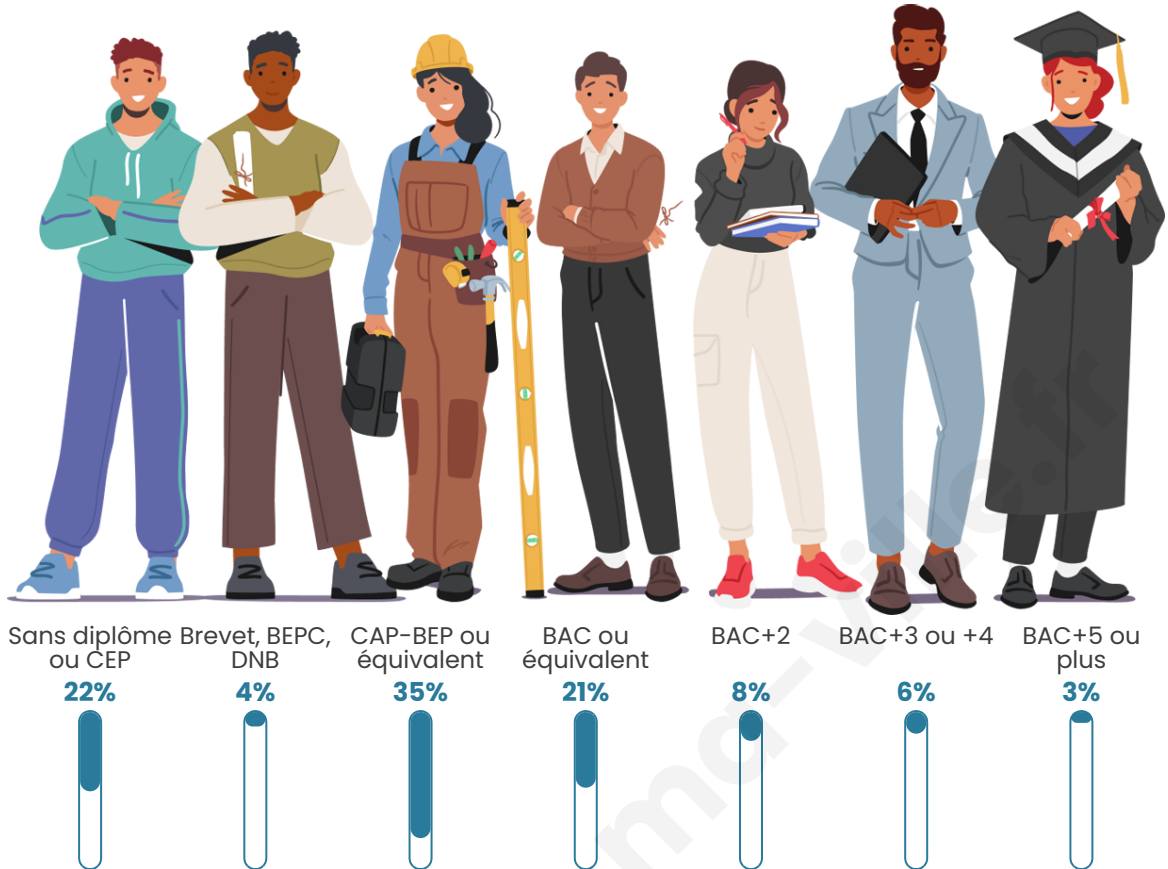

437

Age moyen

45 ans

Pop active

46.2%

Taux chômage

6.2%

Pop densité

Tranche d'âge

Activité professionnelle

Niveau de diplôme

Composition des ménages

Profils électoraux

Premier tour

	Marine LE PEN	31.80 %
	Emmanuel MACRON	31.10 %
	Jean-Luc MÉLENCHON	15.55 %
	Éric ZEMMOUR	6.01 %
	Fabien ROUSSEL	4.24 %
	Valérie PÉCRESSE	3.89 %
	Jean LASSALLE	2.12 %
	Nicolas DUPONT-AIGNAN	1.77 %
	Yannick JADOT	1.41 %
	Anne HIDALGO	1.06 %
	Philippe POUTOU	1.06 %
	Nathalie ARTHAUD	0.00 %