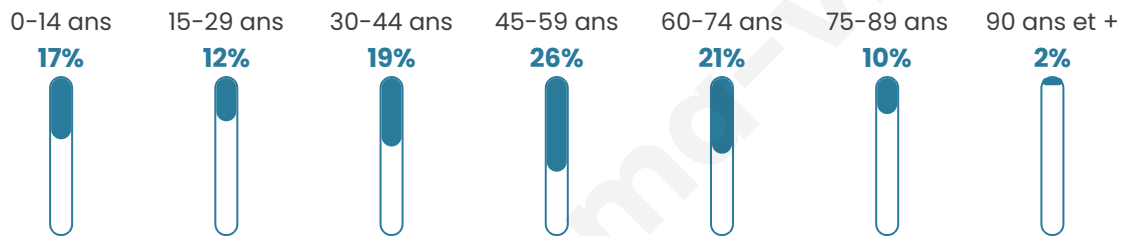

437

Age moyen

45 ans

Pop active

46.2%

Taux chômage

6.2%

Pop densité

15 h/km²

Revenu moyen

22 560 €/an

Evolution du nombre d'habitants

Sources : Institut national de la statistique et des études économiques (insee) selon Les dernières parutions officielles de 2024 portant sur les années 2020, 2021 et 2022.

Tranche d'âge

Activité professionnelle

Niveau de diplôme

Composition des ménages

Profils électoraux

Premier tour

	Marine LE PEN	31.80 %
	Emmanuel MACRON	31.10 %
	Jean-Luc MÉLENCHON	15.55 %
	Éric ZEMMOUR	6.01 %
	Fabien ROUSSEL	4.24 %
	Valérie PÉCRESSE	3.89 %
	Jean LASSALLE	2.12 %
	Nicolas DUPONT-AIGNAN	1.77 %
	Yannick JADOT	1.41 %
	Anne HIDALGO	1.06 %
	Philippe POUTOU	1.06 %
	Nathalie ARTHAUD	0.00 %

Second tour

	Emmanuel MACRON	47,62 %
	Marine LE PEN	52,38 %

358 inscrits

Participation : 80.17%

Votes blancs : 6.97%

Votes nuls : 5.23%

358 inscrits

Participation : 81.28%