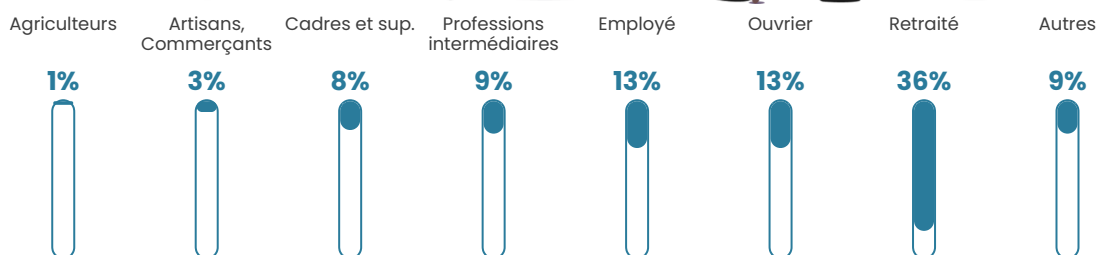

15 h/km²

Revenu moyen

22 560 €/an

Evolution du nombre d'habitants

Sources : Institut national de la statistique et des études économiques (insee) selon Les dernières parutions officielles de 2024 portant sur les années 2020, 2021 et 2022.

Tranche d'âge

Activité professionnelle

Niveau de diplôme

Composition des ménages

Profils électoraux

Premier tour

	Marine LE PEN	31.80 %
	Emmanuel MACRON	31.10 %
	Jean-Luc MÉLENCHON	15.55 %
	Éric ZEMMOUR	6.01 %
	Fabien ROUSSEL	4.24 %
	Valérie PÉCRESSE	3.89 %
	Jean LASSALLE	2.12 %
	Nicolas DUPONT-AIGNAN	1.77 %
	Yannick JADOT	1.41 %
	Anne HIDALGO	1.06 %
	Philippe POUTOU	1.06 %
	Nathalie ARTHAUD	0.00 %