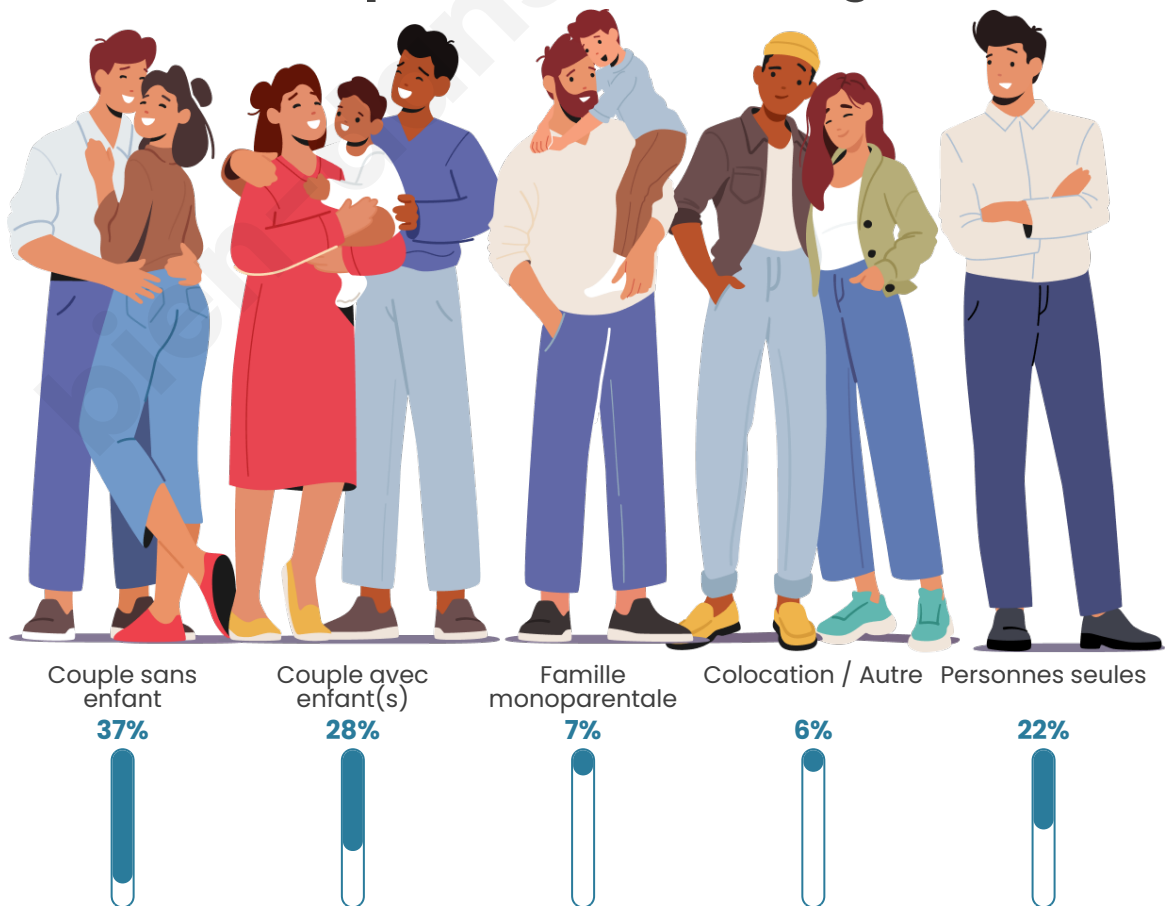

Tranche d'âge

Activité professionnelle

Niveau de diplôme

Composition des ménages

Profils électoraux

Premier tour

	Marine LE PEN	31.80 %
	Emmanuel MACRON	31.10 %
	Jean-Luc MÉLENCHON	15.55 %
	Éric ZEMMOUR	6.01 %
	Fabien ROUSSEL	4.24 %
	Valérie PÉCRESSE	3.89 %
	Jean LASSALLE	2.12 %
	Nicolas DUPONT-AIGNAN	1.77 %
	Yannick JADOT	1.41 %
	Anne HIDALGO	1.06 %
	Philippe POUTOU	1.06 %
	Nathalie ARTHAUD	0.00 %