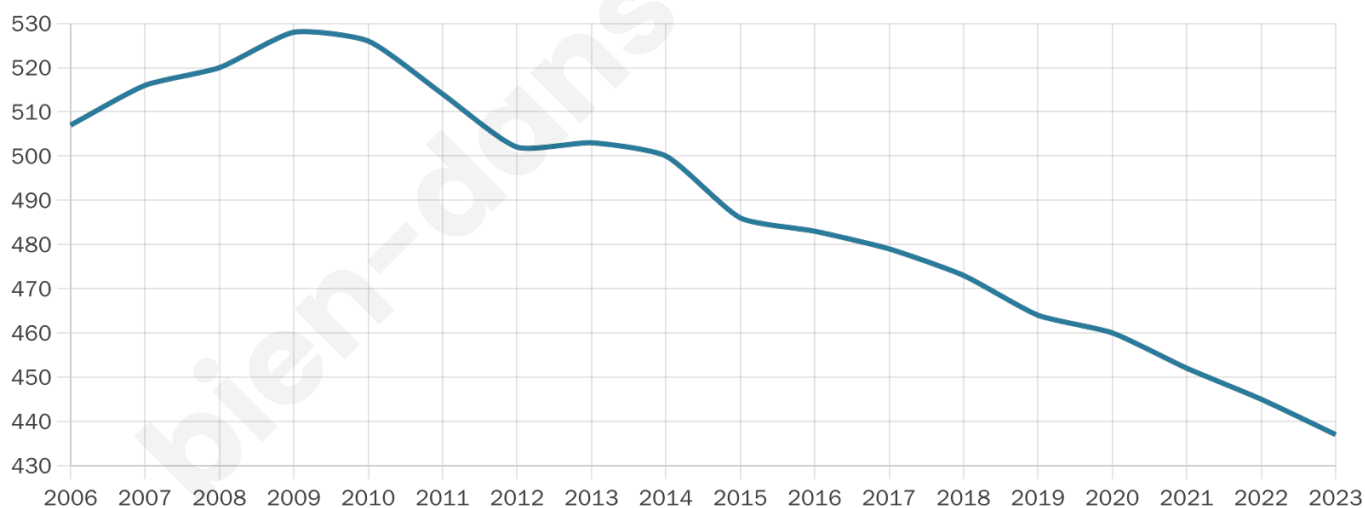

Version web

Ville de Villequiers

Présenté par

BIEN dans
ma **VILLE** 

Sommaire

Situation géographique	3
Statistiques sur la population	4
Evolution du nombre d'habitants	4
Tranche d'âge	5
0-14 ans	5
15-29 ans	5
30-44 ans	5
45-59 ans	5
60-74 ans	5
75-89 ans	5
90 ans et +	5
Activité professionnelle	5
Agriculteurs	5
Artisans, Commerçants	5
Cadres et sup.	5
Professions intermédiaires	5
Employé	5
Ouvrier	5
Retraité	5
Autres	5
Niveau de diplôme	6
Sans diplôme ou CEP	6
Brevet, BEPC, DNB	6
CAP-BEP ou équivalent	6
BAC ou équivalent	6
BAC+2	6
BAC+3 ou +4	6
BAC+5 ou plus	6
Composition des ménages	6
Couple sans enfant	6
Couple avec enfant(s)	6
Famille monoparentale	6
Colocation / Autre	6
Personnes seules	6
Profils électoraux	7
Premier tour	7
Sécurité	8
Evolution du nombre d'infractions	8
Pour comparer	9
Services à la population	10
Commerce	10
Éducation	10
Villes autour de Villequiers	11

437

Age moyen

45 ans

Pop active

46.2%

Taux chômage

6.2%

Pop densité

15 h/km²

Revenu moyen

22 560 €/an

Evolution du nombre d'habitants

Sources : Institut national de la statistique et des études économiques (insee) selon Les dernières parutions officielles de 2024 portant sur les années 2020, 2021 et 2022.