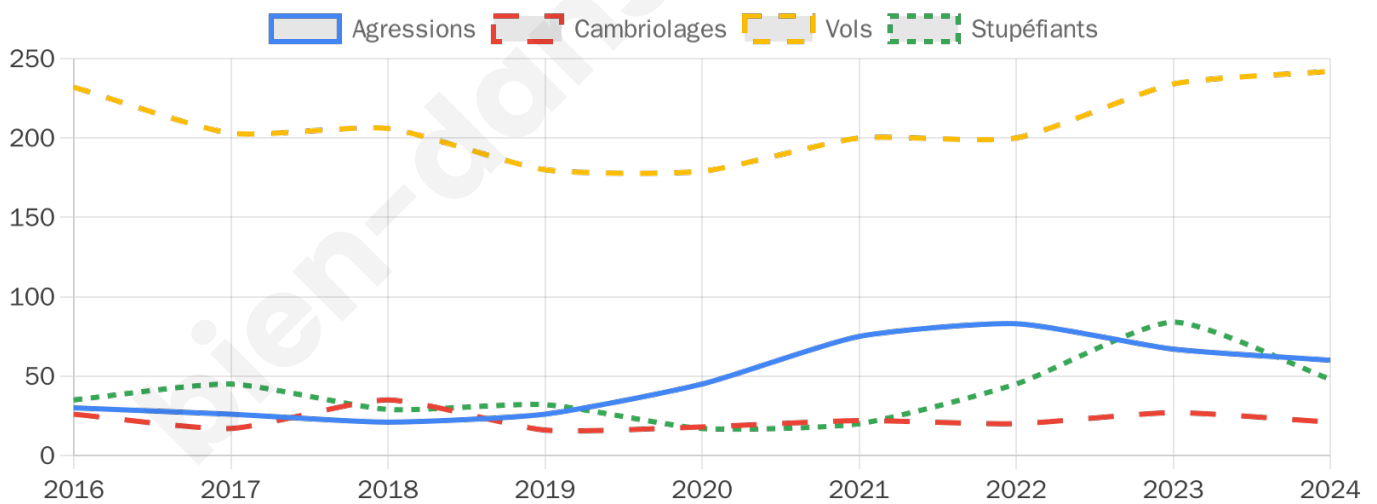

7 834 inscrits

Participation : 80.84%

Votes blancs : 1.53%

Votes nuls : 0.38%

Second tour

	Emmanuel MACRON	69,75 %
	Marine LE PEN	30,25 %

7 852 inscrits

Participation : 76.39%

Votes blancs : 5.2%

Votes nuls : 1.37%

Sécurité

Agressions physiques / sexuelles

60

Cambriolages

21

Vols / dégradations

242

Stupéfiants

48

Evolution du nombre d'infractions

Pour comparer

(en proportion du nombre d'habitants)

Sources : Bases statistiques communale, départementale et régionale de la délinquance enregistrée par la police et la gendarmerie nationales selon les dernières parutions officielles de 2025 portant sur l'année 2024 (data.gouv.fr).