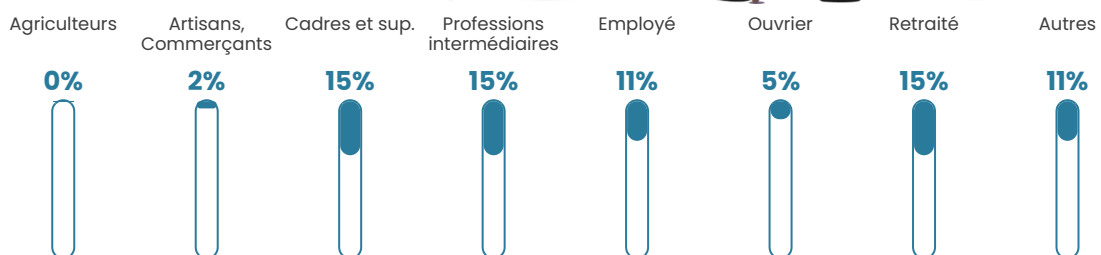

Pop densité

1 193 h/km²

Revenu moyen

29 190 €/an

Evolution du nombre d'habitants

Sources : Institut national de la statistique et des études économiques (insee) selon Les dernières parutions officielles de 2024 portant sur les années 2020, 2021 et 2022.

Tranche d'âge

Activité professionnelle

Niveau de diplôme

Composition des ménages

Profils électoraux

Premier tour

	Emmanuel MACRON	34.98 %
	Jean-Luc MÉLENCHON	20.57 %
	Marine LE PEN	15.15 %
	Éric ZEMMOUR	8.32 %
	Valérie PÉCRESSÉ	6.41 %
	Yannick JADOT	6.33 %
	Jean LASSALLE	2.25 %
	Fabien ROUSSEL	1.79 %
	Nicolas DUPONT-AIGNAN	1.71 %
	Anne HIDALGO	1.50 %
	Philippe POUTOU	0.61 %
	Nathalie ARTHAUD	0.39 %