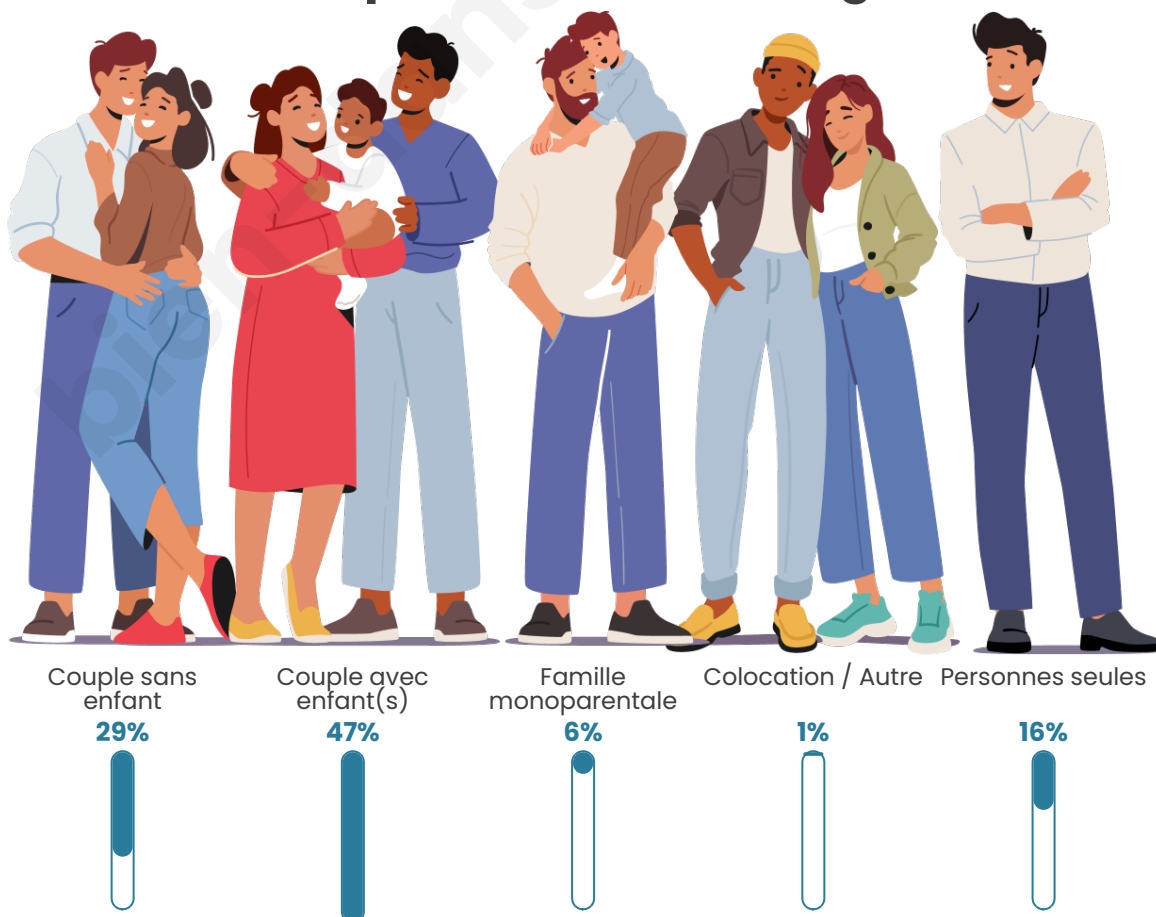

Nombre d'habitants

11 931

Age moyen

38 ans

Pop active

46%

Taux chômage

5.2%

Tranche d'âge

Activité professionnelle

Niveau de diplôme

Composition des ménages

Profils électoraux

Premier tour

	Emmanuel MACRON	34.98 %
	Jean-Luc MÉLENCHON	20.57 %
	Marine LE PEN	15.15 %
	Éric ZEMMOUR	8.32 %
	Valérie PÉCRESSÉ	6.41 %
	Yannick JADOT	6.33 %
	Jean LASSALLE	2.25 %
	Fabien ROUSSEL	1.79 %
	Nicolas DUPONT-AIGNAN	1.71 %
	Anne HIDALGO	1.50 %
	Philippe POUTOU	0.61 %
	Nathalie ARTHAUD	0.39 %