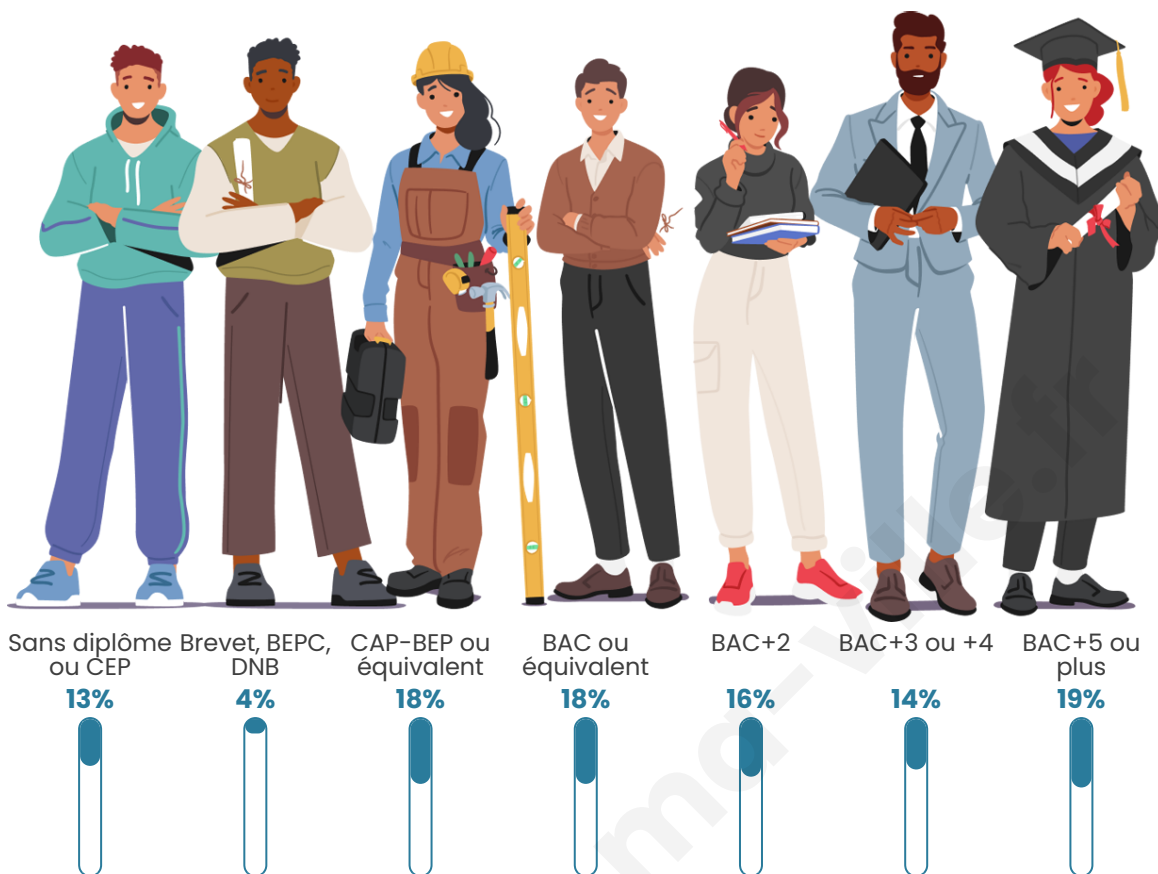

Nombre d'habitants

11 931

Age moyen

38 ans

Pop active

46%

Taux chômage

5.2%

Pop densité

1 193 h/km²

Revenu moyen

29 190 €/an

Evolution du nombre d'habitants

Sources : Institut national de la statistique et des études économiques (insee) selon Les dernières parutions officielles de 2024 portant sur les années 2020, 2021 et 2022.

Tranche d'âge

Activité professionnelle

Niveau de diplôme

Composition des ménages

Profils électoraux

Premier tour

	Emmanuel MACRON	34.98 %
	Jean-Luc MÉLENCHON	20.57 %
	Marine LE PEN	15.15 %
	Éric ZEMMOUR	8.32 %
	Valérie PÉCRESSÉ	6.41 %
	Yannick JADOT	6.33 %
	Jean LASSALLE	2.25 %
	Fabien ROUSSEL	1.79 %
	Nicolas DUPONT-AIGNAN	1.71 %
	Anne HIDALGO	1.50 %
	Philippe POUTOU	0.61 %
	Nathalie ARTHAUD	0.39 %