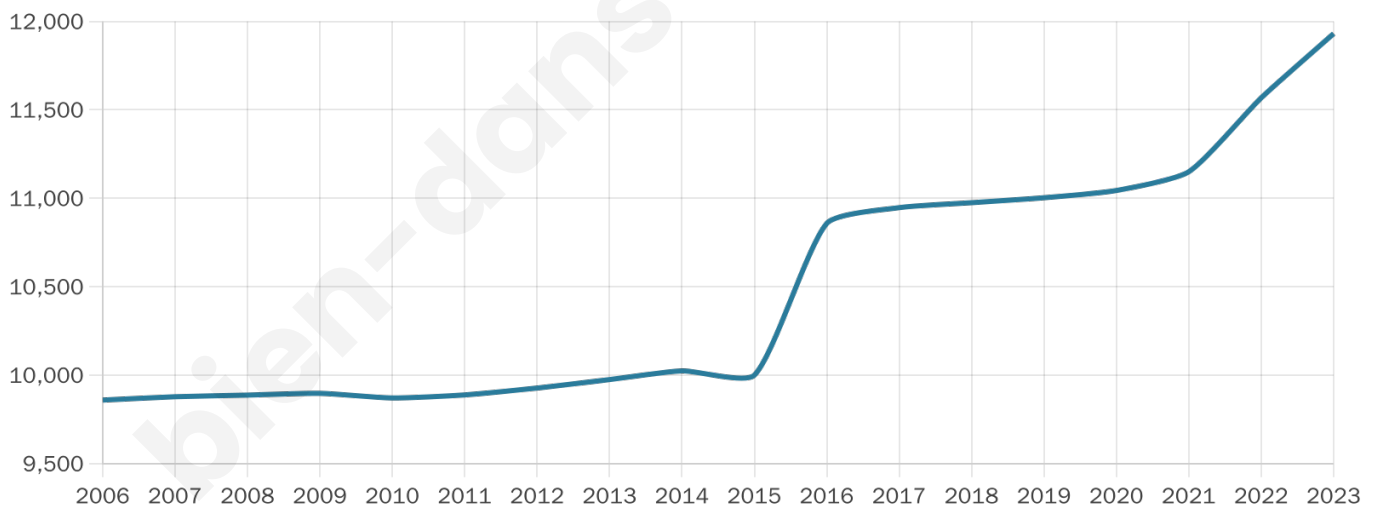

Nombre d'habitants

11 931

Age moyen

38 ans

Pop active

46%

Taux chômage

5.2%

Pop densité

1 193 h/km²

Revenu moyen

29 190 €/an

Evolution du nombre d'habitants

Sources : Institut national de la statistique et des études économiques (insee) selon Les dernières parutions officielles de 2024 portant sur les années 2020, 2021 et 2022.

Tranche d'âge

Activité professionnelle

Niveau de diplôme

Composition des ménages

Profils électoraux

Premier tour

	Emmanuel MACRON	34.98 %
	Jean-Luc MÉLENCHON	20.57 %
	Marine LE PEN	15.15 %
	Éric ZEMMOUR	8.32 %
	Valérie PÉCRESSÉ	6.41 %
	Yannick JADOT	6.33 %
	Jean LASSALLE	2.25 %
	Fabien ROUSSEL	1.79 %
	Nicolas DUPONT-AIGNAN	1.71 %
	Anne HIDALGO	1.50 %
	Philippe POUTOU	0.61 %
	Nathalie ARTHAUD	0.39 %