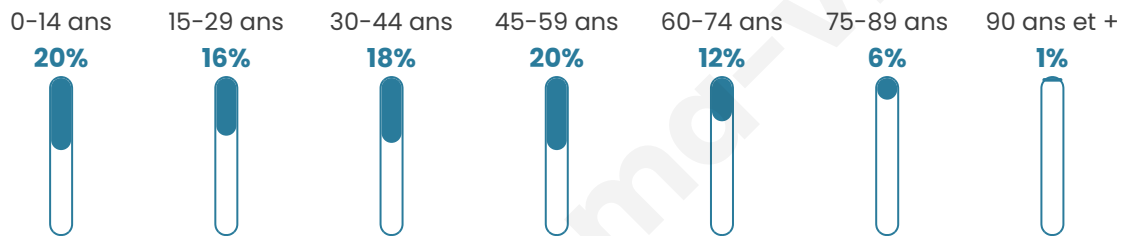

Nombre d'habitants

11 931

Age moyen

38 ans

Pop active

46%

Taux chômage

5.2%

Pop densité

1 193 h/km²

Revenu moyen

29 190 €/an

Evolution du nombre d'habitants

Sources : Institut national de la statistique et des études économiques (insee) selon Les dernières parutions officielles de 2024 portant sur les années 2020, 2021 et 2022.

Tranche d'âge

Activité professionnelle

Niveau de diplôme

Composition des ménages

Profils électoraux

Premier tour

	Emmanuel MACRON	34.98 %
	Jean-Luc MÉLENCHON	20.57 %
	Marine LE PEN	15.15 %
	Éric ZEMMOUR	8.32 %
	Valérie PÉCRESSÉ	6.41 %
	Yannick JADOT	6.33 %
	Jean LASSALLE	2.25 %
	Fabien ROUSSEL	1.79 %
	Nicolas DUPONT-AIGNAN	1.71 %
	Anne HIDALGO	1.50 %
	Philippe POUTOU	0.61 %
	Nathalie ARTHAUD	0.39 %