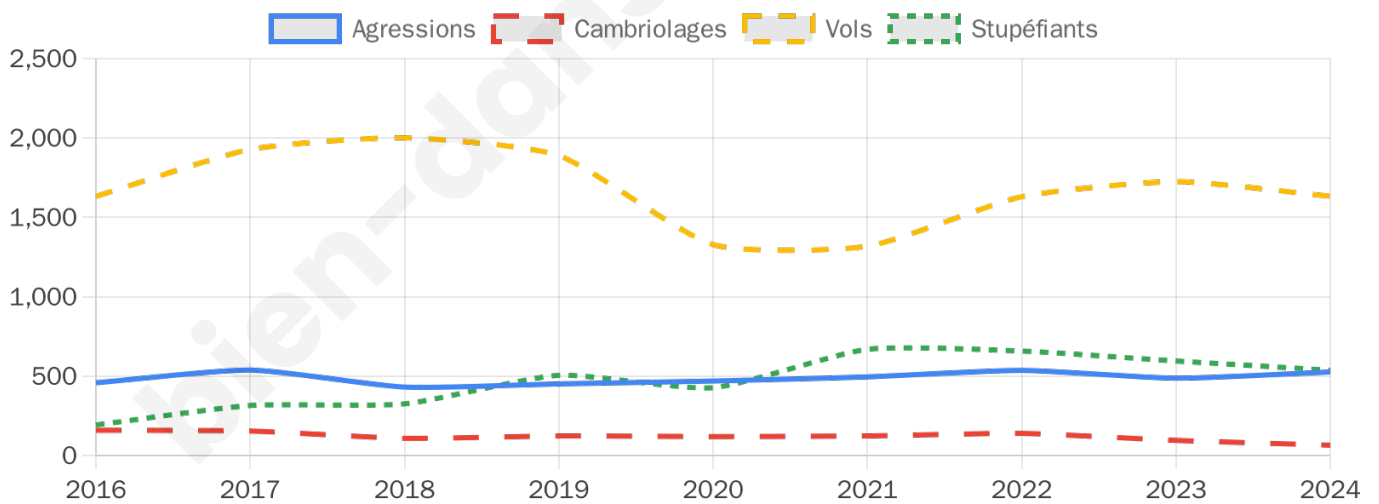

19 394 inscrits

Participation : 67.47%

Votes blancs : 1.46%

Votes nuls : 0.86%

Second tour

	Emmanuel MACRON	70,39 %
	Marine LE PEN	29,61 %

19 404 inscrits

Participation : 56.82%

Votes blancs : 6.58%

Votes nuls : 2.26%

Sécurité

Agressions physiques / sexuelles

526

Cambriolages

65

Vols / dégradations

1 633

Stupéfiants

537

Evolution du nombre d'infractions

Pour comparer

(en proportion du nombre d'habitants)

Sources : Bases statistiques communale, départementale et régionale de la délinquance enregistrée par la police et la gendarmerie nationales selon les dernières parutions officielles de 2025 portant sur l'année 2024 ([data.gouv](https://data.gouv.fr)).