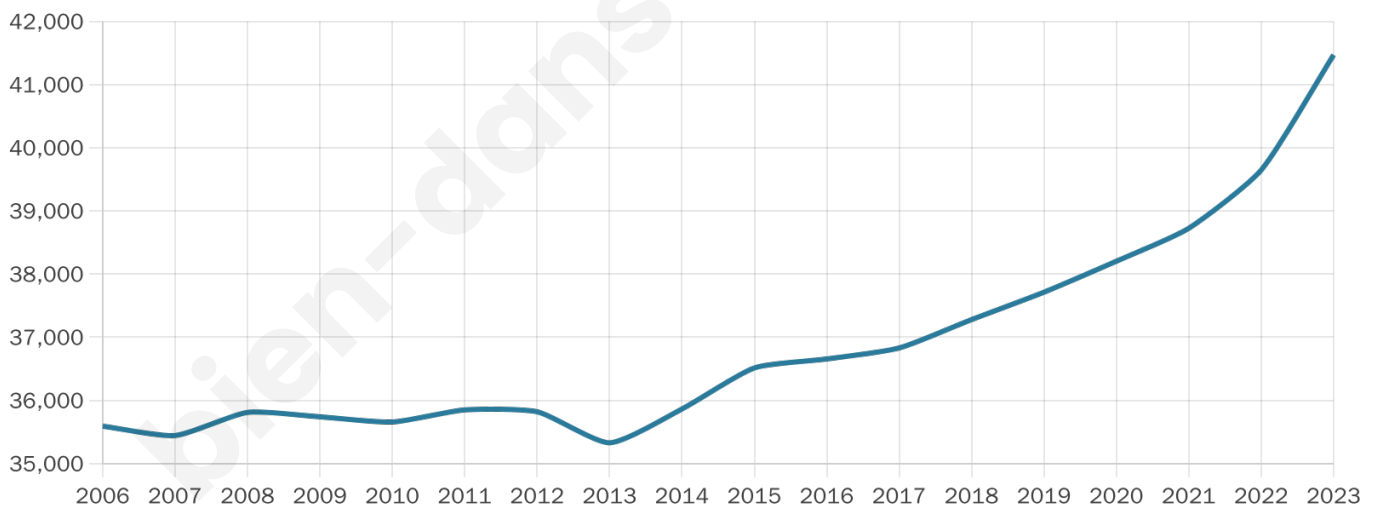

Statistiques sur la population

Nombre d'habitants

41 470

Age moyen

34 ans

Pop active

41.1%

Taux chômage

10.9%

Pop densité

4 147 h/km²

Revenu moyen

19 060 €/an

Evolution du nombre d'habitants

Sources : Institut national de la statistique et des études économiques (insee) selon Les dernières parutions officielles de 2024 portant sur les années 2020, 2021 et 2022.

Tranche d'âge

Activité professionnelle

Niveau de diplôme

Composition des ménages

Profils électoraux

Premier tour

	Jean-Luc MÉLENCHON	54.20 %
	Emmanuel MACRON	19.10 %
	Marine LE PEN	13.12 %
	Éric ZEMMOUR	4.02 %
	Valérie PÉCRESSÉ	3.35 %
	Yannick JADOT	1.38 %
	Fabien ROUSSEL	1.32 %
	Jean LASSALLE	0.99 %
	Nicolas DUPONT- AIGNAN	0.96 %
	Anne HIDALGO	0.56 %
	Philippe POUTOU	0.56 %
	Nathalie ARTHAUD	0.43 %