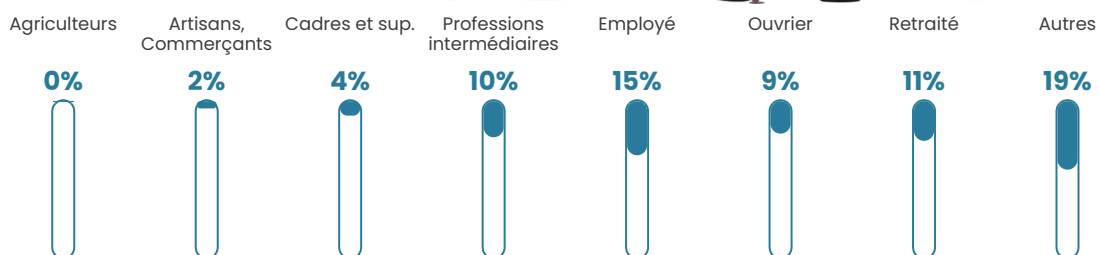

10.9%

Pop densité

4 147 h/km²

Revenu moyen

19 060 €/an

Evolution du nombre d'habitants

Sources : Institut national de la statistique et des études économiques (insee) selon Les dernières parutions officielles de 2024 portant sur les années 2020, 2021 et 2022.

Tranche d'âge

Activité professionnelle

Niveau de diplôme

Composition des ménages

Profils électoraux

Premier tour

	Jean-Luc MÉLENCHON	54.20 %
	Emmanuel MACRON	19.10 %
	Marine LE PEN	13.12 %
	Éric ZEMMOUR	4.02 %
	Valérie PÉCRESSÉ	3.35 %
	Yannick JADOT	1.38 %
	Fabien ROUSSEL	1.32 %
	Jean LASSALLE	0.99 %
	Nicolas DUPONT- AIGNAN	0.96 %
	Anne HIDALGO	0.56 %
	Philippe POUTOU	0.56 %
	Nathalie ARTHAUD	0.43 %