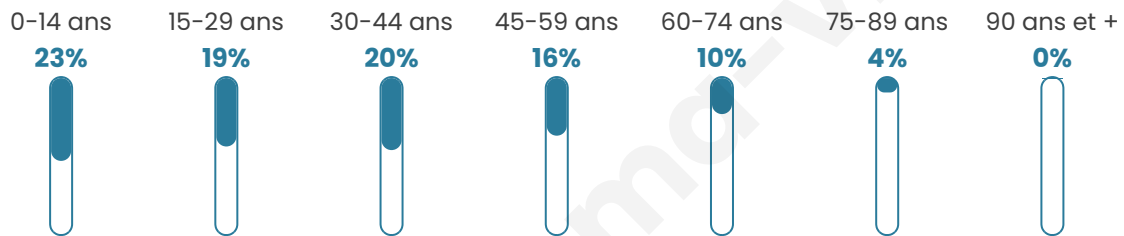

Statistiques sur la population

Nombre d'habitants

41 470

Age moyen

34 ans

Pop active

41.1%

Taux chômage

10.9%

Pop densité

4 147 h/km²

Revenu moyen

19 060 €/an

Evolution du nombre d'habitants

Sources : Institut national de la statistique et des études économiques (insee) selon Les dernières parutions officielles de 2024 portant sur les années 2020, 2021 et 2022.

Tranche d'âge

Activité professionnelle

Niveau de diplôme

Composition des ménages

Profils électoraux

Premier tour

	Jean-Luc MÉLENCHON	54.20 %
	Emmanuel MACRON	19.10 %
	Marine LE PEN	13.12 %
	Éric ZEMMOUR	4.02 %
	Valérie PÉCRESSÉ	3.35 %
	Yannick JADOT	1.38 %
	Fabien ROUSSEL	1.32 %
	Jean LASSALLE	0.99 %
	Nicolas DUPONT- AIGNAN	0.96 %
	Anne HIDALGO	0.56 %
	Philippe POUTOU	0.56 %
	Nathalie ARTHAUD	0.43 %