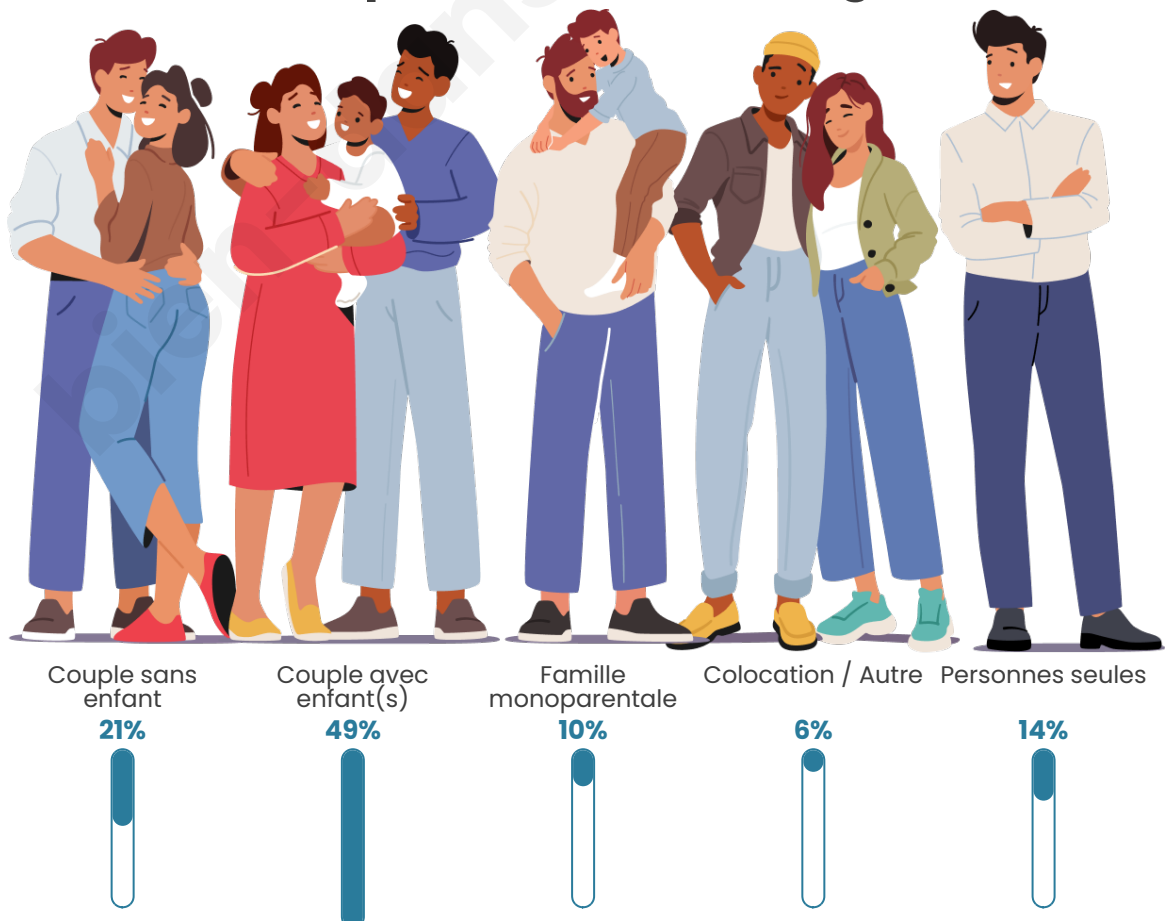

Tranche d'âge

Activité professionnelle

Niveau de diplôme

Composition des ménages

Profils électoraux

Premier tour

	Jean-Luc MÉLENCHON	54.20 %
	Emmanuel MACRON	19.10 %
	Marine LE PEN	13.12 %
	Éric ZEMMOUR	4.02 %
	Valérie PÉCRESSÉ	3.35 %
	Yannick JADOT	1.38 %
	Fabien ROUSSEL	1.32 %
	Jean LASSALLE	0.99 %
	Nicolas DUPONT- AIGNAN	0.96 %
	Anne HIDALGO	0.56 %
	Philippe POUTOU	0.56 %
	Nathalie ARTHAUD	0.43 %