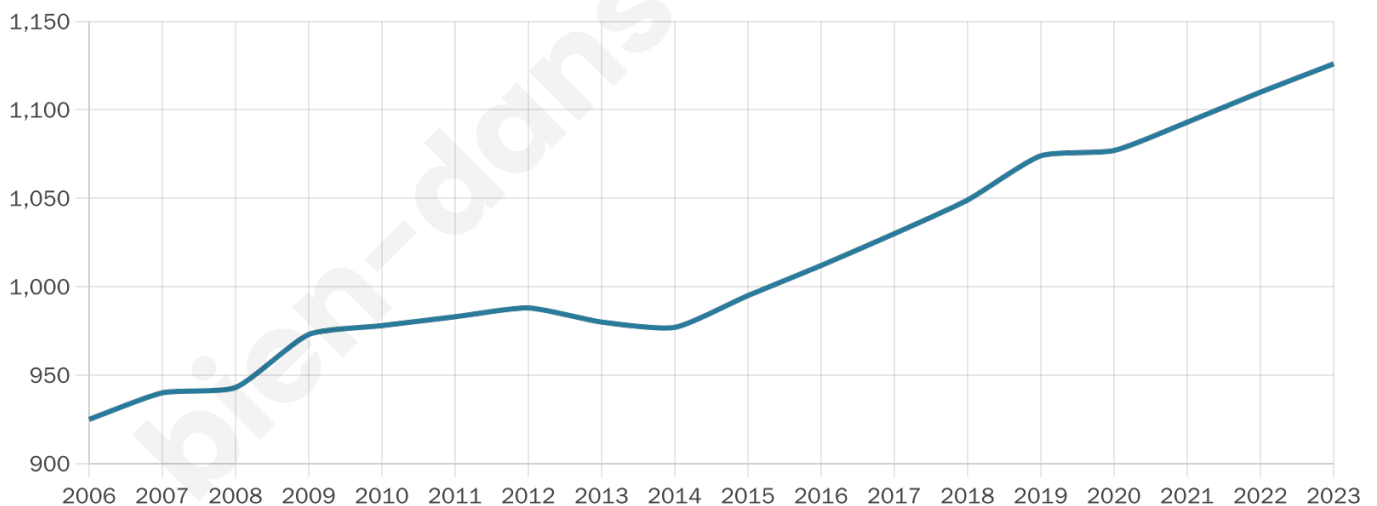

Version web

Ville de Villeperdue

Présenté par

BIEN dans
ma **VILLE** 

Sommaire

Situation géographique	3
Statistiques sur la population	4
Evolution du nombre d'habitants	4
Tranche d'âge	5
0-14 ans	5
15-29 ans	5
30-44 ans	5
45-59 ans	5
60-74 ans	5
75-89 ans	5
90 ans et +	5
Activité professionnelle	5
Agriculteurs	5
Artisans, Commerçants	5
Cadres et sup.	5
Professions intermédiaires	5
Employé	5
Ouvrier	5
Retraité	5
Autres	5
Niveau de diplôme	6
Sans diplôme ou CEP	6
Brevet, BEPC, DNB	6
CAP-BEP ou équivalent	6
BAC ou équivalent	6
BAC+2	6
BAC+3 ou +4	6
BAC+5 ou plus	6
Composition des ménages	6
Couple sans enfant	6
Couple avec enfant(s)	6
Famille monoparentale	6
Colocation / Autre	6
Personnes seules	6
Profil électoraux	7
Premier tour	7
Sécurité	8
Evolution du nombre d'infractions	8
Pour comparer	9
Services à la population	10
Commerce	10
Éducation	10
Villes autour de Villeperdue	11
Avis sur la ville de Villeperdue	12
Moyenne par critère	12
Villes autour de Villeperdue	12
Répartition des avis par note	12
Répartition des avis par note	12

1 126

Age moyen

37 ans

Pop active

50.9%

Taux chômage

5.6%

Pop densité

94 h/km²

Revenu moyen

21 700 €/an

Evolution du nombre d'habitants

Sources : Institut national de la statistique et des études économiques (insee) selon Les dernières parutions officielles de 2024 portant sur les années 2020, 2021 et 2022.