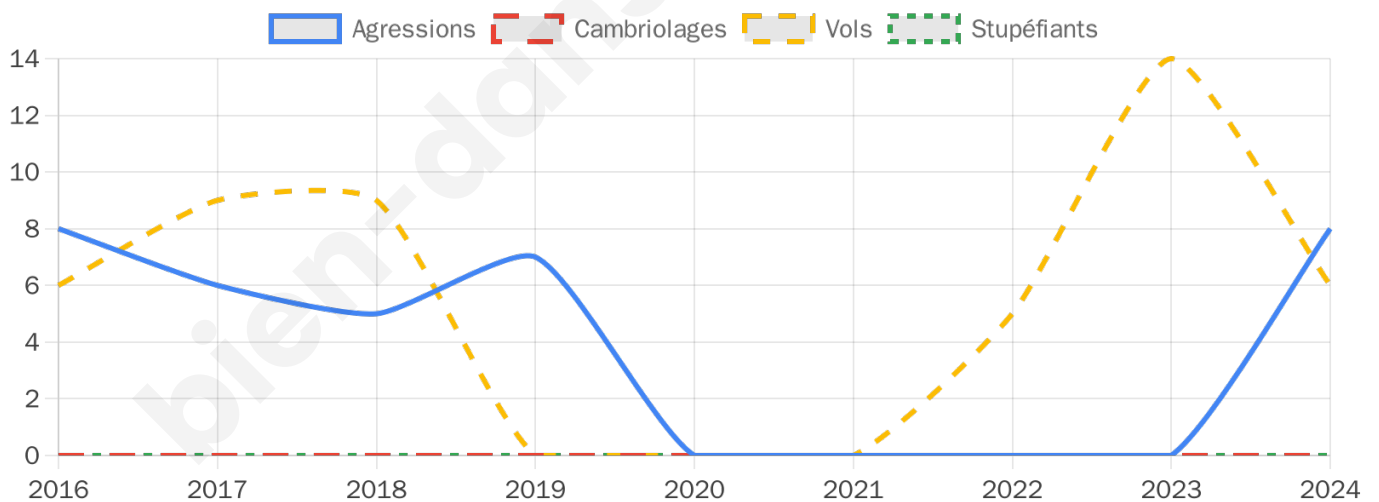

751 inscrits

Participation : 77.76%

Votes blancs : 2.74%

Votes nuls : 0.51%

Second tour

	Emmanuel MACRON	42,38 %
	Marine LE PEN	57,62 %

751 inscrits

Participation : 76.56%

Votes blancs : 8.7%

Votes nuls : 2.26%

Sécurité

Agressions physiques / sexuelles

8

Cambriolages

0

Vols / dégradations

6

Stupéfiants

0

Evolution du nombre d'infractions

Pour comparer

(en proportion du nombre d'habitants)

Sources : Bases statistiques communale, départementale et régionale de la délinquance enregistrée par la police et la gendarmerie nationales selon les dernières parutions officielles de 2025 portant sur l'année 2024 ([data.gouv](https://data.gouv.fr)).