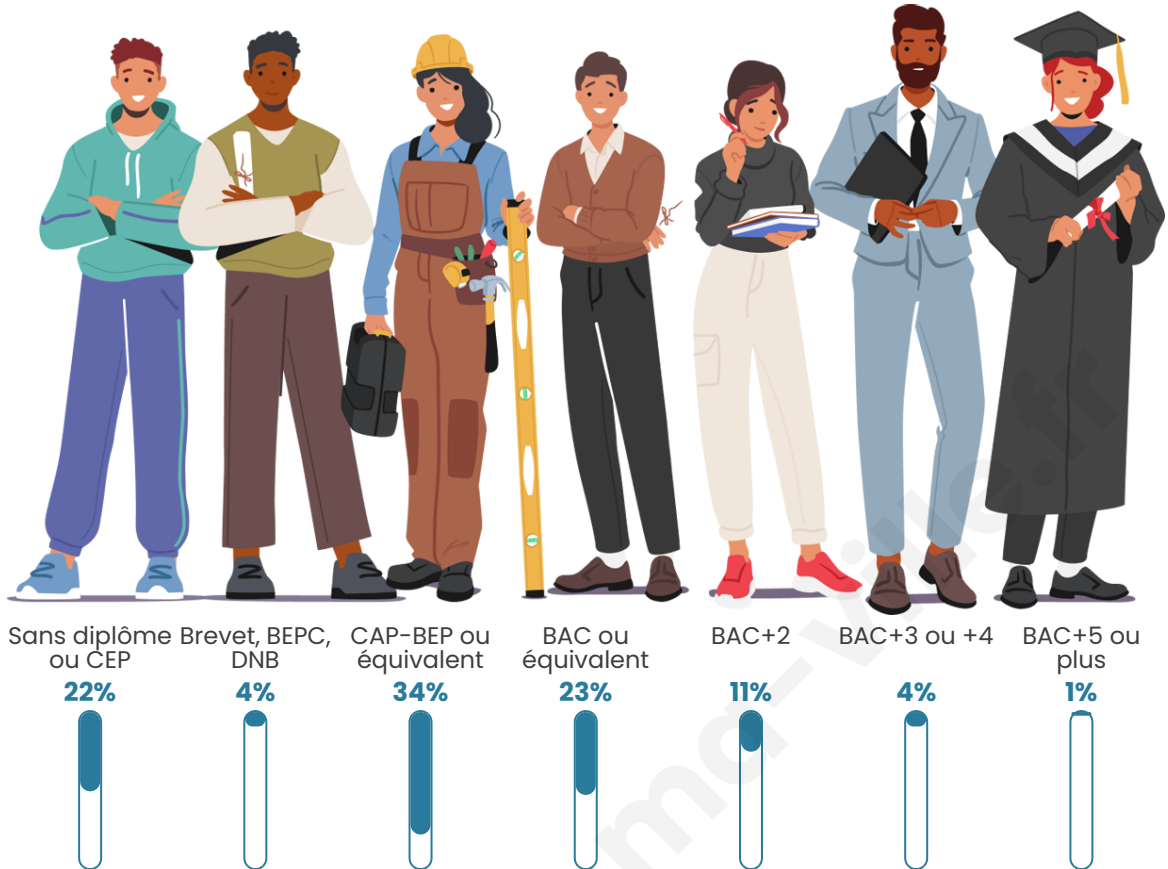

1 126

Age moyen

37 ans

Pop active

50.9%

Taux chômage

5.6%

Pop densité

Tranche d'âge

Activité professionnelle

Niveau de diplôme

Composition des ménages

Profils électoraux

Premier tour

	Marine LE PEN	35.75 %
	Emmanuel MACRON	22.12 %
	Jean-Luc MÉLENCHON	16.99 %
	Éric ZEMMOUR	4.78 %
	Nicolas DUPONT-AIGNAN	4.42 %
	Yannick JADOT	3.72 %
	Valérie PÉCRESSÉ	3.36 %
	Fabien ROUSSEL	3.19 %
	Jean LASSALLE	3.19 %
	Anne HIDALGO	1.24 %
	Philippe POUTOU	1.06 %
	Nathalie ARTHAUD	0.18 %