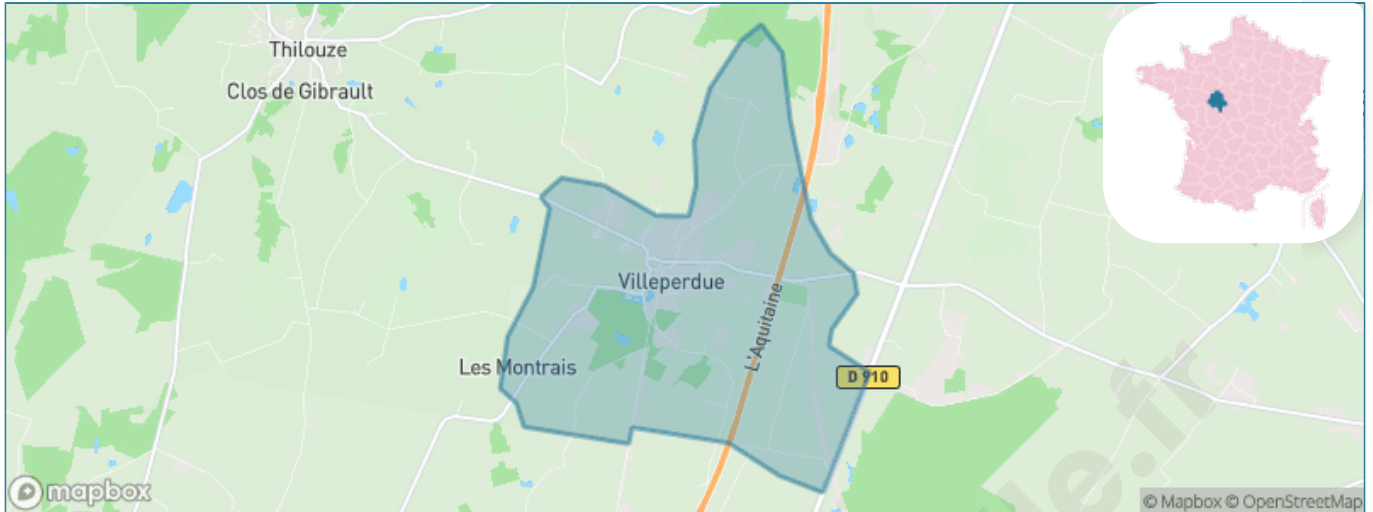

Version web

Ville de Villeperdue

Présenté par

BIEN dans
ma **VILLE** 

Sommaire

Situation géographique	3
Statistiques sur la population	4
Evolution du nombre d'habitants	4
Tranche d'âge	5
0-14 ans	5
15-29 ans	5
30-44 ans	5
45-59 ans	5
60-74 ans	5
75-89 ans	5
90 ans et +	5
Activité professionnelle	5
Agriculteurs	5
Artisans, Commerçants	5
Cadres et sup.	5
Professions intermédiaires	5
Employé	5
Ouvrier	5
Retraité	5
Autres	5
Niveau de diplôme	6
Sans diplôme ou CEP	6
Brevet, BEPC, DNB	6
CAP-BEP ou équivalent	6
BAC ou équivalent	6
BAC+2	6
BAC+3 ou +4	6
BAC+5 ou plus	6
Composition des ménages	6
Couple sans enfant	6
Couple avec enfant(s)	6
Famille monoparentale	6
Colocation / Autre	6
Personnes seules	6
Profil électoraux	7
Premier tour	7
Sécurité	8
Evolution du nombre d'infractions	8
Pour comparer	9
Services à la population	10
Commerce	10
Éducation	10
Villes autour de Villeperdue	11
Avis sur la ville de Villeperdue	12
Moyenne par critère	12
Villes autour de Villeperdue	12
Répartition des avis par note	12
Répartition des avis par note	12

Situation géographique

i Informations clés

- **Région** : Centre-Val de Loire
- **Département** : Indre-et-Loire
- **Code postal** : 37260
- **Superficie** : 12 km²

Statistiques sur la population

Nombre d'habitants