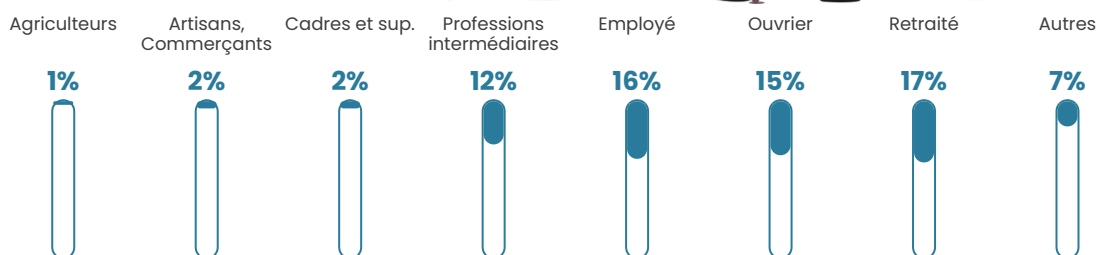

94 h/km²

Revenu moyen

21 700 €/an

Evolution du nombre d'habitants

Sources : Institut national de la statistique et des études économiques (insee) selon Les dernières parutions officielles de 2024 portant sur les années 2020, 2021 et 2022.

Tranche d'âge

Activité professionnelle

Niveau de diplôme

Composition des ménages

Profils électoraux

Premier tour

	Marine LE PEN	35.75 %
	Emmanuel MACRON	22.12 %
	Jean-Luc MÉLENCHON	16.99 %
	Éric ZEMMOUR	4.78 %
	Nicolas DUPONT-AIGNAN	4.42 %
	Yannick JADOT	3.72 %
	Valérie PÉCRESSÉ	3.36 %
	Fabien ROUSSEL	3.19 %
	Jean LASSALLE	3.19 %
	Anne HIDALGO	1.24 %
	Philippe POUTOU	1.06 %
	Nathalie ARTHAUD	0.18 %