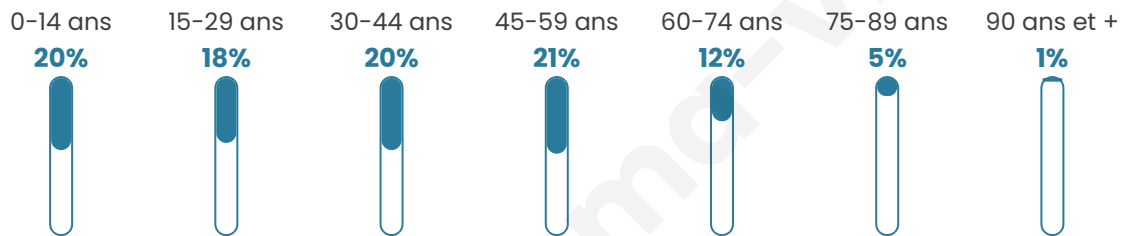

1 126

Age moyen

37 ans

Pop active

50.9%

Taux chômage

5.6%

Pop densité

94 h/km²

Revenu moyen

21 700 €/an

Evolution du nombre d'habitants

Sources : Institut national de la statistique et des études économiques (insee) selon Les dernières parutions officielles de 2024 portant sur les années 2020, 2021 et 2022.

Tranche d'âge

Activité professionnelle

Niveau de diplôme

Composition des ménages

Profils électoraux

Premier tour

	Marine LE PEN	35.75 %
	Emmanuel MACRON	22.12 %
	Jean-Luc MÉLENCHON	16.99 %
	Éric ZEMMOUR	4.78 %
	Nicolas DUPONT-AIGNAN	4.42 %
	Yannick JADOT	3.72 %
	Valérie PÉCRESSÉ	3.36 %
	Fabien ROUSSEL	3.19 %
	Jean LASSALLE	3.19 %
	Anne HIDALGO	1.24 %
	Philippe POUTOU	1.06 %
	Nathalie ARTHAUD	0.18 %

751 inscrits

Participation : 77.76%

Votes blancs : 2.74%

Votes nuls : 0.51%

Second tour

	Emmanuel MACRON	42,38 %
	Marine LE PEN	57,62 %

751 inscrits

Participation : 76.56%