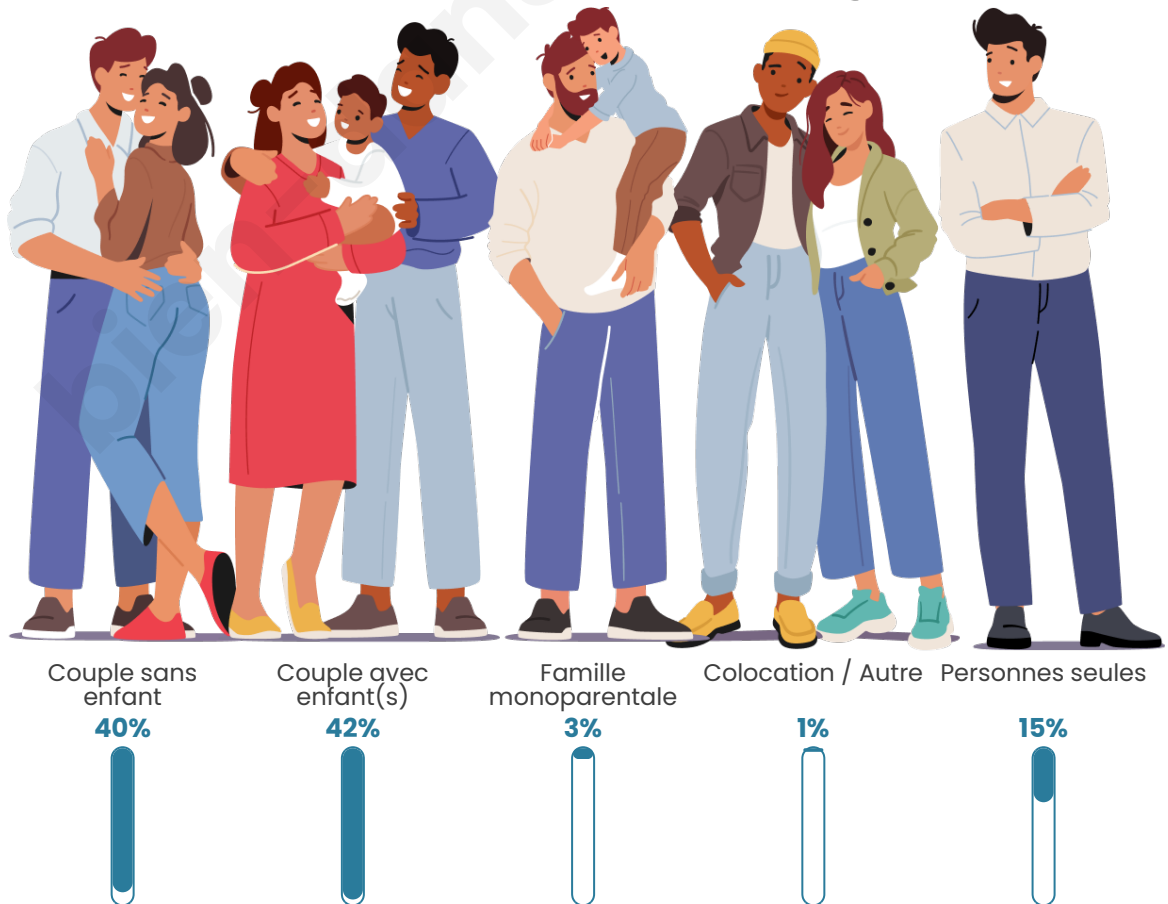

Tranche d'âge

Activité professionnelle

Niveau de diplôme

Composition des ménages

Profils électoraux

Premier tour

	Marine LE PEN	35.75 %
	Emmanuel MACRON	22.12 %
	Jean-Luc MÉLENCHON	16.99 %
	Éric ZEMMOUR	4.78 %
	Nicolas DUPONT-AIGNAN	4.42 %
	Yannick JADOT	3.72 %
	Valérie PÉCRESSÉ	3.36 %
	Fabien ROUSSEL	3.19 %
	Jean LASSALLE	3.19 %
	Anne HIDALGO	1.24 %
	Philippe POUTOU	1.06 %
	Nathalie ARTHAUD	0.18 %