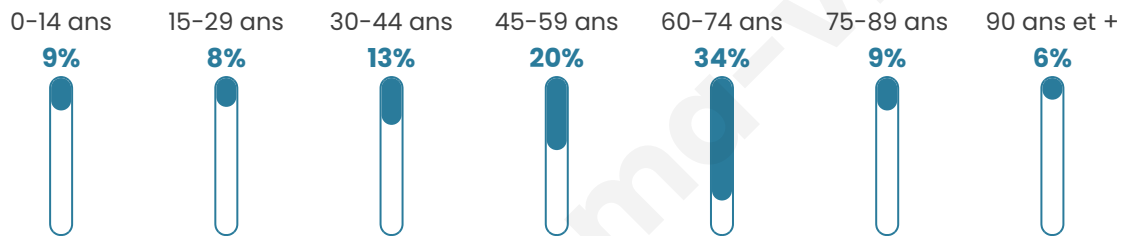

103

Age moyen

54 ans

Pop active

38.8%

Taux chômage

14.8%

Pop densité

4 h/km²

Revenu moyen

NC

Evolution du nombre d'habitants

Sources : Institut national de la statistique et des études économiques (insee) selon Les dernières parutions officielles de 2024 portant sur les années 2020, 2021 et 2022.

Tranche d'âge

Activité professionnelle

Niveau de diplôme

Composition des ménages

Profils électoraux

Premier tour

	Jean-Luc MÉLENCHON	30.95 %
	Emmanuel MACRON	20.24 %
	Marine LE PEN	17.86 %
	Yannick JADOT	7.14 %
	Éric ZEMMOUR	5.95 %
	Valérie PÉCRESE	4.76 %
	Fabien ROUSSEL	3.57 %
	Jean LASSALLE	3.57 %
	Nicolas DUPONT- AIGNAN	3.57 %
	Philippe POUTOU	2.38 %
	Nathalie ARTHAUD	0.00 %
	Anne HIDALGO	0.00 %

96 inscrits

Participation : 87.5%
Votes blancs : 0.00%
Votes nuls : 0.00%

Second tour

	Emmanuel MACRON	56,06 %
	Marine LE PEN	43,94 %

96 inscrits

Participation : 85.42%
Votes blancs : 15.85%
Votes nuls : 3.66%