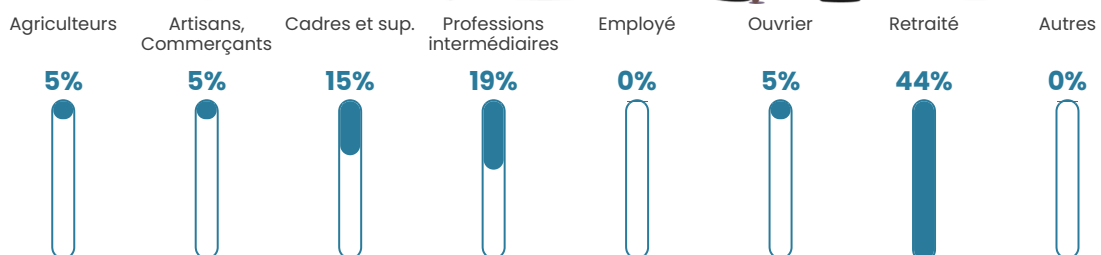

4 h/km²

Revenu moyen

NC

Evolution du nombre d'habitants

Sources : Institut national de la statistique et des études économiques (insee) selon Les dernières parutions officielles de 2024 portant sur les années 2020, 2021 et 2022.

Tranche d'âge

Activité professionnelle

Niveau de diplôme

Composition des ménages

Profils électoraux

Premier tour

	Jean-Luc MÉLENCHON	30.95 %
	Emmanuel MACRON	20.24 %
	Marine LE PEN	17.86 %
	Yannick JADOT	7.14 %
	Éric ZEMMOUR	5.95 %
	Valérie PÉCRESE	4.76 %
	Fabien ROUSSEL	3.57 %
	Jean LASSALLE	3.57 %
	Nicolas DUPONT- AIGNAN	3.57 %
	Philippe POUTOU	2.38 %
	Nathalie ARTHAUD	0.00 %
	Anne HIDALGO	0.00 %