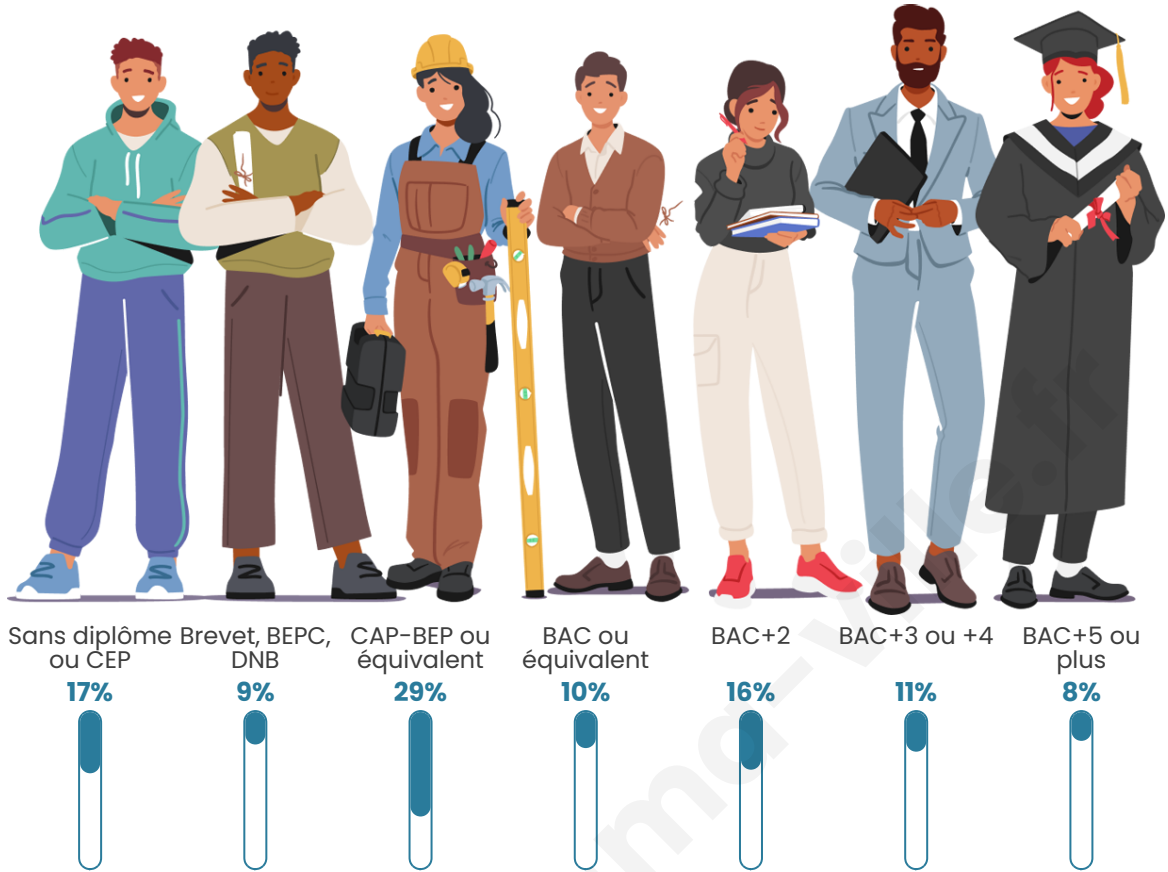

103

Age moyen

54 ans

Pop active

38.8%

Taux chômage

14.8%

Pop densité

Tranche d'âge

Activité professionnelle

Niveau de diplôme

Composition des ménages

Profils électoraux

Premier tour

	Jean-Luc MÉLENCHON	30.95 %
	Emmanuel MACRON	20.24 %
	Marine LE PEN	17.86 %
	Yannick JADOT	7.14 %
	Éric ZEMMOUR	5.95 %
	Valérie PÉCRESE	4.76 %
	Fabien ROUSSEL	3.57 %
	Jean LASSALLE	3.57 %
	Nicolas DUPONT- AIGNAN	3.57 %
	Philippe POUTOU	2.38 %
	Nathalie ARTHAUD	0.00 %
	Anne HIDALGO	0.00 %