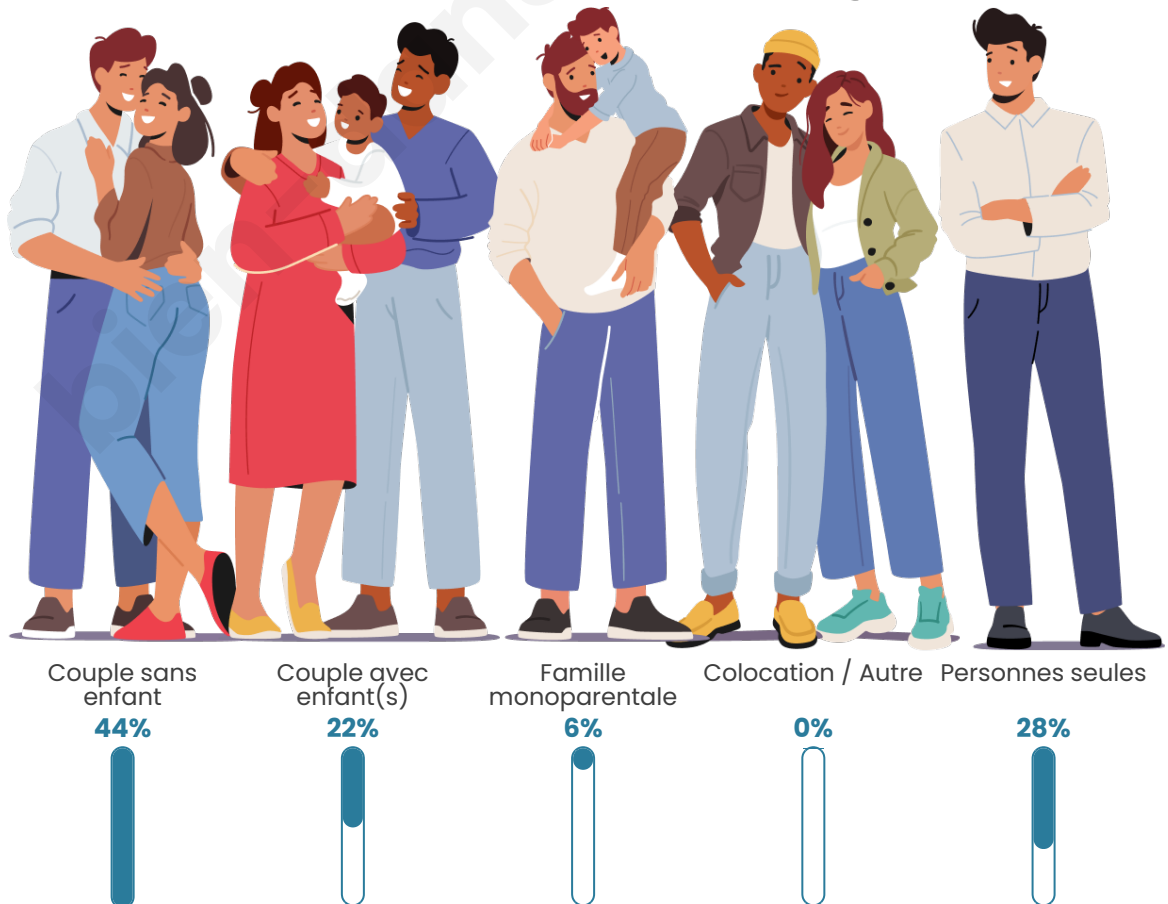

Tranche d'âge

Activité professionnelle

Niveau de diplôme

Composition des ménages

Profils électoraux

Premier tour

	Jean-Luc MÉLENCHON	30.95 %
	Emmanuel MACRON	20.24 %
	Marine LE PEN	17.86 %
	Yannick JADOT	7.14 %
	Éric ZEMMOUR	5.95 %
	Valérie PÉCRESE	4.76 %
	Fabien ROUSSEL	3.57 %
	Jean LASSALLE	3.57 %
	Nicolas DUPONT- AIGNAN	3.57 %
	Philippe POUTOU	2.38 %
	Nathalie ARTHAUD	0.00 %
	Anne HIDALGO	0.00 %