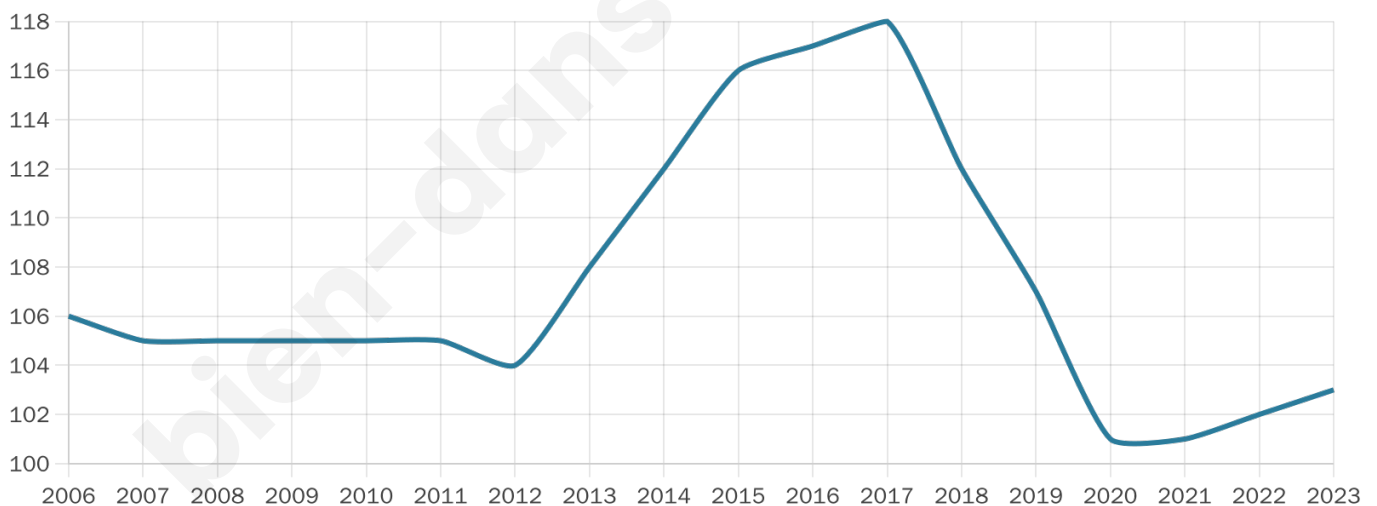

Version web

Ville de Villeperdrix

Présenté par

BIEN dans
ma **VILLE** 

Sommaire

Situation géographique	3
Statistiques sur la population	4
Evolution du nombre d'habitants	4
Tranche d'âge	5
0-14 ans	5
15-29 ans	5
30-44 ans	5
45-59 ans	5
60-74 ans	5
75-89 ans	5
90 ans et +	5
Activité professionnelle	5
Agriculteurs	5
Artisans, Commerçants	5
Cadres et sup.	5
Professions intermédiaires	5
Employé	5
Ouvrier	5
Retraité	5
Autres	5
Niveau de diplôme	6
Sans diplôme ou CEP	6
Brevet, BEPC, DNB	6
CAP-BEP ou équivalent	6
BAC ou équivalent	6
BAC+2	6
BAC+3 ou +4	6
BAC+5 ou plus	6
Composition des ménages	6
Couple sans enfant	6
Couple avec enfant(s)	6
Famille monoparentale	6
Colocation / Autre	6
Personnes seules	6
Profils électoraux	7
Premier tour	7
Sécurité	8
Evolution du nombre d'infractions	8
Pour comparer	9
Services à la population	10
Commerce	10
Éducation	10
Villes autour de Villeperdrix	11

103

Age moyen

54 ans

Pop active

38.8%

Taux chômage

14.8%

Pop densité

4 h/km²

Revenu moyen

NC

Evolution du nombre d'habitants

Sources : Institut national de la statistique et des études économiques (insee) selon Les dernières parutions officielles de 2024 portant sur les années 2020, 2021 et 2022.