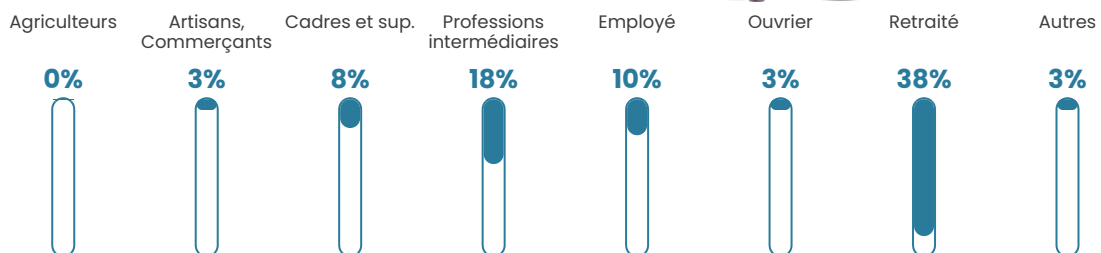

Pop densité

65 h/km²

Revenu moyen

25 060 €/an

Evolution du nombre d'habitants

Sources : Institut national de la statistique et des études économiques (insee) selon Les dernières parutions officielles de 2024 portant sur les années 2020, 2021 et 2022.

Tranche d'âge

Activité professionnelle

Niveau de diplôme

Composition des ménages

Profils électoraux

Premier tour

	Marine LE PEN	36.36 %
	Emmanuel MACRON	18.18 %
	Jean-Luc MÉLENCHON	15.38 %
	Yannick JADOT	7.69 %
	Éric ZEMMOUR	4.20 %
	Valérie PÉCRESSE	4.20 %
	Jean LASSALLE	3.50 %
	Anne HIDALGO	3.50 %
	Fabien ROUSSEL	2.80 %
	Nicolas DUPONT-AIGNAN	2.80 %
	Nathalie ARTHAUD	0.70 %
	Philippe POUTOU	0.70 %