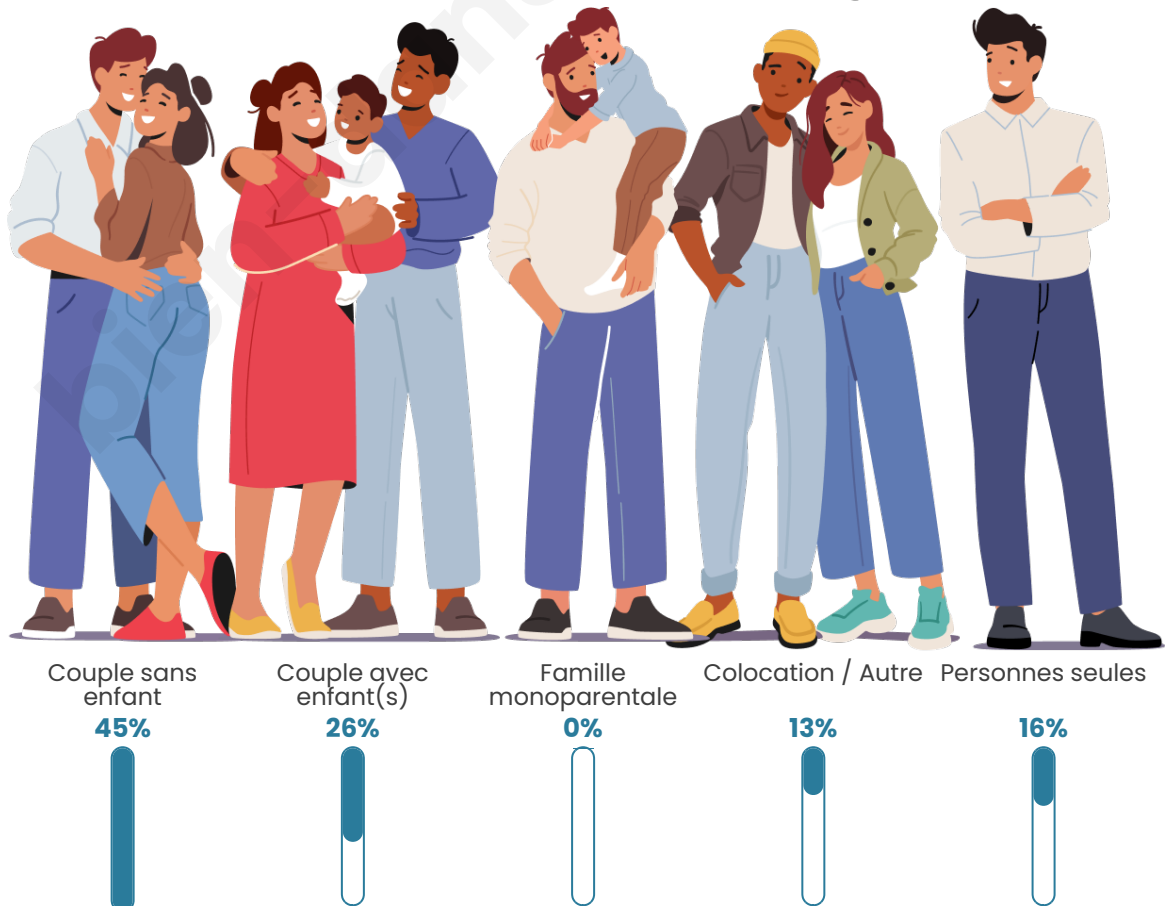

Nombre d'habitants

194

Age moyen

42 ans

Pop active

49%

Taux chômage

4.8%

Tranche d'âge

Activité professionnelle

Niveau de diplôme

Composition des ménages

Profils électoraux

Premier tour

	Marine LE PEN	36.36 %
	Emmanuel MACRON	18.18 %
	Jean-Luc MÉLENCHON	15.38 %
	Yannick JADOT	7.69 %
	Éric ZEMMOUR	4.20 %
	Valérie PÉCRESSE	4.20 %
	Jean LASSALLE	3.50 %
	Anne HIDALGO	3.50 %
	Fabien ROUSSEL	2.80 %
	Nicolas DUPONT-AIGNAN	2.80 %
	Nathalie ARTHAUD	0.70 %
	Philippe POUTOU	0.70 %