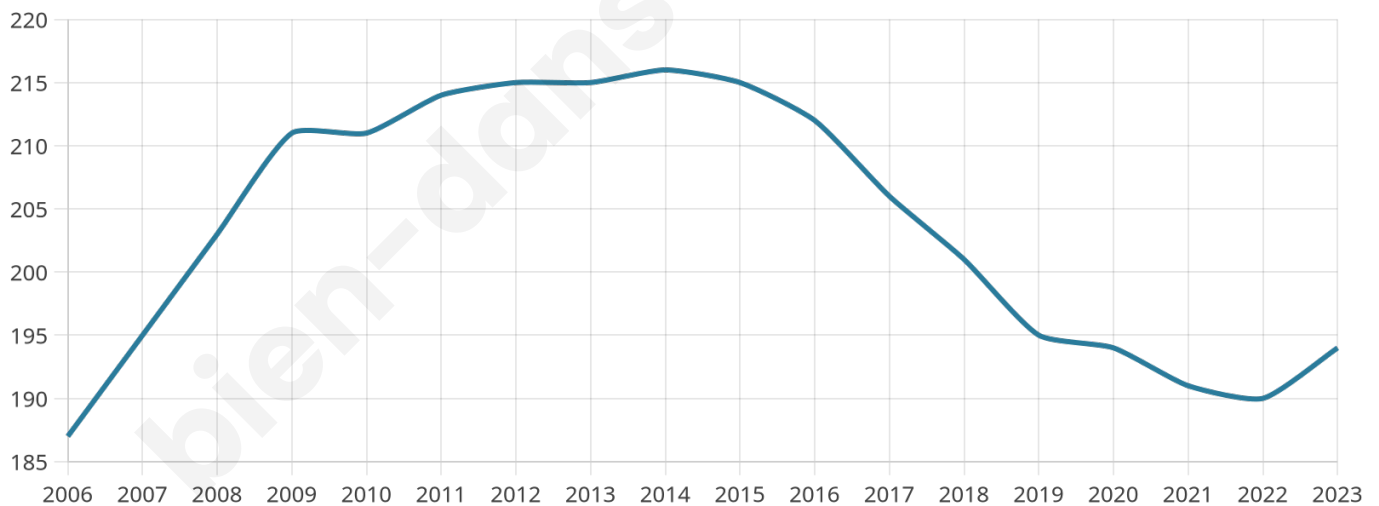

Nombre d'habitants

194

Age moyen

42 ans

Pop active

49%

Taux chômage

4.8%

Pop densité

65 h/km²

Revenu moyen

25 060 €/an

Evolution du nombre d'habitants

Sources : Institut national de la statistique et des études économiques (insee) selon Les dernières parutions officielles de 2024 portant sur les années 2020, 2021 et 2022.

Tranche d'âge

Activité professionnelle

Niveau de diplôme

Composition des ménages

Profils électoraux

Premier tour

	Marine LE PEN	36.36 %
	Emmanuel MACRON	18.18 %
	Jean-Luc MÉLENCHON	15.38 %
	Yannick JADOT	7.69 %
	Éric ZEMMOUR	4.20 %
	Valérie PÉCRESSE	4.20 %
	Jean LASSALLE	3.50 %
	Anne HIDALGO	3.50 %
	Fabien ROUSSEL	2.80 %
	Nicolas DUPONT-AIGNAN	2.80 %
	Nathalie ARTHAUD	0.70 %
	Philippe POUTOU	0.70 %