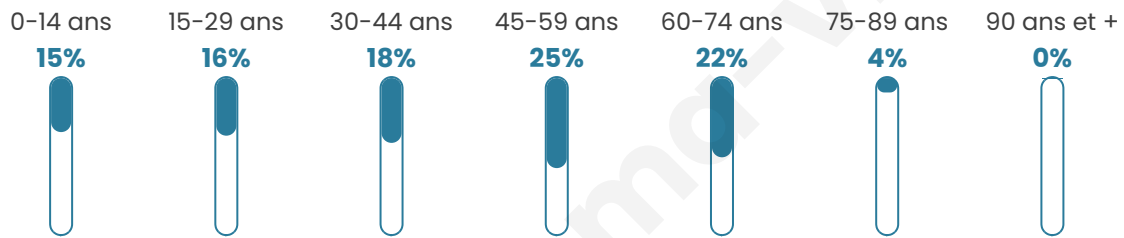

Nombre d'habitants

194

Age moyen

42 ans

Pop active

49%

Taux chômage

4.8%

Pop densité

65 h/km²

Revenu moyen

25 060 €/an

Evolution du nombre d'habitants

Sources : Institut national de la statistique et des études économiques (insee) selon Les dernières parutions officielles de 2024 portant sur les années 2020, 2021 et 2022.

Tranche d'âge

Activité professionnelle

Niveau de diplôme

Composition des ménages

Profils électoraux

Premier tour

	Marine LE PEN	36.36 %
	Emmanuel MACRON	18.18 %
	Jean-Luc MÉLENCHON	15.38 %
	Yannick JADOT	7.69 %
	Éric ZEMMOUR	4.20 %
	Valérie PÉCRESSE	4.20 %
	Jean LASSALLE	3.50 %
	Anne HIDALGO	3.50 %
	Fabien ROUSSEL	2.80 %
	Nicolas DUPONT-AIGNAN	2.80 %
	Nathalie ARTHAUD	0.70 %
	Philippe POUTOU	0.70 %

181 inscrits

Participation : 81.77%

Votes blancs : 1.35%

Votes nuls : 2.03%

Second tour

	Emmanuel MACRON	45,39 %
	Marine LE PEN	54,61 %

181 inscrits

Participation : 86.19%