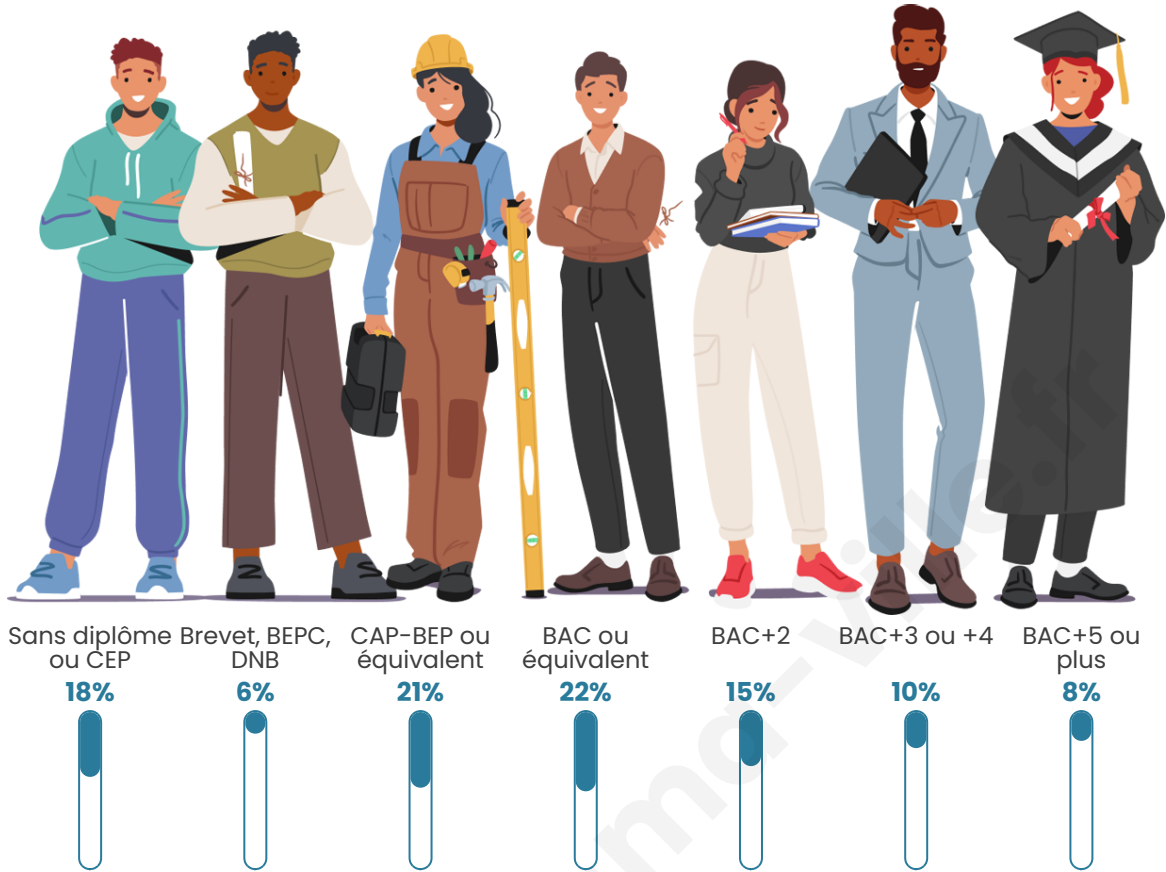

Nombre d'habitants

194

Age moyen

42 ans

Pop active

49%

Taux chômage

4.8%

Pop densité

65 h/km²

Revenu moyen

25 060 €/an

Evolution du nombre d'habitants

Sources : Institut national de la statistique et des études économiques (insee) selon Les dernières parutions officielles de 2024 portant sur les années 2020, 2021 et 2022.

Tranche d'âge

Activité professionnelle

Niveau de diplôme

Composition des ménages

Profils électoraux

Premier tour

	Marine LE PEN	36.36 %
	Emmanuel MACRON	18.18 %
	Jean-Luc MÉLENCHON	15.38 %
	Yannick JADOT	7.69 %
	Éric ZEMMOUR	4.20 %
	Valérie PÉCRESSE	4.20 %
	Jean LASSALLE	3.50 %
	Anne HIDALGO	3.50 %
	Fabien ROUSSEL	2.80 %
	Nicolas DUPONT-AIGNAN	2.80 %
	Nathalie ARTHAUD	0.70 %
	Philippe POUTOU	0.70 %