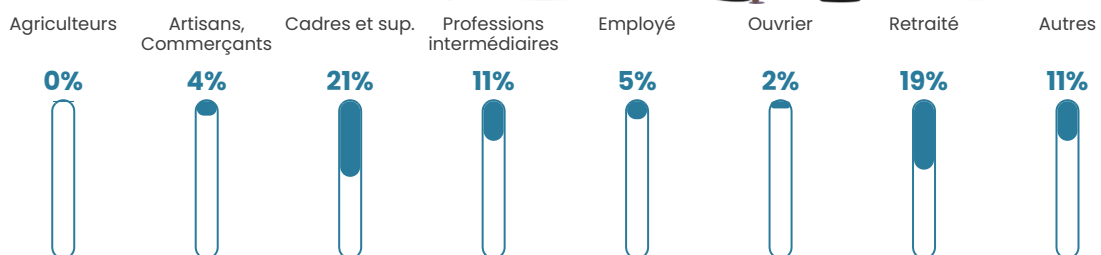

Pop densité

1 190 h/km²

Revenu moyen

38 200 €/an

Evolution du nombre d'habitants

Sources : Institut national de la statistique et des études économiques (insee) selon Les dernières parutions officielles de 2024 portant sur les années 2020, 2021 et 2022.

Tranche d'âge

Activité professionnelle

Niveau de diplôme

Composition des ménages

Profils électoraux

Premier tour

	Emmanuel MACRON	45.11 %
	Jean-Luc MÉLENCHON	12.71 %
	Éric ZEMMOUR	10.81 %
	Marine LE PEN	10.32 %
	Valérie PÉCRESE	9.83 %
	Yannick JADOT	5.71 %
	Jean LASSALLE	1.79 %
	Nicolas DUPONT- AIGNAN	1.38 %
	Fabien ROUSSEL	0.89 %
	Anne HIDALGO	0.78 %
	Philippe POUTOU	0.43 %
	Nathalie ARTHAUD	0.23 %