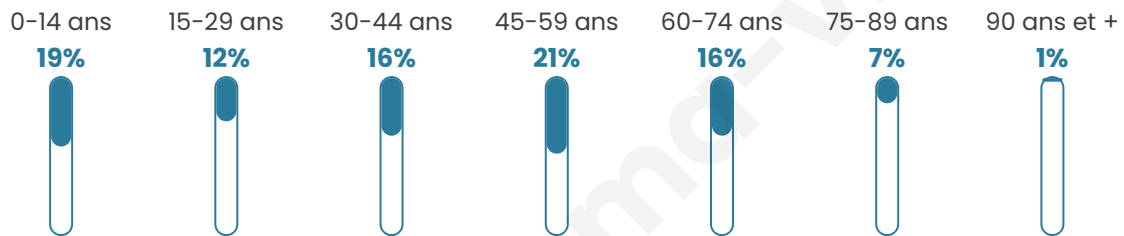

Version web

Ville de Villennes-sur-Seine

Présenté par

BIEN dans ma **VILLE** 

Sommaire

Situation géographique	3
Statistiques sur la population	4
Evolution du nombre d'habitants	4
Tranche d'âge	5
0-14 ans	5
15-29 ans	5
30-44 ans	5
45-59 ans	5
60-74 ans	5
75-89 ans	5
90 ans et +	5
Activité professionnelle	5
Agriculteurs	5
Artisans, Commerçants	5
Cadres et sup.	5
Professions intermédiaires	5
Employé	5
Ouvrier	5
Retraité	5
Autres	5
Niveau de diplôme	6
Sans diplôme ou CEP	6
Brevet, BEPC, DNB	6
CAP-BEP ou équivalent	6
BAC ou équivalent	6
BAC+2	6
BAC+3 ou +4	6
BAC+5 ou plus	6
Composition des ménages	6
Couple sans enfant	6
Couple avec enfant(s)	6
Famille monoparentale	6
Colocation / Autre	6
Personnes seules	6
Profil électoraux	7
Premier tour	7
Sécurité	8
Evolution du nombre d'infractions	8
Pour comparer	9
Services à la population	10
Commerce	10
Éducation	10
Villes autour de Villennes-sur-Seine	11
Avis sur la ville de Villennes-sur-Seine	12
Moyenne par critère	12
Villes autour de Villennes-sur-Seine	12
Répartition des avis par note	12
Répartition des avis par note	12

Nombre d'habitants

5 952

Age moyen

42 ans

Pop active

43.4%

Taux chômage

6.5%

Pop densité

1 190 h/km²

Revenu moyen

38 200 €/an

Evolution du nombre d'habitants

Sources : Institut national de la statistique et des études économiques (insee) selon Les dernières parutions officielles de 2024 portant sur les années 2020, 2021 et 2022.

Tranche d'âge

Activité professionnelle

Niveau de diplôme

Composition des ménages

Profils électoraux

Premier tour

	Emmanuel MACRON	45.11 %
	Jean-Luc MÉLENCHON	12.71 %
	Éric ZEMMOUR	10.81 %
	Marine LE PEN	10.32 %
	Valérie PÉCRESE	9.83 %
	Yannick JADOT	5.71 %
	Jean LASSALLE	1.79 %
	Nicolas DUPONT- AIGNAN	1.38 %
	Fabien ROUSSEL	0.89 %
	Anne HIDALGO	0.78 %
	Philippe POUTOU	0.43 %
	Nathalie ARTHAUD	0.23 %