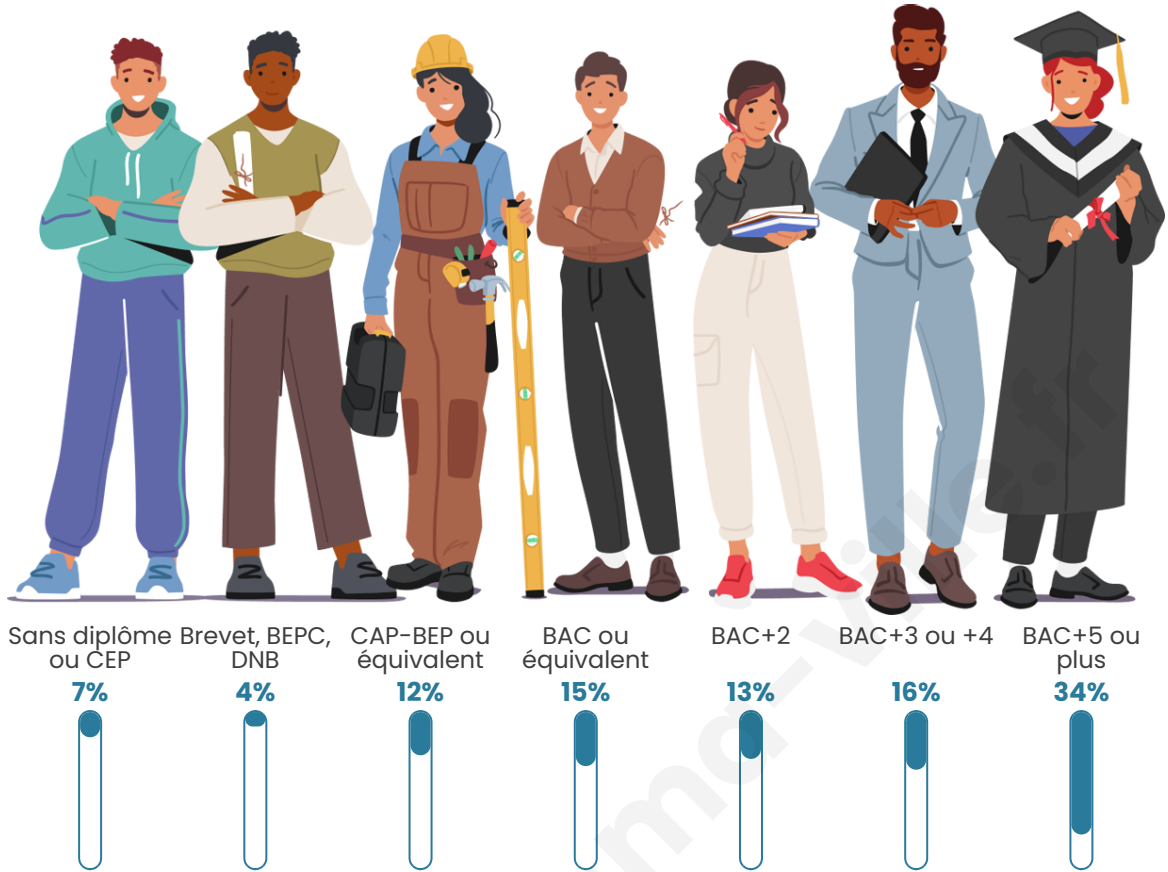

Nombre d'habitants

5 952

Age moyen

42 ans

Pop active

43.4%

Taux chômage

6.5%

Pop densité

1 190 h/km²

Revenu moyen

38 200 €/an

Evolution du nombre d'habitants

Sources : Institut national de la statistique et des études économiques (insee) selon Les dernières parutions officielles de 2024 portant sur les années 2020, 2021 et 2022.

Tranche d'âge

Activité professionnelle

Niveau de diplôme

Composition des ménages

Profils électoraux

Premier tour

	Emmanuel MACRON	45.11 %
	Jean-Luc MÉLENCHON	12.71 %
	Éric ZEMMOUR	10.81 %
	Marine LE PEN	10.32 %
	Valérie PÉCRESE	9.83 %
	Yannick JADOT	5.71 %
	Jean LASSALLE	1.79 %
	Nicolas DUPONT- AIGNAN	1.38 %
	Fabien ROUSSEL	0.89 %
	Anne HIDALGO	0.78 %
	Philippe POUTOU	0.43 %
	Nathalie ARTHAUD	0.23 %