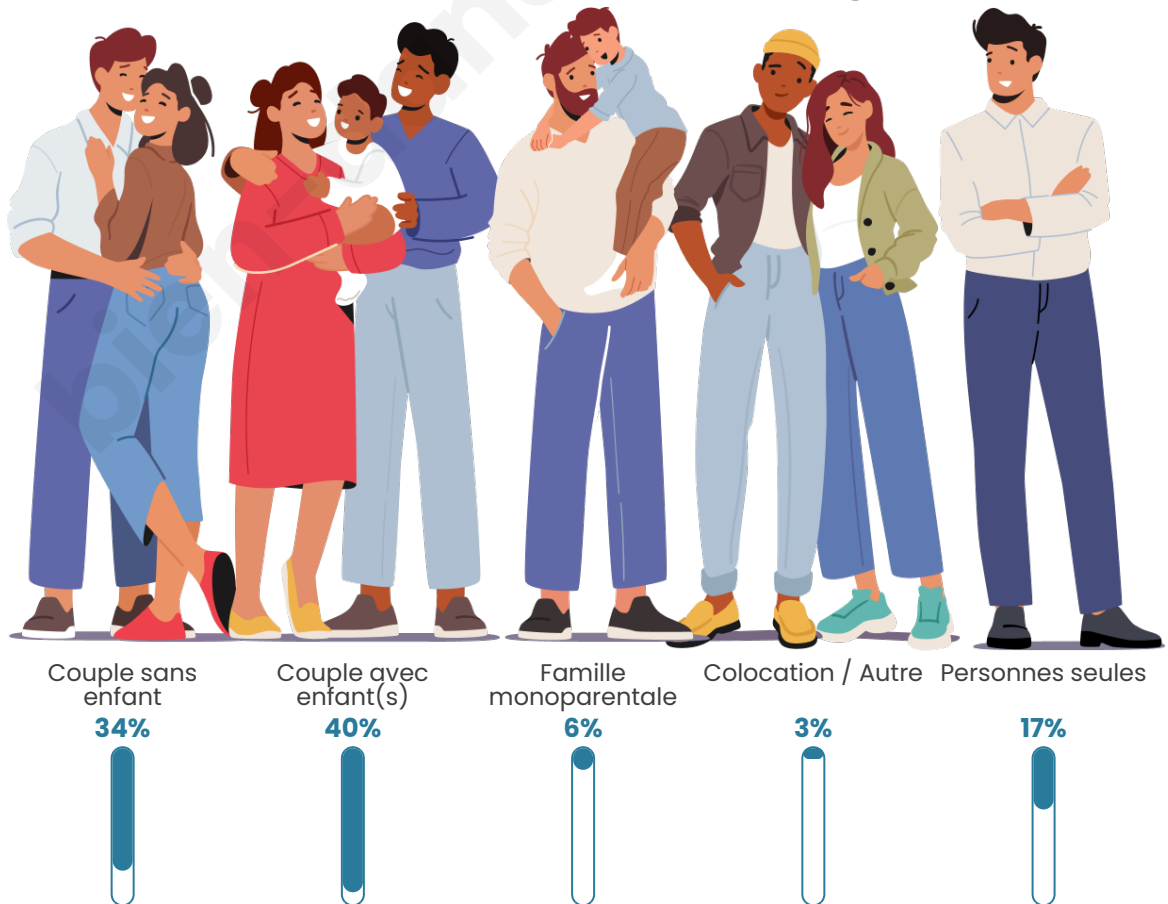

Nombre d'habitants

5 952

Age moyen

42 ans

Pop active

43.4%

Taux chômage

6.5%

Tranche d'âge

Activité professionnelle

Niveau de diplôme

Composition des ménages

Profils électoraux

Premier tour

	Emmanuel MACRON	45.11 %
	Jean-Luc MÉLENCHON	12.71 %
	Éric ZEMMOUR	10.81 %
	Marine LE PEN	10.32 %
	Valérie PÉCRESE	9.83 %
	Yannick JADOT	5.71 %
	Jean LASSALLE	1.79 %
	Nicolas DUPONT- AIGNAN	1.38 %
	Fabien ROUSSEL	0.89 %
	Anne HIDALGO	0.78 %
	Philippe POUTOU	0.43 %
	Nathalie ARTHAUD	0.23 %