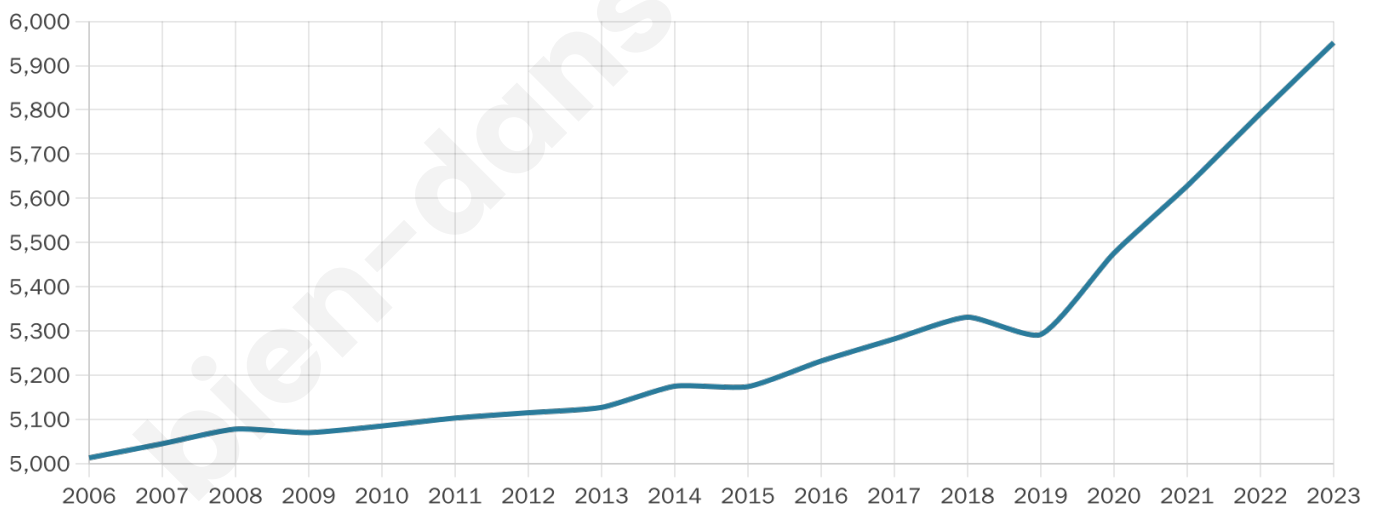

Nombre d'habitants

5 952

Age moyen

42 ans

Pop active

43.4%

Taux chômage

6.5%

Pop densité

1 190 h/km²

Revenu moyen

38 200 €/an

Evolution du nombre d'habitants

Sources : Institut national de la statistique et des études économiques (insee) selon Les dernières parutions officielles de 2024 portant sur les années 2020, 2021 et 2022.

Tranche d'âge

Activité professionnelle

Niveau de diplôme

Composition des ménages

Profils électoraux

Premier tour

	Emmanuel MACRON	45.11 %
	Jean-Luc MÉLENCHON	12.71 %
	Éric ZEMMOUR	10.81 %
	Marine LE PEN	10.32 %
	Valérie PÉCRESE	9.83 %
	Yannick JADOT	5.71 %
	Jean LASSALLE	1.79 %
	Nicolas DUPONT- AIGNAN	1.38 %
	Fabien ROUSSEL	0.89 %
	Anne HIDALGO	0.78 %
	Philippe POUTOU	0.43 %
	Nathalie ARTHAUD	0.23 %