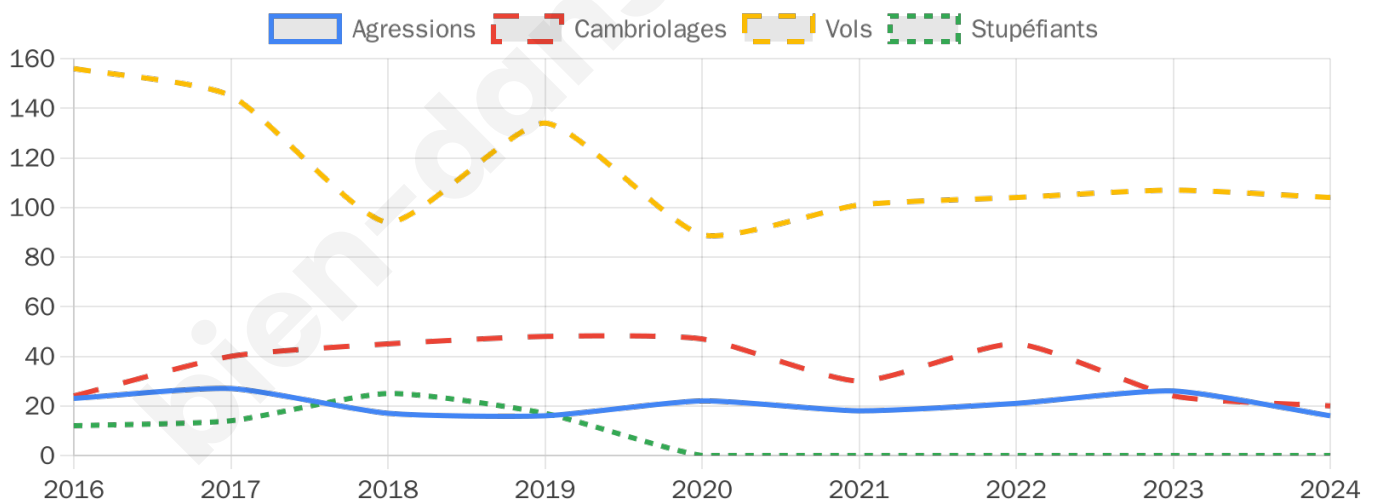

4 353 inscrits

Participation : 80.57%

Votes blancs : 0.74%

Votes nuls : 0.34%

Second tour

	Emmanuel MACRON	78,22 %
	Marine LE PEN	21,78 %

4 352 inscrits

Participation : 78.45%

Votes blancs : 4.86%

Votes nuls : 1.14%

Sécurité

Agressions physiques / sexuelles

16

Cambriolages

20

Vols / dégradations

104

Stupéfiants

0

Evolution du nombre d'infractions

Pour comparer

(en proportion du nombre d'habitants)

Sources : Bases statistiques communale, départementale et régionale de la délinquance enregistrée par la police et la gendarmerie nationales selon les dernières parutions officielles de 2025 portant sur l'année 2024 ([data.gouv](https://data.gouv.fr)).