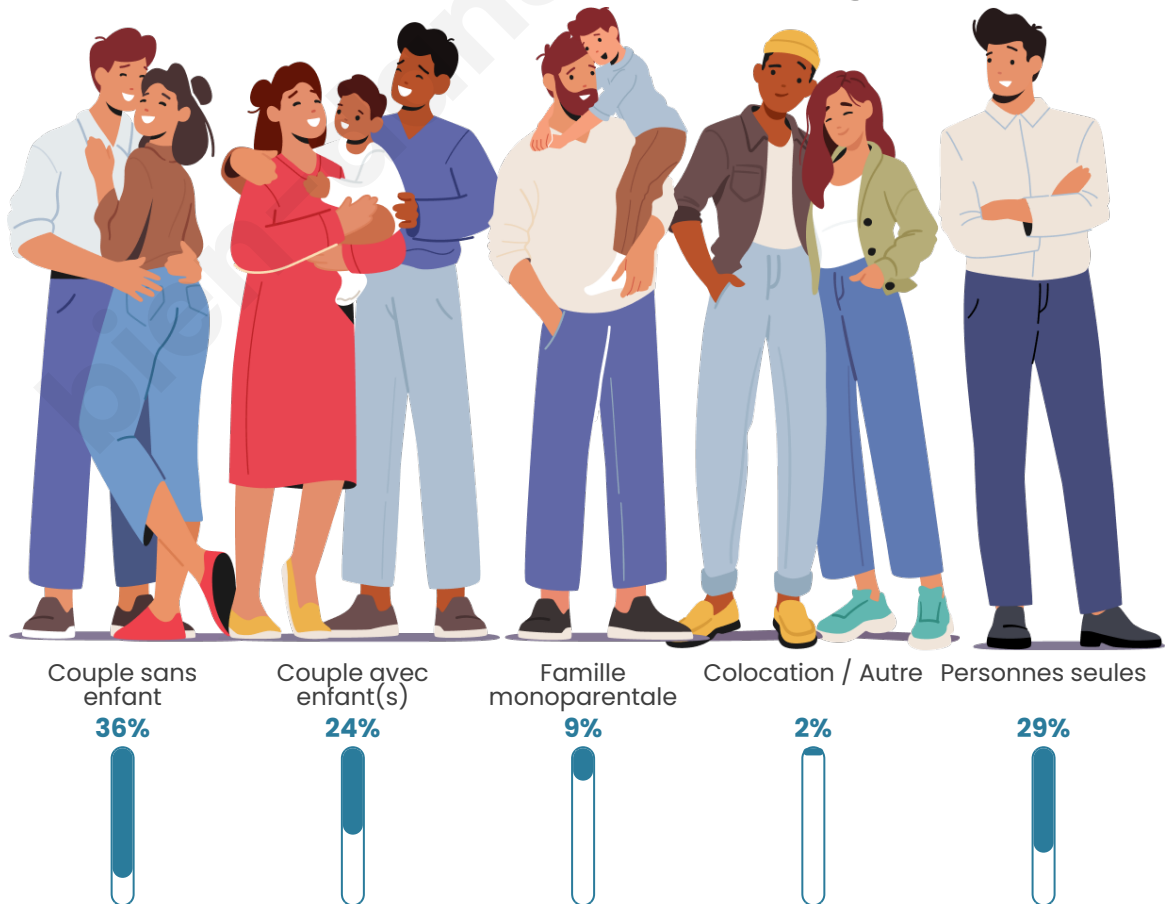

Statistiques sur la population

Nombre d'habitants

5 135

Age moyen

46 ans

Pop active

40.9%

Taux chômage

Tranche d'âge

Activité professionnelle

Niveau de diplôme

Composition des ménages

Profils électoraux

Premier tour

	Marine LE PEN	34.58 %
	Emmanuel MACRON	21.17 %
	Jean-Luc MÉLENCHON	17.61 %
	Éric ZEMMOUR	8.52 %
	Valérie PÉCRESE	4.96 %
	Jean LASSALLE	3.33 %
	Fabien ROUSSEL	2.50 %
	Yannick JADOT	2.38 %
	Nicolas DUPONT-AIGNAN	2.10 %
	Philippe POUTOU	1.27 %
	Anne HIDALGO	1.03 %
	Nathalie ARTHAUD	0.56 %