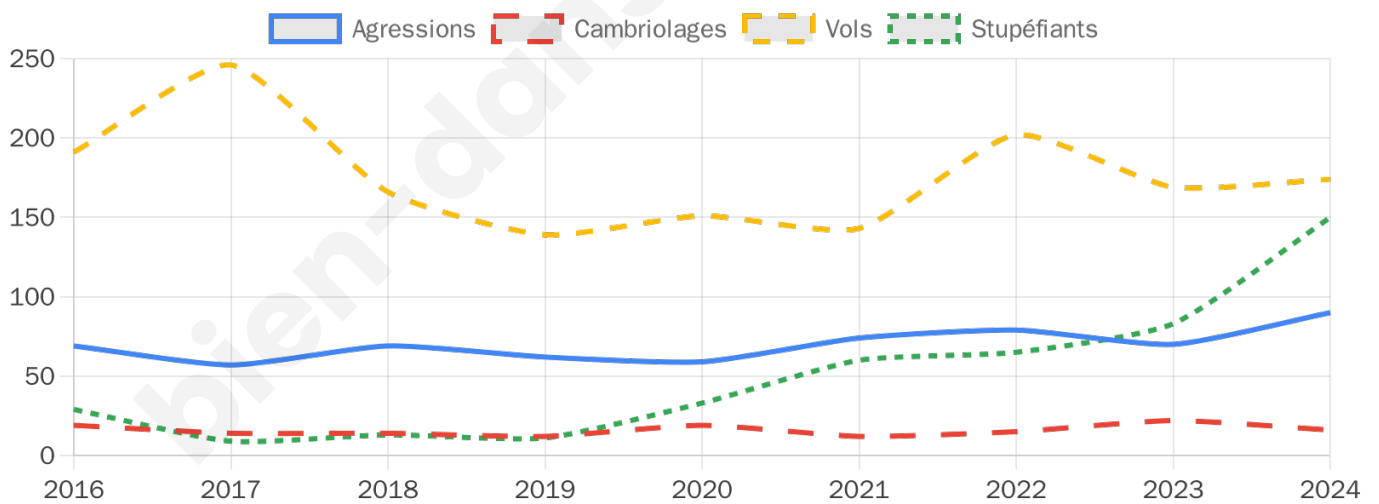

3 692 inscrits

Participation : 69.72%

Votes blancs : 1.36%

Votes nuls : 0.66%

Second tour

	Emmanuel MACRON	43,39 %
	Marine LE PEN	56,61 %

3 655 inscrits

Participation : 68.97%

Votes blancs : 6.23%

Votes nuls : 1.9%

Sécurité

Agressions physiques / sexuelles

90

Cambriolages

16

Vols / dégradations

174

Stupéfiants

150

Evolution du nombre d'infractions

Pour comparer

(en proportion du nombre d'habitants)

Sources : Bases statistiques communale, départementale et régionale de la délinquance enregistrée par la police et la gendarmerie nationales selon les dernières parutions officielles de 2025 portant sur l'année 2024 ([data.gouv](https://data.gouv.fr)).