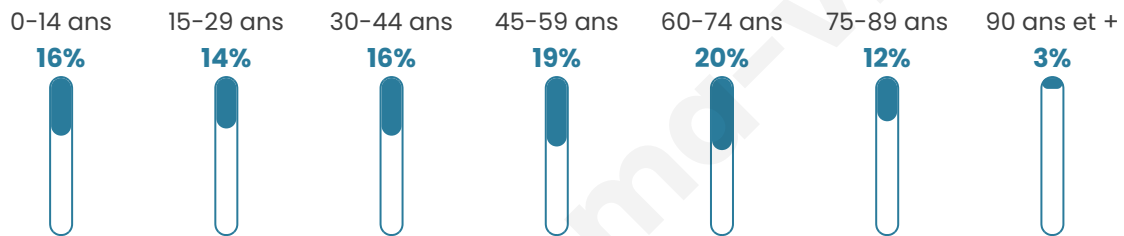

Statistiques sur la population

Nombre d'habitants

5 135

Age moyen

46 ans

Pop active

40.9%

Taux chômage

11.6%

Pop densité

128 h/km²

Revenu moyen

20 950 €/an

Evolution du nombre d'habitants

Sources : Institut national de la statistique et des études économiques (insee) selon Les dernières parutions officielles de 2024 portant sur les années 2020, 2021 et 2022.

Tranche d'âge

Activité professionnelle

Niveau de diplôme

Composition des ménages

Profils électoraux

Premier tour

	Marine LE PEN	34.58 %
	Emmanuel MACRON	21.17 %
	Jean-Luc MÉLENCHON	17.61 %
	Éric ZEMMOUR	8.52 %
	Valérie PÉCRESE	4.96 %
	Jean LASSALLE	3.33 %
	Fabien ROUSSEL	2.50 %
	Yannick JADOT	2.38 %
	Nicolas DUPONT-AIGNAN	2.10 %
	Philippe POUTOU	1.27 %
	Anne HIDALGO	1.03 %
	Nathalie ARTHAUD	0.56 %

3 692 inscrits

Participation : 69.72%

Votes blancs : 1.36%

Votes nuls : 0.66%

Second tour

	Emmanuel MACRON	43,39 %
	Marine LE PEN	56,61 %

3 655 inscrits

Participation : 68.97%