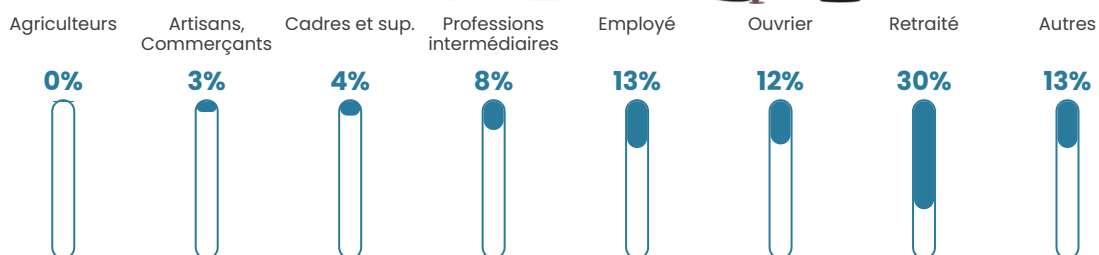

11.6%

Pop densité

128 h/km²

Revenu moyen

20 950 €/an

Evolution du nombre d'habitants

Sources : Institut national de la statistique et des études économiques (insee) selon Les dernières parutions officielles de 2024 portant sur les années 2020, 2021 et 2022.

Tranche d'âge

Activité professionnelle

Niveau de diplôme

Composition des ménages

Profils électoraux

Premier tour

	Marine LE PEN	34.58 %
	Emmanuel MACRON	21.17 %
	Jean-Luc MÉLENCHON	17.61 %
	Éric ZEMMOUR	8.52 %
	Valérie PÉCRESE	4.96 %
	Jean LASSALLE	3.33 %
	Fabien ROUSSEL	2.50 %
	Yannick JADOT	2.38 %
	Nicolas DUPONT-AIGNAN	2.10 %
	Philippe POUTOU	1.27 %
	Anne HIDALGO	1.03 %
	Nathalie ARTHAUD	0.56 %