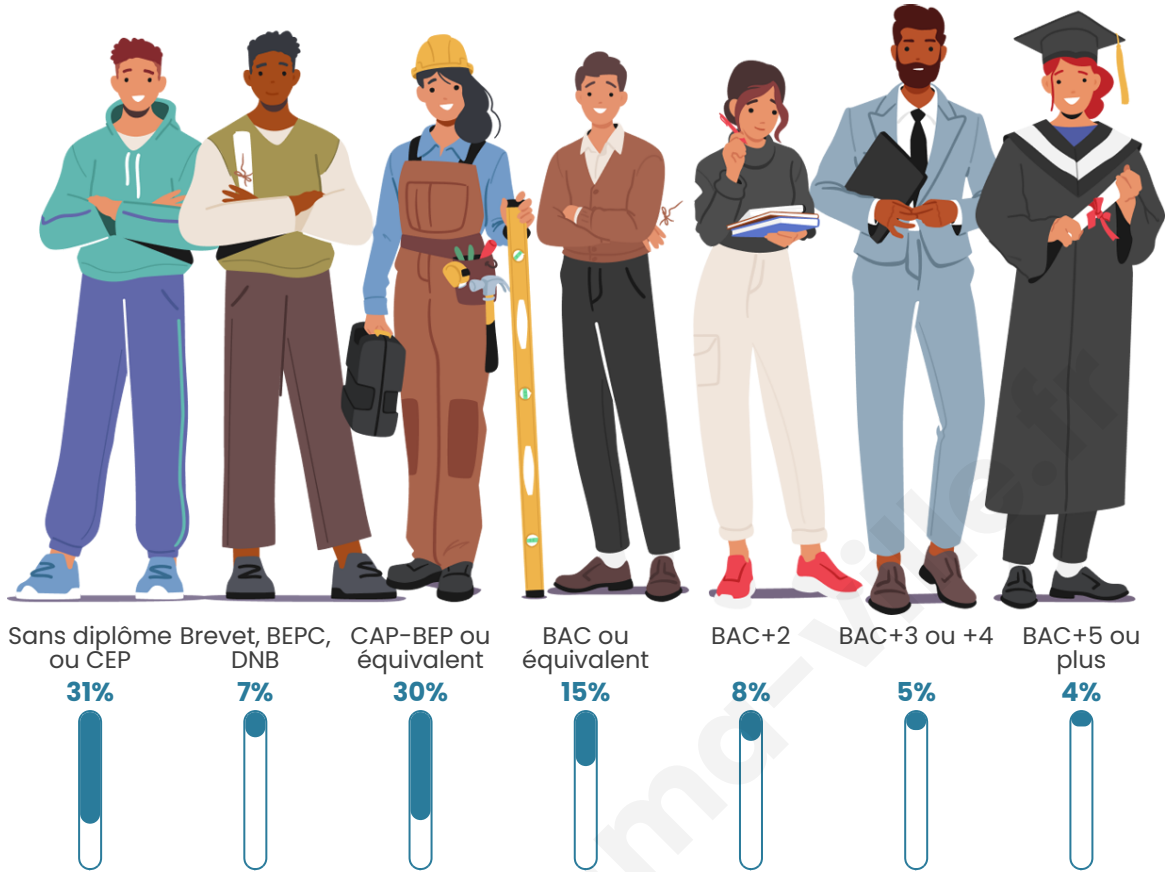

Statistiques sur la population

Nombre d'habitants

5 135

Age moyen

46 ans

Pop active

40.9%

Taux chômage

Tranche d'âge

Activité professionnelle

Niveau de diplôme

Composition des ménages

Profils électoraux

Premier tour

	Marine LE PEN	34.58 %
	Emmanuel MACRON	21.17 %
	Jean-Luc MÉLENCHON	17.61 %
	Éric ZEMMOUR	8.52 %
	Valérie PÉCRESE	4.96 %
	Jean LASSALLE	3.33 %
	Fabien ROUSSEL	2.50 %
	Yannick JADOT	2.38 %
	Nicolas DUPONT-AIGNAN	2.10 %
	Philippe POUTOU	1.27 %
	Anne HIDALGO	1.03 %
	Nathalie ARTHAUD	0.56 %