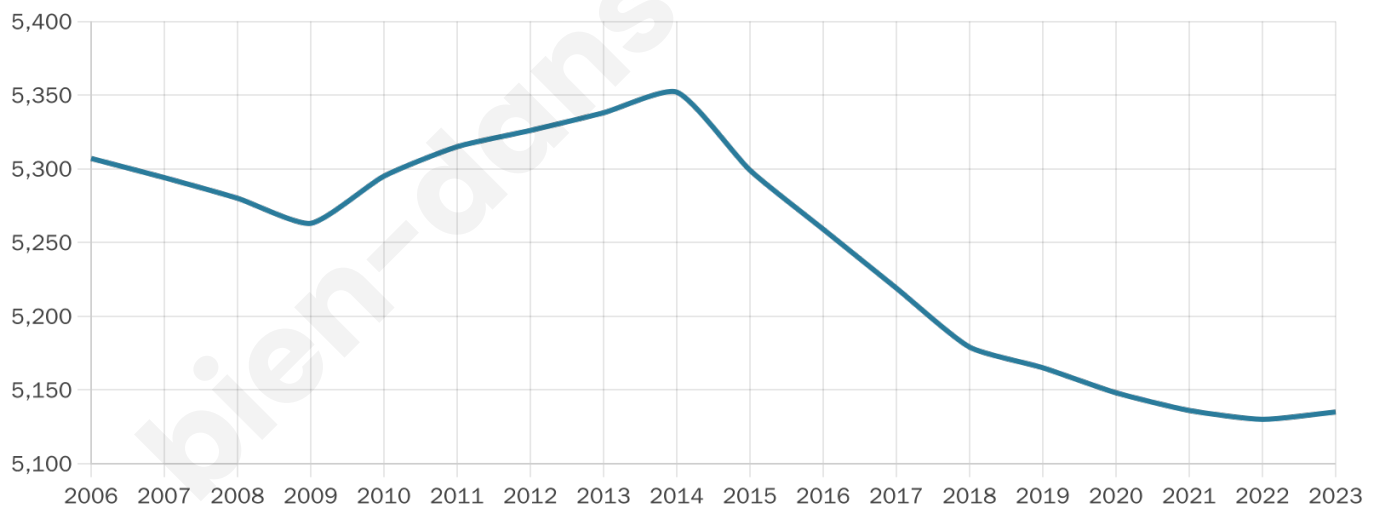

Statistiques sur la population

Nombre d'habitants

5 135

Age moyen

46 ans

Pop active

40.9%

Taux chômage

11.6%

Pop densité

128 h/km²

Revenu moyen

20 950 €/an

Evolution du nombre d'habitants

Sources : Institut national de la statistique et des études économiques (insee) selon Les dernières parutions officielles de 2024 portant sur les années 2020, 2021 et 2022.

Tranche d'âge

Activité professionnelle

Niveau de diplôme

Composition des ménages

Profils électoraux

Premier tour

	Marine LE PEN	34.58 %
	Emmanuel MACRON	21.17 %
	Jean-Luc MÉLENCHON	17.61 %
	Éric ZEMMOUR	8.52 %
	Valérie PÉCRESE	4.96 %
	Jean LASSALLE	3.33 %
	Fabien ROUSSEL	2.50 %
	Yannick JADOT	2.38 %
	Nicolas DUPONT-AIGNAN	2.10 %
	Philippe POUTOU	1.27 %
	Anne HIDALGO	1.03 %
	Nathalie ARTHAUD	0.56 %