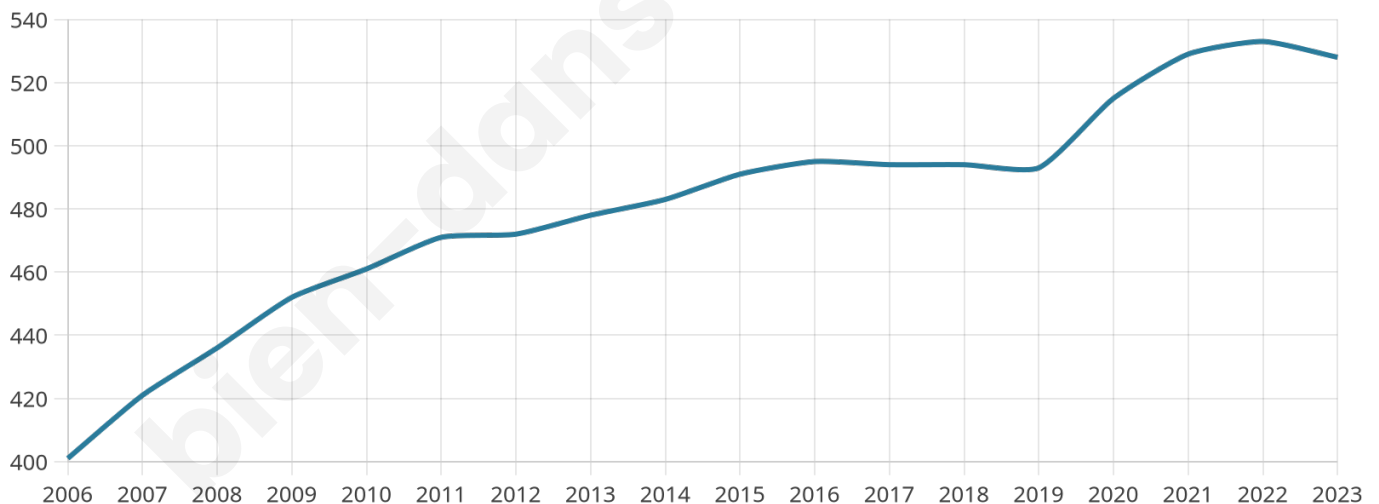

# Statistiques sur la population

Nombre d'habitants

**528**

Age moyen

**44 ans**

Pop active

**45.3%**

Taux chômage

**7.8%**

Pop densité

**35 h/km<sup>2</sup>**

Revenu moyen

**23 660 €/an**

## Evolution du nombre d'habitants

Sources : Institut national de la statistique et des études économiques (insee) selon Les dernières parutions officielles de 2024 portant sur les années 2020, 2021 et 2022.

## Tranche d'âge