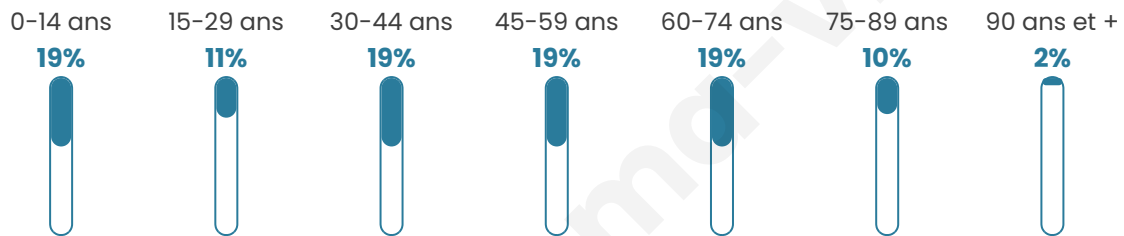

# Statistiques sur la population

Nombre d'habitants

**528**

Age moyen

**44 ans**

Pop active

**45.3%**

Taux chômage

**7.8%**

Pop densité

**35 h/km<sup>2</sup>**

Revenu moyen

**23 660 €/an**

## Evolution du nombre d'habitants

Sources : Institut national de la statistique et des études économiques (insee) selon Les dernières parutions officielles de 2024 portant sur les années 2020, 2021 et 2022.

## Tranche d'âge