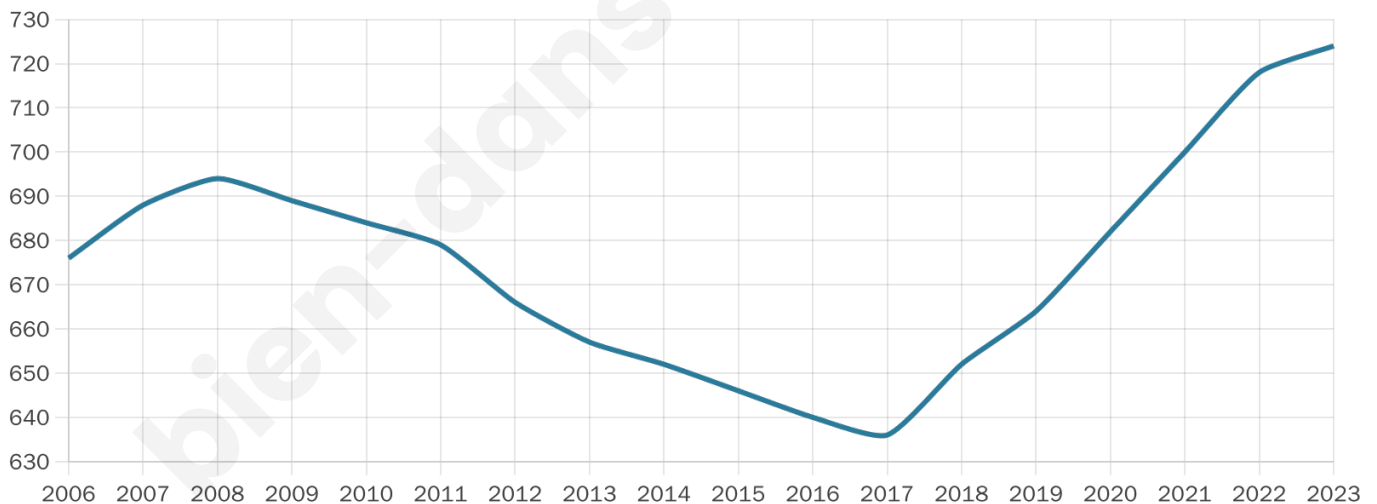

# Statistiques sur la population

Nombre d'habitants

**724**

Age moyen

**38 ans**

Pop active

**53.2%**

Taux chômage

**4.5%**

Pop densité

**91 h/km<sup>2</sup>**

Revenu moyen

**28 300 €/an**

## Evolution du nombre d'habitants

Sources : Institut national de la statistique et des études économiques (insee) selon Les dernières parutions officielles de 2024 portant sur les années 2020, 2021 et 2022.