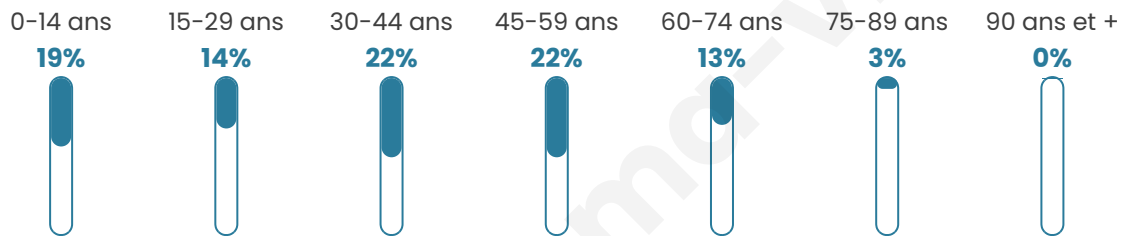

# Statistiques sur la population

Nombre d'habitants

**724**

Age moyen

**38 ans**

Pop active

**53.2%**

Taux chômage

**4.5%**

Pop densité

**91 h/km<sup>2</sup>**

Revenu moyen

**28 300 €/an**

## Evolution du nombre d'habitants

Sources : Institut national de la statistique et des études économiques (insee) selon Les dernières parutions officielles de 2024 portant sur les années 2020, 2021 et 2022.

## Tranche d'âge