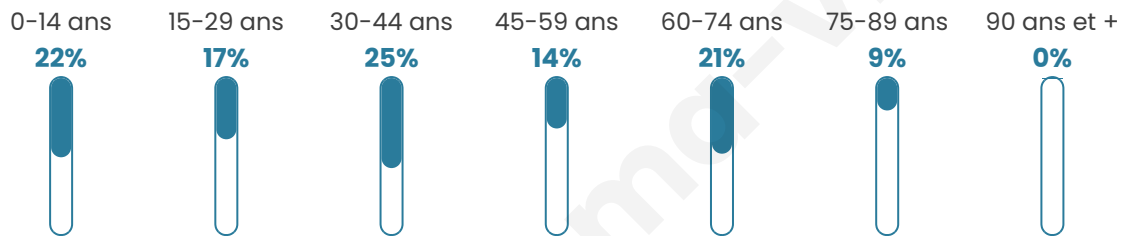

Age moyen

40 ans

Pop active

48%

Taux chômage

9.8%

Pop densité

28 h/km²

Revenu moyen

21 030 €/an

Evolution du nombre d'habitants

Sources : Institut national de la statistique et des études économiques (insee) selon Les dernières parutions officielles de 2024 portant sur les années 2020, 2021 et 2022.

Tranche d'âge

Activité professionnelle

Niveau de diplôme

Composition des ménages

Profils électoraux

Premier tour

	Marine LE PEN	39.74 %
	Jean-Luc MÉLENCHON	14.10 %
	Emmanuel MACRON	12.82 %
	Éric ZEMMOUR	12.18 %
	Jean LASSALLE	4.49 %
	Valérie PÉCRESSE	3.85 %
	Nathalie ARTHAUD	2.56 %
	Fabien ROUSSEL	2.56 %
	Anne HIDALGO	2.56 %
	Philippe POUTOU	2.56 %
	Yannick JADOT	1.28 %
	Nicolas DUPONT-AIGNAN	1.28 %