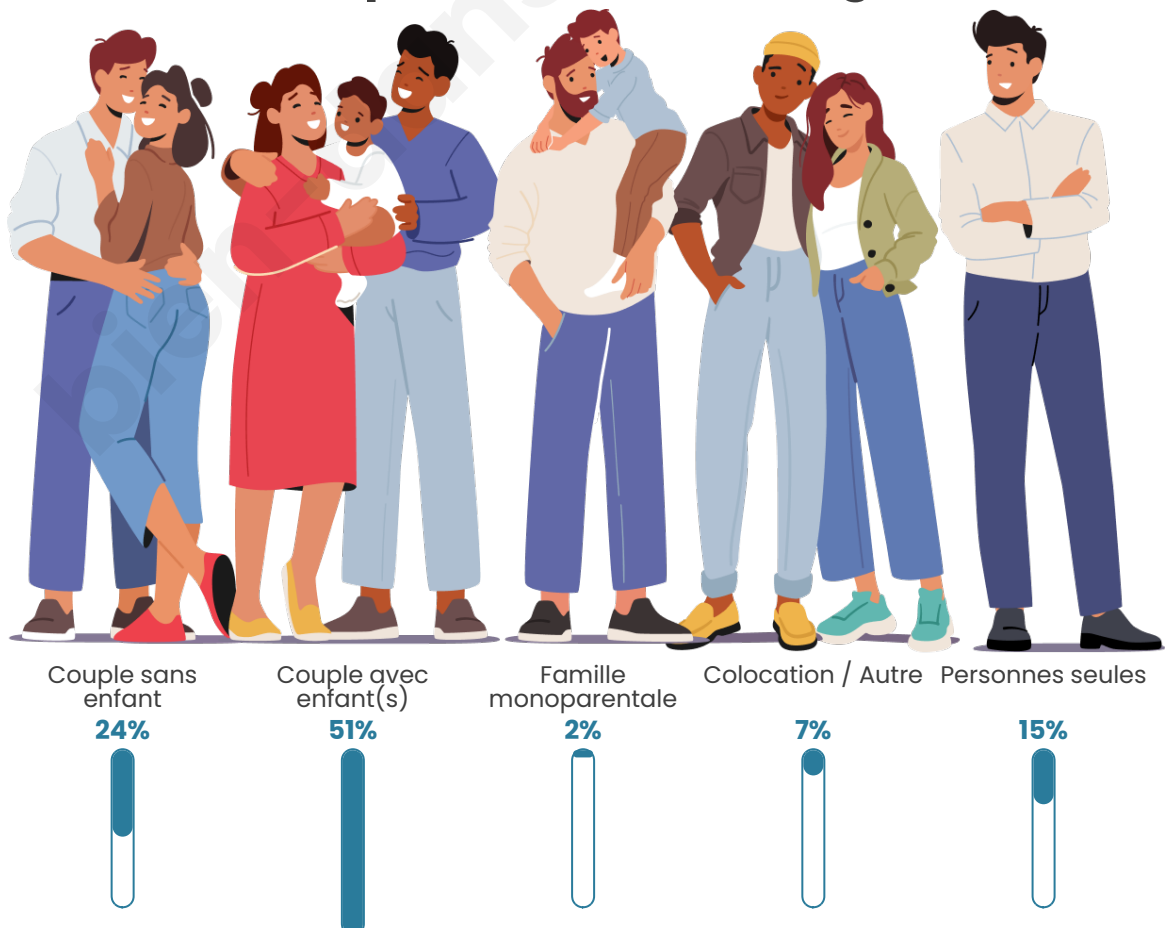

Tranche d'âge

Activité professionnelle

Niveau de diplôme

Composition des ménages

Profils électoraux

Premier tour

	Marine LE PEN	39.74 %
	Jean-Luc MÉLENCHON	14.10 %
	Emmanuel MACRON	12.82 %
	Éric ZEMMOUR	12.18 %
	Jean LASSALLE	4.49 %
	Valérie PÉCRESSE	3.85 %
	Nathalie ARTHAUD	2.56 %
	Fabien ROUSSEL	2.56 %
	Anne HIDALGO	2.56 %
	Philippe POUTOU	2.56 %
	Yannick JADOT	1.28 %
	Nicolas DUPONT-AIGNAN	1.28 %