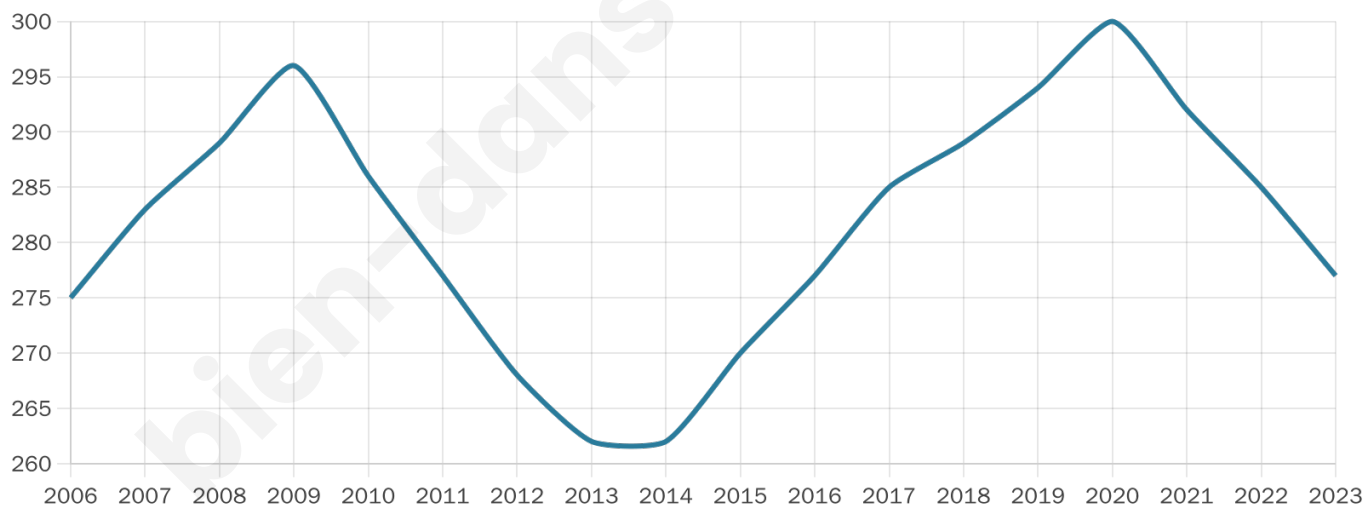

Age moyen

40 ans

Pop active

48%

Taux chômage

9.8%

Pop densité

28 h/km²

Revenu moyen

21 030 €/an

Evolution du nombre d'habitants

Sources : Institut national de la statistique et des études économiques (insee) selon Les dernières parutions officielles de 2024 portant sur les années 2020, 2021 et 2022.