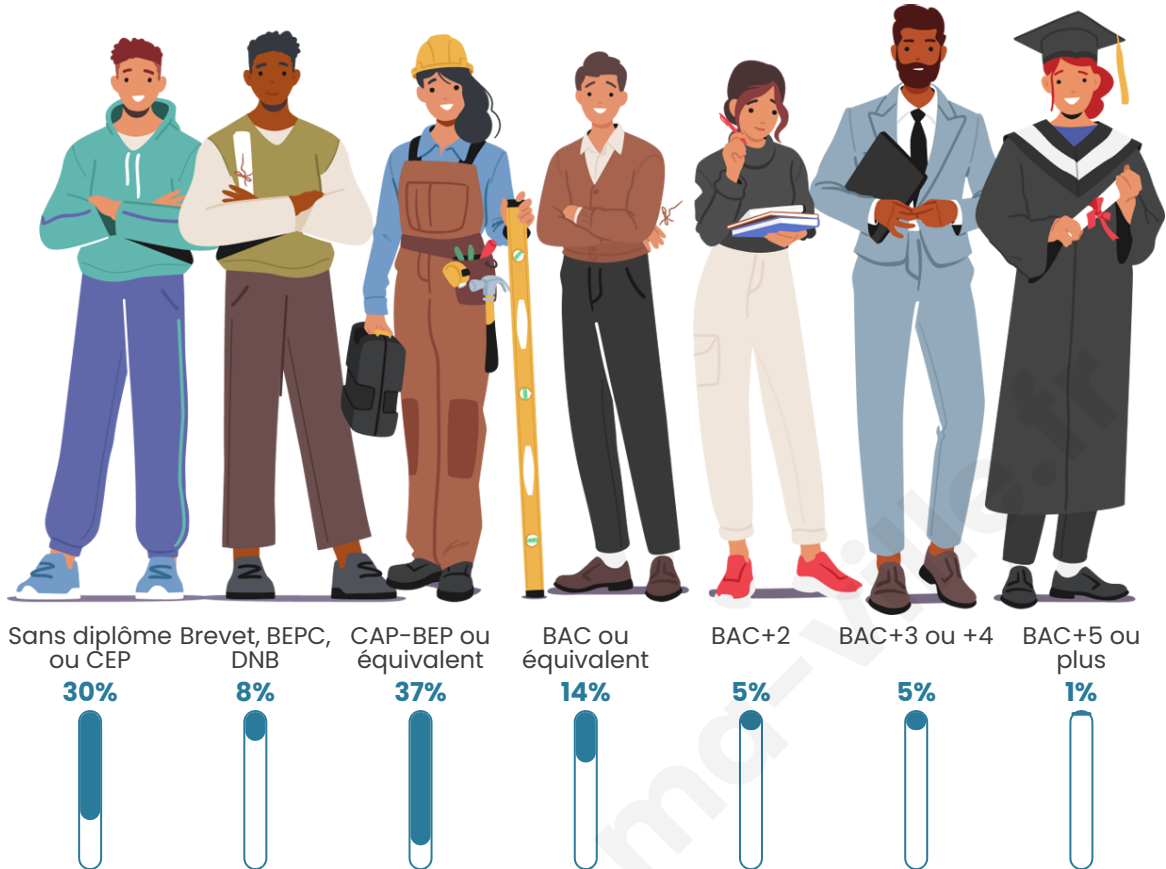

Age moyen

40 ans

Pop active

48%

Taux chômage

9.8%

Pop densité

28 h/km²

Tranche d'âge

Activité professionnelle

Niveau de diplôme

Composition des ménages

Profils électoraux

Premier tour

	Marine LE PEN	39.74 %
	Jean-Luc MÉLENCHON	14.10 %
	Emmanuel MACRON	12.82 %
	Éric ZEMMOUR	12.18 %
	Jean LASSALLE	4.49 %
	Valérie PÉCRESSE	3.85 %
	Nathalie ARTHAUD	2.56 %
	Fabien ROUSSEL	2.56 %
	Anne HIDALGO	2.56 %
	Philippe POUTOU	2.56 %
	Yannick JADOT	1.28 %
	Nicolas DUPONT-AIGNAN	1.28 %