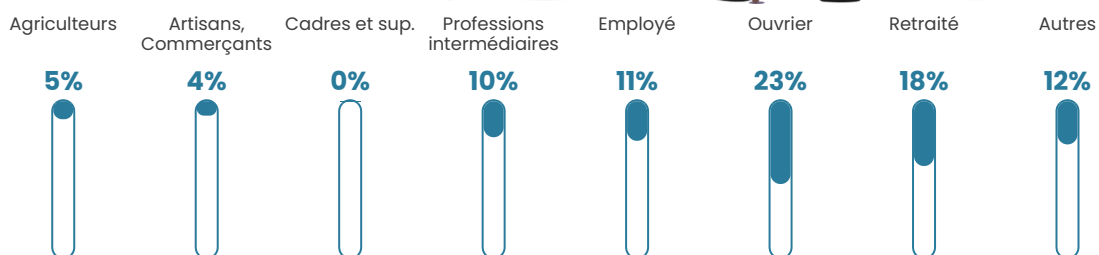

Revenu moyen

21 030 €/an

Evolution du nombre d'habitants

Sources : Institut national de la statistique et des études économiques (insee) selon Les dernières parutions officielles de 2024 portant sur les années 2020, 2021 et 2022.

Tranche d'âge

Activité professionnelle

Niveau de diplôme

Composition des ménages

Profils électoraux

Premier tour

	Marine LE PEN	39.74 %
	Jean-Luc MÉLENCHON	14.10 %
	Emmanuel MACRON	12.82 %
	Éric ZEMMOUR	12.18 %
	Jean LASSALLE	4.49 %
	Valérie PÉCRESSE	3.85 %
	Nathalie ARTHAUD	2.56 %
	Fabien ROUSSEL	2.56 %
	Anne HIDALGO	2.56 %
	Philippe POUTOU	2.56 %
	Yannick JADOT	1.28 %
	Nicolas DUPONT-AIGNAN	1.28 %