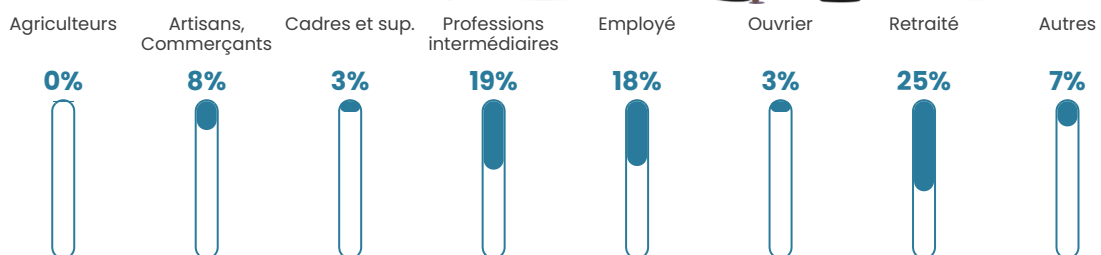

85 h/km²

Revenu moyen

29 220 €/an

Evolution du nombre d'habitants

Sources : Institut national de la statistique et des études économiques (insee) selon Les dernières parutions officielles de 2024 portant sur les années 2020, 2021 et 2022.

Tranche d'âge

Activité professionnelle

Niveau de diplôme

Composition des ménages

Profils électoraux

Premier tour

	Emmanuel MACRON	28.08 %
	Marine LE PEN	24.64 %
	Jean-Luc MÉLENCHON	14.90 %
	Éric ZEMMOUR	8.02 %
	Valérie PÉCRESSÉ	6.88 %
	Yannick JADOT	6.59 %
	Nicolas DUPONT- AIGNAN	3.15 %
	Fabien ROUSSEL	2.58 %
	Jean LASSALLE	2.29 %
	Anne HIDALGO	1.43 %
	Philippe POUTOU	0.86 %
	Nathalie ARTHAUD	0.57 %