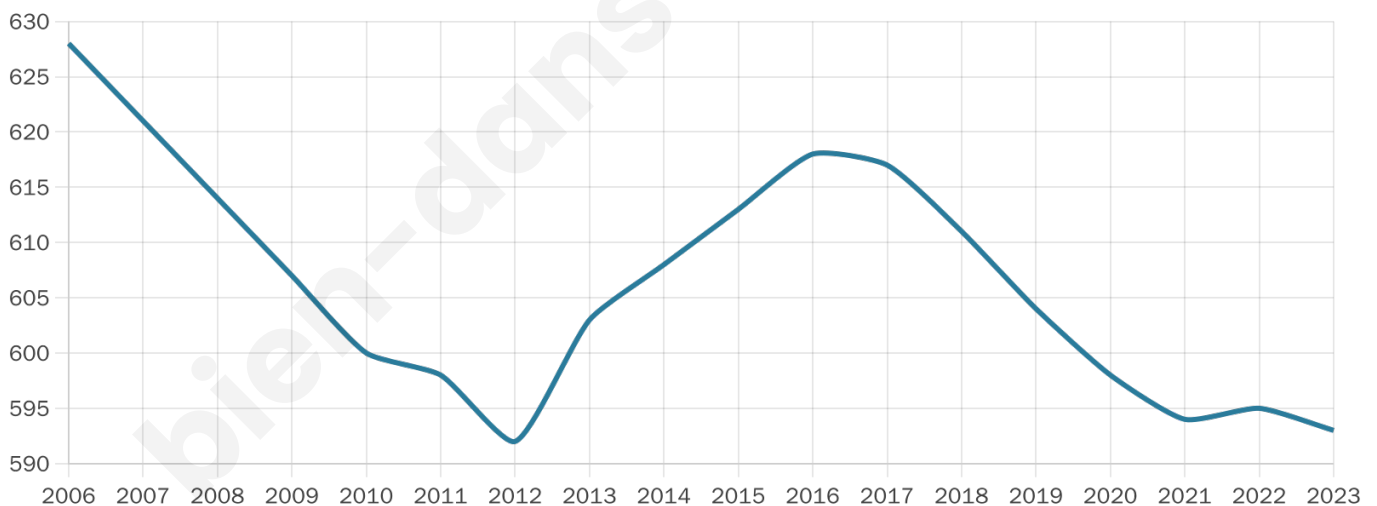

593

Age moyen

43 ans

Pop active

52.4%

Taux chômage

5.6%

Pop densité

85 h/km²

Revenu moyen

29 220 €/an

Evolution du nombre d'habitants

Sources : Institut national de la statistique et des études économiques (insee) selon Les dernières parutions officielles de 2024 portant sur les années 2020, 2021 et 2022.