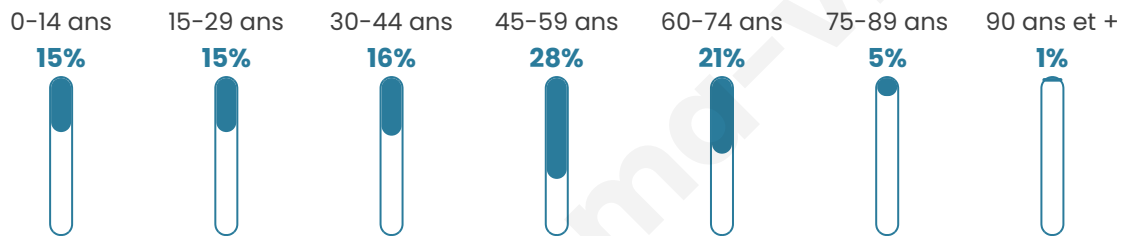

593

Age moyen

43 ans

Pop active

52.4%

Taux chômage

5.6%

Pop densité

85 h/km²

Revenu moyen

29 220 €/an

Evolution du nombre d'habitants

Sources : Institut national de la statistique et des études économiques (insee) selon Les dernières parutions officielles de 2024 portant sur les années 2020, 2021 et 2022.

Tranche d'âge

Activité professionnelle

Niveau de diplôme

Composition des ménages

Profils électoraux

Premier tour

	Emmanuel MACRON	28.08 %
	Marine LE PEN	24.64 %
	Jean-Luc MÉLENCHON	14.90 %
	Éric ZEMMOUR	8.02 %
	Valérie PÉCRESSÉ	6.88 %
	Yannick JADOT	6.59 %
	Nicolas DUPONT- AIGNAN	3.15 %
	Fabien ROUSSEL	2.58 %
	Jean LASSALLE	2.29 %
	Anne HIDALGO	1.43 %
	Philippe POUTOU	0.86 %
	Nathalie ARTHAUD	0.57 %

464 inscrits

Participation : 77.16%

Votes blancs : 2.23%

Votes nuls : 0.28%

Second tour

	Emmanuel MACRON	57,99 %
	Marine LE PEN	42,01 %

464 inscrits

Participation : 76.72%