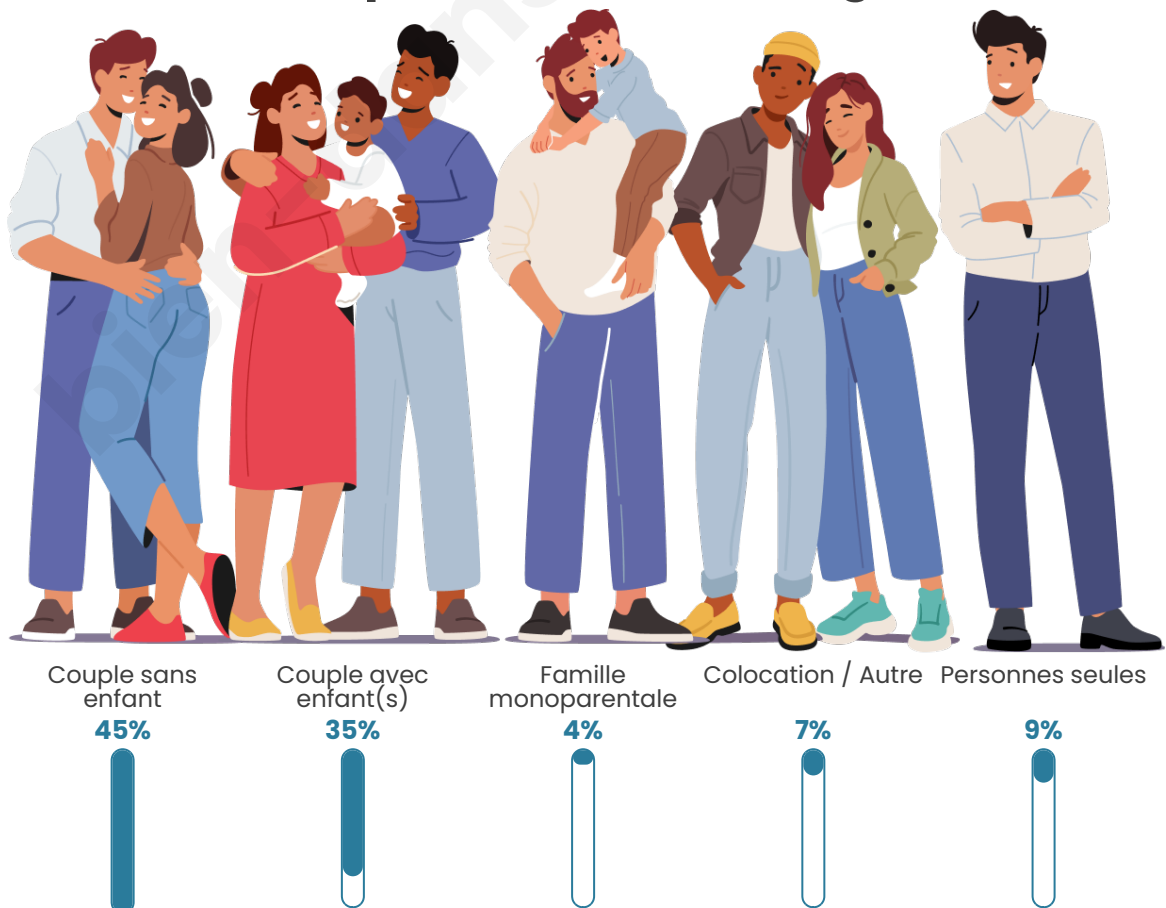

Tranche d'âge

Activité professionnelle

Niveau de diplôme

Composition des ménages

Profils électoraux

Premier tour

	Emmanuel MACRON	28.08 %
	Marine LE PEN	24.64 %
	Jean-Luc MÉLENCHON	14.90 %
	Éric ZEMMOUR	8.02 %
	Valérie PÉCRESSÉ	6.88 %
	Yannick JADOT	6.59 %
	Nicolas DUPONT- AIGNAN	3.15 %
	Fabien ROUSSEL	2.58 %
	Jean LASSALLE	2.29 %
	Anne HIDALGO	1.43 %
	Philippe POUTOU	0.86 %
	Nathalie ARTHAUD	0.57 %