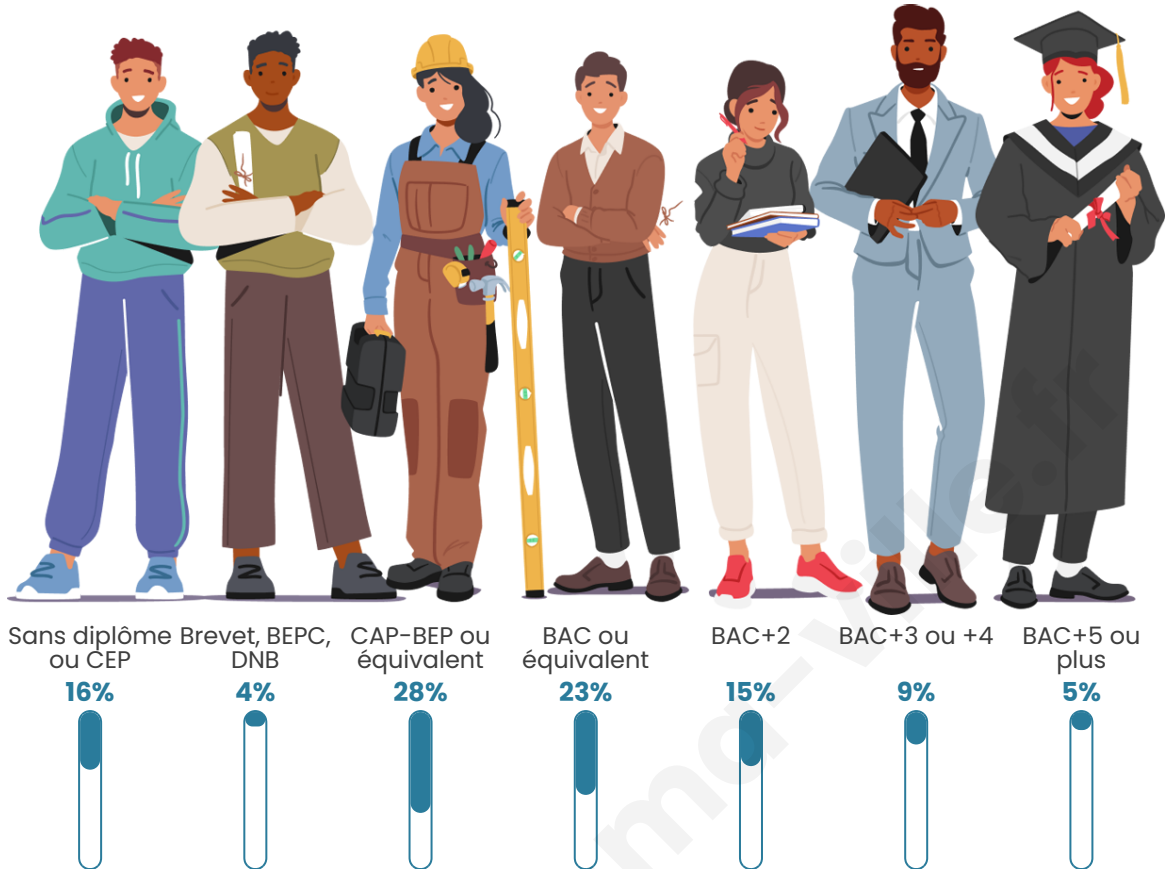

593

Age moyen

43 ans

Pop active

52.4%

Taux chômage

5.6%

Pop densité

Tranche d'âge

Activité professionnelle

Niveau de diplôme

Composition des ménages

Profils électoraux

Premier tour

	Emmanuel MACRON	28.08 %
	Marine LE PEN	24.64 %
	Jean-Luc MÉLENCHON	14.90 %
	Éric ZEMMOUR	8.02 %
	Valérie PÉCRESSÉ	6.88 %
	Yannick JADOT	6.59 %
	Nicolas DUPONT- AIGNAN	3.15 %
	Fabien ROUSSEL	2.58 %
	Jean LASSALLE	2.29 %
	Anne HIDALGO	1.43 %
	Philippe POUTOU	0.86 %
	Nathalie ARTHAUD	0.57 %