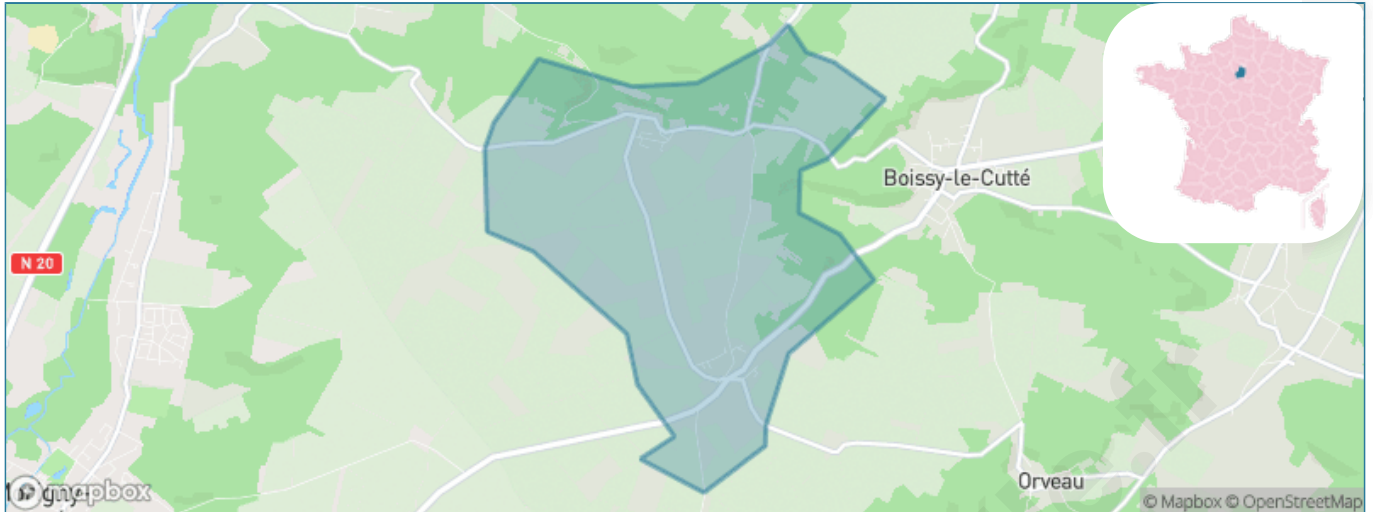

Version web

Ville de Villeneuve-sur- Auvers

Présenté par

BIEN dans
ma **VILLE** 

Sommaire

Situation géographique	3
Statistiques sur la population	4
Evolution du nombre d'habitants	4
Tranche d'âge	5
0-14 ans	5
15-29 ans	5
30-44 ans	5
45-59 ans	5
60-74 ans	5
75-89 ans	5
90 ans et +	5
Activité professionnelle	5
Agriculteurs	5
Artisans, Commerçants	5
Cadres et sup.	5
Professions intermédiaires	5
Employé	5
Ouvrier	5
Retraité	5
Autres	5
Niveau de diplôme	6
Sans diplôme ou CEP	6
Brevet, BEPC, DNB	6
CAP-BEP ou équivalent	6
BAC ou équivalent	6
BAC+2	6
BAC+3 ou +4	6
BAC+5 ou plus	6
Composition des ménages	6
Couple sans enfant	6
Couple avec enfant(s)	6
Famille monoparentale	6
Colocation / Autre	6
Personnes seules	6
Profils électoraux	7
Premier tour	7
Sécurité	8
Evolution du nombre d'infractions	8
Pour comparer	9
Services à la population	10
Commerce	10
Éducation	10
Villes autour de Villeneuve-sur-Auvers	11

Situation géographique

i Informations clés

- **Région :** Île-de-France
- **Département :** Essonne
- **Code postal :** 91580
- **Superficie :** 7 km²

— TERRE D'AVENIRS —

Statistiques sur la population

Nombre d'habitants