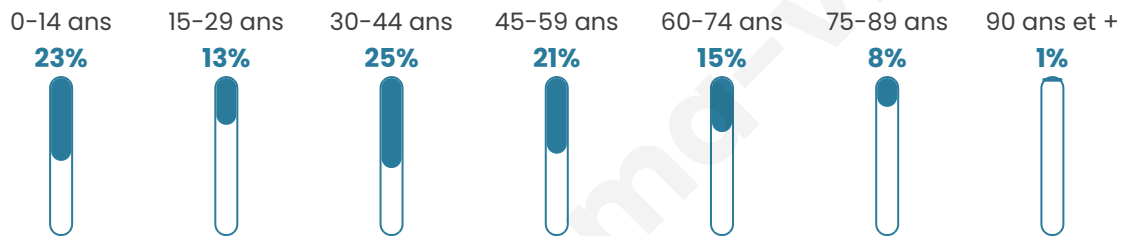

1 024

Age moyen

40 ans

Pop active

49.8%

Taux chômage

7%

Pop densité

39 h/km²

Revenu moyen

22 210 €/an

Evolution du nombre d'habitants

Sources : Institut national de la statistique et des études économiques (insee) selon Les dernières parutions officielles de 2024 portant sur les années 2020, 2021 et 2022.

Tranche d'âge

Activité professionnelle

Niveau de diplôme

Composition des ménages

Profils électoraux

Premier tour

	Marine LE PEN	36.79 %
	Emmanuel MACRON	23.75 %
	Jean-Luc MÉLENCHON	11.07 %
	Valérie PÉCRESSE	6.07 %
	Fabien ROUSSEL	5.00 %
	Jean LASSALLE	5.00 %
	Éric ZEMMOUR	4.29 %
	Anne HIDALGO	2.68 %
	Nicolas DUPONT-AIGNAN	1.61 %
	Nathalie ARTHAUD	1.43 %
	Yannick JADOT	1.25 %
	Philippe POUTOU	1.07 %

724 inscrits

Participation : 79.83%

Votes blancs : 1.90%

Votes nuls : 1.21%

Second tour

	Emmanuel MACRON	41,87 %
	Marine LE PEN	58,13 %

724 inscrits

Participation : 79.42%