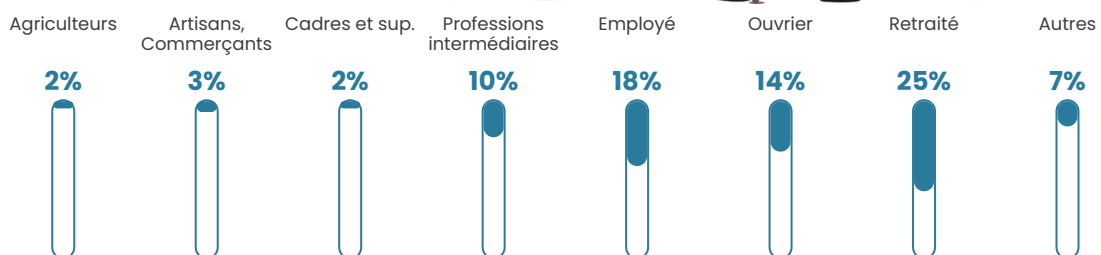

39 h/km²

Revenu moyen

22 210 €/an

Evolution du nombre d'habitants

Sources : Institut national de la statistique et des études économiques (insee) selon Les dernières parutions officielles de 2024 portant sur les années 2020, 2021 et 2022.

Tranche d'âge

Activité professionnelle

Niveau de diplôme

Composition des ménages

Profils électoraux

Premier tour

	Marine LE PEN	36.79 %
	Emmanuel MACRON	23.75 %
	Jean-Luc MÉLENCHON	11.07 %
	Valérie PÉCRESSE	6.07 %
	Fabien ROUSSEL	5.00 %
	Jean LASSALLE	5.00 %
	Éric ZEMMOUR	4.29 %
	Anne HIDALGO	2.68 %
	Nicolas DUPONT-AIGNAN	1.61 %
	Nathalie ARTHAUD	1.43 %
	Yannick JADOT	1.25 %
	Philippe POUTOU	1.07 %