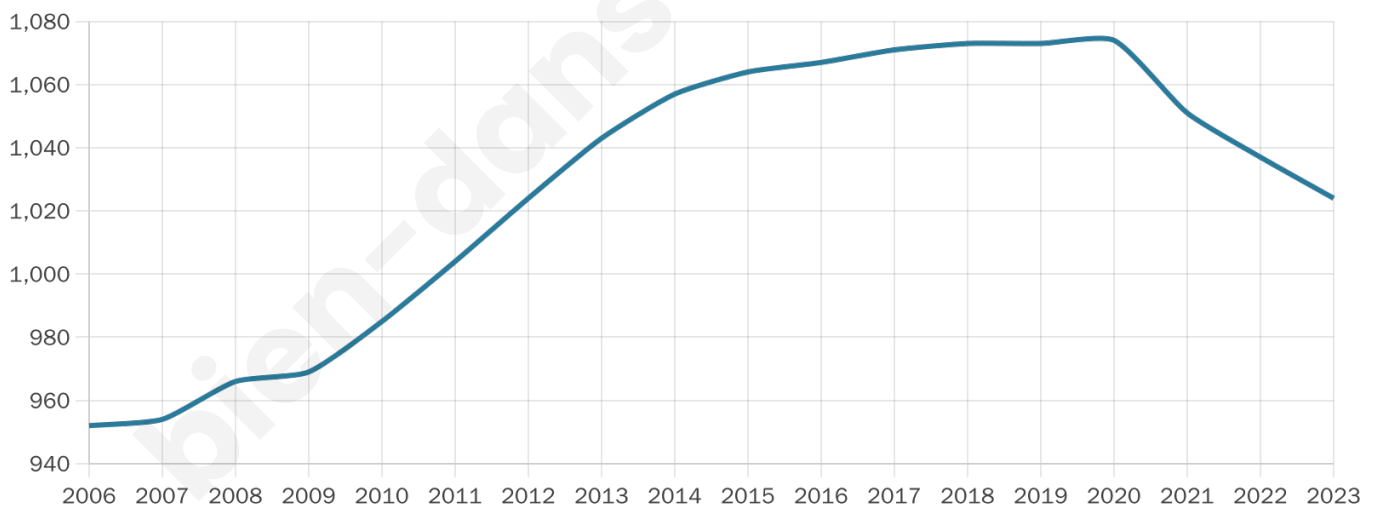

Version web

Ville de Villeneuve-sur- Allier

Présenté par

BIEN dans
ma **VILLE** 

Sommaire

Situation géographique	3
Statistiques sur la population	4
Evolution du nombre d'habitants	4
Tranche d'âge	5
0-14 ans	5
15-29 ans	5
30-44 ans	5
45-59 ans	5
60-74 ans	5
75-89 ans	5
90 ans et +	5
Activité professionnelle	5
Agriculteurs	5
Artisans, Commerçants	5
Cadres et sup.	5
Professions intermédiaires	5
Employé	5
Ouvrier	5
Retraité	5
Autres	5
Niveau de diplôme	6
Sans diplôme ou CEP	6
Brevet, BEPC, DNB	6
CAP-BEP ou équivalent	6
BAC ou équivalent	6
BAC+2	6
BAC+3 ou +4	6
BAC+5 ou plus	6
Composition des ménages	6
Couple sans enfant	6
Couple avec enfant(s)	6
Famille monoparentale	6
Colocation / Autre	6
Personnes seules	6
Profils électoraux	7
Premier tour	7
Sécurité	8
Evolution du nombre d'infractions	8
Pour comparer	9
Services à la population	10
Commerce	10
Éducation	10
Villes autour de Villeneuve-sur-Allier	11

1 024

Age moyen

40 ans

Pop active

49.8%

Taux chômage

7%

Pop densité

39 h/km²

Revenu moyen

22 210 €/an

Evolution du nombre d'habitants

Sources : Institut national de la statistique et des études économiques (insee) selon Les dernières parutions officielles de 2024 portant sur les années 2020, 2021 et 2022.