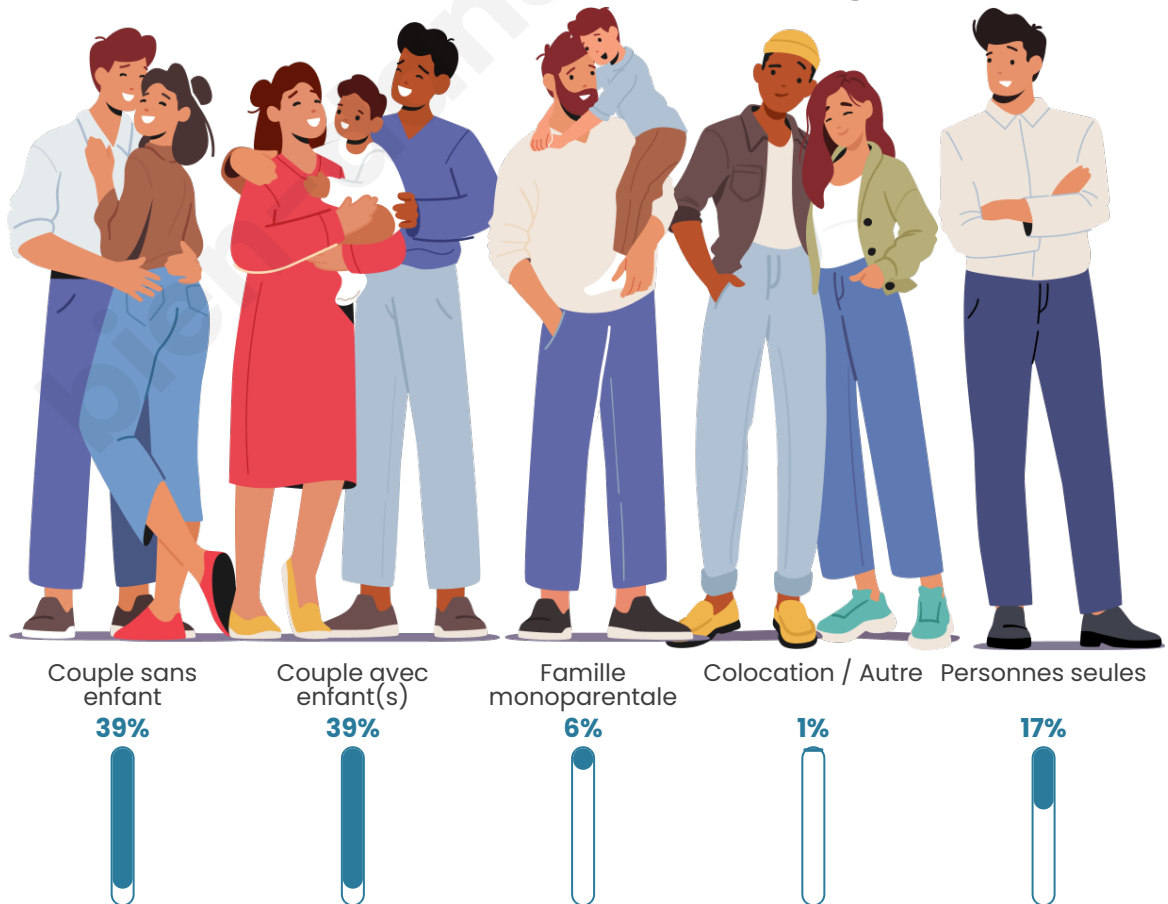

Tranche d'âge

Activité professionnelle

Niveau de diplôme

Composition des ménages

Profils électoraux

Premier tour

	Marine LE PEN	36.79 %
	Emmanuel MACRON	23.75 %
	Jean-Luc MÉLENCHON	11.07 %
	Valérie PÉCRESSE	6.07 %
	Fabien ROUSSEL	5.00 %
	Jean LASSALLE	5.00 %
	Éric ZEMMOUR	4.29 %
	Anne HIDALGO	2.68 %
	Nicolas DUPONT-AIGNAN	1.61 %
	Nathalie ARTHAUD	1.43 %
	Yannick JADOT	1.25 %
	Philippe POUTOU	1.07 %