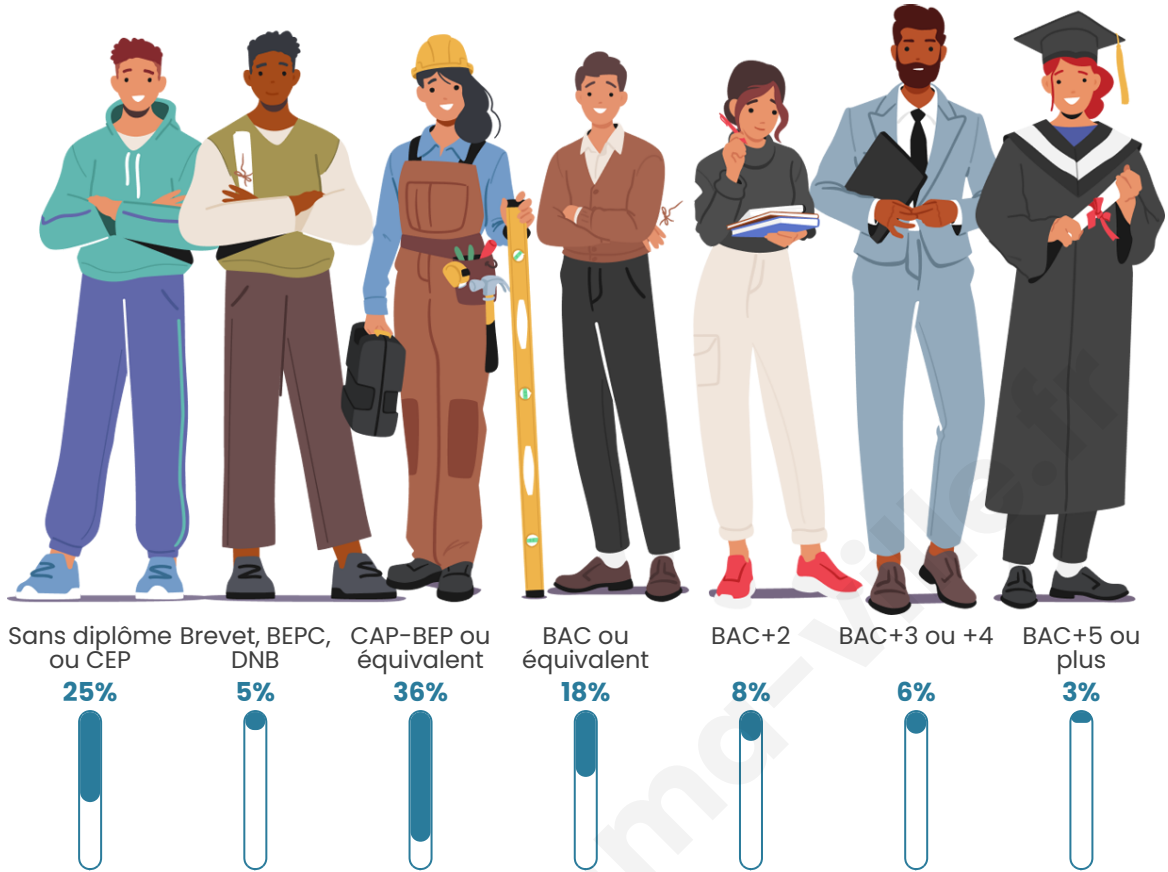

Tranche d'âge

Activité professionnelle

Niveau de diplôme

Composition des ménages

Profils électoraux

Premier tour

	Marine LE PEN	36.79 %
	Emmanuel MACRON	23.75 %
	Jean-Luc MÉLENCHON	11.07 %
	Valérie PÉCRESSE	6.07 %
	Fabien ROUSSEL	5.00 %
	Jean LASSALLE	5.00 %
	Éric ZEMMOUR	4.29 %
	Anne HIDALGO	2.68 %
	Nicolas DUPONT-AIGNAN	1.61 %
	Nathalie ARTHAUD	1.43 %
	Yannick JADOT	1.25 %
	Philippe POUTOU	1.07 %