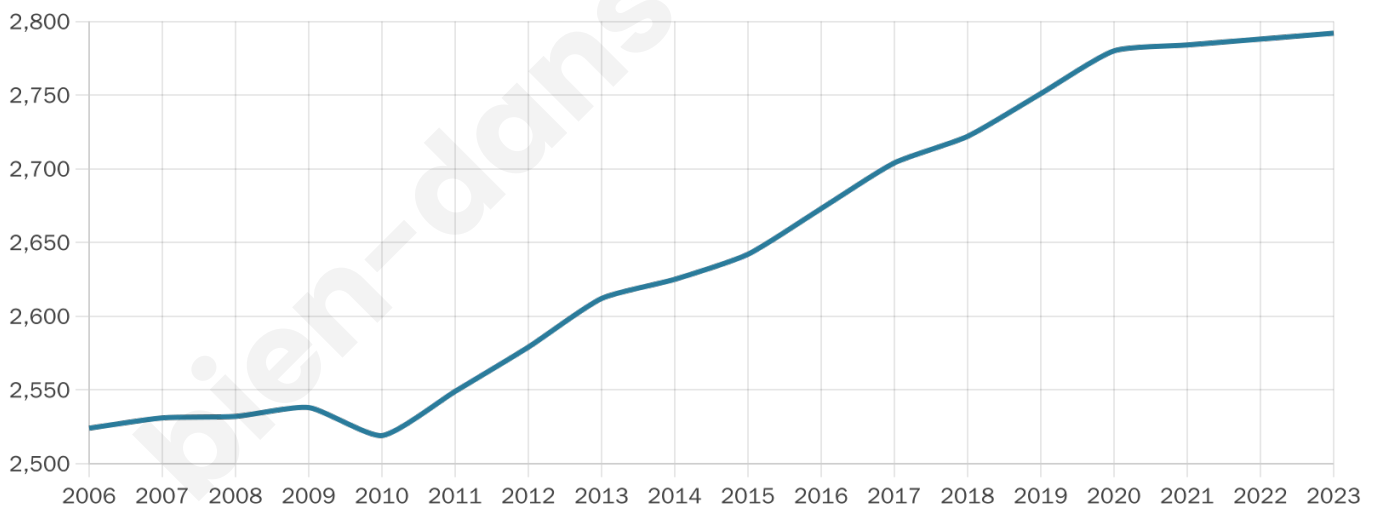

Nombre d'habitants

2 792

Age moyen

41 ans

Pop active

47.5%

Taux chômage

6.6%

Pop densité

112 h/km²

Revenu moyen

23 040 €/an

Evolution du nombre d'habitants

Sources : Institut national de la statistique et des études économiques (insee) selon Les dernières parutions officielles de 2024 portant sur les années 2020, 2021 et 2022.

Tranche d'âge

Activité professionnelle

Niveau de diplôme

Composition des ménages

Profils électoraux

Premier tour

	Marine LE PEN	39.60 %
	Emmanuel MACRON	28.46 %
	Jean-Luc MÉLENCHON	10.13 %
	Éric ZEMMOUR	7.05 %
	Valérie PÉCRESSE	2.95 %
	Yannick JADOT	2.55 %
	Jean LASSALLE	2.15 %
	Nicolas DUPONT-AIGNAN	2.01 %
	Fabien ROUSSEL	1.74 %
	Anne HIDALGO	1.61 %
	Nathalie ARTHAUD	1.01 %
	Philippe POUTOU	0.74 %