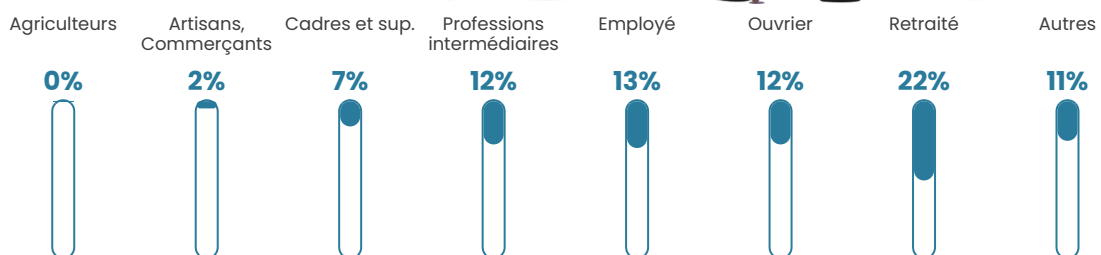

Pop densité

112 h/km²

Revenu moyen

23 040 €/an

Evolution du nombre d'habitants

Sources : Institut national de la statistique et des études économiques (insee) selon Les dernières parutions officielles de 2024 portant sur les années 2020, 2021 et 2022.

Tranche d'âge

Activité professionnelle

Niveau de diplôme

Composition des ménages

Profils électoraux

Premier tour

	Marine LE PEN	39.60 %
	Emmanuel MACRON	28.46 %
	Jean-Luc MÉLENCHON	10.13 %
	Éric ZEMMOUR	7.05 %
	Valérie PÉCRESSE	2.95 %
	Yannick JADOT	2.55 %
	Jean LASSALLE	2.15 %
	Nicolas DUPONT-AIGNAN	2.01 %
	Fabien ROUSSEL	1.74 %
	Anne HIDALGO	1.61 %
	Nathalie ARTHAUD	1.01 %
	Philippe POUTOU	0.74 %