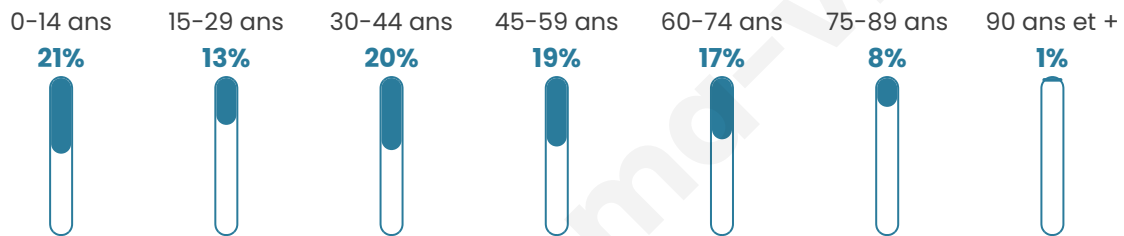

Nombre d'habitants

2 792

Age moyen

41 ans

Pop active

47.5%

Taux chômage

6.6%

Pop densité

112 h/km²

Revenu moyen

23 040 €/an

Evolution du nombre d'habitants

Sources : Institut national de la statistique et des études économiques (insee) selon Les dernières parutions officielles de 2024 portant sur les années 2020, 2021 et 2022.

Tranche d'âge

Activité professionnelle

Niveau de diplôme

Composition des ménages

Profils électoraux

Premier tour

	Marine LE PEN	39.60 %
	Emmanuel MACRON	28.46 %
	Jean-Luc MÉLENCHON	10.13 %
	Éric ZEMMOUR	7.05 %
	Valérie PÉCRESSE	2.95 %
	Yannick JADOT	2.55 %
	Jean LASSALLE	2.15 %
	Nicolas DUPONT-AIGNAN	2.01 %
	Fabien ROUSSEL	1.74 %
	Anne HIDALGO	1.61 %
	Nathalie ARTHAUD	1.01 %
	Philippe POUTOU	0.74 %

1 962 inscrits

Participation : 77.78%

Votes blancs : 1.90%

Votes nuls : 0.46%

Second tour

	Emmanuel MACRON	45,05 %
	Marine LE PEN	54,95 %

1 963 inscrits

Participation : 80.08%