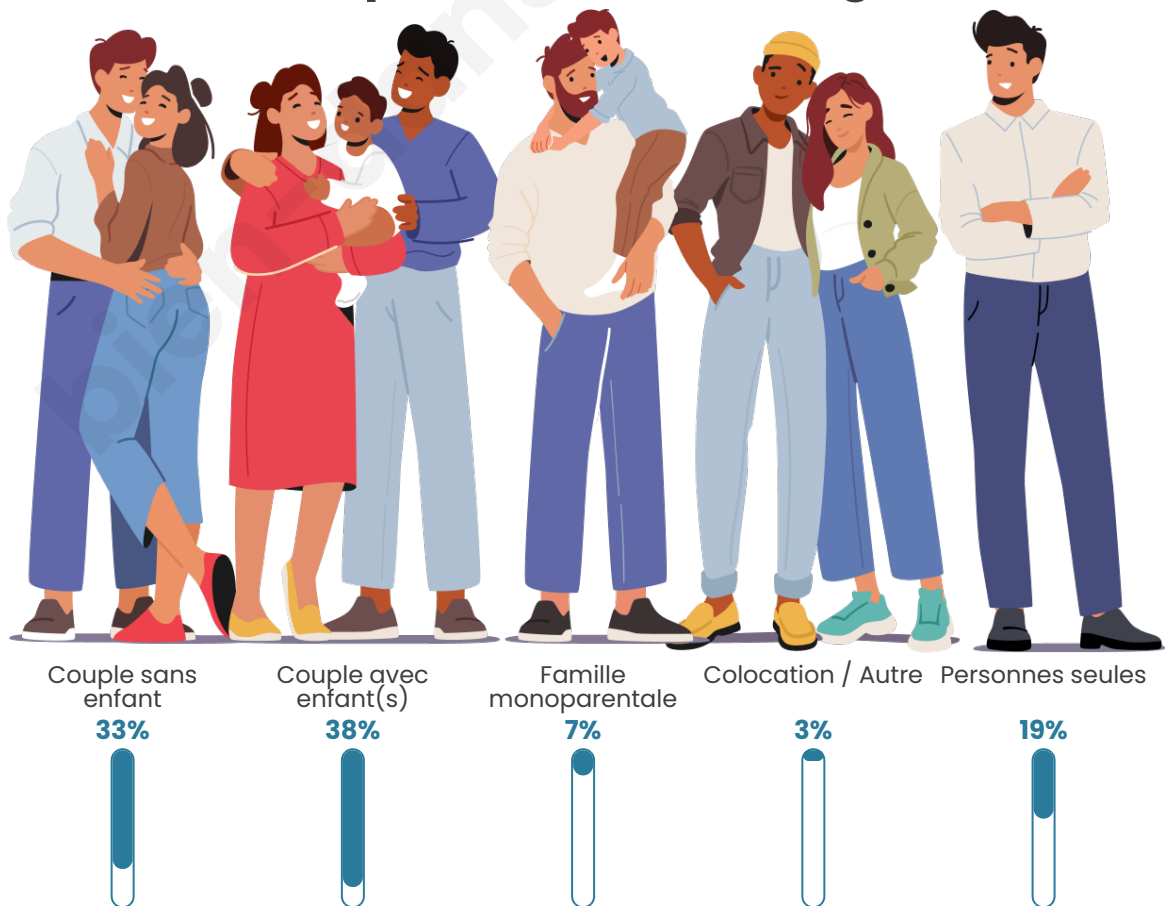

Nombre d'habitants

2 792

Age moyen

41 ans

Pop active

47.5%

Taux chômage

6.6%

Tranche d'âge

Activité professionnelle

Niveau de diplôme

Composition des ménages

Profils électoraux

Premier tour

	Marine LE PEN	39.60 %
	Emmanuel MACRON	28.46 %
	Jean-Luc MÉLENCHON	10.13 %
	Éric ZEMMOUR	7.05 %
	Valérie PÉCRESSE	2.95 %
	Yannick JADOT	2.55 %
	Jean LASSALLE	2.15 %
	Nicolas DUPONT-AIGNAN	2.01 %
	Fabien ROUSSEL	1.74 %
	Anne HIDALGO	1.61 %
	Nathalie ARTHAUD	1.01 %
	Philippe POUTOU	0.74 %