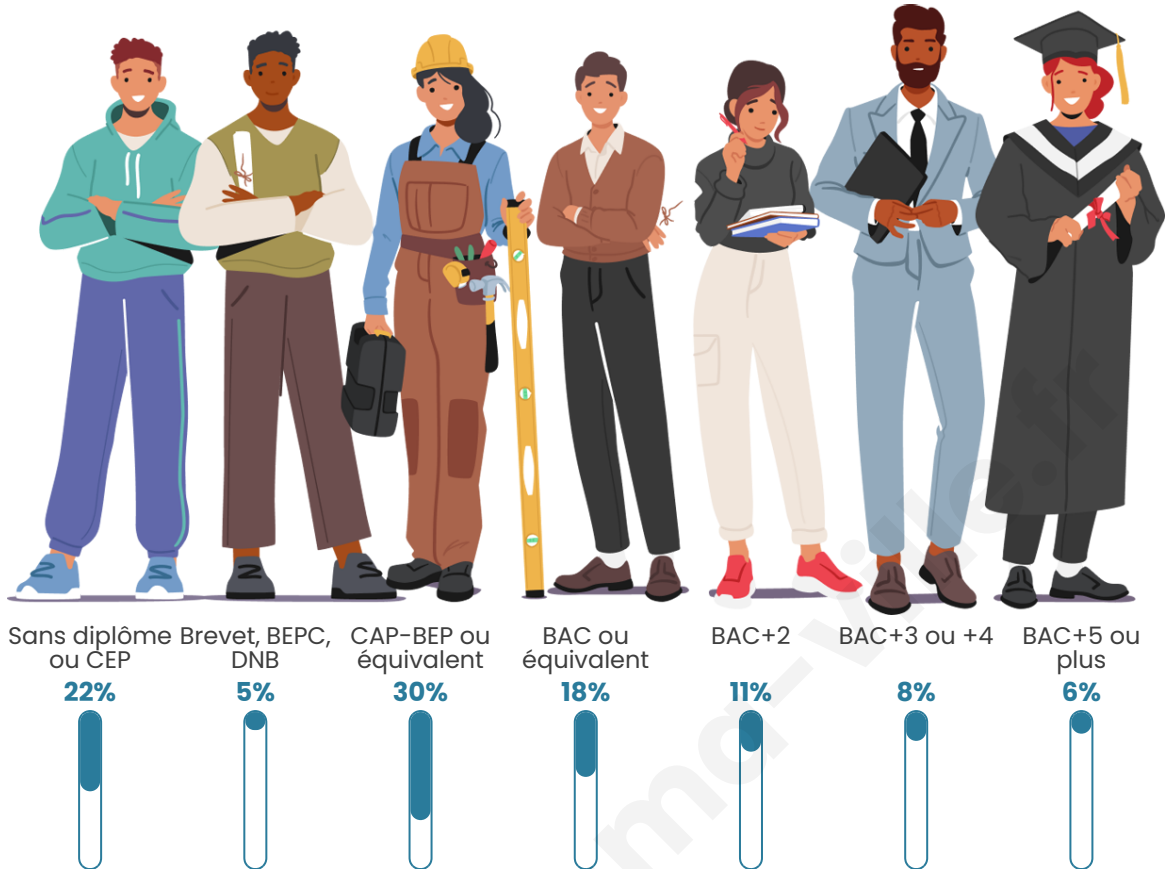

Nombre d'habitants

2 792

Age moyen

41 ans

Pop active

47.5%

Taux chômage

6.6%

Pop densité

112 h/km²

Revenu moyen

23 040 €/an

Evolution du nombre d'habitants

Sources : Institut national de la statistique et des études économiques (insee) selon Les dernières parutions officielles de 2024 portant sur les années 2020, 2021 et 2022.

Tranche d'âge

Activité professionnelle

Niveau de diplôme

Composition des ménages

Profils électoraux

Premier tour

	Marine LE PEN	39.60 %
	Emmanuel MACRON	28.46 %
	Jean-Luc MÉLENCHON	10.13 %
	Éric ZEMMOUR	7.05 %
	Valérie PÉCRESSE	2.95 %
	Yannick JADOT	2.55 %
	Jean LASSALLE	2.15 %
	Nicolas DUPONT-AIGNAN	2.01 %
	Fabien ROUSSEL	1.74 %
	Anne HIDALGO	1.61 %
	Nathalie ARTHAUD	1.01 %
	Philippe POUTOU	0.74 %