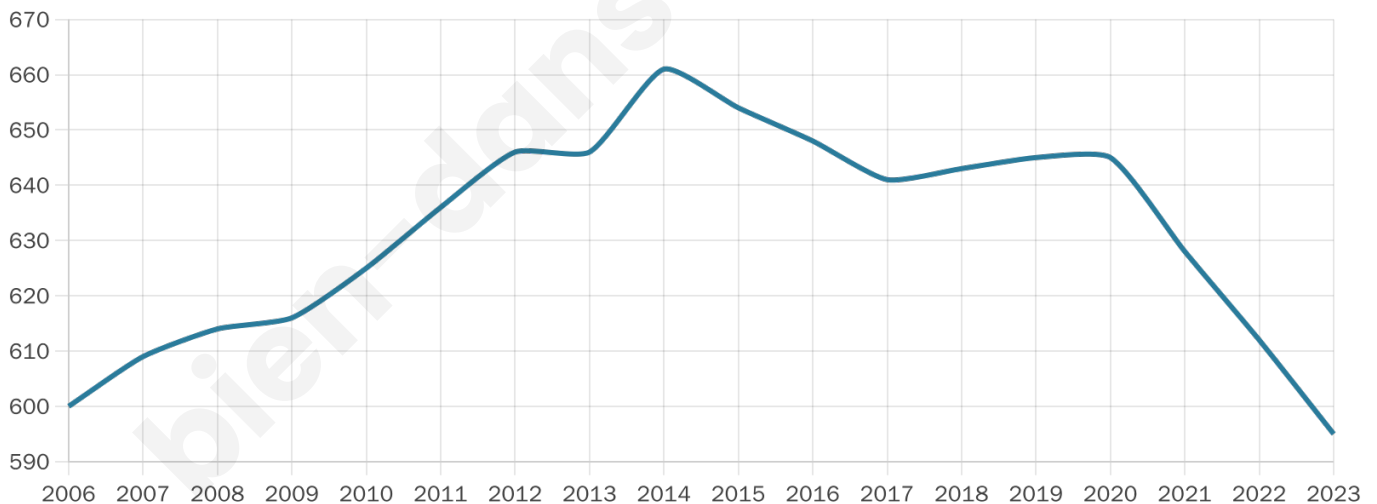

# Statistiques sur la population

Nombre d'habitants

**595**

Age moyen

**32 ans**

Pop active

**60%**

Taux chômage

**9.8%**

Pop densité

**85 h/km<sup>2</sup>**

Revenu moyen

**21 480 €/an**

## Evolution du nombre d'habitants

Sources : Institut national de la statistique et des études économiques (insee) selon Les dernières parutions officielles de 2024 portant sur les années 2020, 2021 et 2022.