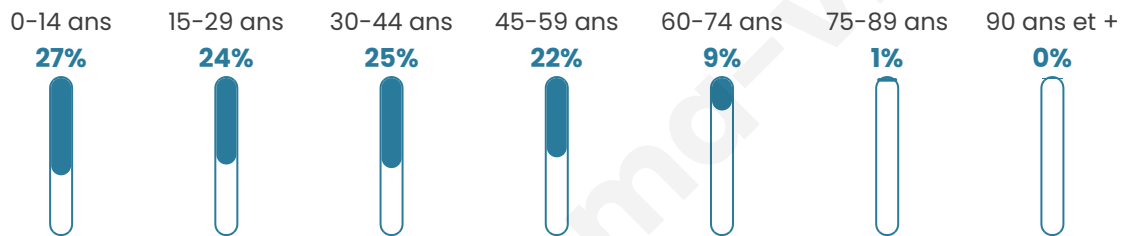

# Statistiques sur la population

Nombre d'habitants

**595**

Age moyen

**32 ans**

Pop active

**60%**

Taux chômage

**9.8%**

Pop densité

**85 h/km<sup>2</sup>**

Revenu moyen

**21 480 €/an**

## Evolution du nombre d'habitants

Sources : Institut national de la statistique et des études économiques (insee) selon Les dernières parutions officielles de 2024 portant sur les années 2020, 2021 et 2022.

## Tranche d'âge