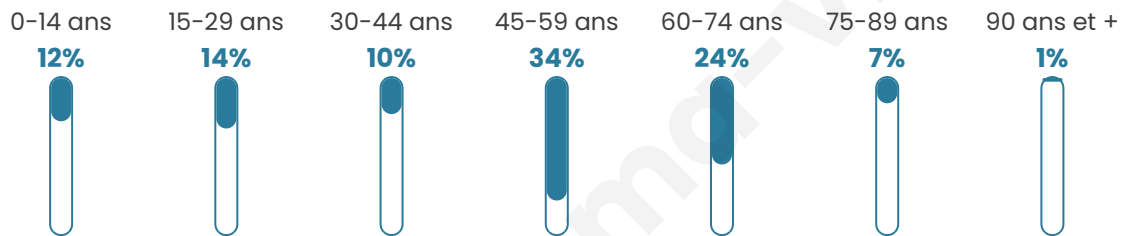

120

Age moyen

47 ans

Pop active

50.8%

Taux chômage

6.1%

Pop densité

13 h/km²

Revenu moyen

27 700 €/an

Evolution du nombre d'habitants

Sources : Institut national de la statistique et des études économiques (insee) selon Les dernières parutions officielles de 2024 portant sur les années 2020, 2021 et 2022.

Tranche d'âge

Activité professionnelle

Niveau de diplôme

Composition des ménages

Profils électoraux

Premier tour

	Marine LE PEN	33.33 %
	Emmanuel MACRON	30.95 %
	Valérie PÉCRESSE	10.71 %
	Nicolas DUPONT-AIGNAN	8.33 %
	Jean-Luc MÉLENCHON	4.76 %
	Yannick JADOT	4.76 %
	Éric ZEMMOUR	3.57 %
	Jean LASSALLE	2.38 %
	Fabien ROUSSEL	1.19 %
	Nathalie ARTHAUD	0.00 %
	Anne HIDALGO	0.00 %
	Philippe POUTOU	0.00 %

104 inscrits

Participation : 80.77%

Votes blancs : 0.00%

Votes nuls : 0.00%

Second tour

	Emmanuel MACRON	44,87 %
	Marine LE PEN	55,13 %

104 inscrits

Participation : 76.92%