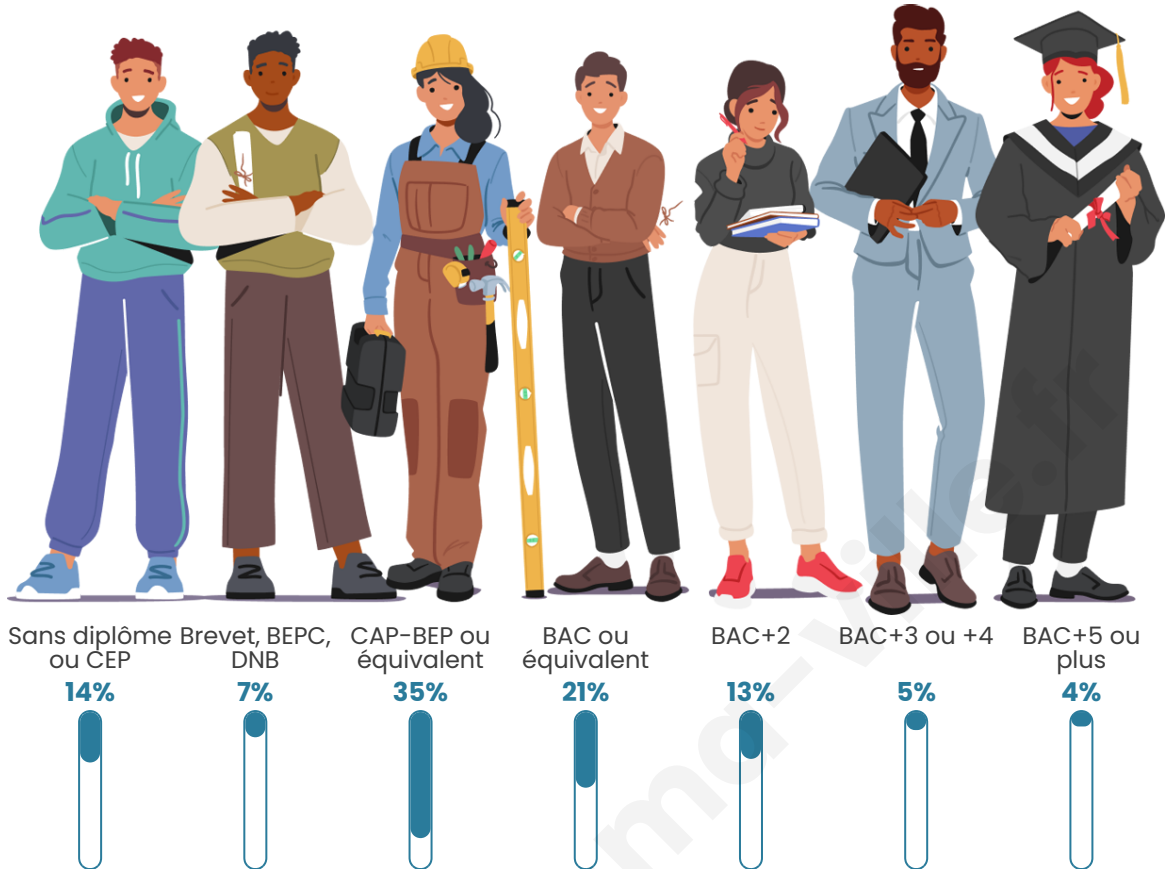

120

Age moyen

47 ans

Pop active

50.8%

Taux chômage

6.1%

Pop densité

Tranche d'âge

Activité professionnelle

Niveau de diplôme

Composition des ménages

Profils électoraux

Premier tour

	Marine LE PEN	33.33 %
	Emmanuel MACRON	30.95 %
	Valérie PÉCRESSE	10.71 %
	Nicolas DUPONT-AIGNAN	8.33 %
	Jean-Luc MÉLENCHON	4.76 %
	Yannick JADOT	4.76 %
	Éric ZEMMOUR	3.57 %
	Jean LASSALLE	2.38 %
	Fabien ROUSSEL	1.19 %
	Nathalie ARTHAUD	0.00 %
	Anne HIDALGO	0.00 %
	Philippe POUTOU	0.00 %