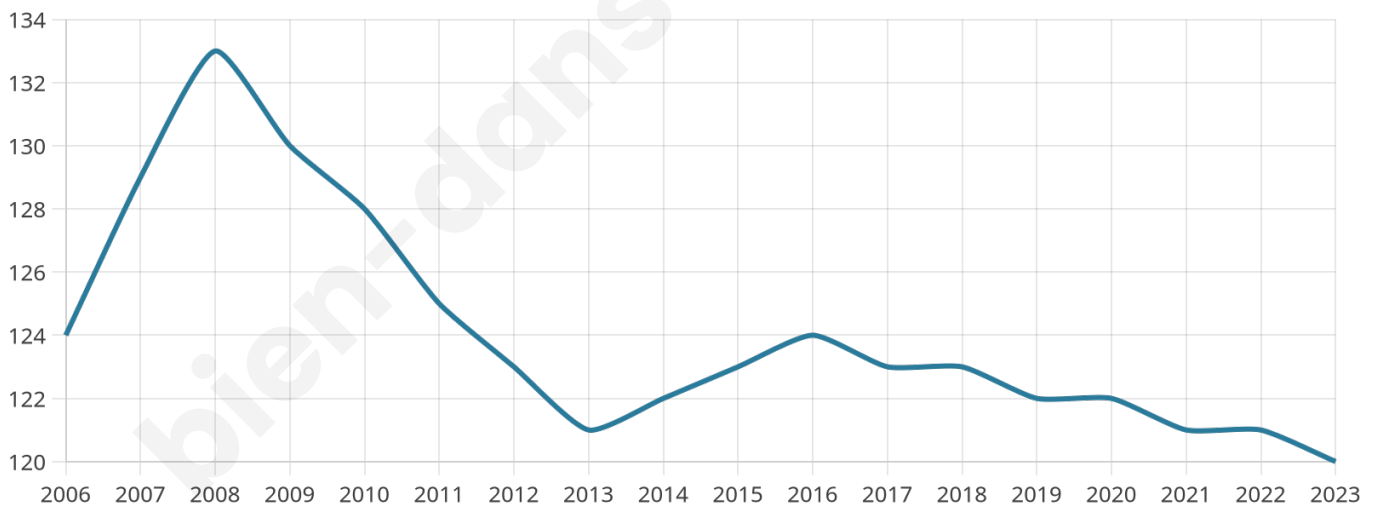

Version web

Ville de Villeneuve-Saint-Vistre-et-Villevotte

Présenté par

BIEN dans
ma **VILLE** 

Sommaire

Situation géographique	3
Statistiques sur la population	4
Evolution du nombre d'habitants	4
Tranche d'âge	5
0-14 ans	5
15-29 ans	5
30-44 ans	5
45-59 ans	5
60-74 ans	5
75-89 ans	5
90 ans et +	5
Activité professionnelle	5
Agriculteurs	5
Artisans, Commerçants	5
Cadres et sup.	5
Professions intermédiaires	5
Employé	5
Ouvrier	5
Retraité	5
Autres	5
Niveau de diplôme	6
Sans diplôme ou CEP	6
Brevet, BEPC, DNB	6
CAP-BEP ou équivalent	6
BAC ou équivalent	6
BAC+2	6
BAC+3 ou +4	6
BAC+5 ou plus	6
Composition des ménages	6
Couple sans enfant	6
Couple avec enfant(s)	6
Famille monoparentale	6
Colocation / Autre	6
Personnes seules	6
Profils électoraux	7
Premier tour	7
Sécurité	8
Evolution du nombre d'infractions	8
Pour comparer	9
Services à la population	10
Commerce	10
Éducation	10
Villes autour de Villeneuve-Saint-Vistre-et-Villevotte	12

120

Age moyen

47 ans

Pop active

50.8%

Taux chômage

6.1%

Pop densité

13 h/km²

Revenu moyen

27 700 €/an

Evolution du nombre d'habitants

Sources : Institut national de la statistique et des études économiques (insee) selon Les dernières parutions officielles de 2024 portant sur les années 2020, 2021 et 2022.