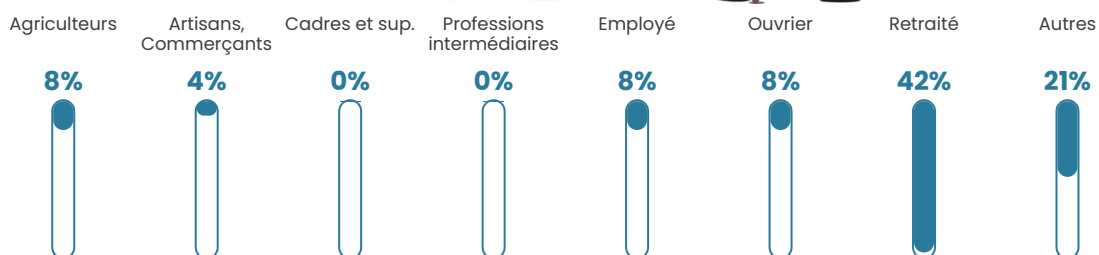

13 h/km²

Revenu moyen

27 700 €/an

Evolution du nombre d'habitants

Sources : Institut national de la statistique et des études économiques (insee) selon Les dernières parutions officielles de 2024 portant sur les années 2020, 2021 et 2022.

Tranche d'âge

Activité professionnelle

Niveau de diplôme

Composition des ménages

Profils électoraux

Premier tour

	Marine LE PEN	33.33 %
	Emmanuel MACRON	30.95 %
	Valérie PÉCRESSE	10.71 %
	Nicolas DUPONT-AIGNAN	8.33 %
	Jean-Luc MÉLENCHON	4.76 %
	Yannick JADOT	4.76 %
	Éric ZEMMOUR	3.57 %
	Jean LASSALLE	2.38 %
	Fabien ROUSSEL	1.19 %
	Nathalie ARTHAUD	0.00 %
	Anne HIDALGO	0.00 %
	Philippe POUTOU	0.00 %