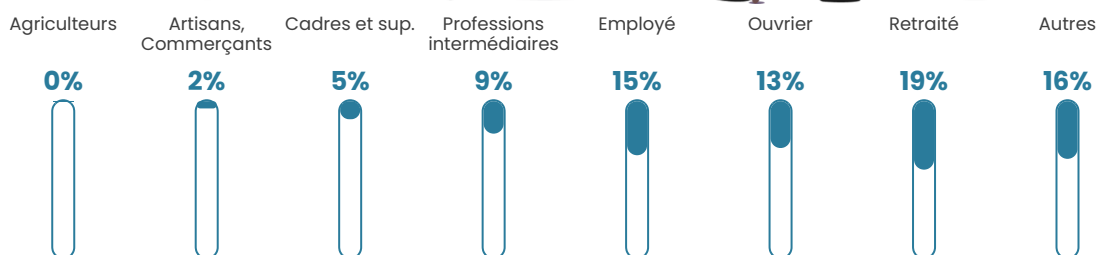

Revenu moyen

20 500 €/an

Evolution du nombre d'habitants

Sources : Institut national de la statistique et des études économiques (insee) selon Les dernières parutions officielles de 2024 portant sur les années 2020, 2021 et 2022.

Tranche d'âge

Activité professionnelle

Niveau de diplôme

Composition des ménages

Profils électoraux

Premier tour

	Marine LE PEN	42.89 %
	Emmanuel MACRON	19.90 %
	Jean-Luc MÉLENCHON	18.44 %
	Éric ZEMMOUR	6.09 %
	Yannick JADOT	2.76 %
	Valérie PÉCRESE	2.19 %
	Nicolas DUPONT-AIGNAN	1.79 %
	Jean LASSALLE	1.71 %
	Fabien ROUSSEL	1.62 %
	Anne HIDALGO	0.97 %
	Philippe POUTOU	0.89 %
	Nathalie ARTHAUD	0.73 %