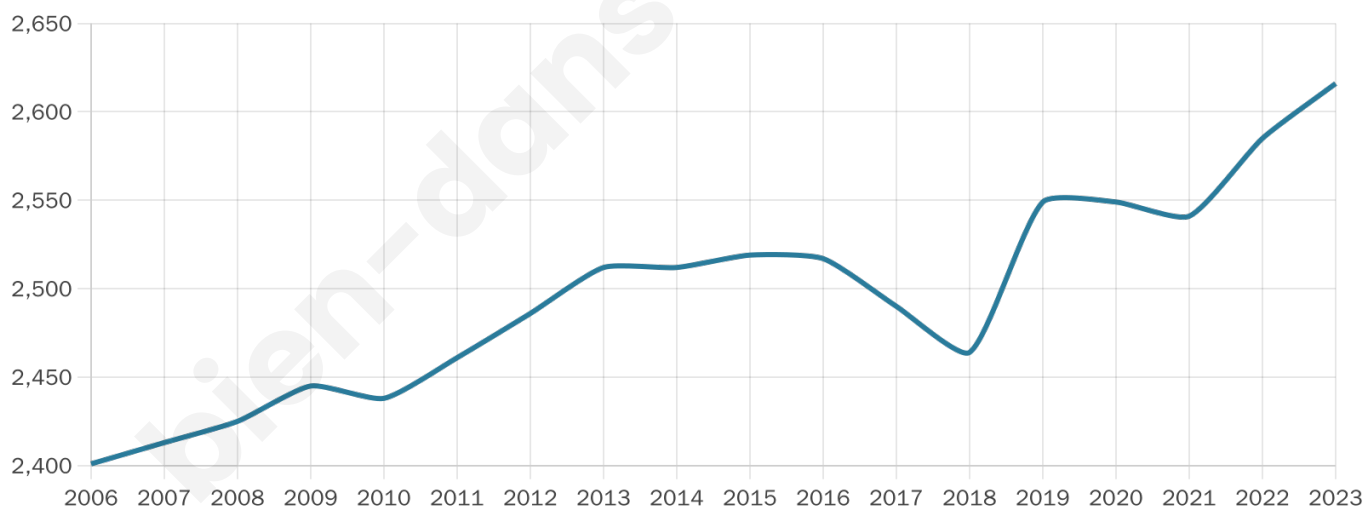

Age moyen

42 ans

Pop active

44.8%

Taux chômage

13.7%

Pop densité

654 h/km²

Revenu moyen

20 500 €/an

Evolution du nombre d'habitants

Sources : Institut national de la statistique et des études économiques (insee) selon Les dernières parutions officielles de 2024 portant sur les années 2020, 2021 et 2022.