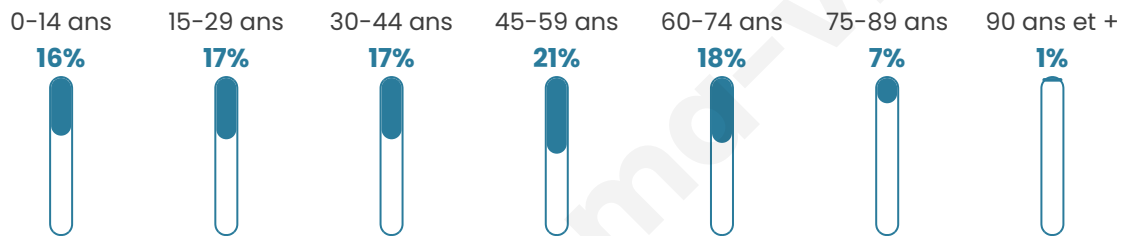

Age moyen

42 ans

Pop active

44.8%

Taux chômage

13.7%

Pop densité

654 h/km²

Revenu moyen

20 500 €/an

Evolution du nombre d'habitants

Sources : Institut national de la statistique et des études économiques (insee) selon Les dernières parutions officielles de 2024 portant sur les années 2020, 2021 et 2022.

Tranche d'âge

Activité professionnelle

Niveau de diplôme

Composition des ménages

Profils électoraux

Premier tour

	Marine LE PEN	42.89 %
	Emmanuel MACRON	19.90 %
	Jean-Luc MÉLENCHON	18.44 %
	Éric ZEMMOUR	6.09 %
	Yannick JADOT	2.76 %
	Valérie PÉCRESE	2.19 %
	Nicolas DUPONT-AIGNAN	1.79 %
	Jean LASSALLE	1.71 %
	Fabien ROUSSEL	1.62 %
	Anne HIDALGO	0.97 %
	Philippe POUTOU	0.89 %
	Nathalie ARTHAUD	0.73 %

1 792 inscrits

Participation : 70.2%

Votes blancs : 1.59%

Votes nuls : 0.56%

Second tour

	Emmanuel MACRON	38,45 %
	Marine LE PEN	61,55 %

1 791 inscrits

Participation : 69.57%