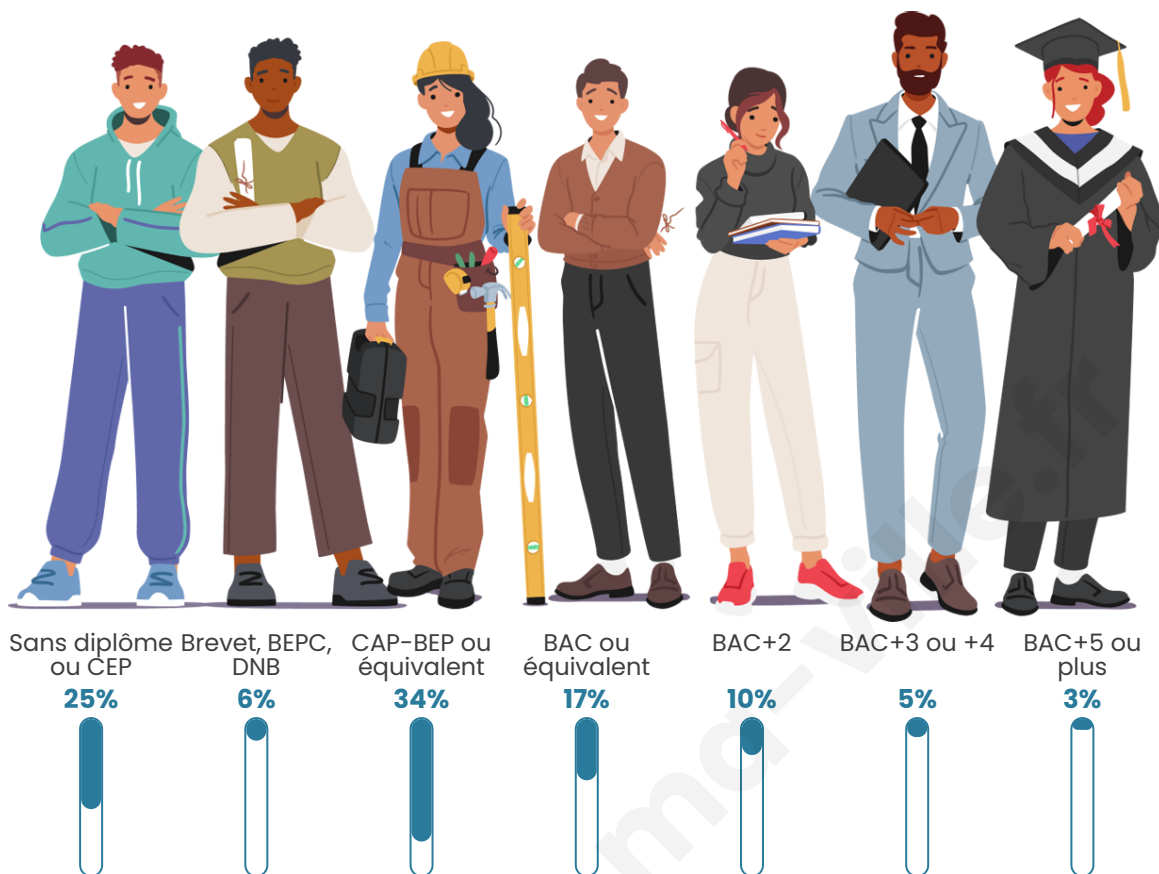

Tranche d'âge

Activité professionnelle

Niveau de diplôme

Composition des ménages

Profils électoraux

Premier tour

	Marine LE PEN	42.89 %
	Emmanuel MACRON	19.90 %
	Jean-Luc MÉLENCHON	18.44 %
	Éric ZEMMOUR	6.09 %
	Yannick JADOT	2.76 %
	Valérie PÉCRESE	2.19 %
	Nicolas DUPONT-AIGNAN	1.79 %
	Jean LASSALLE	1.71 %
	Fabien ROUSSEL	1.62 %
	Anne HIDALGO	0.97 %
	Philippe POUTOU	0.89 %
	Nathalie ARTHAUD	0.73 %