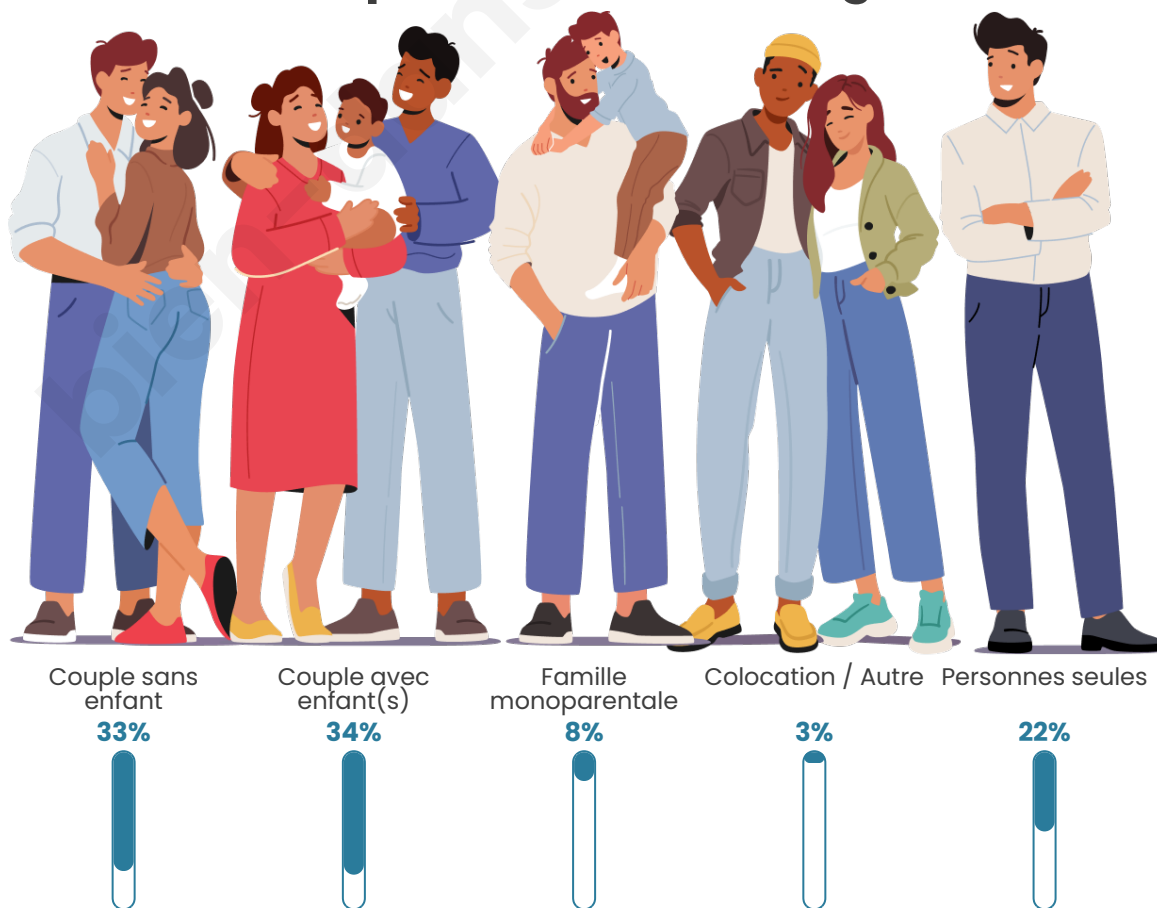

Tranche d'âge

Activité professionnelle

Niveau de diplôme

Composition des ménages

Profils électoraux

Premier tour

	Marine LE PEN	42.89 %
	Emmanuel MACRON	19.90 %
	Jean-Luc MÉLENCHON	18.44 %
	Éric ZEMMOUR	6.09 %
	Yannick JADOT	2.76 %
	Valérie PÉCRESE	2.19 %
	Nicolas DUPONT-AIGNAN	1.79 %
	Jean LASSALLE	1.71 %
	Fabien ROUSSEL	1.62 %
	Anne HIDALGO	0.97 %
	Philippe POUTOU	0.89 %
	Nathalie ARTHAUD	0.73 %