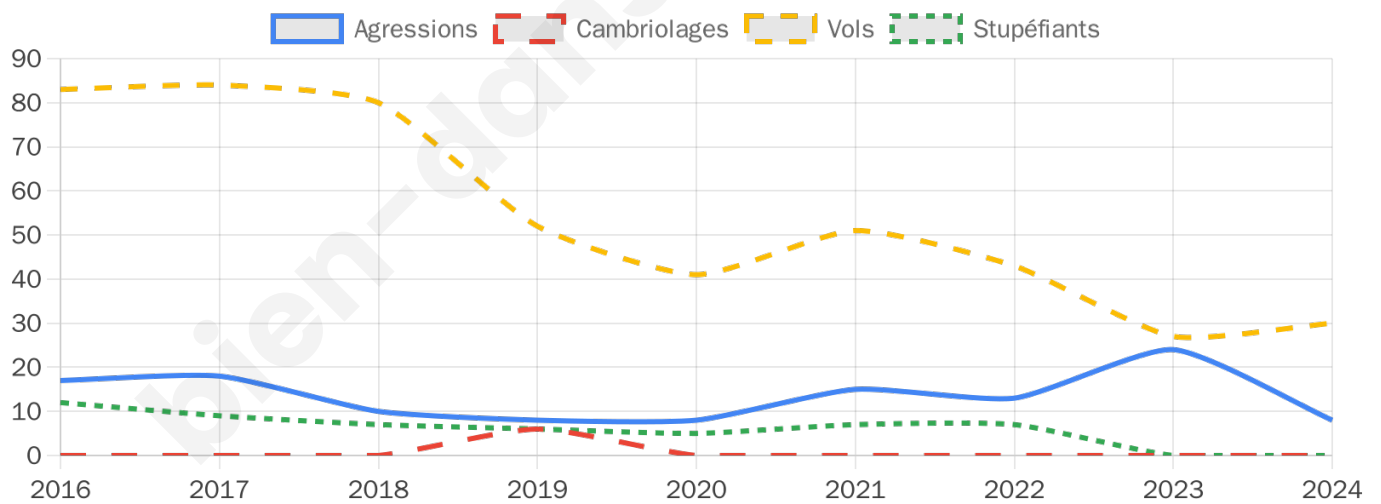

1 792 inscrits

Participation : 70.2%

Votes blancs : 1.59%

Votes nuls : 0.56%

Second tour

	Emmanuel MACRON	38,45 %
	Marine LE PEN	61,55 %

1 791 inscrits

Participation : 69.57%

Votes blancs : 5.14%

Votes nuls : 1.36%

Sécurité

Agressions physiques / sexuelles

8

Cambriolages

0

Vols / dégradations

30

Stupéfiants

0

Evolution du nombre d'infractions

Pour comparer

(en proportion du nombre d'habitants)

Sources : Bases statistiques communale, départementale et régionale de la délinquance enregistrée par la police et la gendarmerie nationales selon les dernières parutions officielles de 2025 portant sur l'année 2024 ([data.gouv](https://data.gouv.fr)).