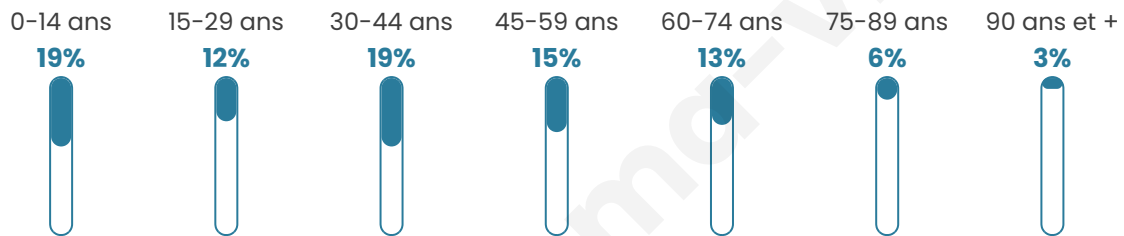

1 369

Age moyen

40 ans

Pop active

48.2%

Taux chômage

5.6%

Pop densité

196 h/km²

Revenu moyen

29 270 €/an

Evolution du nombre d'habitants

Sources : Institut national de la statistique et des études économiques (insee) selon Les dernières parutions officielles de 2024 portant sur les années 2020, 2021 et 2022.

Tranche d'âge

Activité professionnelle

Niveau de diplôme

Composition des ménages

Profils électoraux

Premier tour

	Emmanuel MACRON	27.49 %
	Marine LE PEN	23.71 %
	Jean-Luc MÉLENCHON	20.32 %
	Éric ZEMMOUR	8.37 %
	Valérie PÉCRESSÉ	6.18 %
	Yannick JADOT	3.78 %
	Fabien ROUSSEL	2.79 %
	Jean LASSALLE	2.19 %
	Nicolas DUPONT- AIGNAN	1.99 %
	Anne HIDALGO	1.20 %
	Nathalie ARTHAUD	1.00 %
	Philippe POUTOU	1.00 %

616 inscrits

Participation : 82.95%

Votes blancs : 1.37%

Votes nuls : 0.39%

Second tour

	Emmanuel MACRON	56,92 %
	Marine LE PEN	43,08 %

616 inscrits

Participation : 78.73%