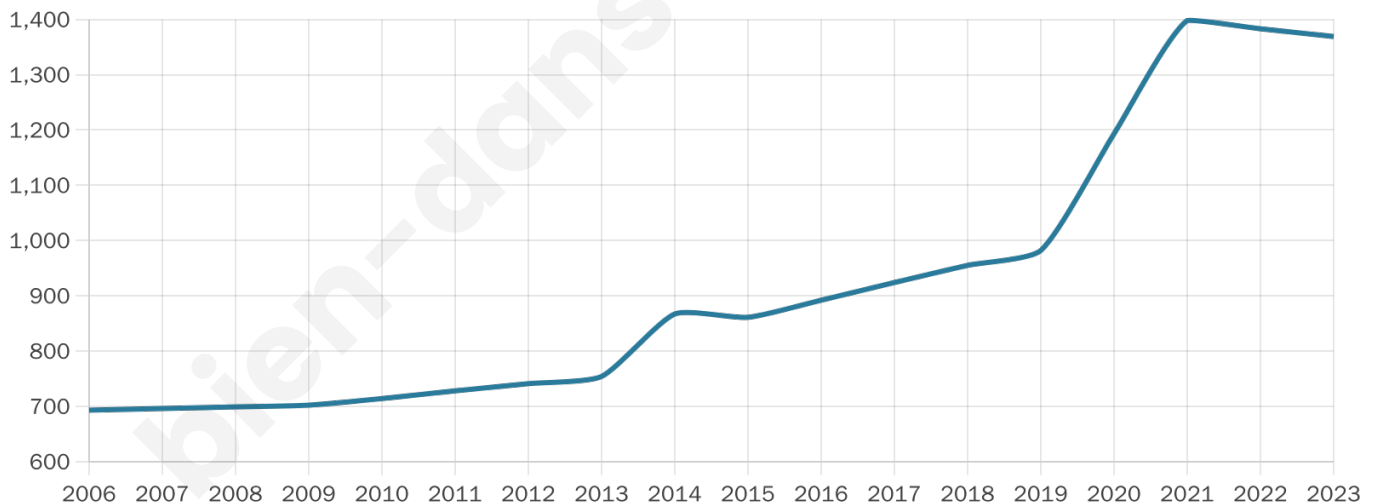

1 369

Age moyen

40 ans

Pop active

48.2%

Taux chômage

5.6%

Pop densité

196 h/km²

Revenu moyen

29 270 €/an

Evolution du nombre d'habitants

Sources : Institut national de la statistique et des études économiques (insee) selon Les dernières parutions officielles de 2024 portant sur les années 2020, 2021 et 2022.