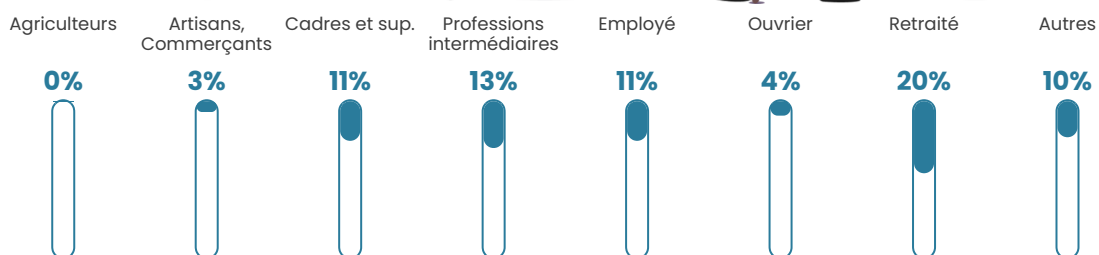

196 h/km²

Revenu moyen

29 270 €/an

Evolution du nombre d'habitants

Sources : Institut national de la statistique et des études économiques (insee) selon Les dernières parutions officielles de 2024 portant sur les années 2020, 2021 et 2022.

Tranche d'âge

Activité professionnelle

Niveau de diplôme

Composition des ménages

Profils électoraux

Premier tour

	Emmanuel MACRON	27.49 %
	Marine LE PEN	23.71 %
	Jean-Luc MÉLENCHON	20.32 %
	Éric ZEMMOUR	8.37 %
	Valérie PÉCRESSÉ	6.18 %
	Yannick JADOT	3.78 %
	Fabien ROUSSEL	2.79 %
	Jean LASSALLE	2.19 %
	Nicolas DUPONT- AIGNAN	1.99 %
	Anne HIDALGO	1.20 %
	Nathalie ARTHAUD	1.00 %
	Philippe POUTOU	1.00 %