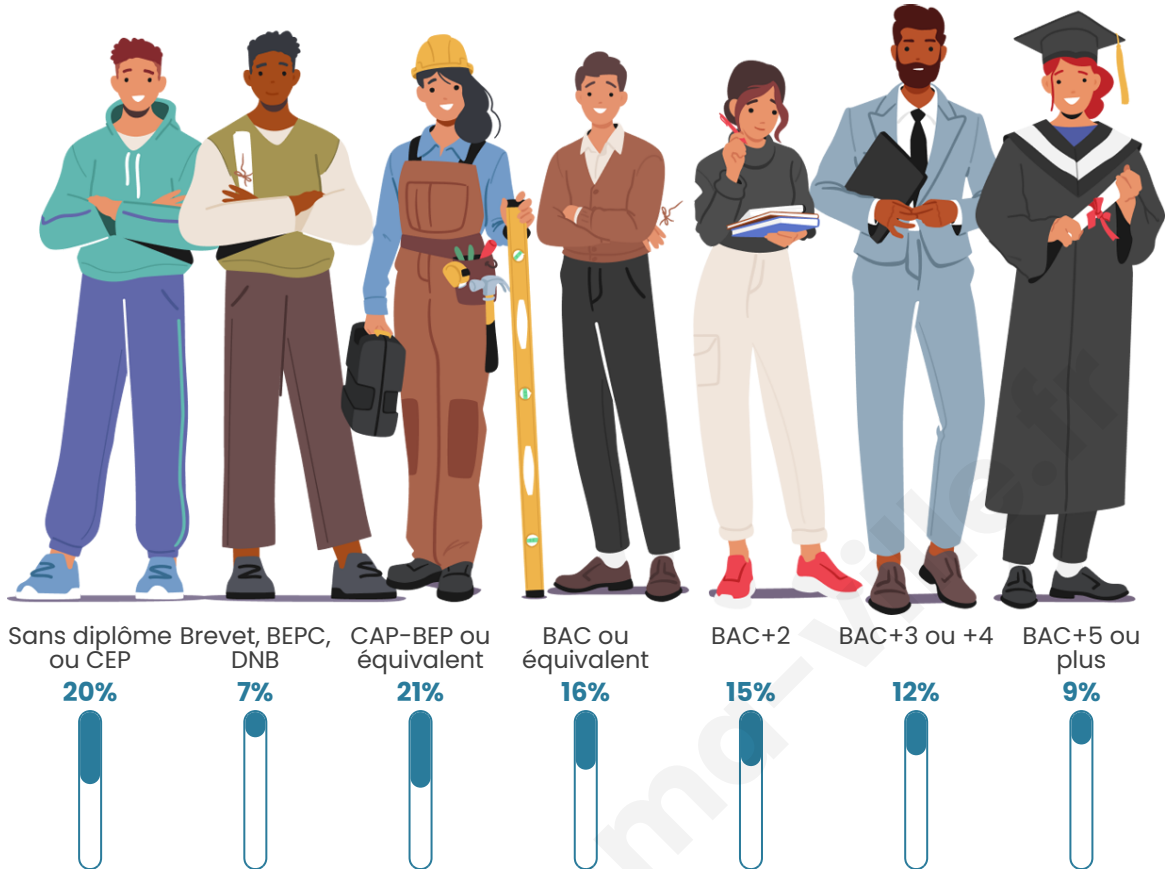

1 369

Age moyen

40 ans

Pop active

48.2%

Taux chômage

5.6%

Pop densité

Tranche d'âge

Activité professionnelle

Niveau de diplôme

Composition des ménages

Profils électoraux

Premier tour

	Emmanuel MACRON	27.49 %
	Marine LE PEN	23.71 %
	Jean-Luc MÉLENCHON	20.32 %
	Éric ZEMMOUR	8.37 %
	Valérie PÉCRESSÉ	6.18 %
	Yannick JADOT	3.78 %
	Fabien ROUSSEL	2.79 %
	Jean LASSALLE	2.19 %
	Nicolas DUPONT- AIGNAN	1.99 %
	Anne HIDALGO	1.20 %
	Nathalie ARTHAUD	1.00 %
	Philippe POUTOU	1.00 %