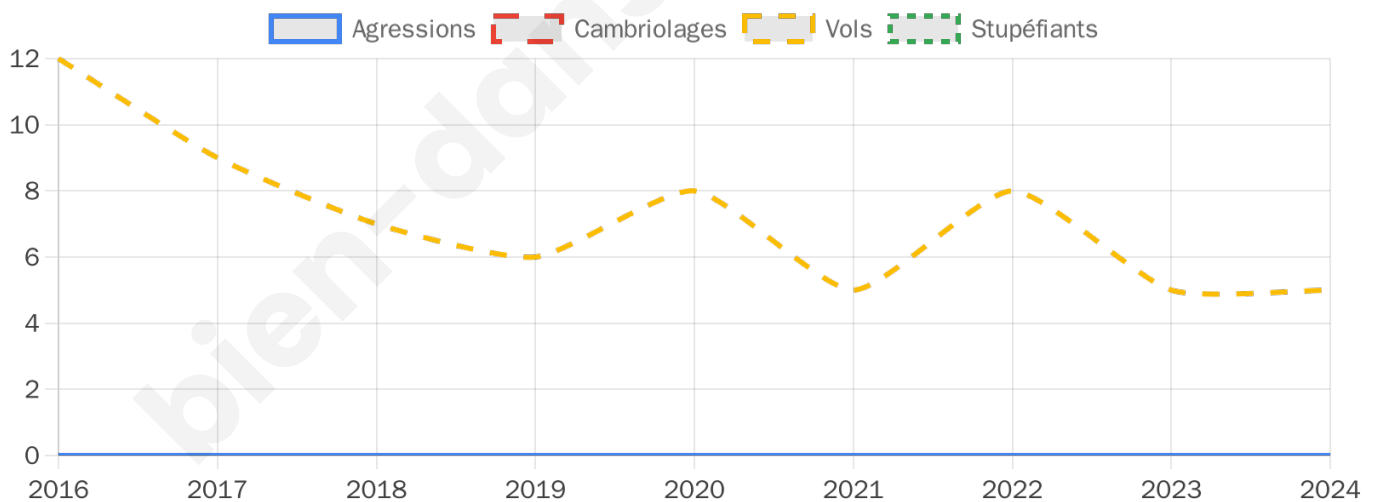

Sécurité

Agressions physiques / sexuelles

0

Cambriolages

0

Vols / dégradations

5

Stupéfiants

0

Evolution du nombre d'infractions