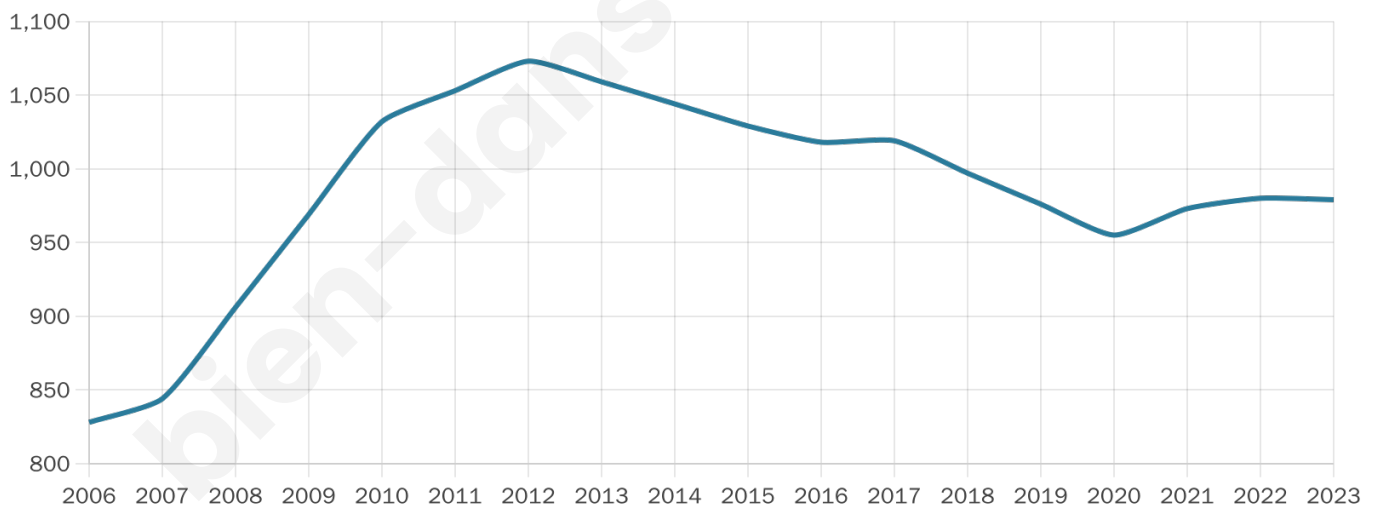

Version web

Ville de Villeneuve- Minervois

Présenté par

BIEN dans
ma **VILLE** 

Sommaire

Situation géographique	3
Statistiques sur la population	4
Evolution du nombre d'habitants	4
Tranche d'âge	5
0-14 ans	5
15-29 ans	5
30-44 ans	5
45-59 ans	5
60-74 ans	5
75-89 ans	5
90 ans et +	5
Activité professionnelle	5
Agriculteurs	5
Artisans, Commerçants	5
Cadres et sup.	5
Professions intermédiaires	5
Employé	5
Ouvrier	5
Retraité	5
Autres	5
Niveau de diplôme	6
Sans diplôme ou CEP	6
Brevet, BEPC, DNB	6
CAP-BEP ou équivalent	6
BAC ou équivalent	6
BAC+2	6
BAC+3 ou +4	6
BAC+5 ou plus	6
Composition des ménages	6
Couple sans enfant	6
Couple avec enfant(s)	6
Famille monoparentale	6
Colocation / Autre	6
Personnes seules	6
Profil électoraux	7
Premier tour	7
Sécurité	8
Evolution du nombre d'infractions	8
Pour comparer	9
Services à la population	10
Commerce	10
Éducation	10
Villes autour de Villeneuve-Minervois	12
Avis sur la ville de Villeneuve-Minervois	13
Moyenne par critère	13
Villes autour de Villeneuve-Minervois	13
Répartition des avis par note	13
Répartition des avis par note	13

48 ans

Pop active

38.4%

Taux chômage

8.6%

Pop densité

43 h/km²

Revenu moyen

20 160 €/an

Evolution du nombre d'habitants

Sources : Institut national de la statistique et des études économiques (insee) selon Les dernières parutions officielles de 2024 portant sur les années 2020, 2021 et 2022.