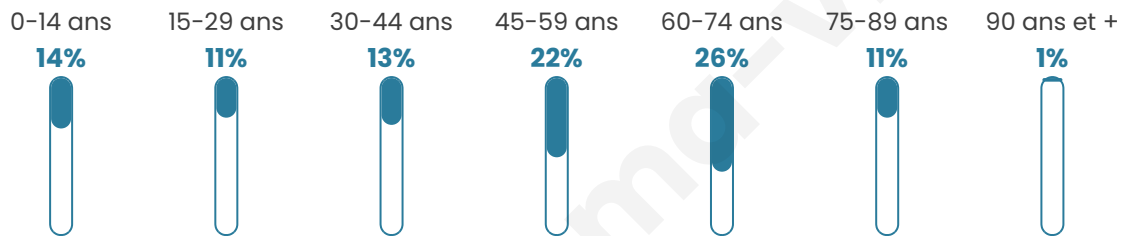

Version web

Ville de Villeneuve- Minervois

Présenté par

BIEN dans
ma **VILLE** 

Sommaire

Situation géographique	3
Statistiques sur la population	4
Evolution du nombre d'habitants	4
Tranche d'âge	5
0-14 ans	5
15-29 ans	5
30-44 ans	5
45-59 ans	5
60-74 ans	5
75-89 ans	5
90 ans et +	5
Activité professionnelle	5
Agriculteurs	5
Artisans, Commerçants	5
Cadres et sup.	5
Professions intermédiaires	5
Employé	5
Ouvrier	5
Retraité	5
Autres	5
Niveau de diplôme	6
Sans diplôme ou CEP	6
Brevet, BEPC, DNB	6
CAP-BEP ou équivalent	6
BAC ou équivalent	6
BAC+2	6
BAC+3 ou +4	6
BAC+5 ou plus	6
Composition des ménages	6
Couple sans enfant	6
Couple avec enfant(s)	6
Famille monoparentale	6
Colocation / Autre	6
Personnes seules	6
Profil électoraux	7
Premier tour	7
Sécurité	8
Evolution du nombre d'infractions	8
Pour comparer	9
Services à la population	10
Commerce	10
Éducation	10
Villes autour de Villeneuve-Minervois	12
Avis sur la ville de Villeneuve-Minervois	13
Moyenne par critère	13
Villes autour de Villeneuve-Minervois	13
Répartition des avis par note	13
Répartition des avis par note	13

48 ans

Pop active

38.4%

Taux chômage

8.6%

Pop densité

43 h/km²

Revenu moyen

20 160 €/an

Evolution du nombre d'habitants

Sources : Institut national de la statistique et des études économiques (insee) selon Les dernières parutions officielles de 2024 portant sur les années 2020, 2021 et 2022.

Tranche d'âge

Activité professionnelle

Niveau de diplôme

Composition des ménages

Profils électoraux

Premier tour

	Marine LE PEN	28.52 %
	Jean-Luc MÉLENCHON	20.25 %
	Emmanuel MACRON	19.89 %
	Éric ZEMMOUR	8.10 %
	Jean LASSALLE	7.22 %
	Fabien ROUSSEL	4.23 %
	Anne HIDALGO	3.52 %
	Valérie PÉCRESSE	3.17 %
	Yannick JADOT	1.76 %
	Nicolas DUPONT-AIGNAN	1.58 %
	Philippe POUTOU	1.06 %
	Nathalie ARTHAUD	0.70 %