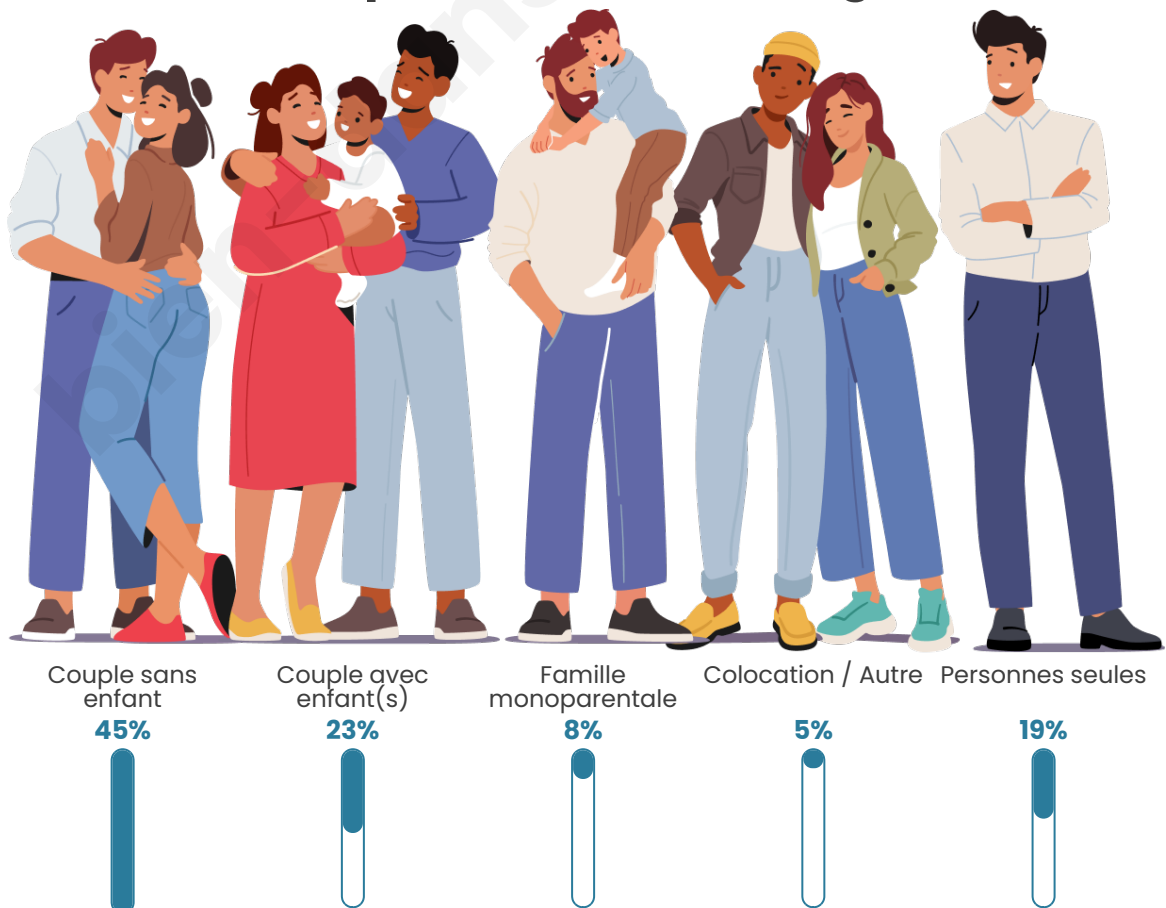

Tranche d'âge

Activité professionnelle

Niveau de diplôme

Composition des ménages

Profils électoraux

Premier tour

	Marine LE PEN	28.52 %
	Jean-Luc MÉLENCHON	20.25 %
	Emmanuel MACRON	19.89 %
	Éric ZEMMOUR	8.10 %
	Jean LASSALLE	7.22 %
	Fabien ROUSSEL	4.23 %
	Anne HIDALGO	3.52 %
	Valérie PÉCRESSE	3.17 %
	Yannick JADOT	1.76 %
	Nicolas DUPONT-AIGNAN	1.58 %
	Philippe POUTOU	1.06 %
	Nathalie ARTHAUD	0.70 %