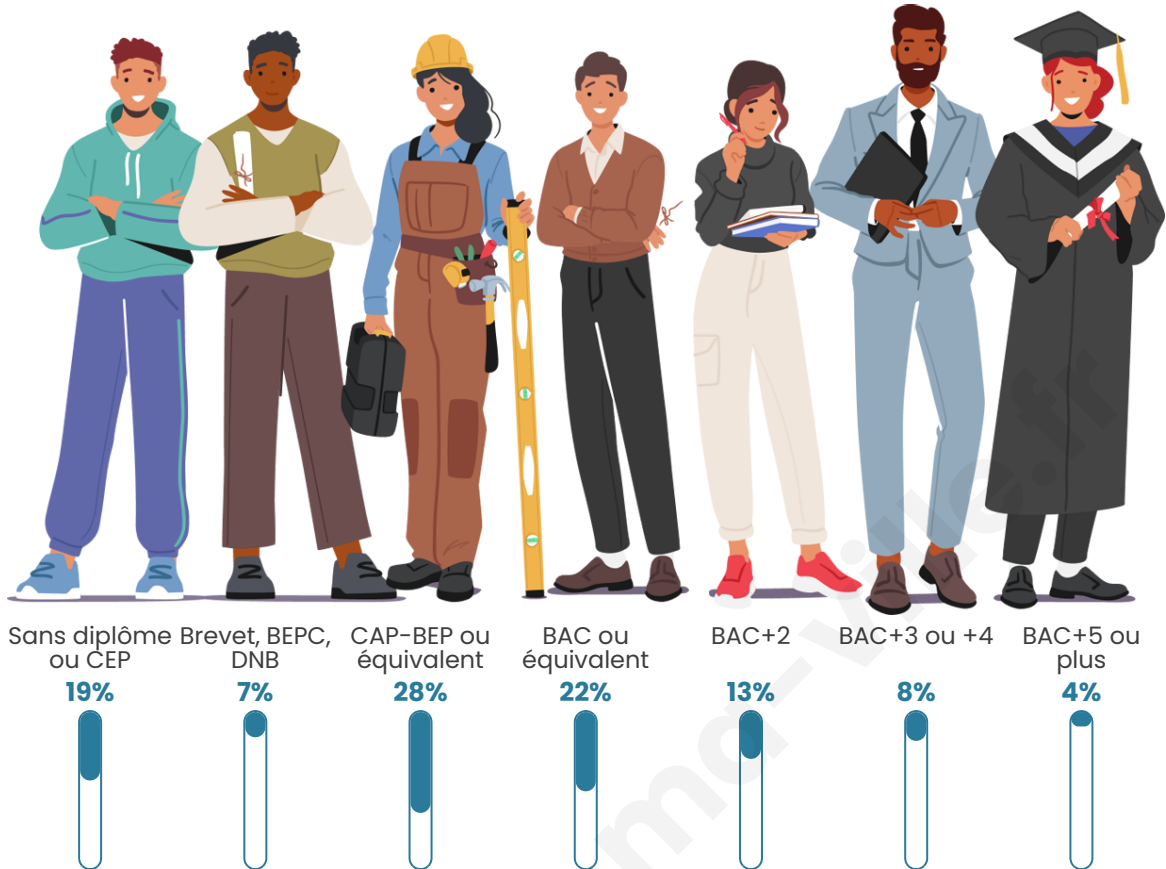

Tranche d'âge

Activité professionnelle

Niveau de diplôme

Composition des ménages

Profils électoraux

Premier tour

	Marine LE PEN	28.52 %
	Jean-Luc MÉLENCHON	20.25 %
	Emmanuel MACRON	19.89 %
	Éric ZEMMOUR	8.10 %
	Jean LASSALLE	7.22 %
	Fabien ROUSSEL	4.23 %
	Anne HIDALGO	3.52 %
	Valérie PÉCRESSE	3.17 %
	Yannick JADOT	1.76 %
	Nicolas DUPONT-AIGNAN	1.58 %
	Philippe POUTOU	1.06 %
	Nathalie ARTHAUD	0.70 %