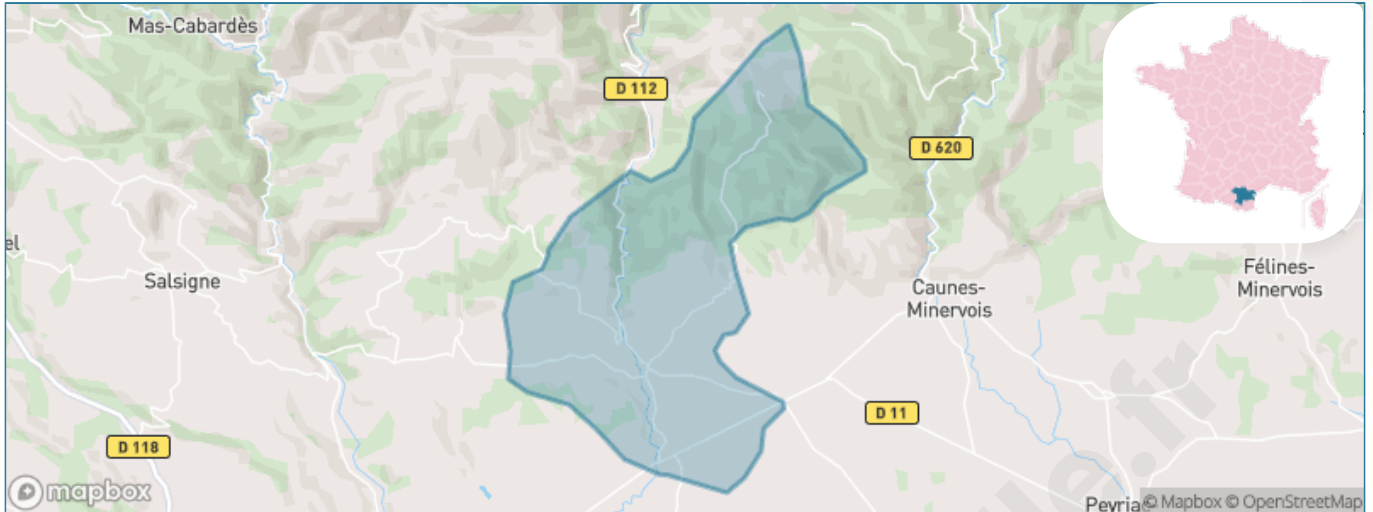

Version web

Ville de Villeneuve- Minervois

Présenté par

BIEN dans
ma **VILLE** 

Sommaire

Situation géographique	3
Statistiques sur la population	4
Evolution du nombre d'habitants	4
Tranche d'âge	5
0-14 ans	5
15-29 ans	5
30-44 ans	5
45-59 ans	5
60-74 ans	5
75-89 ans	5
90 ans et +	5
Activité professionnelle	5
Agriculteurs	5
Artisans, Commerçants	5
Cadres et sup.	5
Professions intermédiaires	5
Employé	5
Ouvrier	5
Retraité	5
Autres	5
Niveau de diplôme	6
Sans diplôme ou CEP	6
Brevet, BEPC, DNB	6
CAP-BEP ou équivalent	6
BAC ou équivalent	6
BAC+2	6
BAC+3 ou +4	6
BAC+5 ou plus	6
Composition des ménages	6
Couple sans enfant	6
Couple avec enfant(s)	6
Famille monoparentale	6
Colocation / Autre	6
Personnes seules	6
Profil électoraux	7
Premier tour	7
Sécurité	8
Evolution du nombre d'infractions	8
Pour comparer	9
Services à la population	10
Commerce	10
Éducation	10
Villes autour de Villeneuve-Minervois	12
Avis sur la ville de Villeneuve-Minervois	13
Moyenne par critère	13
Villes autour de Villeneuve-Minervois	13
Répartition des avis par note	13
Répartition des avis par note	13

Situation géographique

i Informations clés

- **Région** : Occitanie
- **Département** : Aude
- **Code postal** : 11160
- **Superficie** : 23 km²

Statistiques sur la population

Nombre d'habitants

979

Age moyen