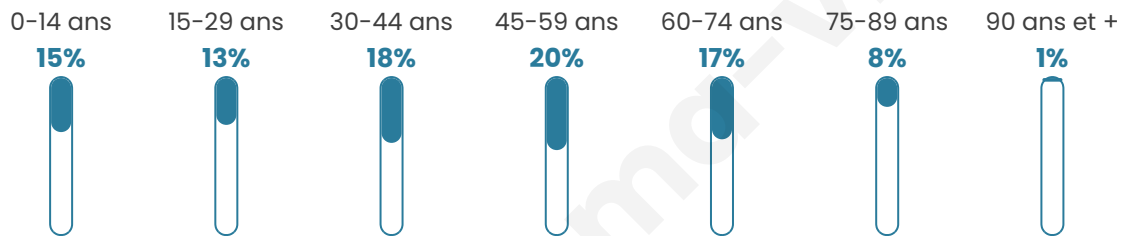

Nombre d'habitants

17 548

Age moyen

44 ans

Pop active

46.3%

Taux chômage

8.3%

Pop densité

924 h/km²

Revenu moyen

26 260 €/an

Evolution du nombre d'habitants

Sources : Institut national de la statistique et des études économiques (insee) selon Les dernières parutions officielles de 2024 portant sur les années 2020, 2021 et 2022.

Tranche d'âge

Activité professionnelle

Niveau de diplôme

Composition des ménages

Profils électoraux

Premier tour

	Marine LE PEN	28.90 %
	Emmanuel MACRON	25.48 %
	Éric ZEMMOUR	16.13 %
	Jean-Luc MÉLENCHON	11.72 %
	Valérie PÉCRESSE	6.19 %
	Yannick JADOT	4.28 %
	Nicolas DUPONT-AIGNAN	2.79 %
	Jean LASSALLE	2.08 %
	Fabien ROUSSEL	1.10 %
	Anne HIDALGO	0.83 %
	Philippe POUTOU	0.34 %
	Nathalie ARTHAUD	0.16 %

12 623 inscrits

Participation : 77.46%

Votes blancs : 2.37%

Votes nuls : 0.00%

Second tour

	Emmanuel MACRON	46,34 %
	Marine LE PEN	53,66 %

12 627 inscrits

Participation : 77.16%