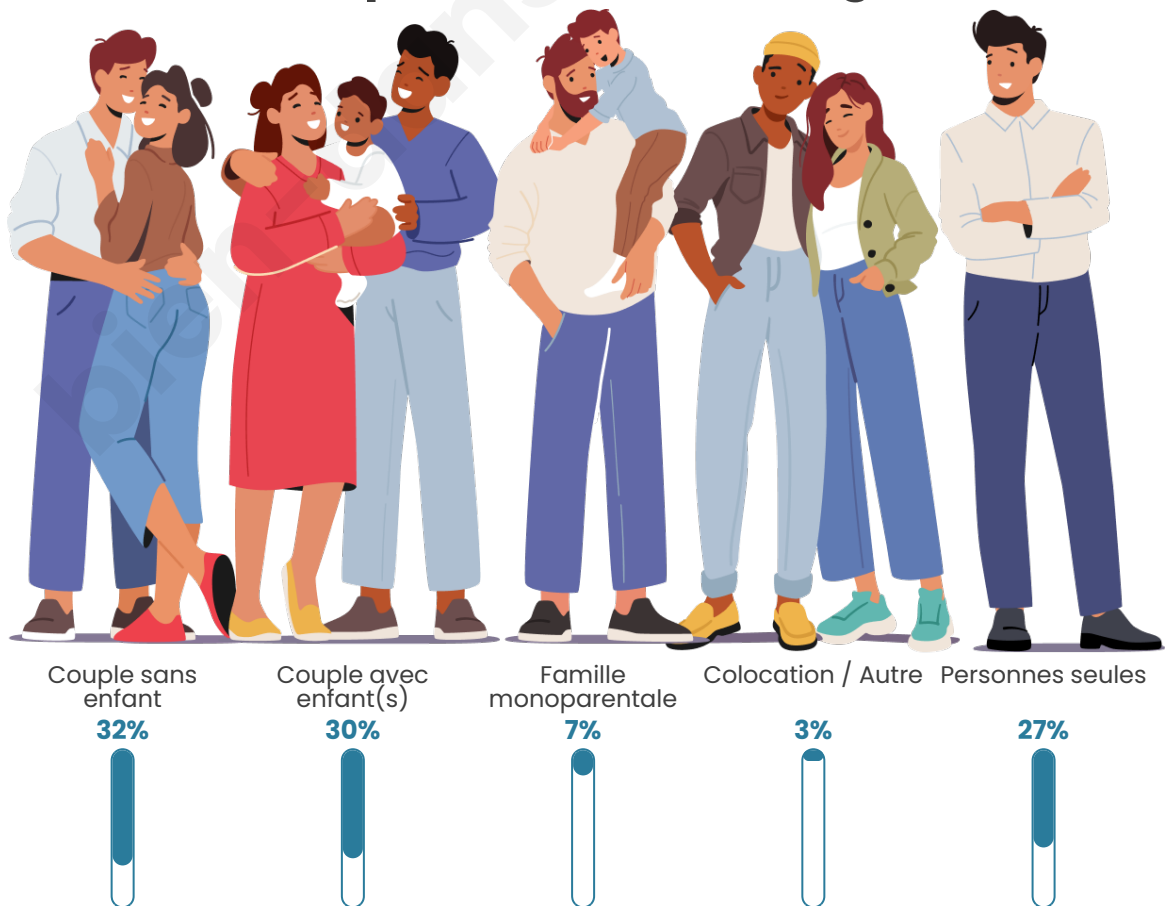

Nombre d'habitants

17 548

Age moyen

44 ans

Pop active

46.3%

Taux chômage

8.3%

Tranche d'âge

Activité professionnelle

Niveau de diplôme

Composition des ménages

Profils électoraux

Premier tour

	Marine LE PEN	28.90 %
	Emmanuel MACRON	25.48 %
	Éric ZEMMOUR	16.13 %
	Jean-Luc MÉLENCHON	11.72 %
	Valérie PÉCRESSE	6.19 %
	Yannick JADOT	4.28 %
	Nicolas DUPONT-AIGNAN	2.79 %
	Jean LASSALLE	2.08 %
	Fabien ROUSSEL	1.10 %
	Anne HIDALGO	0.83 %
	Philippe POUTOU	0.34 %
	Nathalie ARTHAUD	0.16 %