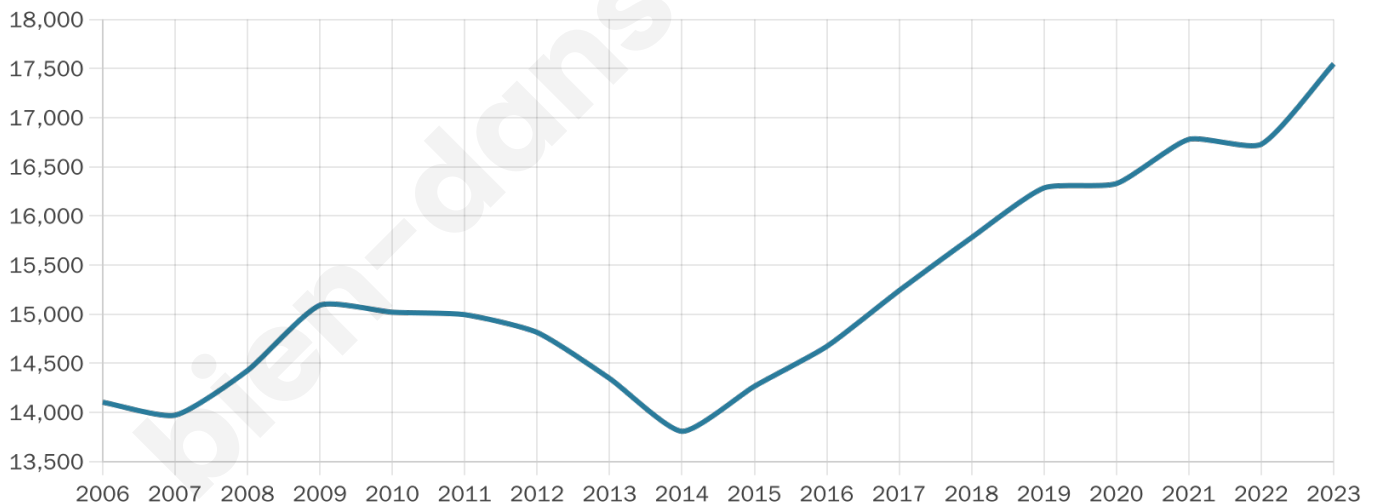

Nombre d'habitants

17 548

Age moyen

44 ans

Pop active

46.3%

Taux chômage

8.3%

Pop densité

924 h/km²

Revenu moyen

26 260 €/an

Evolution du nombre d'habitants

Sources : Institut national de la statistique et des études économiques (insee) selon Les dernières parutions officielles de 2024 portant sur les années 2020, 2021 et 2022.

Tranche d'âge

Activité professionnelle

Niveau de diplôme

Composition des ménages

Profils électoraux

Premier tour

	Marine LE PEN	28.90 %
	Emmanuel MACRON	25.48 %
	Éric ZEMMOUR	16.13 %
	Jean-Luc MÉLENCHON	11.72 %
	Valérie PÉCRESSE	6.19 %
	Yannick JADOT	4.28 %
	Nicolas DUPONT-AIGNAN	2.79 %
	Jean LASSALLE	2.08 %
	Fabien ROUSSEL	1.10 %
	Anne HIDALGO	0.83 %
	Philippe POUTOU	0.34 %
	Nathalie ARTHAUD	0.16 %