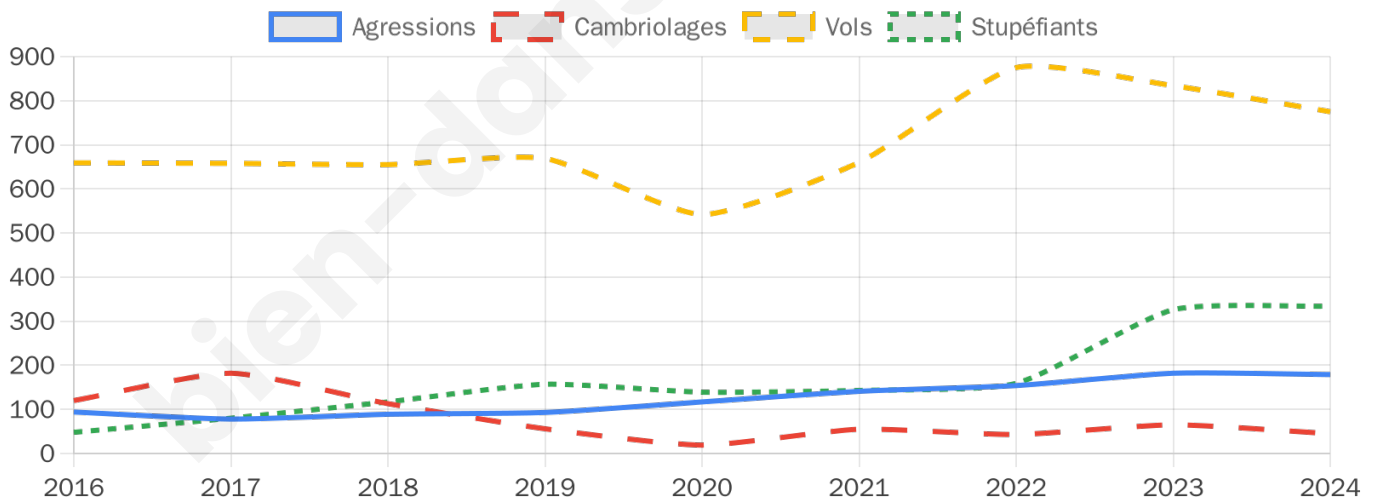

12 623 inscrits

Participation : 77.46%

Votes blancs : 2.37%

Votes nuls : 0.00%

Second tour

	Emmanuel MACRON	46,34 %
	Marine LE PEN	53,66 %

12 627 inscrits

Participation : 77.16%

Votes blancs : 8.11%

Votes nuls : 0%

Sécurité

Agressions physiques / sexuelles

179

Cambriolages

45

Vols / dégradations

775

Stupéfiants

334

Evolution du nombre d'infractions

Pour comparer

(en proportion du nombre d'habitants)

Sources : Bases statistiques communale, départementale et régionale de la délinquance enregistrée par la police et la gendarmerie nationales selon les dernières parutions officielles de 2025 portant sur l'année 2024 ([data.gouv](https://data.gouv.fr)).