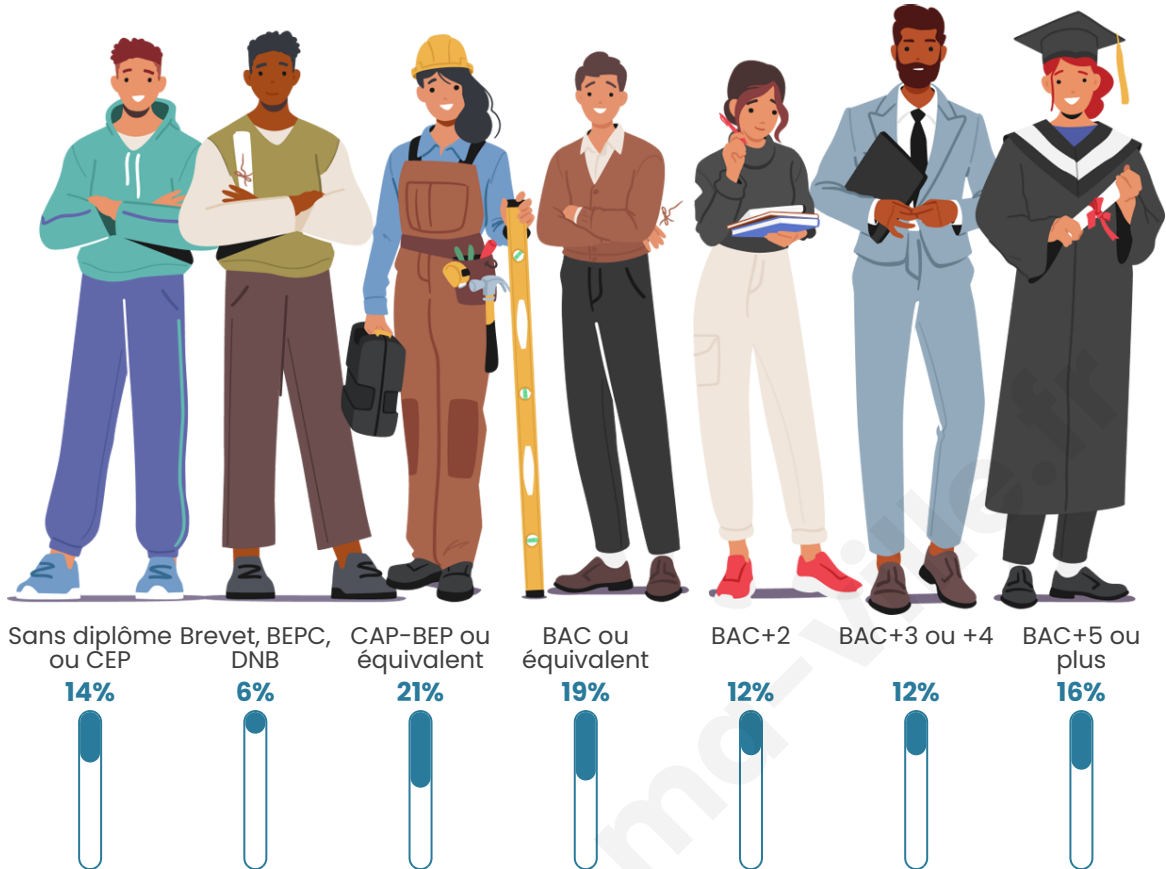

Nombre d'habitants

17 548

Age moyen

44 ans

Pop active

46.3%

Taux chômage

8.3%

Pop densité

924 h/km²

Revenu moyen

26 260 €/an

Evolution du nombre d'habitants

Sources : Institut national de la statistique et des études économiques (insee) selon Les dernières parutions officielles de 2024 portant sur les années 2020, 2021 et 2022.

Tranche d'âge

Activité professionnelle

Niveau de diplôme

Composition des ménages

Profils électoraux

Premier tour

	Marine LE PEN	28.90 %
	Emmanuel MACRON	25.48 %
	Éric ZEMMOUR	16.13 %
	Jean-Luc MÉLENCHON	11.72 %
	Valérie PÉCRESSE	6.19 %
	Yannick JADOT	4.28 %
	Nicolas DUPONT-AIGNAN	2.79 %
	Jean LASSALLE	2.08 %
	Fabien ROUSSEL	1.10 %
	Anne HIDALGO	0.83 %
	Philippe POUTOU	0.34 %
	Nathalie ARTHAUD	0.16 %