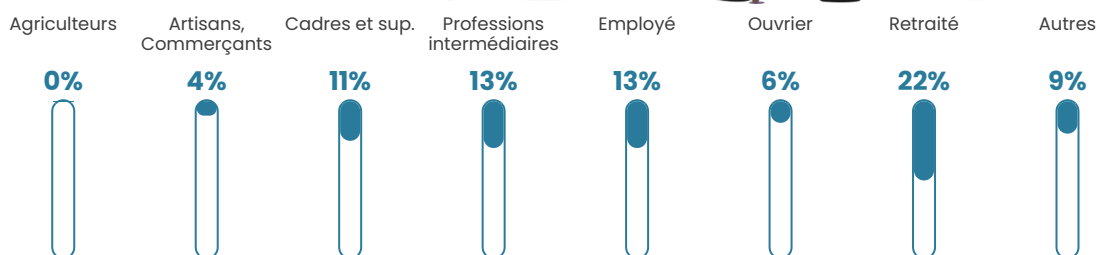

Pop densité

924 h/km²

Revenu moyen

26 260 €/an

Evolution du nombre d'habitants

Sources : Institut national de la statistique et des études économiques (insee) selon Les dernières parutions officielles de 2024 portant sur les années 2020, 2021 et 2022.

Tranche d'âge

Activité professionnelle

Niveau de diplôme

Composition des ménages

Profils électoraux

Premier tour

	Marine LE PEN	28.90 %
	Emmanuel MACRON	25.48 %
	Éric ZEMMOUR	16.13 %
	Jean-Luc MÉLENCHON	11.72 %
	Valérie PÉCRESSE	6.19 %
	Yannick JADOT	4.28 %
	Nicolas DUPONT-AIGNAN	2.79 %
	Jean LASSALLE	2.08 %
	Fabien ROUSSEL	1.10 %
	Anne HIDALGO	0.83 %
	Philippe POUTOU	0.34 %
	Nathalie ARTHAUD	0.16 %