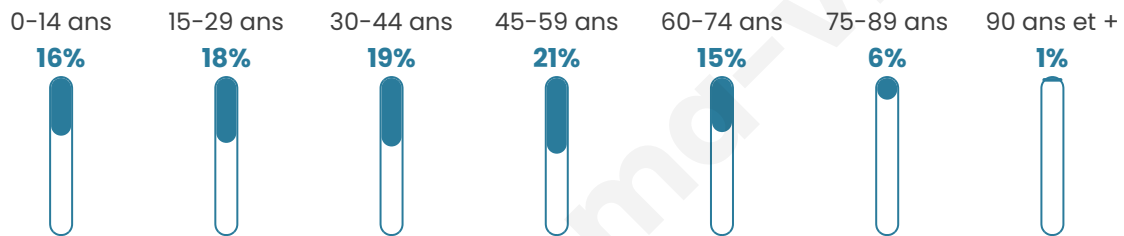

Nombre d'habitants

10 872

Age moyen

40 ans

Pop active

43.3%

Taux chômage

8.3%

Pop densité

494 h/km²

Revenu moyen

24 010 €/an

Evolution du nombre d'habitants

Sources : Institut national de la statistique et des études économiques (insee) selon Les dernières parutions officielles de 2024 portant sur les années 2020, 2021 et 2022.

Tranche d'âge

Activité professionnelle

Niveau de diplôme

Composition des ménages

Profils électoraux

Premier tour

| | | |
|---|-----------------------|---------|
|  | Marine LE PEN | 31.41 % |
|  | Jean-Luc MÉLENCHON | 21.33 % |
|  | Emmanuel MACRON | 20.82 % |
|  | Éric ZEMMOUR | 9.44 % |
|  | Yannick JADOT | 4.07 % |
|  | Jean LASSALLE | 3.48 % |
|  | Valérie PÉCRESSE | 2.87 % |
|  | Fabien ROUSSEL | 2.33 % |
|  | Anne HIDALGO | 1.64 % |
|  | Nicolas DUPONT-AIGNAN | 1.53 % |
|  | Philippe POUTOU | 0.66 % |
|  | Nathalie ARTHAUD | 0.42 % |

7 358 inscrits

Participation : 79.9%

Votes blancs : 1.73%

Votes nuls : 0.56%

Second tour

| | | |
|---|-----------------|---------|
|  | Emmanuel MACRON | 46,31 % |
|  | Marine LE PEN | 53,69 % |

7 361 inscrits