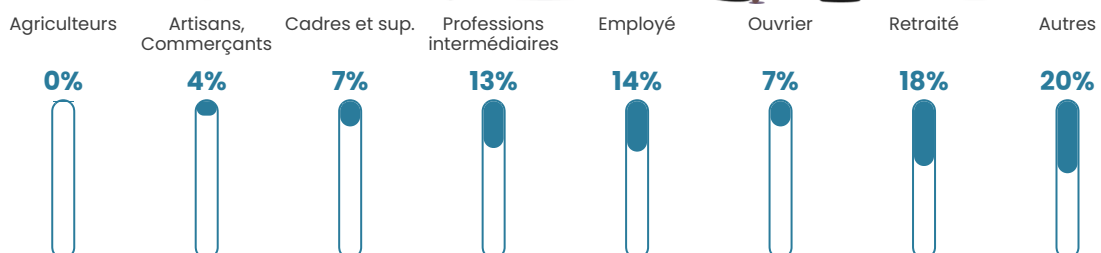

Pop densité

494 h/km²

Revenu moyen

24 010 €/an

Evolution du nombre d'habitants

Sources : Institut national de la statistique et des études économiques (insee) selon Les dernières parutions officielles de 2024 portant sur les années 2020, 2021 et 2022.

Tranche d'âge

Activité professionnelle

Niveau de diplôme

Composition des ménages

Profils électoraux

Premier tour

| | | |
|---|-----------------------|---------|
|  | Marine LE PEN | 31.41 % |
|  | Jean-Luc MÉLENCHON | 21.33 % |
|  | Emmanuel MACRON | 20.82 % |
|  | Éric ZEMMOUR | 9.44 % |
|  | Yannick JADOT | 4.07 % |
|  | Jean LASSALLE | 3.48 % |
|  | Valérie PÉCRESSE | 2.87 % |
|  | Fabien ROUSSEL | 2.33 % |
|  | Anne HIDALGO | 1.64 % |
|  | Nicolas DUPONT-AIGNAN | 1.53 % |
|  | Philippe POUTOU | 0.66 % |
|  | Nathalie ARTHAUD | 0.42 % |