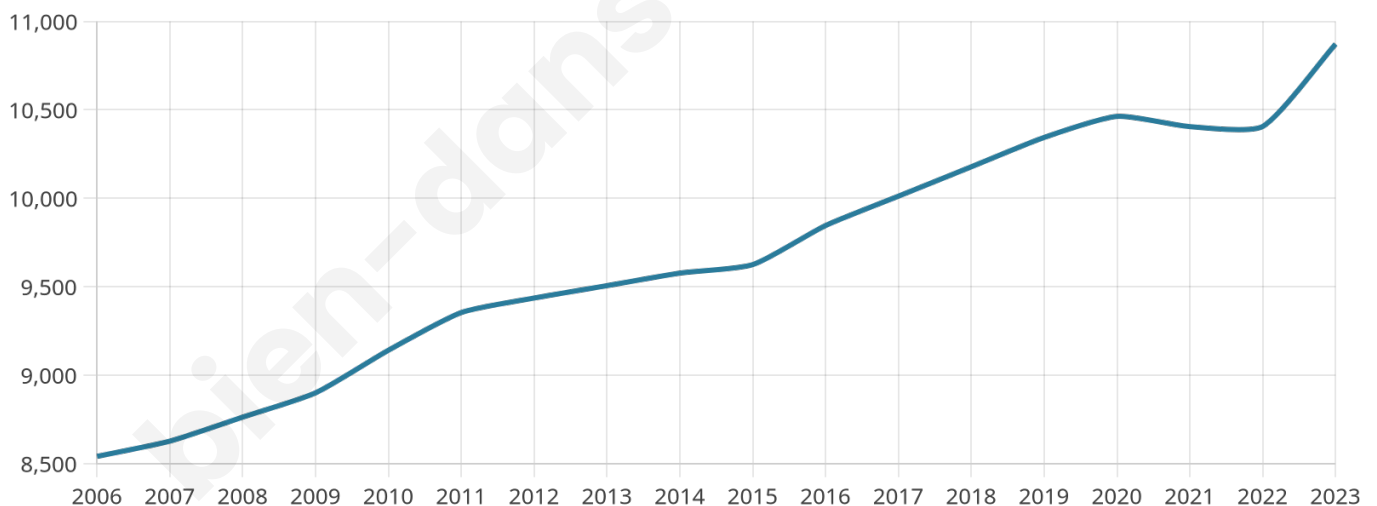

Nombre d'habitants

10 872

Age moyen

40 ans

Pop active

43.3%

Taux chômage

8.3%

Pop densité

494 h/km²

Revenu moyen

24 010 €/an

Evolution du nombre d'habitants

Sources : Institut national de la statistique et des études économiques (insee) selon Les dernières parutions officielles de 2024 portant sur les années 2020, 2021 et 2022.

Tranche d'âge

Activité professionnelle

Niveau de diplôme

Composition des ménages

Profils électoraux

Premier tour

| | | |
|---|-----------------------|---------|
|  | Marine LE PEN | 31.41 % |
|  | Jean-Luc MÉLENCHON | 21.33 % |
|  | Emmanuel MACRON | 20.82 % |
|  | Éric ZEMMOUR | 9.44 % |
|  | Yannick JADOT | 4.07 % |
|  | Jean LASSALLE | 3.48 % |
|  | Valérie PÉCRESSE | 2.87 % |
|  | Fabien ROUSSEL | 2.33 % |
|  | Anne HIDALGO | 1.64 % |
|  | Nicolas DUPONT-AIGNAN | 1.53 % |
|  | Philippe POUTOU | 0.66 % |
|  | Nathalie ARTHAUD | 0.42 % |