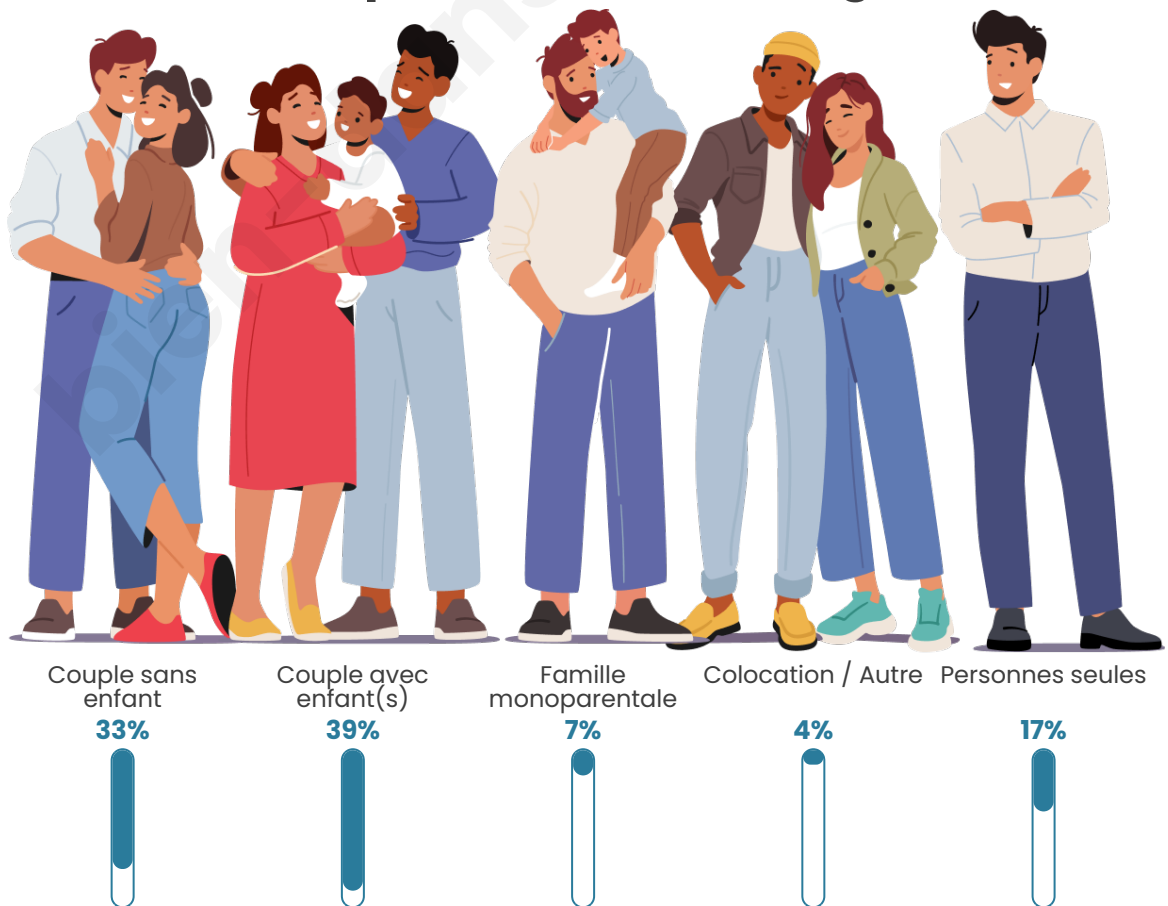

Tranche d'âge

Activité professionnelle

Niveau de diplôme

Composition des ménages

Profils électoraux

Premier tour

| | | |
|---|-----------------------|---------|
|  | Marine LE PEN | 31.41 % |
|  | Jean-Luc MÉLENCHON | 21.33 % |
|  | Emmanuel MACRON | 20.82 % |
|  | Éric ZEMMOUR | 9.44 % |
|  | Yannick JADOT | 4.07 % |
|  | Jean LASSALLE | 3.48 % |
|  | Valérie PÉCRESSE | 2.87 % |
|  | Fabien ROUSSEL | 2.33 % |
|  | Anne HIDALGO | 1.64 % |
|  | Nicolas DUPONT-AIGNAN | 1.53 % |
|  | Philippe POUTOU | 0.66 % |
|  | Nathalie ARTHAUD | 0.42 % |

Participation : 76.91%

Votes blancs : 6.91%

Votes nuls : 2.38%

Sécurité

Agressions physiques / sexuelles

159

Cambriolages

30