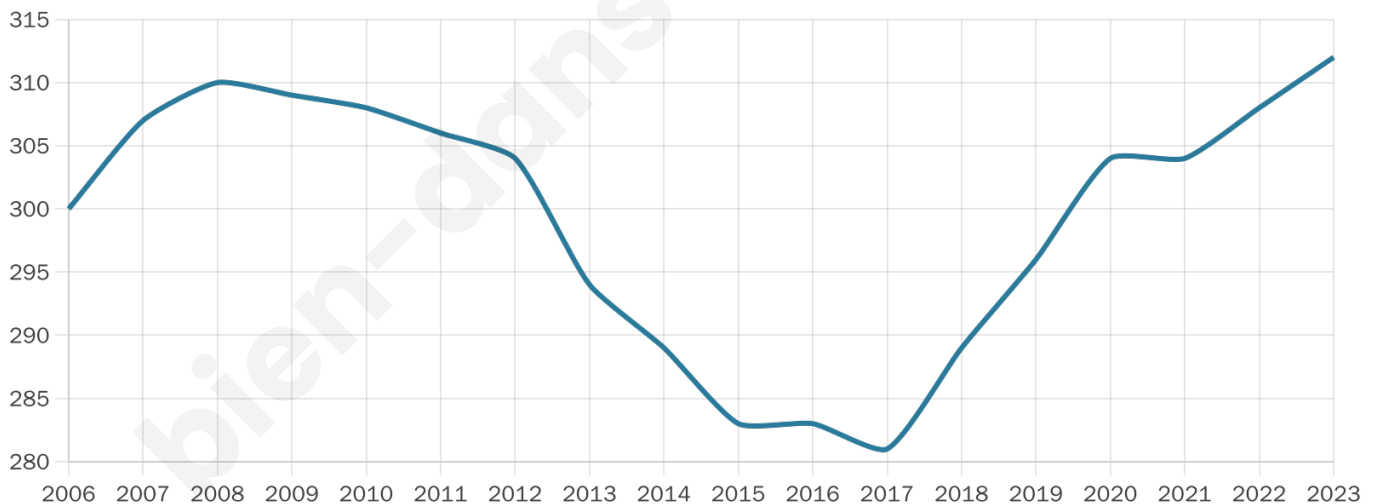

# Statistiques sur la population

Nombre d'habitants

**312**

Age moyen

**45 ans**

Pop active

**42%**

Taux chômage

**7%**

Pop densité

**13 h/km<sup>2</sup>**

Revenu moyen

**20 040 €/an**

## Evolution du nombre d'habitants

Sources : Institut national de la statistique et des études économiques (insee) selon Les dernières parutions officielles de 2024 portant sur les années 2020, 2021 et 2022.