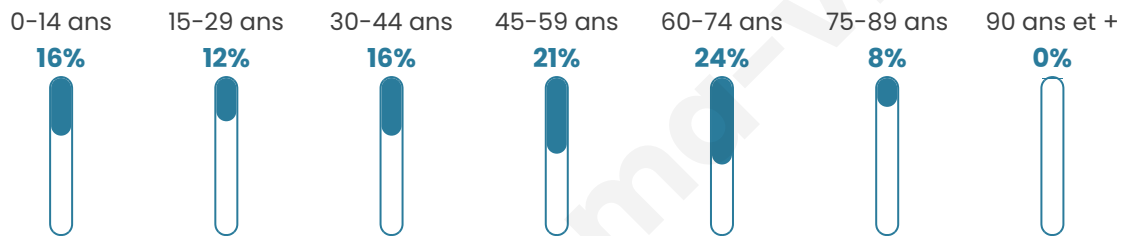

# Statistiques sur la population

Nombre d'habitants

**312**

Age moyen

**45 ans**

Pop active

**42%**

Taux chômage

**7%**

Pop densité

**13 h/km<sup>2</sup>**

Revenu moyen

**20 040 €/an**

## Evolution du nombre d'habitants

Sources : Institut national de la statistique et des études économiques (insee) selon Les dernières parutions officielles de 2024 portant sur les années 2020, 2021 et 2022.

## Tranche d'âge