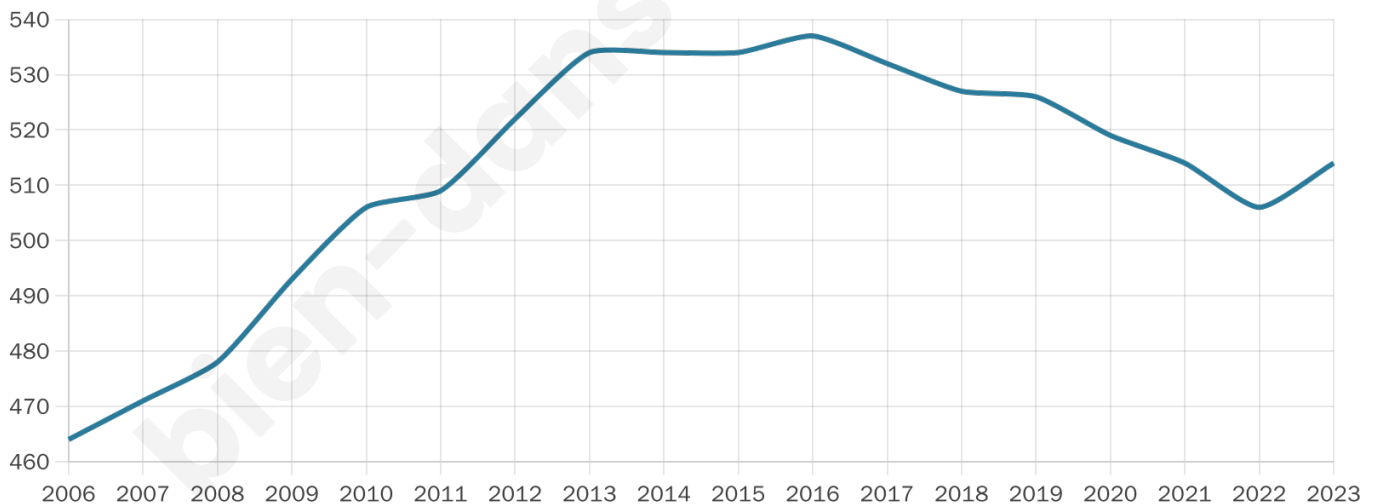

Nombre d'habitants

514

Age moyen

39 ans

Pop active

42.8%

Taux chômage

6.6%

Pop densité

57 h/km²

Revenu moyen

23 200 €/an

Evolution du nombre d'habitants

Sources : Institut national de la statistique et des études économiques (insee) selon Les dernières parutions officielles de 2024 portant sur les années 2020, 2021 et 2022.

Tranche d'âge

Activité professionnelle

Niveau de diplôme

Composition des ménages

Profils électoraux

Premier tour

	Marine LE PEN	35.40 %
	Emmanuel MACRON	20.81 %
	Jean-Luc MÉLENCHON	15.84 %
	Éric ZEMMOUR	8.07 %
	Jean LASSALLE	4.35 %
	Fabien ROUSSEL	4.04 %
	Valérie PÉCRESSE	3.73 %
	Anne HIDALGO	2.48 %
	Yannick JADOT	2.48 %
	Nicolas DUPONT-AIGNAN	1.86 %
	Nathalie ARTHAUD	0.62 %
	Philippe POUTOU	0.31 %