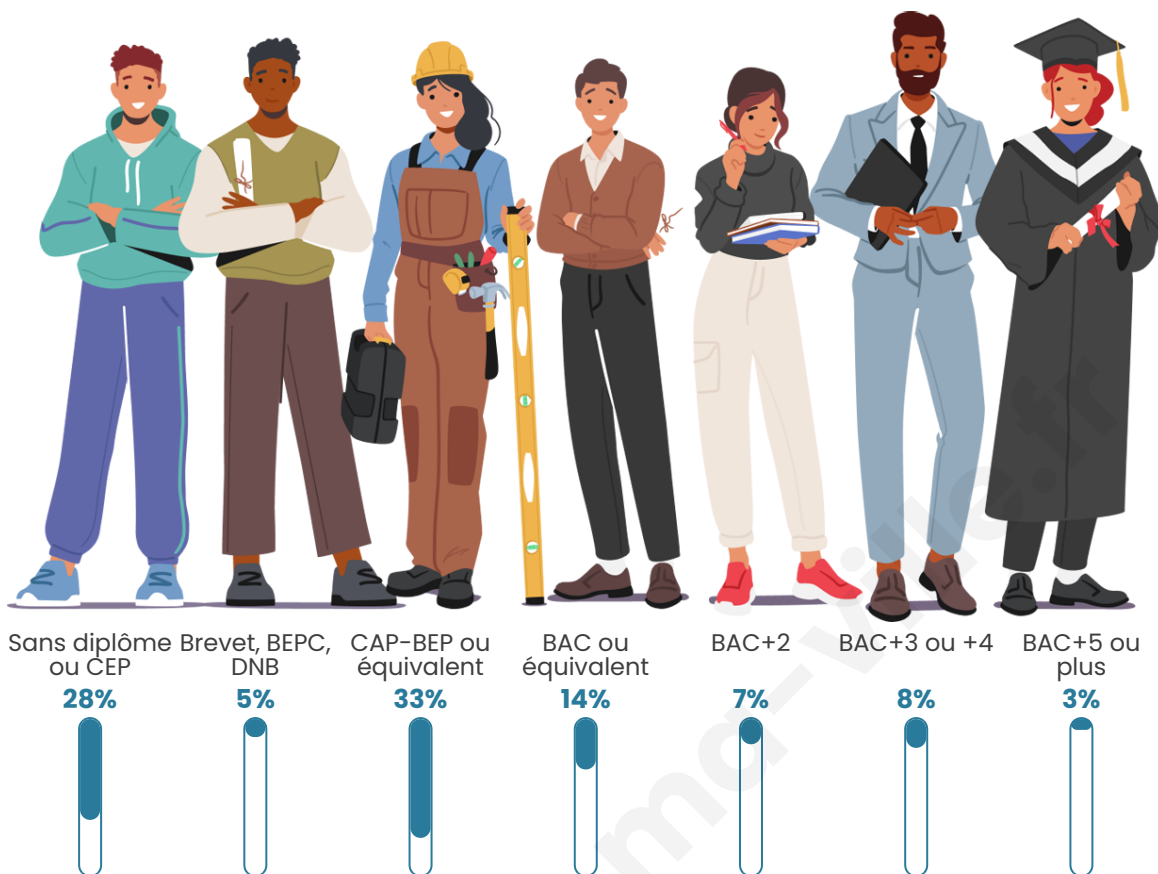

Nombre d'habitants

514

Age moyen

39 ans

Pop active

42.8%

Taux chômage

6.6%

Pop densité

57 h/km²

Revenu moyen

23 200 €/an

Evolution du nombre d'habitants

Sources : Institut national de la statistique et des études économiques (insee) selon Les dernières parutions officielles de 2024 portant sur les années 2020, 2021 et 2022.

Tranche d'âge

Activité professionnelle

Niveau de diplôme

Composition des ménages

Profils électoraux

Premier tour

	Marine LE PEN	35.40 %
	Emmanuel MACRON	20.81 %
	Jean-Luc MÉLENCHON	15.84 %
	Éric ZEMMOUR	8.07 %
	Jean LASSALLE	4.35 %
	Fabien ROUSSEL	4.04 %
	Valérie PÉCRESSE	3.73 %
	Anne HIDALGO	2.48 %
	Yannick JADOT	2.48 %
	Nicolas DUPONT-AIGNAN	1.86 %
	Nathalie ARTHAUD	0.62 %
	Philippe POUTOU	0.31 %