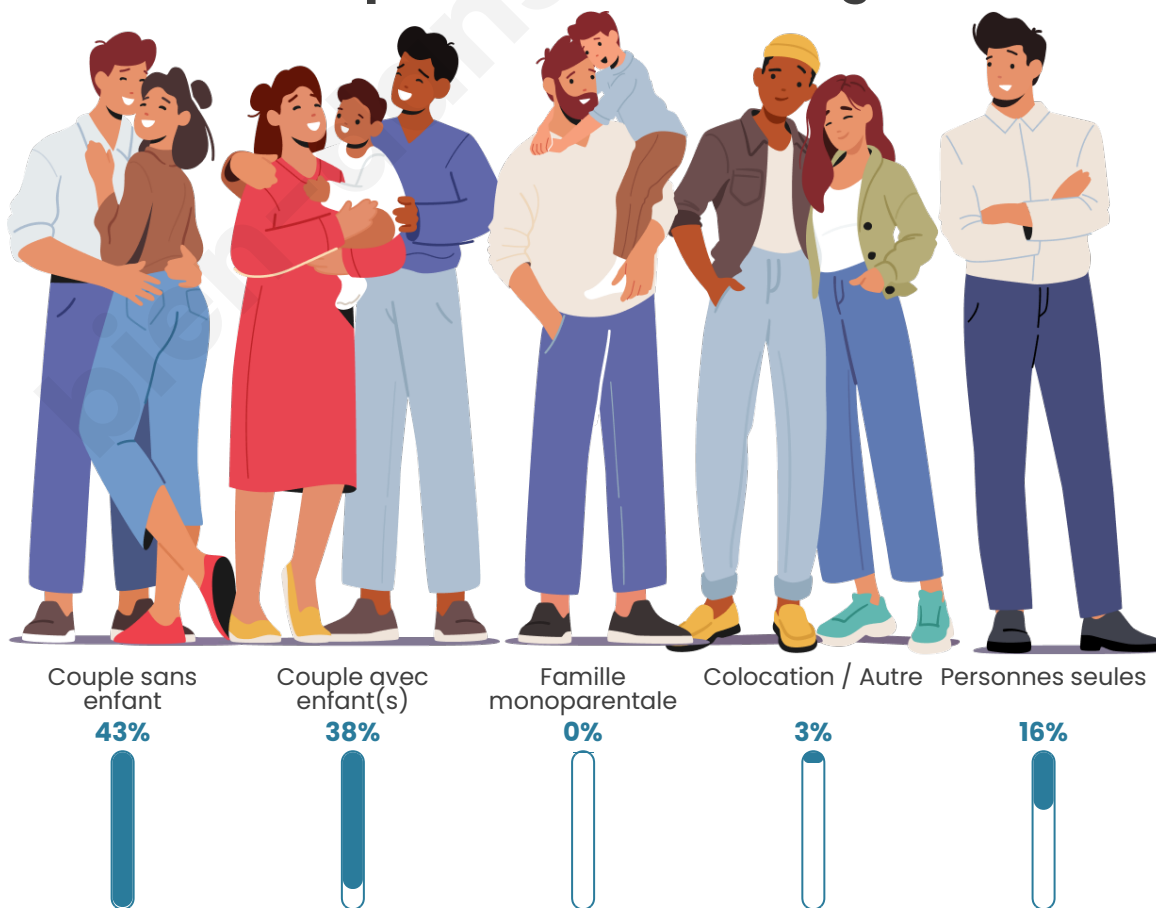

Nombre d'habitants

514

Age moyen

39 ans

Pop active

42.8%

Taux chômage

6.6%

Tranche d'âge

Activité professionnelle

Niveau de diplôme

Composition des ménages

Profils électoraux

Premier tour

	Marine LE PEN	35.40 %
	Emmanuel MACRON	20.81 %
	Jean-Luc MÉLENCHON	15.84 %
	Éric ZEMMOUR	8.07 %
	Jean LASSALLE	4.35 %
	Fabien ROUSSEL	4.04 %
	Valérie PÉCRESSE	3.73 %
	Anne HIDALGO	2.48 %
	Yannick JADOT	2.48 %
	Nicolas DUPONT-AIGNAN	1.86 %
	Nathalie ARTHAUD	0.62 %
	Philippe POUTOU	0.31 %