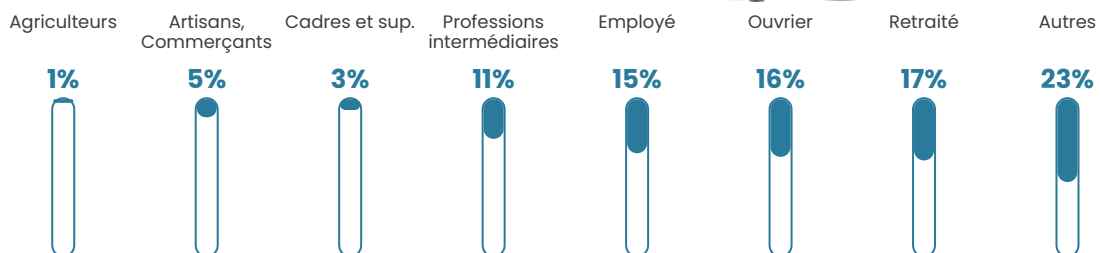

Pop densité

57 h/km²

Revenu moyen

23 200 €/an

Evolution du nombre d'habitants

Sources : Institut national de la statistique et des études économiques (insee) selon Les dernières parutions officielles de 2024 portant sur les années 2020, 2021 et 2022.

Tranche d'âge

Activité professionnelle

Niveau de diplôme

Composition des ménages

Profils électoraux

Premier tour

	Marine LE PEN	35.40 %
	Emmanuel MACRON	20.81 %
	Jean-Luc MÉLENCHON	15.84 %
	Éric ZEMMOUR	8.07 %
	Jean LASSALLE	4.35 %
	Fabien ROUSSEL	4.04 %
	Valérie PÉCRESSE	3.73 %
	Anne HIDALGO	2.48 %
	Yannick JADOT	2.48 %
	Nicolas DUPONT-AIGNAN	1.86 %
	Nathalie ARTHAUD	0.62 %
	Philippe POUTOU	0.31 %