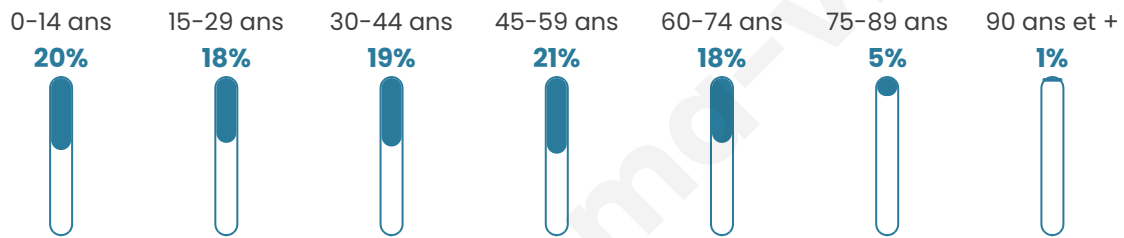

Nombre d'habitants

514

Age moyen

39 ans

Pop active

42.8%

Taux chômage

6.6%

Pop densité

57 h/km²

Revenu moyen

23 200 €/an

Evolution du nombre d'habitants

Sources : Institut national de la statistique et des études économiques (insee) selon Les dernières parutions officielles de 2024 portant sur les années 2020, 2021 et 2022.

Tranche d'âge

Activité professionnelle

Niveau de diplôme

Composition des ménages

Profils électoraux

Premier tour

	Marine LE PEN	35.40 %
	Emmanuel MACRON	20.81 %
	Jean-Luc MÉLENCHON	15.84 %
	Éric ZEMMOUR	8.07 %
	Jean LASSALLE	4.35 %
	Fabien ROUSSEL	4.04 %
	Valérie PÉCRESSE	3.73 %
	Anne HIDALGO	2.48 %
	Yannick JADOT	2.48 %
	Nicolas DUPONT-AIGNAN	1.86 %
	Nathalie ARTHAUD	0.62 %
	Philippe POUTOU	0.31 %

414 inscrits

Participation : 79.47%

Votes blancs : 2.13%

Votes nuls : 0.00%

Second tour

	Emmanuel MACRON	37,1 %
	Marine LE PEN	62,9 %

413 inscrits

Participation : 74.09%