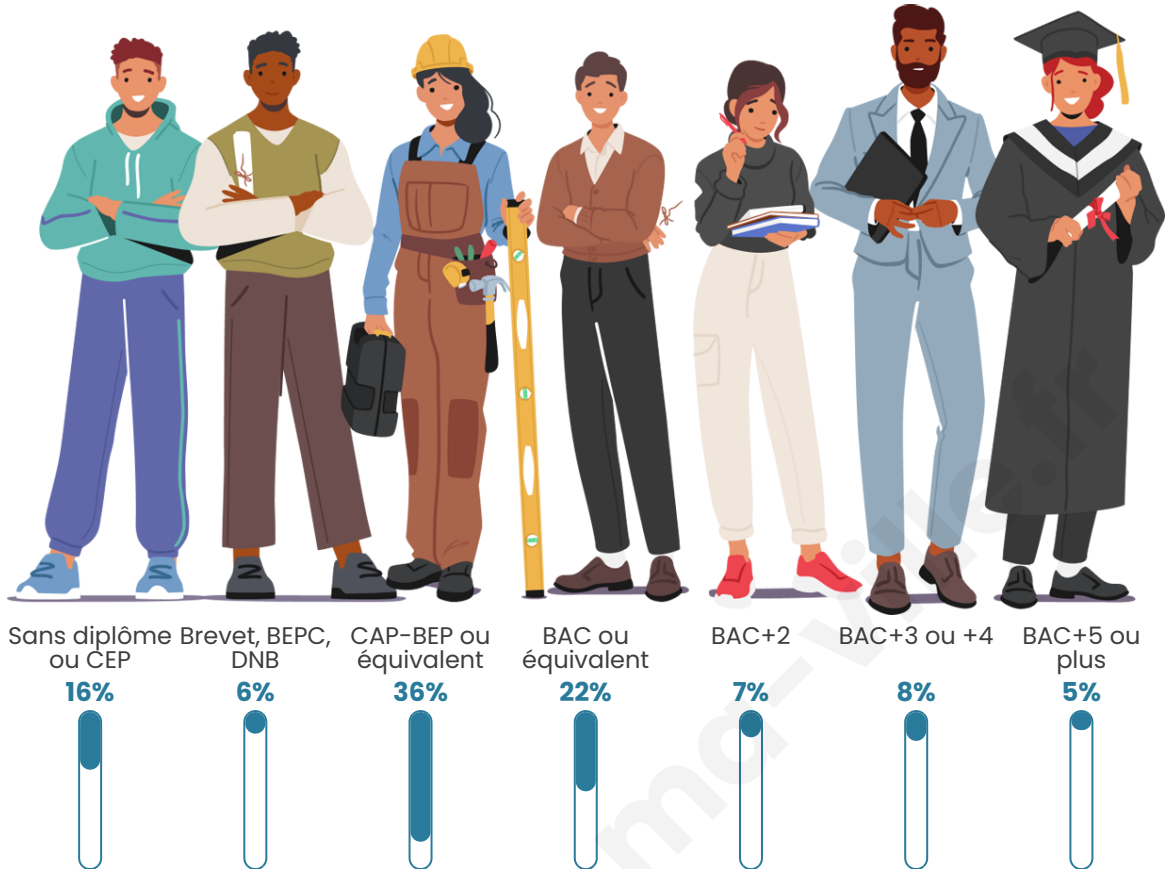

610

Age moyen

40 ans

Pop active

54.9%

Taux chômage

8.7%

Pop densité

Tranche d'âge

Activité professionnelle

Niveau de diplôme

Composition des ménages

Profils électoraux

Premier tour

	Marine LE PEN	49.22 %
	Jean-Luc MÉLENCHON	16.30 %
	Emmanuel MACRON	12.85 %
	Éric ZEMMOUR	5.96 %
	Nicolas DUPONT-AIGNAN	4.70 %
	Valérie PÉCRESSÉ	3.45 %
	Yannick JADOT	2.51 %
	Jean LASSALLE	2.19 %
	Fabien ROUSSEL	0.94 %
	Anne HIDALGO	0.94 %
	Philippe POUTOU	0.63 %
	Nathalie ARTHAUD	0.31 %