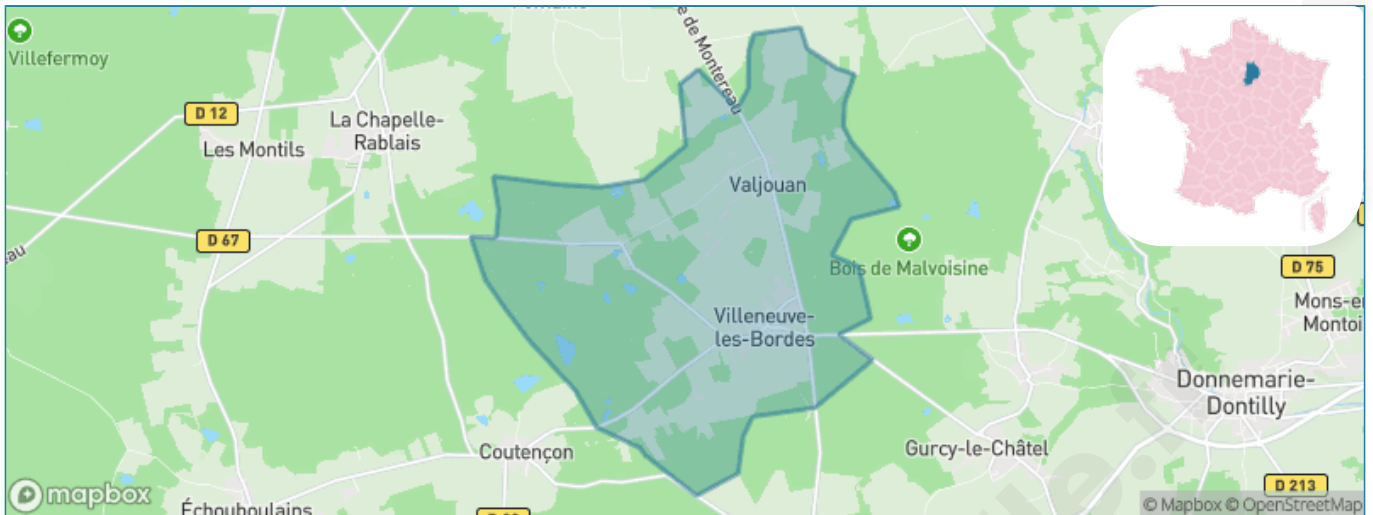

Version web

Ville de Villeneuve-les-Bordes

Présenté par

BIEN dans ma **VILLE** 

Sommaire

Situation géographique	3
Statistiques sur la population	4
Evolution du nombre d'habitants	4
Tranche d'âge	5
0-14 ans	5
15-29 ans	5
30-44 ans	5
45-59 ans	5
60-74 ans	5
75-89 ans	5
90 ans et +	5
Activité professionnelle	5
Agriculteurs	5
Artisans, Commerçants	5
Cadres et sup.	5
Professions intermédiaires	5
Employé	5
Ouvrier	5
Retraité	5
Autres	5
Niveau de diplôme	6
Sans diplôme ou CEP	6
Brevet, BEPC, DNB	6
CAP-BEP ou équivalent	6
BAC ou équivalent	6
BAC+2	6
BAC+3 ou +4	6
BAC+5 ou plus	6
Composition des ménages	6
Couple sans enfant	6
Couple avec enfant(s)	6
Famille monoparentale	6
Colocation / Autre	6
Personnes seules	6
Profils électoraux	7
Premier tour	7
Sécurité	8
Evolution du nombre d'infractions	8
Pour comparer	9
Services à la population	10
Commerce	10
Éducation	10
Villes autour de Villeneuve-les-Bordes	12

Situation géographique

i Informations clés

- **Région :** Île-de-France
- **Département :** Seine-et-Marne
- **Code postal :** 77154
- **Superficie :** 20 km²

Statistiques sur la population

Nombre d'habitants