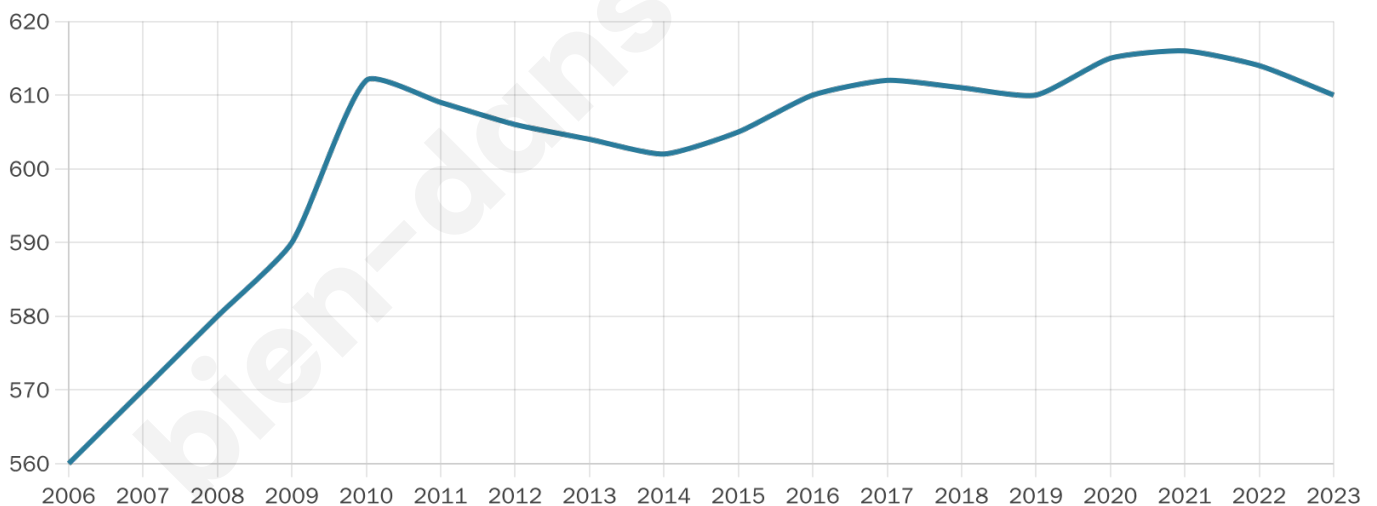

Version web

Ville de Villeneuve-les-Bordes

Présenté par

BIEN dans ma **VILLE** 

Sommaire

Situation géographique	3
Statistiques sur la population	4
Evolution du nombre d'habitants	4
Tranche d'âge	5
0-14 ans	5
15-29 ans	5
30-44 ans	5
45-59 ans	5
60-74 ans	5
75-89 ans	5
90 ans et +	5
Activité professionnelle	5
Agriculteurs	5
Artisans, Commerçants	5
Cadres et sup.	5
Professions intermédiaires	5
Employé	5
Ouvrier	5
Retraité	5
Autres	5
Niveau de diplôme	6
Sans diplôme ou CEP	6
Brevet, BEPC, DNB	6
CAP-BEP ou équivalent	6
BAC ou équivalent	6
BAC+2	6
BAC+3 ou +4	6
BAC+5 ou plus	6
Composition des ménages	6
Couple sans enfant	6
Couple avec enfant(s)	6
Famille monoparentale	6
Colocation / Autre	6
Personnes seules	6
Profils électoraux	7
Premier tour	7
Sécurité	8
Evolution du nombre d'infractions	8
Pour comparer	9
Services à la population	10
Commerce	10
Éducation	10
Villes autour de Villeneuve-les-Bordes	12

610

Age moyen

40 ans

Pop active

54.9%

Taux chômage

8.7%

Pop densité

31 h/km²

Revenu moyen

25 220 €/an

Evolution du nombre d'habitants

Sources : Institut national de la statistique et des études économiques (insee) selon Les dernières parutions officielles de 2024 portant sur les années 2020, 2021 et 2022.