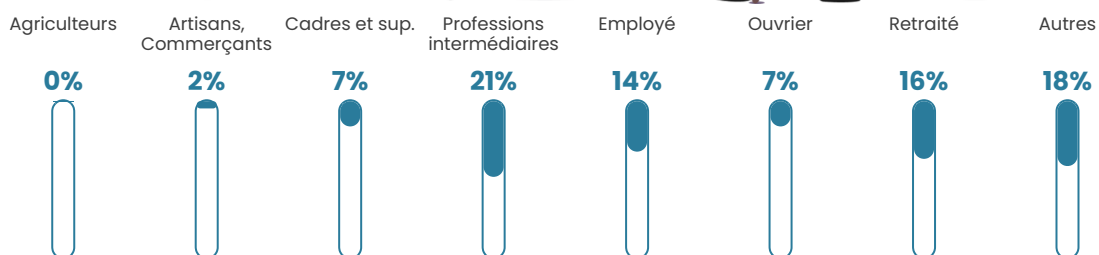

31 h/km²

Revenu moyen

25 220 €/an

Evolution du nombre d'habitants

Sources : Institut national de la statistique et des études économiques (insee) selon Les dernières parutions officielles de 2024 portant sur les années 2020, 2021 et 2022.

Tranche d'âge

Activité professionnelle

Niveau de diplôme

Composition des ménages

Profils électoraux

Premier tour

	Marine LE PEN	49.22 %
	Jean-Luc MÉLENCHON	16.30 %
	Emmanuel MACRON	12.85 %
	Éric ZEMMOUR	5.96 %
	Nicolas DUPONT-AIGNAN	4.70 %
	Valérie PÉCRESSÉ	3.45 %
	Yannick JADOT	2.51 %
	Jean LASSALLE	2.19 %
	Fabien ROUSSEL	0.94 %
	Anne HIDALGO	0.94 %
	Philippe POUTOU	0.63 %
	Nathalie ARTHAUD	0.31 %