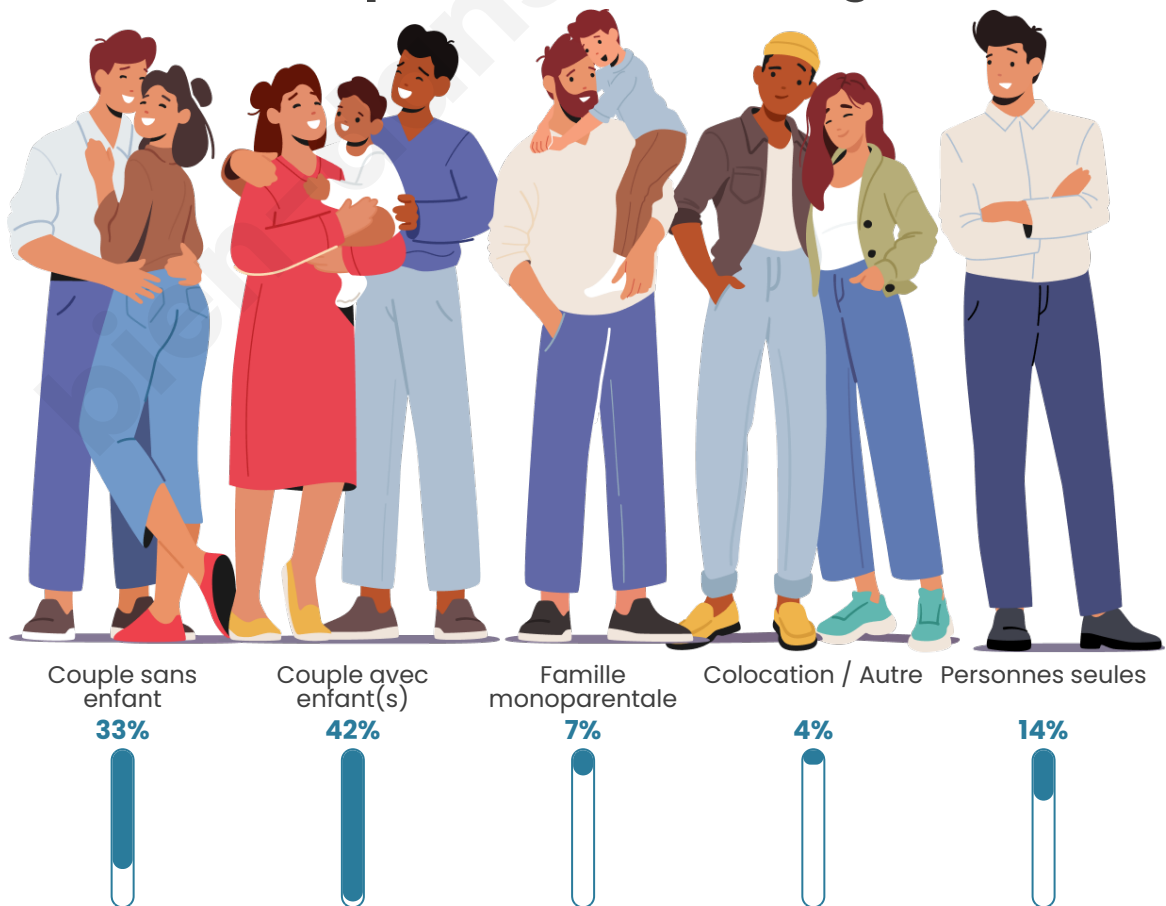

Tranche d'âge

Activité professionnelle

Niveau de diplôme

Composition des ménages

Profils électoraux

Premier tour

	Marine LE PEN	49.22 %
	Jean-Luc MÉLENCHON	16.30 %
	Emmanuel MACRON	12.85 %
	Éric ZEMMOUR	5.96 %
	Nicolas DUPONT-AIGNAN	4.70 %
	Valérie PÉCRESSÉ	3.45 %
	Yannick JADOT	2.51 %
	Jean LASSALLE	2.19 %
	Fabien ROUSSEL	0.94 %
	Anne HIDALGO	0.94 %
	Philippe POUTOU	0.63 %
	Nathalie ARTHAUD	0.31 %