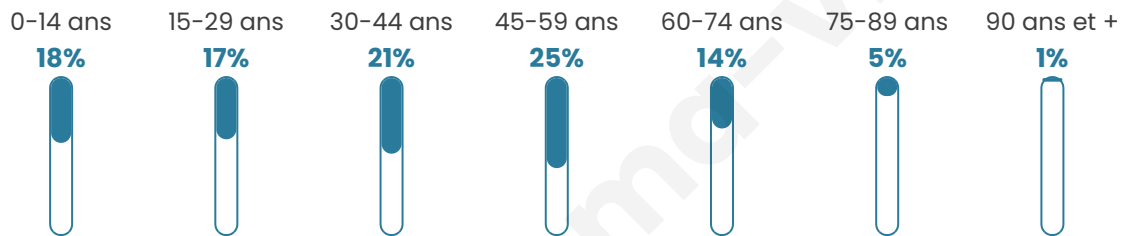

Version web

Ville de Villeneuve-les-Bordes

Présenté par

BIEN dans ma **VILLE** 

Sommaire

Situation géographique	3
Statistiques sur la population	4
Evolution du nombre d'habitants	4
Tranche d'âge	5
0-14 ans	5
15-29 ans	5
30-44 ans	5
45-59 ans	5
60-74 ans	5
75-89 ans	5
90 ans et +	5
Activité professionnelle	5
Agriculteurs	5
Artisans, Commerçants	5
Cadres et sup.	5
Professions intermédiaires	5
Employé	5
Ouvrier	5
Retraité	5
Autres	5
Niveau de diplôme	6
Sans diplôme ou CEP	6
Brevet, BEPC, DNB	6
CAP-BEP ou équivalent	6
BAC ou équivalent	6
BAC+2	6
BAC+3 ou +4	6
BAC+5 ou plus	6
Composition des ménages	6
Couple sans enfant	6
Couple avec enfant(s)	6
Famille monoparentale	6
Colocation / Autre	6
Personnes seules	6
Profils électoraux	7
Premier tour	7
Sécurité	8
Evolution du nombre d'infractions	8
Pour comparer	9
Services à la population	10
Commerce	10
Éducation	10
Villes autour de Villeneuve-les-Bordes	12

610

Age moyen

40 ans

Pop active

54.9%

Taux chômage

8.7%

Pop densité

31 h/km²

Revenu moyen

25 220 €/an

Evolution du nombre d'habitants

Sources : Institut national de la statistique et des études économiques (insee) selon Les dernières parutions officielles de 2024 portant sur les années 2020, 2021 et 2022.

Tranche d'âge

Activité professionnelle

Niveau de diplôme

Composition des ménages

Profils électoraux

Premier tour

	Marine LE PEN	49.22 %
	Jean-Luc MÉLENCHON	16.30 %
	Emmanuel MACRON	12.85 %
	Éric ZEMMOUR	5.96 %
	Nicolas DUPONT-AIGNAN	4.70 %
	Valérie PÉCRESSÉ	3.45 %
	Yannick JADOT	2.51 %
	Jean LASSALLE	2.19 %
	Fabien ROUSSEL	0.94 %
	Anne HIDALGO	0.94 %
	Philippe POUTOU	0.63 %
	Nathalie ARTHAUD	0.31 %