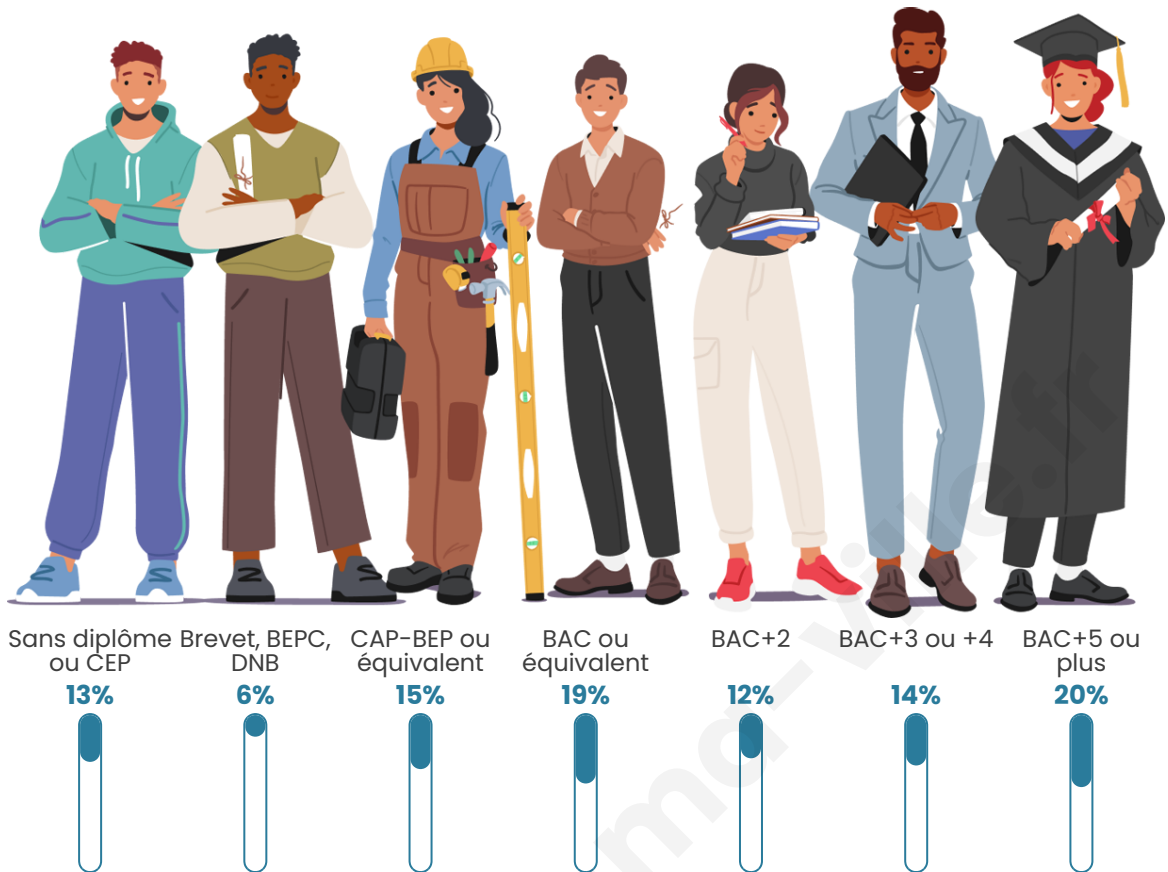

Tranche d'âge

Activité professionnelle

Niveau de diplôme

Composition des ménages

Profils électoraux

Premier tour

	Emmanuel MACRON	32.67 %
	Marine LE PEN	18.68 %
	Jean-Luc MÉLENCHON	15.11 %
	Éric ZEMMOUR	11.43 %
	Valérie PÉCRESE	7.19 %
	Yannick JADOT	6.27 %
	Jean LASSALLE	2.45 %
	Fabien ROUSSEL	1.94 %
	Nicolas DUPONT- AIGNAN	1.89 %
	Anne HIDALGO	1.46 %
	Philippe POUTOU	0.64 %
	Nathalie ARTHAUD	0.25 %