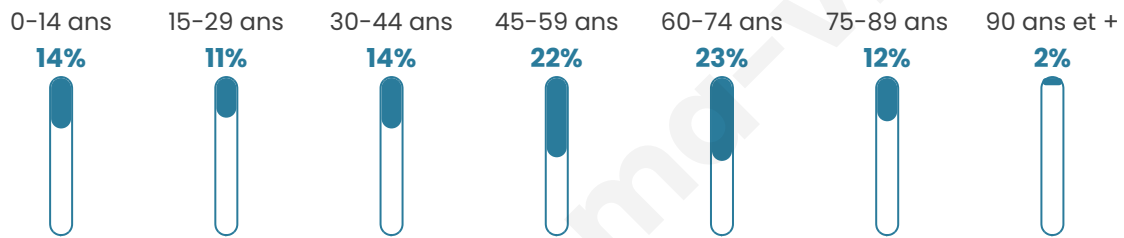

Version web

Ville de Villeneuve-lès- Avignon

Présenté par

BIEN dans
ma **VILLE** 

Sommaire

Situation géographique	3
Statistiques sur la population	4
Evolution du nombre d'habitants	4
Tranche d'âge	5
0-14 ans	5
15-29 ans	5
30-44 ans	5
45-59 ans	5
60-74 ans	5
75-89 ans	5
90 ans et +	5
Activité professionnelle	5
Agriculteurs	5
Artisans, Commerçants	5
Cadres et sup.	5
Professions intermédiaires	5
Employé	5
Ouvrier	5
Retraité	5
Autres	5
Niveau de diplôme	6
Sans diplôme ou CEP	6
Brevet, BEPC, DNB	6
CAP-BEP ou équivalent	6
BAC ou équivalent	6
BAC+2	6
BAC+3 ou +4	6
BAC+5 ou plus	6
Composition des ménages	6
Couple sans enfant	6
Couple avec enfant(s)	6
Famille monoparentale	6
Colocation / Autre	6
Personnes seules	6
Profils électoraux	7
Premier tour	7
Sécurité	8
Evolution du nombre d'infractions	8
Pour comparer	9
Services à la population	10
Commerce	10
Éducation	10
Villes autour de Villeneuve-lès-Avignon	11
Avis sur la ville de Villeneuve-lès-Avignon	12
Moyenne par critère	12
Villes autour de Villeneuve-lès-Avignon	12
Répartition des avis par note	12
Répartition des avis par note	12

48 ans

Pop active

39.4%

Taux chômage

6.5%

Pop densité

730 h/km²

Revenu moyen

Tranche d'âge

Activité professionnelle

Niveau de diplôme

Composition des ménages

Profils électoraux

Premier tour

	Emmanuel MACRON	32.67 %
	Marine LE PEN	18.68 %
	Jean-Luc MÉLENCHON	15.11 %
	Éric ZEMMOUR	11.43 %
	Valérie PÉCRESE	7.19 %
	Yannick JADOT	6.27 %
	Jean LASSALLE	2.45 %
	Fabien ROUSSEL	1.94 %
	Nicolas DUPONT- AIGNAN	1.89 %
	Anne HIDALGO	1.46 %
	Philippe POUTOU	0.64 %
	Nathalie ARTHAUD	0.25 %