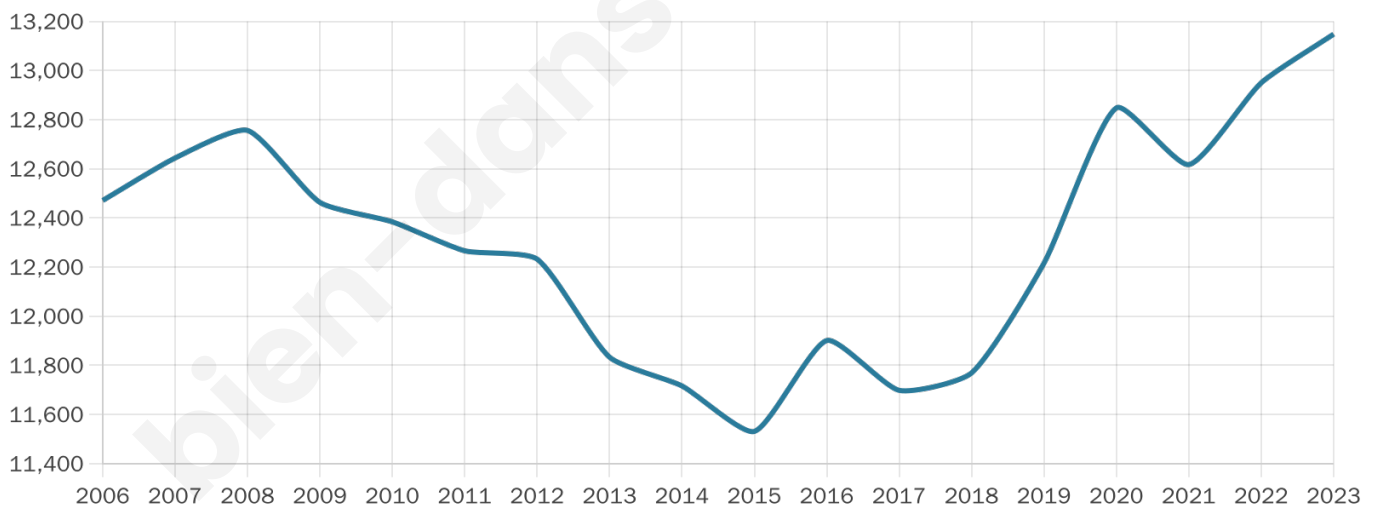

Version web

Ville de Villeneuve-lès- Avignon

Présenté par

BIEN dans
ma **VILLE** 

Sommaire

Situation géographique	3
Statistiques sur la population	4
Evolution du nombre d'habitants	4
Tranche d'âge	5
0-14 ans	5
15-29 ans	5
30-44 ans	5
45-59 ans	5
60-74 ans	5
75-89 ans	5
90 ans et +	5
Activité professionnelle	5
Agriculteurs	5
Artisans, Commerçants	5
Cadres et sup.	5
Professions intermédiaires	5
Employé	5
Ouvrier	5
Retraité	5
Autres	5
Niveau de diplôme	6
Sans diplôme ou CEP	6
Brevet, BEPC, DNB	6
CAP-BEP ou équivalent	6
BAC ou équivalent	6
BAC+2	6
BAC+3 ou +4	6
BAC+5 ou plus	6
Composition des ménages	6
Couple sans enfant	6
Couple avec enfant(s)	6
Famille monoparentale	6
Colocation / Autre	6
Personnes seules	6
Profils électoraux	7
Premier tour	7
Sécurité	8
Evolution du nombre d'infractions	8
Pour comparer	9
Services à la population	10
Commerce	10
Éducation	10
Villes autour de Villeneuve-lès-Avignon	11
Avis sur la ville de Villeneuve-lès-Avignon	12
Moyenne par critère	12
Villes autour de Villeneuve-lès-Avignon	12
Répartition des avis par note	12
Répartition des avis par note	12

48 ans

Pop active

39.4%

Taux chômage

6.5%

Pop densité

730 h/km²

Revenu moyen

27 590 €/an

Evolution du nombre d'habitants

Sources : Institut national de la statistique et des études économiques (insee) selon Les dernières parutions officielles de 2024 portant sur les années 2020, 2021 et 2022.