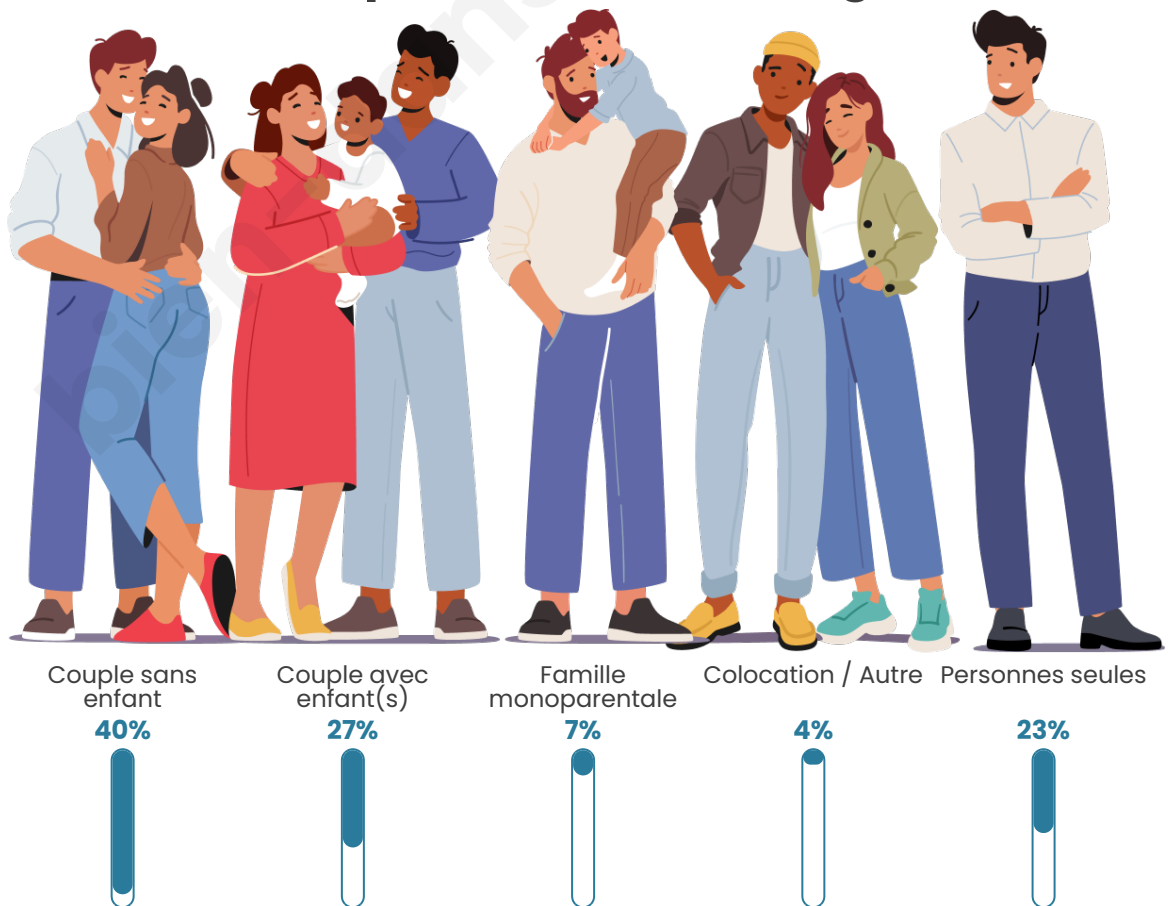

Tranche d'âge

Activité professionnelle

Niveau de diplôme

Composition des ménages

Profils électoraux

Premier tour

	Emmanuel MACRON	32.67 %
	Marine LE PEN	18.68 %
	Jean-Luc MÉLENCHON	15.11 %
	Éric ZEMMOUR	11.43 %
	Valérie PÉCRESE	7.19 %
	Yannick JADOT	6.27 %
	Jean LASSALLE	2.45 %
	Fabien ROUSSEL	1.94 %
	Nicolas DUPONT- AIGNAN	1.89 %
	Anne HIDALGO	1.46 %
	Philippe POUTOU	0.64 %
	Nathalie ARTHAUD	0.25 %