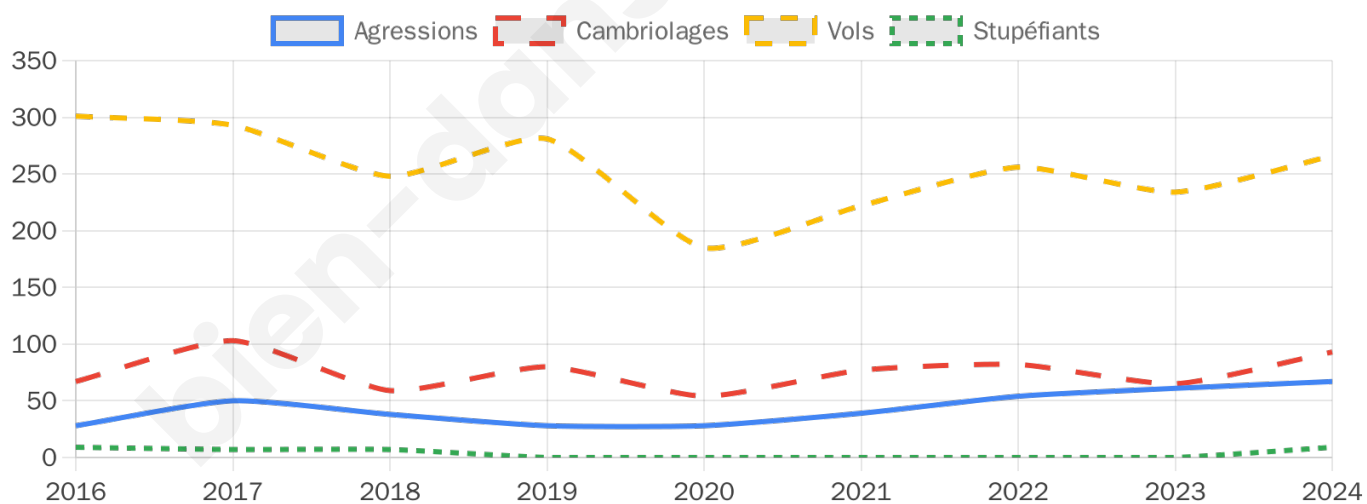

10 296 inscrits

Participation : 78.24%

Votes blancs : 1.63%

Votes nuls : 0.65%

Second tour

	Emmanuel MACRON	63,24 %
	Marine LE PEN	36,76 %

10 298 inscrits

Participation : 76.04%

Votes blancs : 6.36%

Votes nuls : 1.97%

Sécurité

Agressions physiques / sexuelles

67

Cambriolages

93

Vols / dégradations

266

Stupéfiants

9

Evolution du nombre d'infractions

Pour comparer

(en proportion du nombre d'habitants)

Sources : Bases statistiques communale, départementale et régionale de la délinquance enregistrée par la police et la gendarmerie nationales selon les dernières parutions officielles de 2025 portant sur l'année 2024 ([data.gouv](https://data.gouv.fr)).