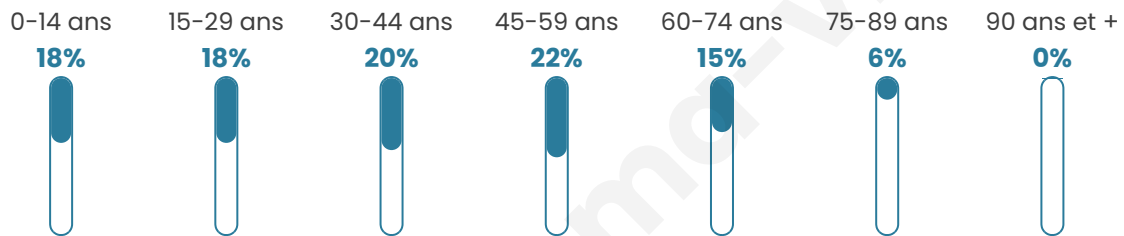

1 872

Age moyen

40 ans

Pop active

51%

Taux chômage

5.5%

Pop densité

99 h/km²

Revenu moyen

28 520 €/an

Evolution du nombre d'habitants

Sources : Institut national de la statistique et des études économiques (insee) selon Les dernières parutions officielles de 2024 portant sur les années 2020, 2021 et 2022.

Tranche d'âge

Activité professionnelle

Niveau de diplôme

Composition des ménages

Profils électoraux

Premier tour

	Emmanuel MACRON	33.17 %
	Marine LE PEN	22.50 %
	Jean-Luc MÉLENCHON	17.17 %
	Éric ZEMMOUR	6.79 %
	Valérie PÉCRESE	6.30 %
	Yannick JADOT	5.14 %
	Nicolas DUPONT-AIGNAN	2.91 %
	Jean LASSALLE	2.13 %
	Fabien ROUSSEL	2.04 %
	Anne HIDALGO	0.87 %
	Philippe POUTOU	0.78 %
	Nathalie ARTHAUD	0.19 %