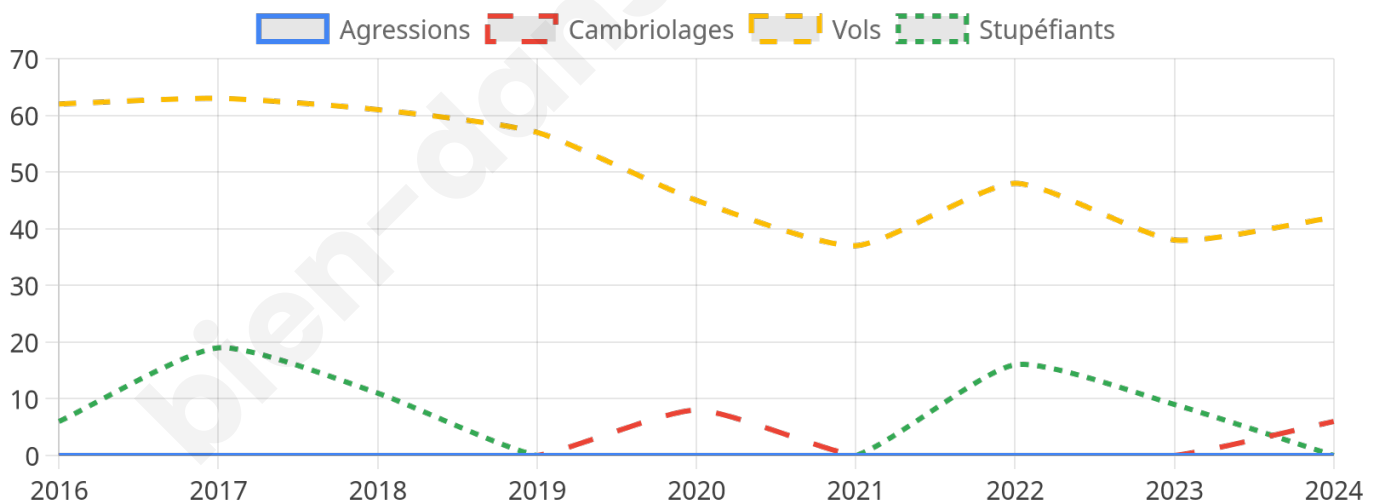

1 319 inscrits

Participation : 79.38%

Votes blancs : 1.43%

Votes nuls : 0.10%

Second tour

	Emmanuel MACRON	61,34 %
	Marine LE PEN	38,66 %

1 320 inscrits

Participation : 73.86%

Votes blancs : 5.44%

Votes nuls : 0.92%

Sécurité

Agressions physiques / sexuelles

0

Cambriolages

6

Vols / dégradations

42

Stupéfiants

0

Evolution du nombre d'infractions

Pour comparer

(en proportion du nombre d'habitants)

Sources : Bases statistiques communale, départementale et régionale de la délinquance enregistrée par la police et la gendarmerie nationales selon les dernières parutions officielles de 2025 portant sur l'année 2024 ([data.gouv](https://data.gouv.fr)).