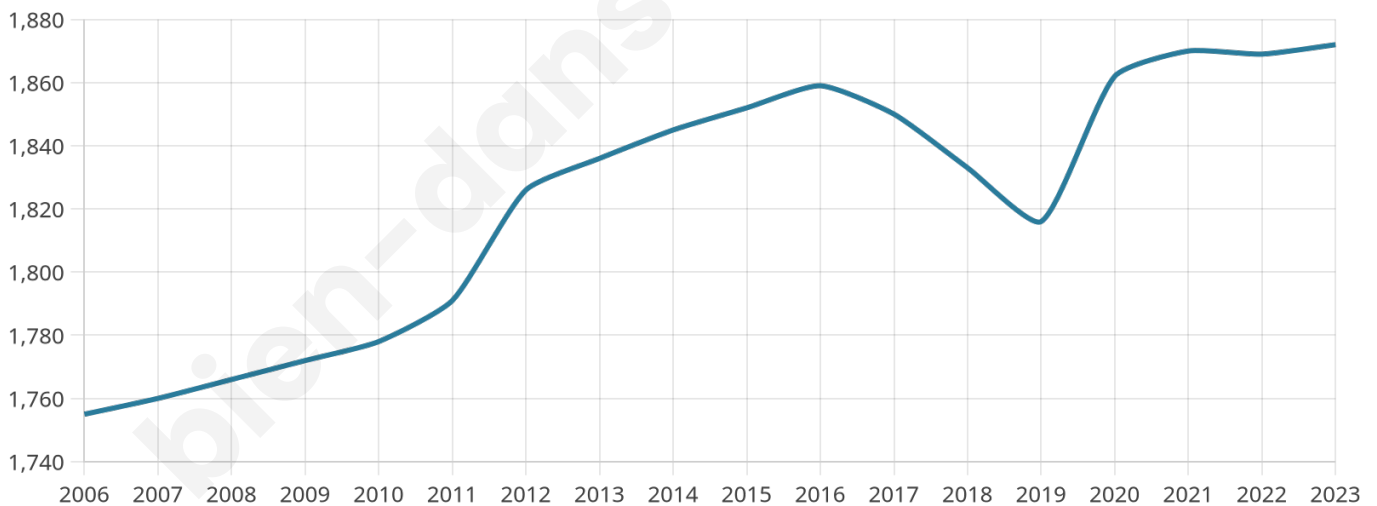

Version web

Ville de Villeneuve-le-Comte

Présenté par

BIEN dans ma **VILLE** 

Sommaire

Situation géographique	3
Statistiques sur la population	4
Evolution du nombre d'habitants	4
Tranche d'âge	5
0-14 ans	5
15-29 ans	5
30-44 ans	5
45-59 ans	5
60-74 ans	5
75-89 ans	5
90 ans et +	5
Activité professionnelle	5
Agriculteurs	5
Artisans, Commerçants	5
Cadres et sup.	5
Professions intermédiaires	5
Employé	5
Ouvrier	5
Retraité	5
Autres	5
Niveau de diplôme	6
Sans diplôme ou CEP	6
Brevet, BEPC, DNB	6
CAP-BEP ou équivalent	6
BAC ou équivalent	6
BAC+2	6
BAC+3 ou +4	6
BAC+5 ou plus	6
Composition des ménages	6
Couple sans enfant	6
Couple avec enfant(s)	6
Famille monoparentale	6
Colocation / Autre	6
Personnes seules	6
Profil électoraux	7
Premier tour	7
Sécurité	8
Evolution du nombre d'infractions	8
Pour comparer	9
Services à la population	10
Commerce	10
Éducation	10
Villes autour de Villeneuve-le-Comte	12
Avis sur la ville de Villeneuve-le-Comte	13
Moyenne par critère	13
Villes autour de Villeneuve-le-Comte	13
Répartition des avis par note	13
Répartition des avis par note	13

1 872

Age moyen

40 ans

Pop active

51%

Taux chômage

5.5%

Pop densité

99 h/km²

Revenu moyen

28 520 €/an

Evolution du nombre d'habitants

Sources : Institut national de la statistique et des études économiques (insee) selon Les dernières parutions officielles de 2024 portant sur les années 2020, 2021 et 2022.