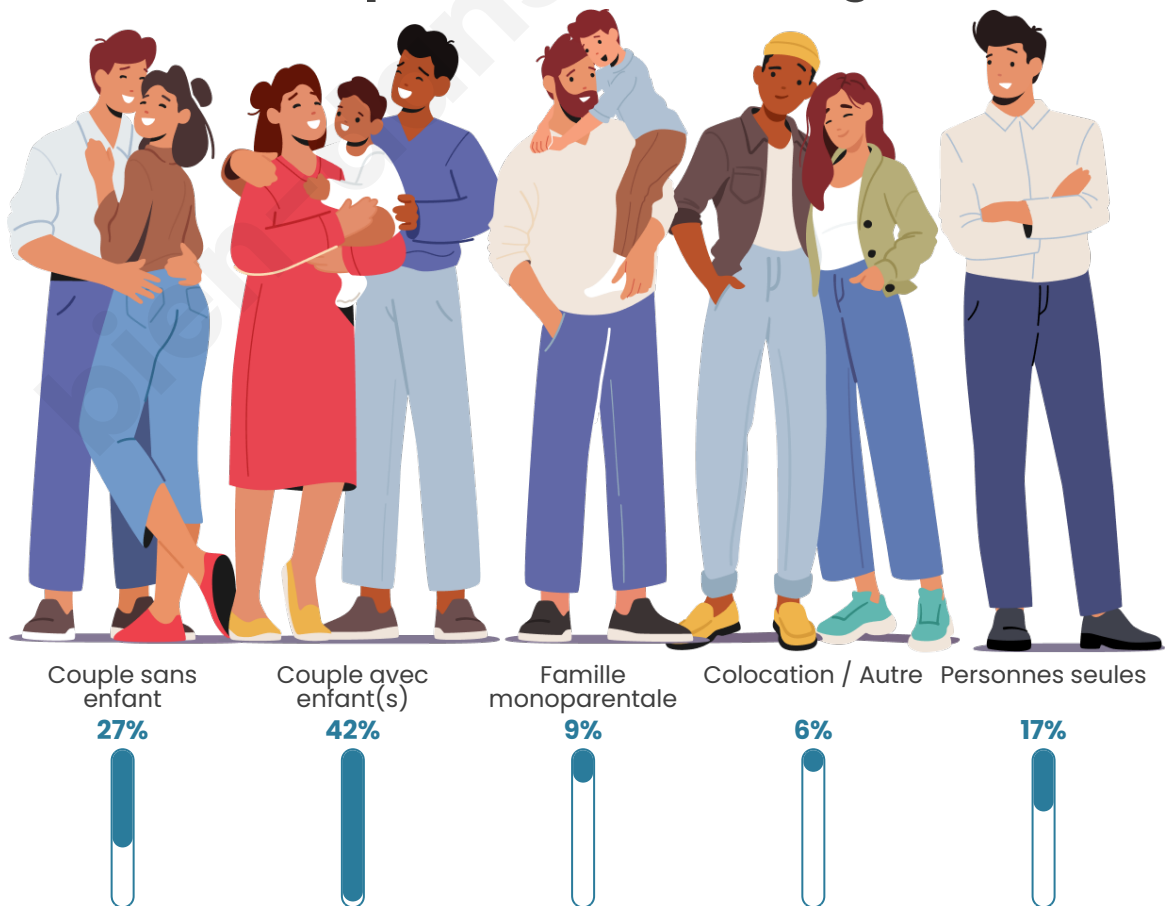

Tranche d'âge

Activité professionnelle

Niveau de diplôme

Composition des ménages

Profils électoraux

Premier tour

	Emmanuel MACRON	33.17 %
	Marine LE PEN	22.50 %
	Jean-Luc MÉLENCHON	17.17 %
	Éric ZEMMOUR	6.79 %
	Valérie PÉCRESE	6.30 %
	Yannick JADOT	5.14 %
	Nicolas DUPONT-AIGNAN	2.91 %
	Jean LASSALLE	2.13 %
	Fabien ROUSSEL	2.04 %
	Anne HIDALGO	0.87 %
	Philippe POUTOU	0.78 %
	Nathalie ARTHAUD	0.19 %