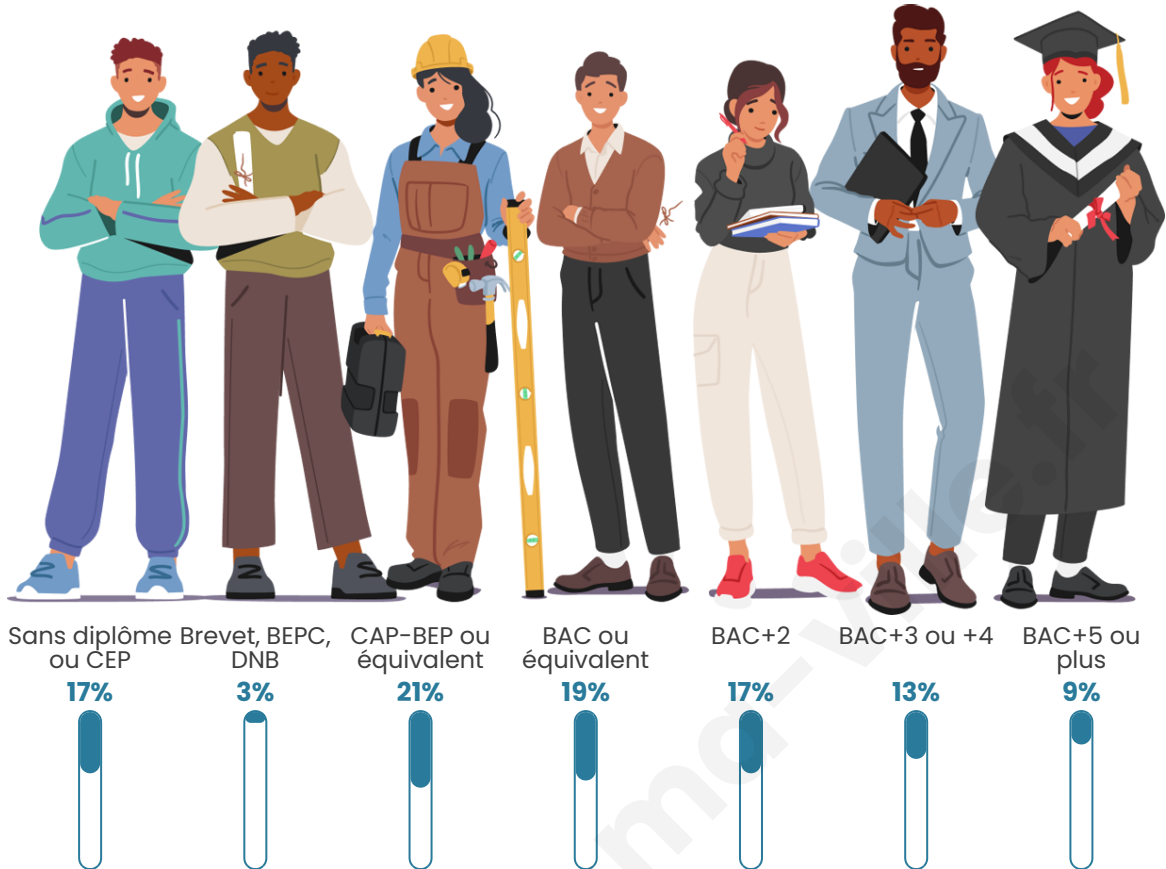

1 872

Age moyen

40 ans

Pop active

51%

Taux chômage

5.5%

Pop densité

Tranche d'âge

Activité professionnelle

Niveau de diplôme

Composition des ménages

Profils électoraux

Premier tour

	Emmanuel MACRON	33.17 %
	Marine LE PEN	22.50 %
	Jean-Luc MÉLENCHON	17.17 %
	Éric ZEMMOUR	6.79 %
	Valérie PÉCRESE	6.30 %
	Yannick JADOT	5.14 %
	Nicolas DUPONT-AIGNAN	2.91 %
	Jean LASSALLE	2.13 %
	Fabien ROUSSEL	2.04 %
	Anne HIDALGO	0.87 %
	Philippe POUTOU	0.78 %
	Nathalie ARTHAUD	0.19 %