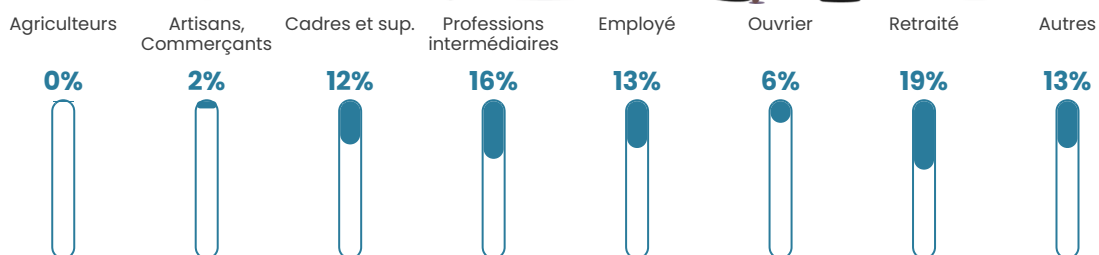

99 h/km²

Revenu moyen

28 520 €/an

Evolution du nombre d'habitants

Sources : Institut national de la statistique et des études économiques (insee) selon Les dernières parutions officielles de 2024 portant sur les années 2020, 2021 et 2022.

Tranche d'âge

Activité professionnelle

Niveau de diplôme

Composition des ménages

Profils électoraux

Premier tour

	Emmanuel MACRON	33.17 %
	Marine LE PEN	22.50 %
	Jean-Luc MÉLENCHON	17.17 %
	Éric ZEMMOUR	6.79 %
	Valérie PÉCRESE	6.30 %
	Yannick JADOT	5.14 %
	Nicolas DUPONT-AIGNAN	2.91 %
	Jean LASSALLE	2.13 %
	Fabien ROUSSEL	2.04 %
	Anne HIDALGO	0.87 %
	Philippe POUTOU	0.78 %
	Nathalie ARTHAUD	0.19 %