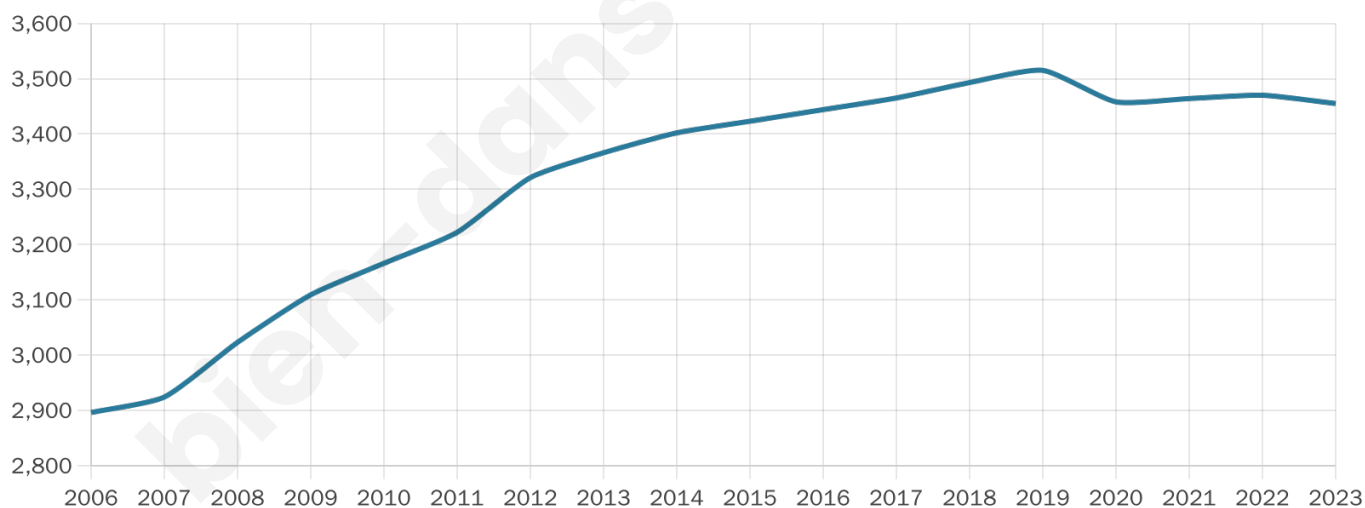

Statistiques sur la population

Nombre d'habitants

3 455

Age moyen

40 ans

Pop active

48.2%

Taux chômage

8.1%

Pop densité

216 h/km²

Revenu moyen

22 350 €/an

Evolution du nombre d'habitants

Sources : Institut national de la statistique et des études économiques (insee) selon Les dernières parutions officielles de 2024 portant sur les années 2020, 2021 et 2022.

Tranche d'âge

Activité professionnelle

Niveau de diplôme

Composition des ménages

Profils électoraux

Premier tour

	Marine LE PEN	35.48 %
	Jean-Luc MÉLENCHON	23.88 %
	Emmanuel MACRON	16.13 %
	Éric ZEMMOUR	8.13 %
	Valérie PÉCRESE	3.41 %
	Nicolas DUPONT-AIGNAN	3.16 %
	Yannick JADOT	2.79 %
	Jean LASSALLE	2.42 %
	Fabien ROUSSEL	2.23 %
	Anne HIDALGO	1.18 %
	Nathalie ARTHAUD	0.62 %
	Philippe POUTOU	0.56 %