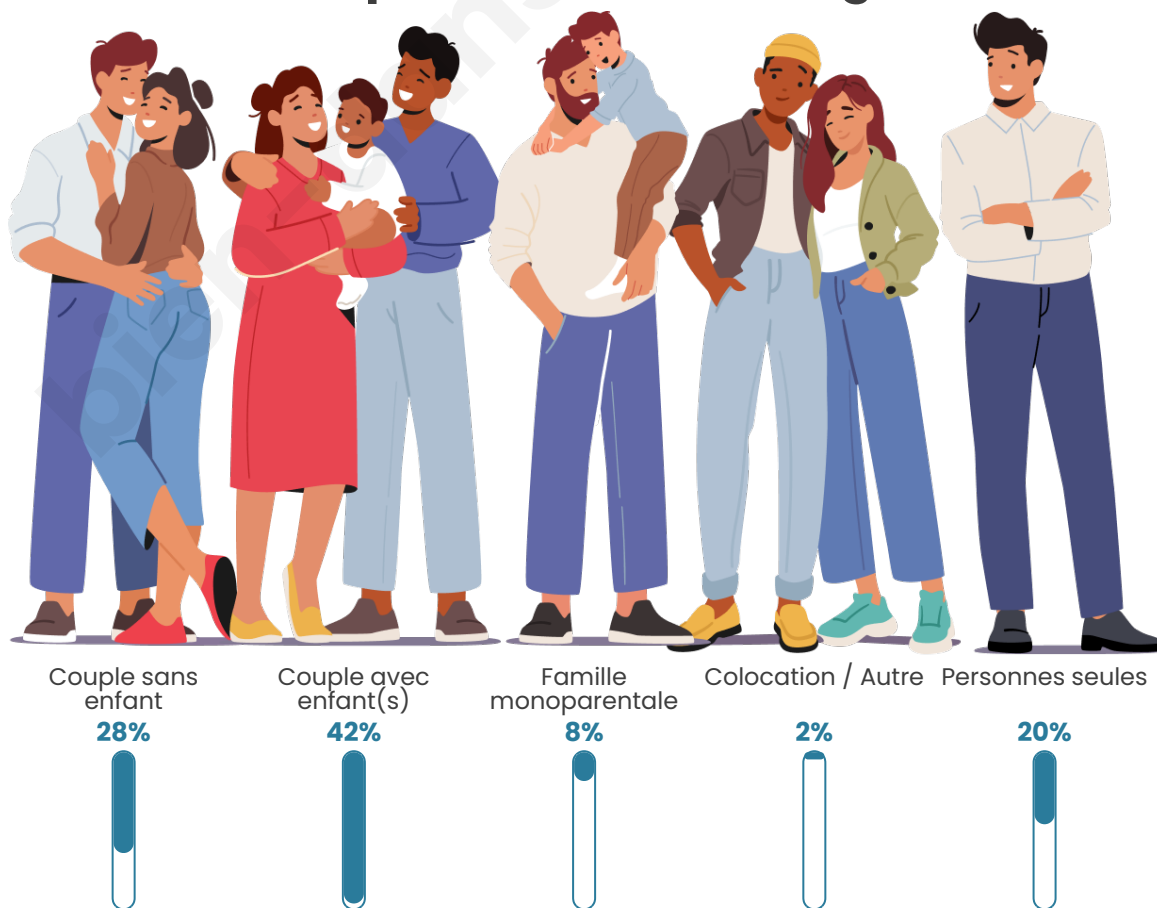

Tranche d'âge

Activité professionnelle

Niveau de diplôme

Composition des ménages

Profils électoraux

Premier tour

	Marine LE PEN	35.48 %
	Jean-Luc MÉLENCHON	23.88 %
	Emmanuel MACRON	16.13 %
	Éric ZEMMOUR	8.13 %
	Valérie PÉCRESE	3.41 %
	Nicolas DUPONT-AIGNAN	3.16 %
	Yannick JADOT	2.79 %
	Jean LASSALLE	2.42 %
	Fabien ROUSSEL	2.23 %
	Anne HIDALGO	1.18 %
	Nathalie ARTHAUD	0.62 %
	Philippe POUTOU	0.56 %