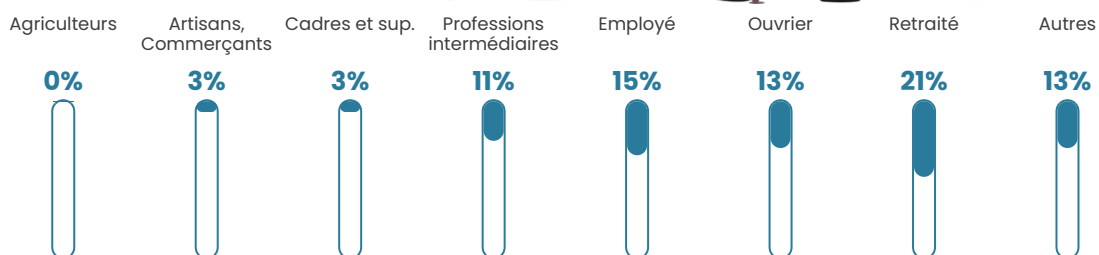

8.1%

Pop densité

216 h/km²

Revenu moyen

22 350 €/an

Evolution du nombre d'habitants

Sources : Institut national de la statistique et des études économiques (insee) selon Les dernières parutions officielles de 2024 portant sur les années 2020, 2021 et 2022.

Tranche d'âge

Activité professionnelle

Niveau de diplôme

Composition des ménages

Profils électoraux

Premier tour

	Marine LE PEN	35.48 %
	Jean-Luc MÉLENCHON	23.88 %
	Emmanuel MACRON	16.13 %
	Éric ZEMMOUR	8.13 %
	Valérie PÉCRESE	3.41 %
	Nicolas DUPONT-AIGNAN	3.16 %
	Yannick JADOT	2.79 %
	Jean LASSALLE	2.42 %
	Fabien ROUSSEL	2.23 %
	Anne HIDALGO	1.18 %
	Nathalie ARTHAUD	0.62 %
	Philippe POUTOU	0.56 %