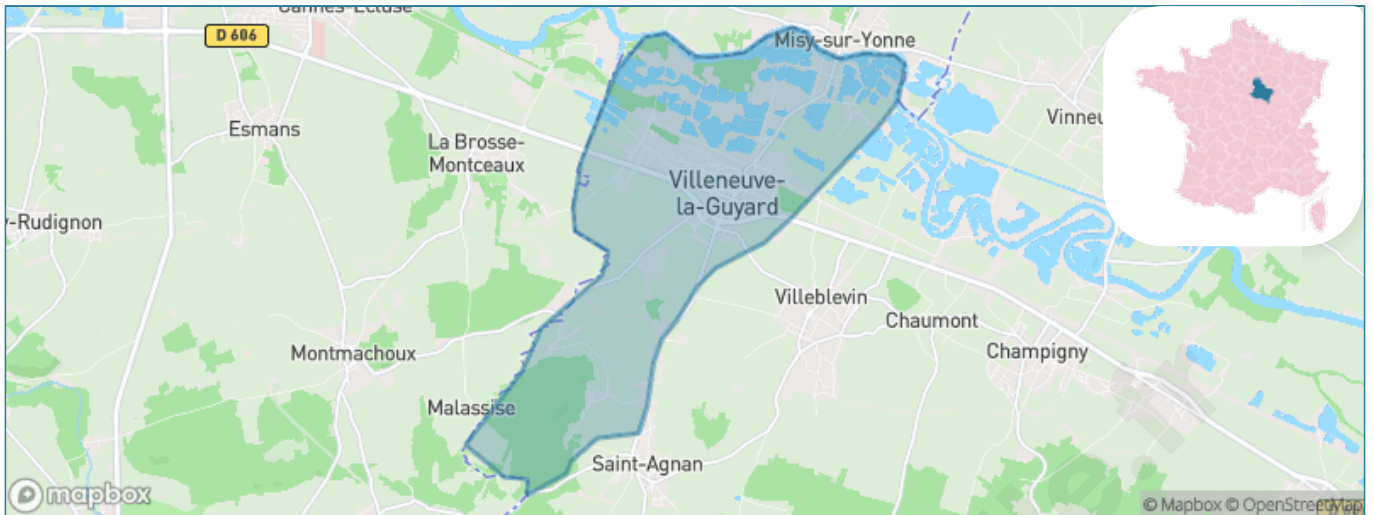

Version web

Ville de Villeneuve-la-Guyard

Présenté par

BIEN dans ma **VILLE** 

Sommaire

Situation géographique	3
Statistiques sur la population	4
Evolution du nombre d'habitants	4
Tranche d'âge	5
0-14 ans	5
15-29 ans	5
30-44 ans	5
45-59 ans	5
60-74 ans	5
75-89 ans	5
90 ans et +	5
Activité professionnelle	5
Agriculteurs	5
Artisans, Commerçants	5
Cadres et sup.	5
Professions intermédiaires	5
Employé	5
Ouvrier	5
Retraité	5
Autres	5
Niveau de diplôme	6
Sans diplôme ou CEP	6
Brevet, BEPC, DNB	6
CAP-BEP ou équivalent	6
BAC ou équivalent	6
BAC+2	6
BAC+3 ou +4	6
BAC+5 ou plus	6
Composition des ménages	6
Couple sans enfant	6
Couple avec enfant(s)	6
Famille monoparentale	6
Colocation / Autre	6
Personnes seules	6
Profil électoraux	7
Premier tour	7
Sécurité	8
Evolution du nombre d'infractions	8
Pour comparer	9
Services à la population	10
Commerce	10
Éducation	10
Villes autour de Villeneuve-la-Guyard	11
Avis sur la ville de Villeneuve-la-Guyard	12
Moyenne par critère	12
Villes autour de Villeneuve-la-Guyard	12
Répartition des avis par note	12
Répartition des avis par note	12

Situation géographique

i Informations clés

- **Région** : Bourgogne-Franche-Comté
- **Département** : Yonne
- **Code postal** : 89340
- **Superficie** : 16 km²

**RÉGION
BOURGOGNE
FRANCHE
COMTE**

l'Yonne
CONSEIL GÉNÉRAL