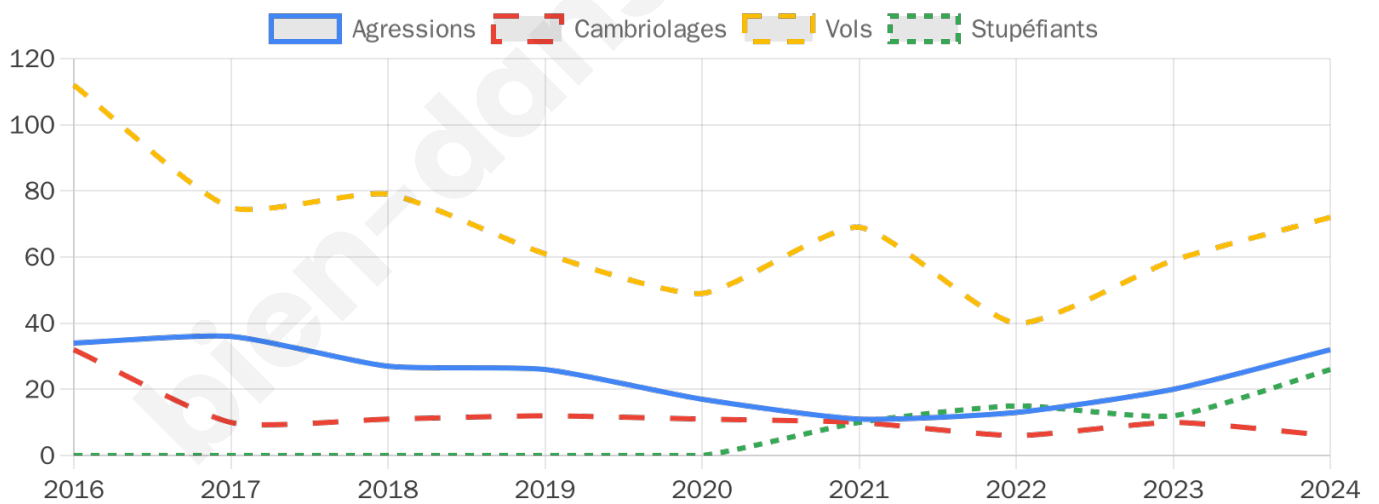

2 174 inscrits

Participation : 75.99%

Votes blancs : 1.82%

Votes nuls : 0.61%

Second tour

	Emmanuel MACRON	38,52 %
	Marine LE PEN	61,48 %

2 175 inscrits

Participation : 70.3%

Votes blancs : 6.54%

Votes nuls : 1.77%

Sécurité

Agressions physiques / sexuelles

32

Cambriolages

6

Vols / dégradations

72

Stupéfiants

26

Evolution du nombre d'infractions

Pour comparer

(en proportion du nombre d'habitants)

Sources : Bases statistiques communale, départementale et régionale de la délinquance enregistrée par la police et la gendarmerie nationales selon les dernières parutions officielles de 2025 portant sur l'année 2024 ([data.gouv](https://data.gouv.fr)).