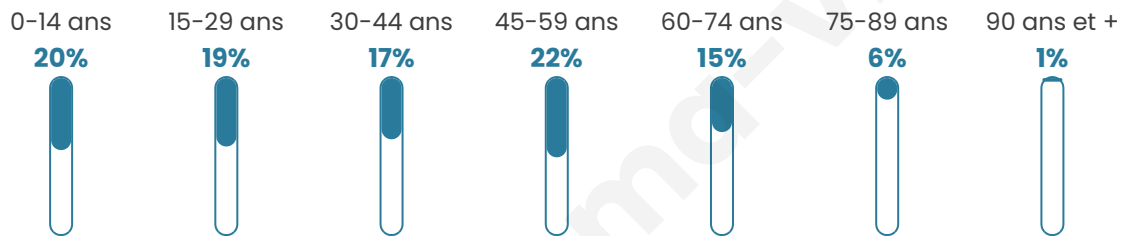

Statistiques sur la population

Nombre d'habitants

3 455

Age moyen

40 ans

Pop active

48.2%

Taux chômage

8.1%

Pop densité

216 h/km²

Revenu moyen

22 350 €/an

Evolution du nombre d'habitants

Sources : Institut national de la statistique et des études économiques (insee) selon Les dernières parutions officielles de 2024 portant sur les années 2020, 2021 et 2022.

Tranche d'âge

Activité professionnelle

Niveau de diplôme

Composition des ménages

Profils électoraux

Premier tour

	Marine LE PEN	35.48 %
	Jean-Luc MÉLENCHON	23.88 %
	Emmanuel MACRON	16.13 %
	Éric ZEMMOUR	8.13 %
	Valérie PÉCRESE	3.41 %
	Nicolas DUPONT-AIGNAN	3.16 %
	Yannick JADOT	2.79 %
	Jean LASSALLE	2.42 %
	Fabien ROUSSEL	2.23 %
	Anne HIDALGO	1.18 %
	Nathalie ARTHAUD	0.62 %
	Philippe POUTOU	0.56 %