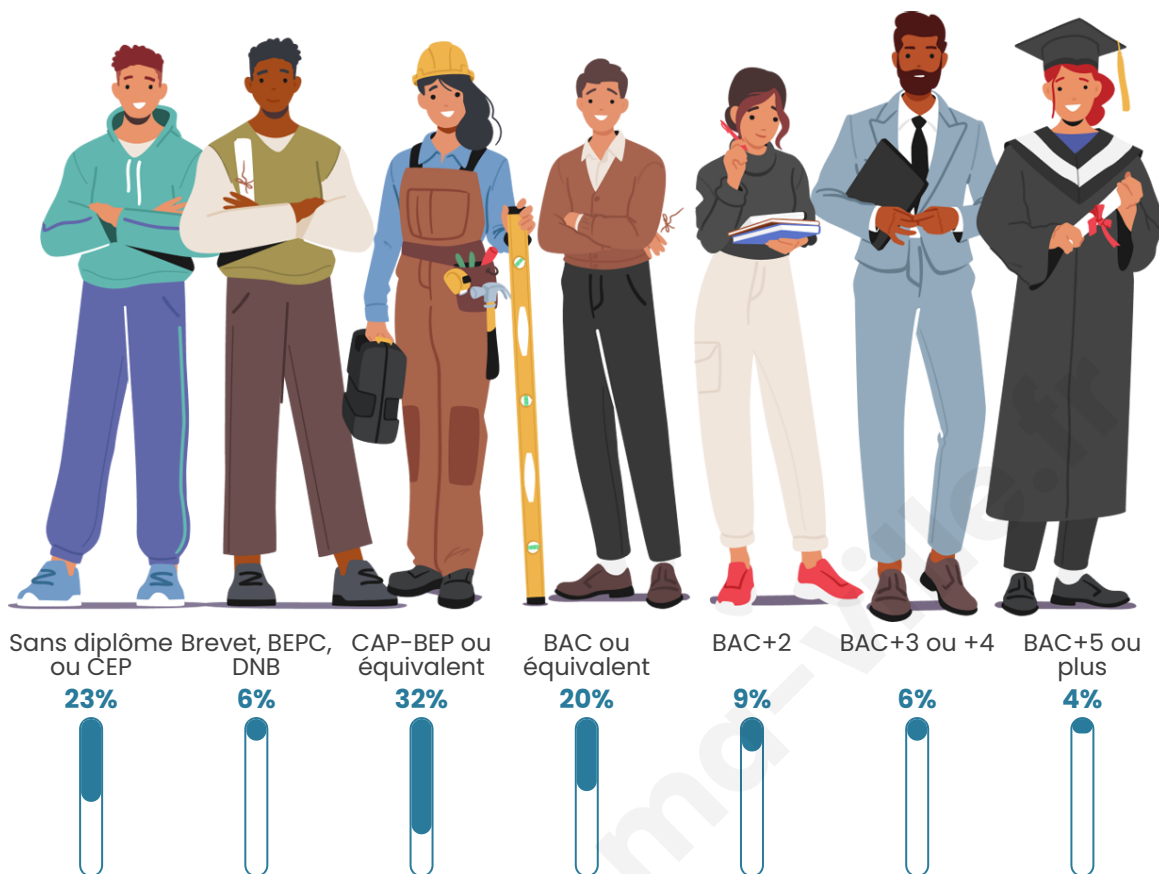

Statistiques sur la population

Nombre d'habitants

3 455

Age moyen

40 ans

Pop active

48.2%

Taux chômage

Tranche d'âge

Activité professionnelle

Niveau de diplôme

Composition des ménages

Profils électoraux

Premier tour

	Marine LE PEN	35.48 %
	Jean-Luc MÉLENCHON	23.88 %
	Emmanuel MACRON	16.13 %
	Éric ZEMMOUR	8.13 %
	Valérie PÉCRESE	3.41 %
	Nicolas DUPONT-AIGNAN	3.16 %
	Yannick JADOT	2.79 %
	Jean LASSALLE	2.42 %
	Fabien ROUSSEL	2.23 %
	Anne HIDALGO	1.18 %
	Nathalie ARTHAUD	0.62 %
	Philippe POUTOU	0.56 %