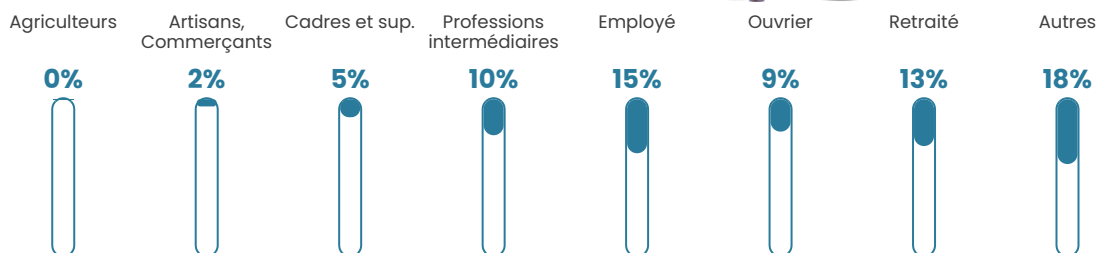

Pop densité

8 674 h/km²

Revenu moyen

18 570 €/an

Evolution du nombre d'habitants

Sources : Institut national de la statistique et des études économiques (insee) selon Les dernières parutions officielles de 2024 portant sur les années 2020, 2021 et 2022.

Tranche d'âge

Activité professionnelle

Niveau de diplôme

Composition des ménages

Profils électoraux

Premier tour

	Jean-Luc MÉLENCHON	55.69 %
	Emmanuel MACRON	19.82 %
	Marine LE PEN	10.76 %
	Éric ZEMMOUR	4.03 %
	Valérie PÉCRESSE	3.02 %
	Yannick JADOT	1.52 %
	Fabien ROUSSEL	1.32 %
	Nicolas DUPONT-AIGNAN	1.06 %
	Jean LASSALLE	0.90 %
	Anne HIDALGO	0.78 %
	Philippe POUTOU	0.60 %
	Nathalie ARTHAUD	0.48 %