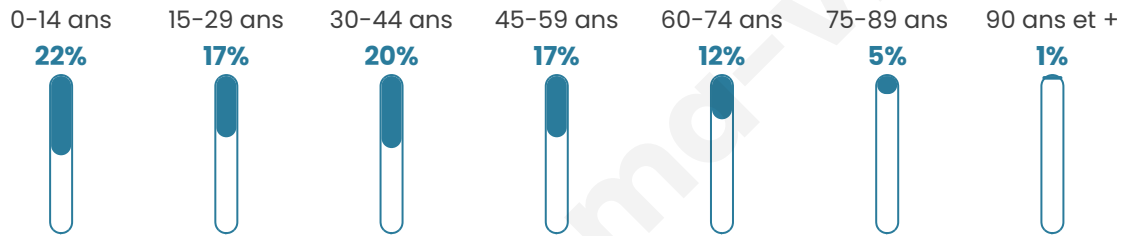

Nombre d'habitants

26 021

Age moyen

36 ans

Pop active

42.9%

Taux chômage

12.9%

Pop densité

8 674 h/km²

Revenu moyen

18 570 €/an

Evolution du nombre d'habitants

Sources : Institut national de la statistique et des études économiques (insee) selon Les dernières parutions officielles de 2024 portant sur les années 2020, 2021 et 2022.

Tranche d'âge

Activité professionnelle

Niveau de diplôme

Composition des ménages

Profils électoraux

Premier tour

	Jean-Luc MÉLENCHON	55.69 %
	Emmanuel MACRON	19.82 %
	Marine LE PEN	10.76 %
	Éric ZEMMOUR	4.03 %
	Valérie PÉCRESSE	3.02 %
	Yannick JADOT	1.52 %
	Fabien ROUSSEL	1.32 %
	Nicolas DUPONT-AIGNAN	1.06 %
	Jean LASSALLE	0.90 %
	Anne HIDALGO	0.78 %
	Philippe POUTOU	0.60 %
	Nathalie ARTHAUD	0.48 %

12 798 inscrits

Participation : 66.39%

Votes blancs : 1.62%

Votes nuls : 0.65%

Second tour

	Emmanuel MACRON	74,79 %
	Marine LE PEN	25,21 %

12 804 inscrits

Participation : 56.08%