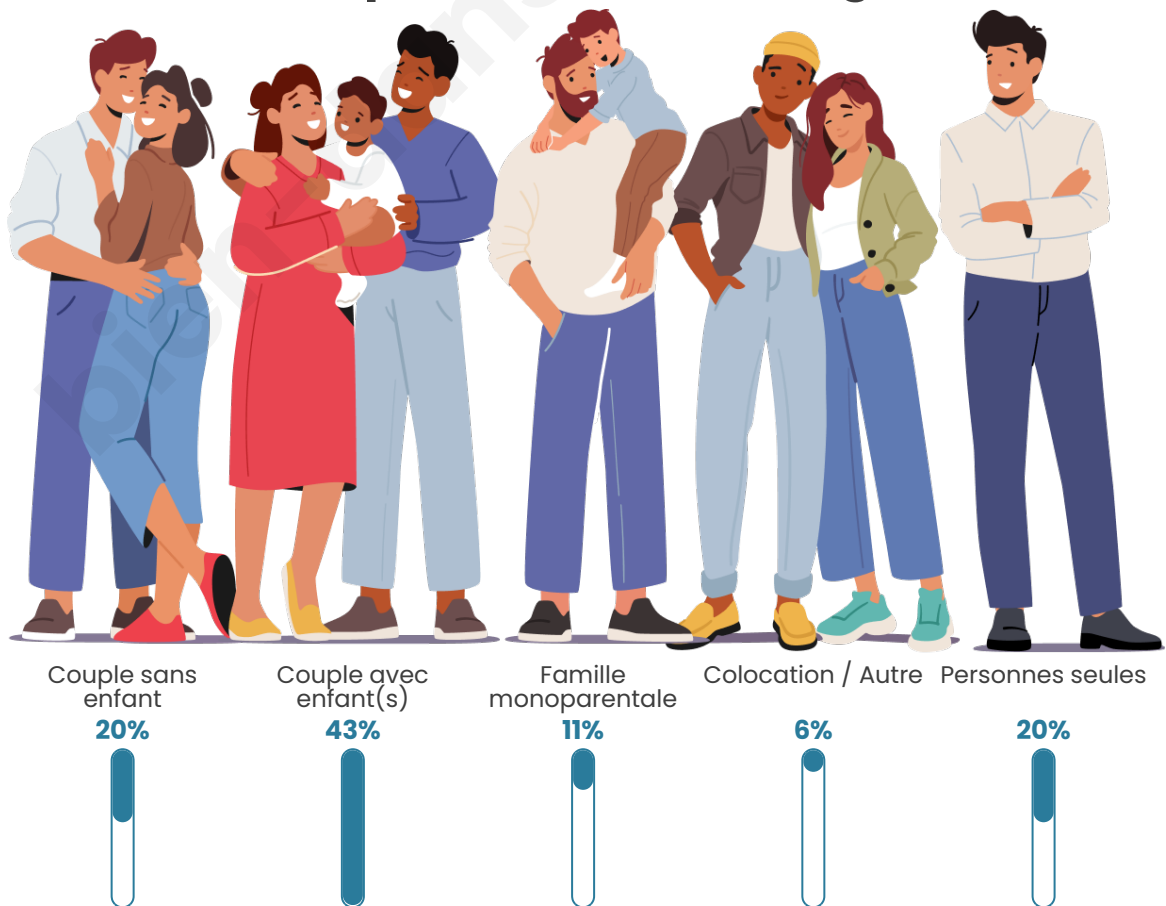

Nombre d'habitants

26 021

Age moyen

36 ans

Pop active

42.9%

Taux chômage

12.9%

Tranche d'âge

Activité professionnelle

Niveau de diplôme

Composition des ménages

Profils électoraux

Premier tour

	Jean-Luc MÉLENCHON	55.69 %
	Emmanuel MACRON	19.82 %
	Marine LE PEN	10.76 %
	Éric ZEMMOUR	4.03 %
	Valérie PÉCRESSE	3.02 %
	Yannick JADOT	1.52 %
	Fabien ROUSSEL	1.32 %
	Nicolas DUPONT-AIGNAN	1.06 %
	Jean LASSALLE	0.90 %
	Anne HIDALGO	0.78 %
	Philippe POUTOU	0.60 %
	Nathalie ARTHAUD	0.48 %