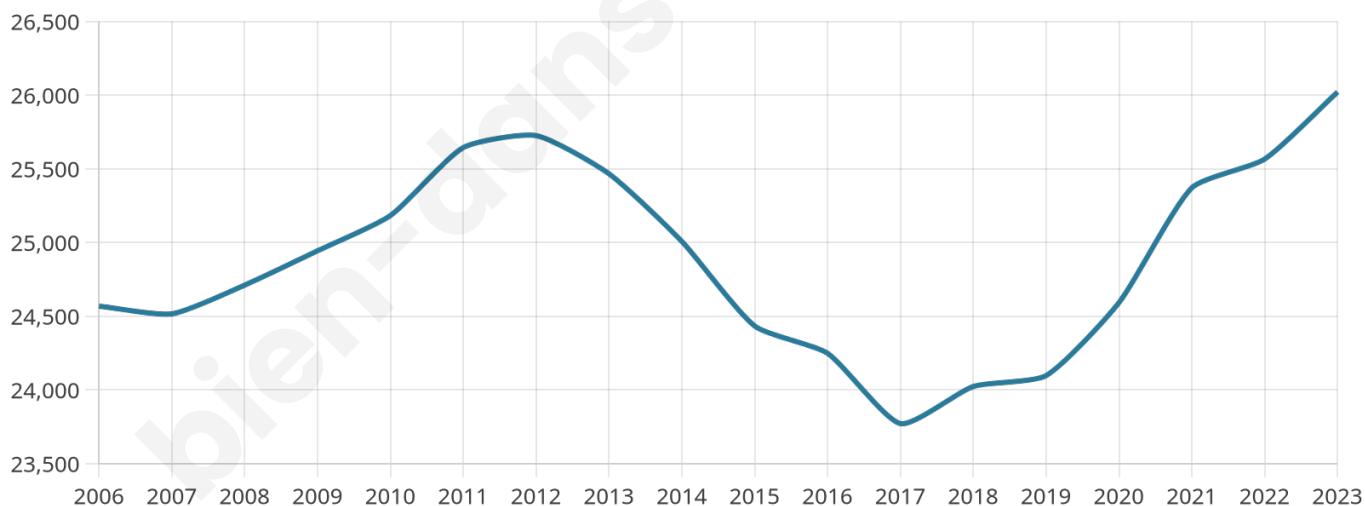

Nombre d'habitants

26 021

Age moyen

36 ans

Pop active

42.9%

Taux chômage

12.9%

Pop densité

8 674 h/km²

Revenu moyen

18 570 €/an

Evolution du nombre d'habitants

Sources : Institut national de la statistique et des études économiques (insee) selon Les dernières parutions officielles de 2024 portant sur les années 2020, 2021 et 2022.

Tranche d'âge

Activité professionnelle

Niveau de diplôme

Composition des ménages

Profils électoraux

Premier tour

	Jean-Luc MÉLENCHON	55.69 %
	Emmanuel MACRON	19.82 %
	Marine LE PEN	10.76 %
	Éric ZEMMOUR	4.03 %
	Valérie PÉCRESSE	3.02 %
	Yannick JADOT	1.52 %
	Fabien ROUSSEL	1.32 %
	Nicolas DUPONT-AIGNAN	1.06 %
	Jean LASSALLE	0.90 %
	Anne HIDALGO	0.78 %
	Philippe POUTOU	0.60 %
	Nathalie ARTHAUD	0.48 %