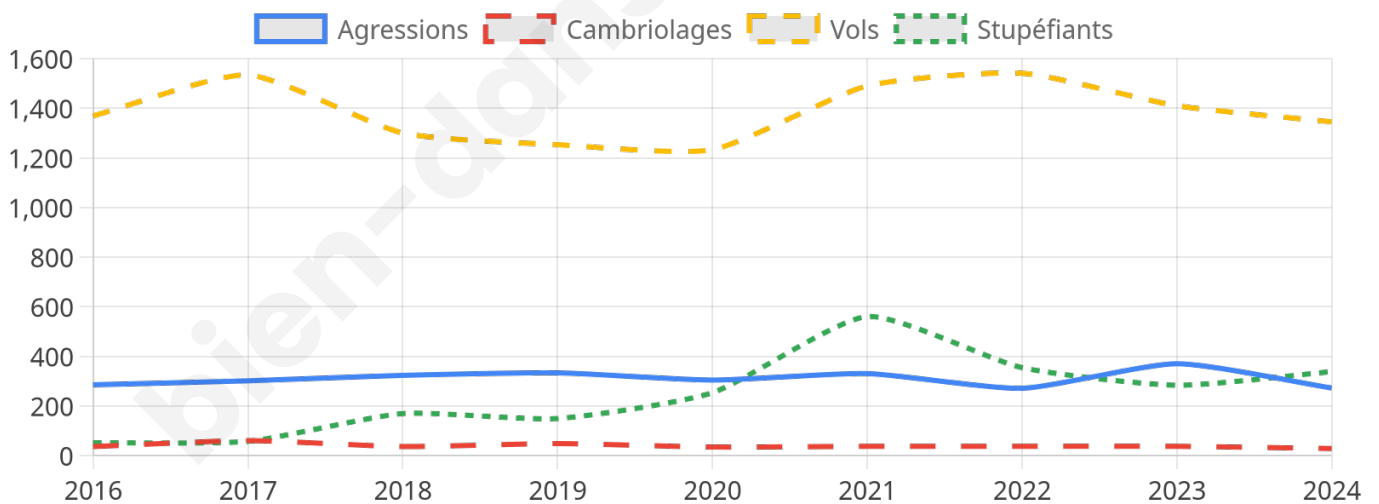

12 798 inscrits

Participation : 66.39%

Votes blancs : 1.62%

Votes nuls : 0.65%

Second tour

	Emmanuel MACRON	74,79 %
	Marine LE PEN	25,21 %

12 804 inscrits

Participation : 56.08%

Votes blancs : 7.65%

Votes nuls : 2.03%

Sécurité

Agressions physiques / sexuelles

272

Cambriolages

28

Vols / dégradations

1345

Stupéfiants

338

Evolution du nombre d'infractions

Pour comparer

(en proportion du nombre d'habitants)

Sources : Bases statistiques communale, départementale et régionale de la délinquance enregistrée par la police et la gendarmerie nationales selon les dernières parutions officielles de 2025 portant sur l'année 2024 ([data.gouv](https://data.gouv.fr)).