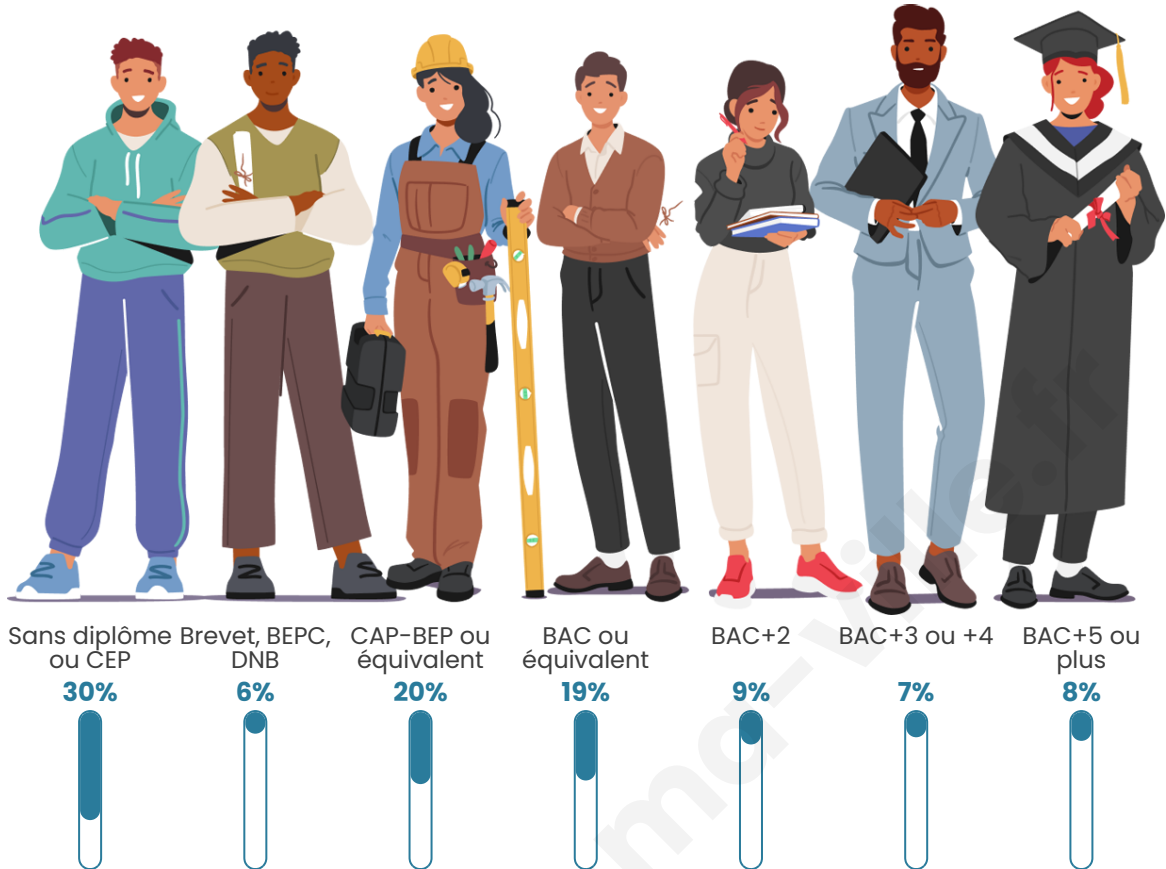

Nombre d'habitants

26 021

Age moyen

36 ans

Pop active

42.9%

Taux chômage

12.9%

Pop densité

8 674 h/km²

Revenu moyen

18 570 €/an

Evolution du nombre d'habitants

Sources : Institut national de la statistique et des études économiques (insee) selon Les dernières parutions officielles de 2024 portant sur les années 2020, 2021 et 2022.

Tranche d'âge

Activité professionnelle

Niveau de diplôme

Composition des ménages

Profils électoraux

Premier tour

	Jean-Luc MÉLENCHON	55.69 %
	Emmanuel MACRON	19.82 %
	Marine LE PEN	10.76 %
	Éric ZEMMOUR	4.03 %
	Valérie PÉCRESSE	3.02 %
	Yannick JADOT	1.52 %
	Fabien ROUSSEL	1.32 %
	Nicolas DUPONT-AIGNAN	1.06 %
	Jean LASSALLE	0.90 %
	Anne HIDALGO	0.78 %
	Philippe POUTOU	0.60 %
	Nathalie ARTHAUD	0.48 %