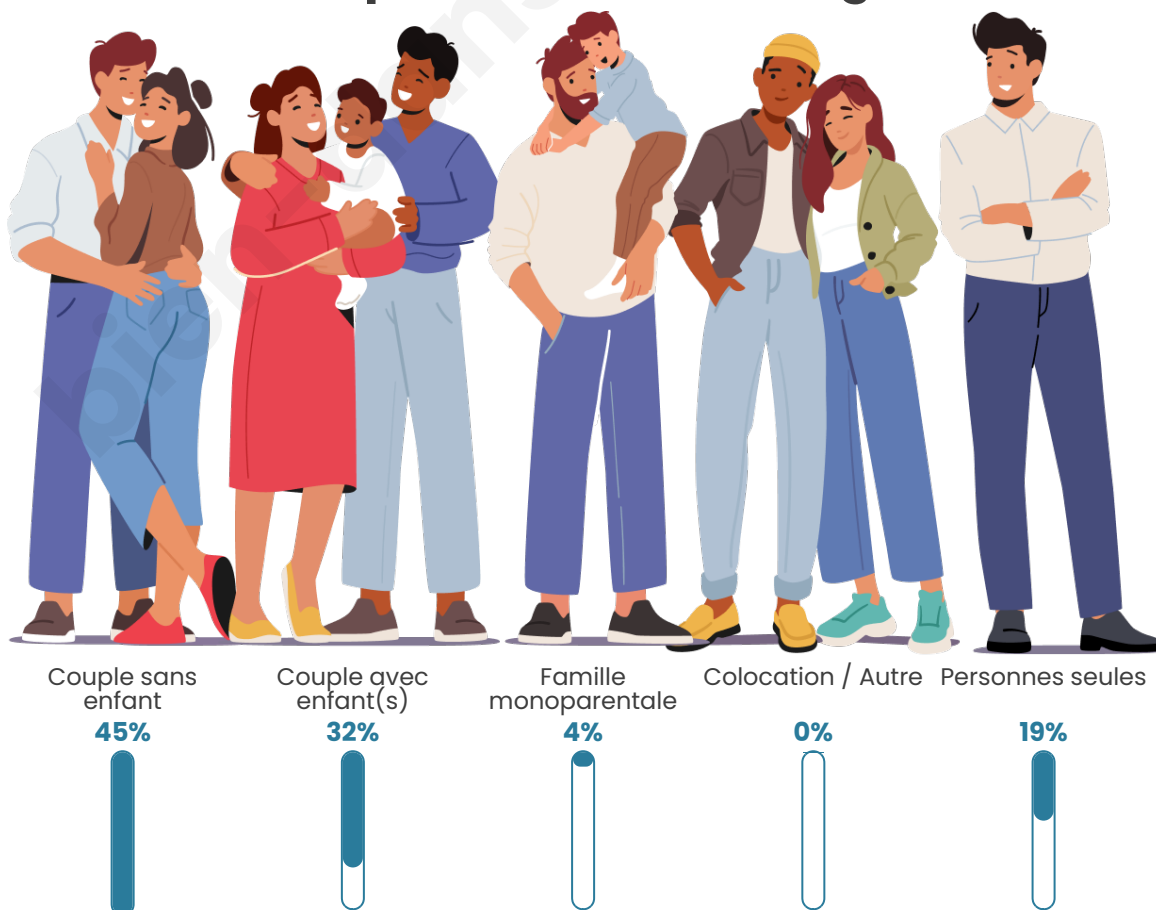

Tranche d'âge

Activité professionnelle

Niveau de diplôme

Composition des ménages

Profils électoraux

Premier tour

	Marine LE PEN	31.29 %
	Jean-Luc MÉLENCHON	24.49 %
	Emmanuel MACRON	17.46 %
	Éric ZEMMOUR	6.12 %
	Valérie PÉCRESSE	4.76 %
	Fabien ROUSSEL	4.31 %
	Jean LASSALLE	4.31 %
	Anne HIDALGO	2.04 %
	Yannick JADOT	2.04 %
	Nicolas DUPONT-AIGNAN	1.81 %
	Philippe POUTOU	0.91 %
	Nathalie ARTHAUD	0.45 %