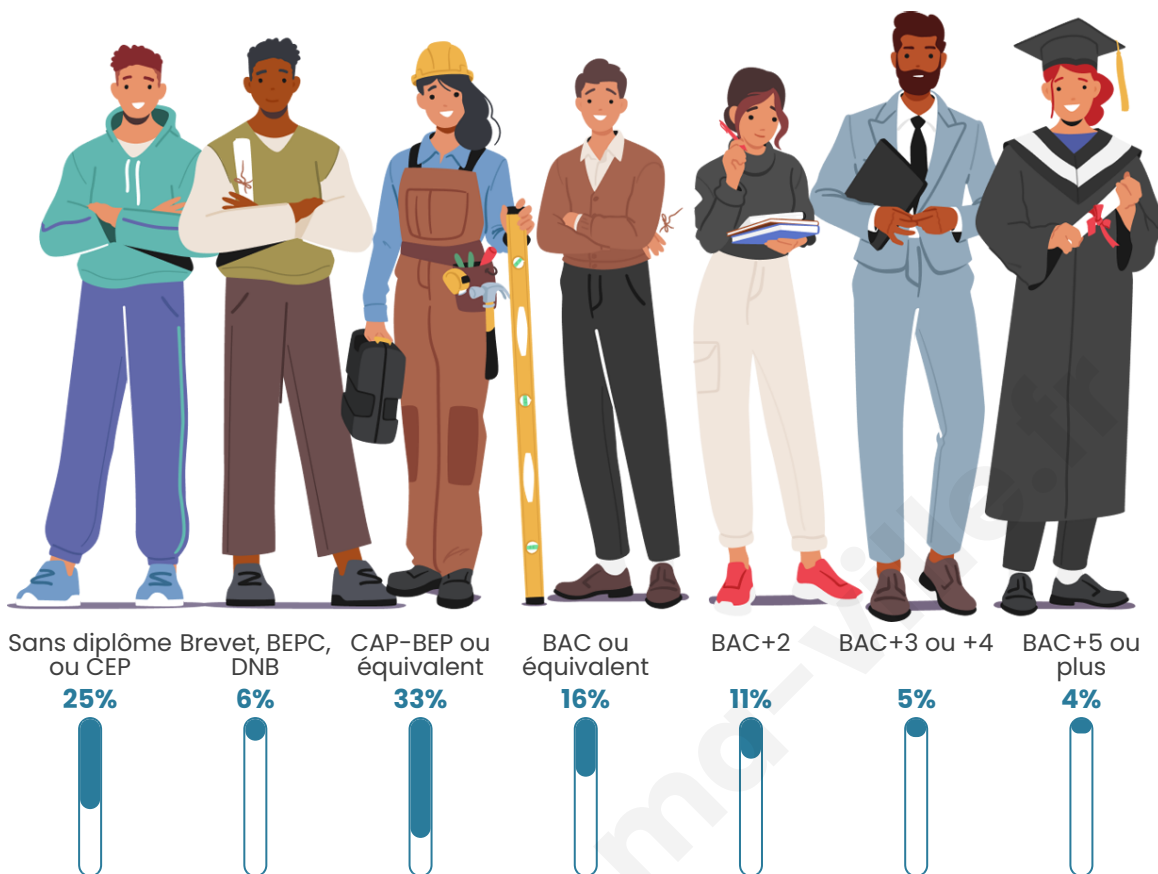

743

Age moyen

46 ans

Pop active

38.2%

Taux chômage

9.1%

Pop densité

Tranche d'âge

Activité professionnelle

Niveau de diplôme

Composition des ménages

Profils électoraux

Premier tour

	Marine LE PEN	31.29 %
	Jean-Luc MÉLENCHON	24.49 %
	Emmanuel MACRON	17.46 %
	Éric ZEMMOUR	6.12 %
	Valérie PÉCRESSE	4.76 %
	Fabien ROUSSEL	4.31 %
	Jean LASSALLE	4.31 %
	Anne HIDALGO	2.04 %
	Yannick JADOT	2.04 %
	Nicolas DUPONT-AIGNAN	1.81 %
	Philippe POUTOU	0.91 %
	Nathalie ARTHAUD	0.45 %