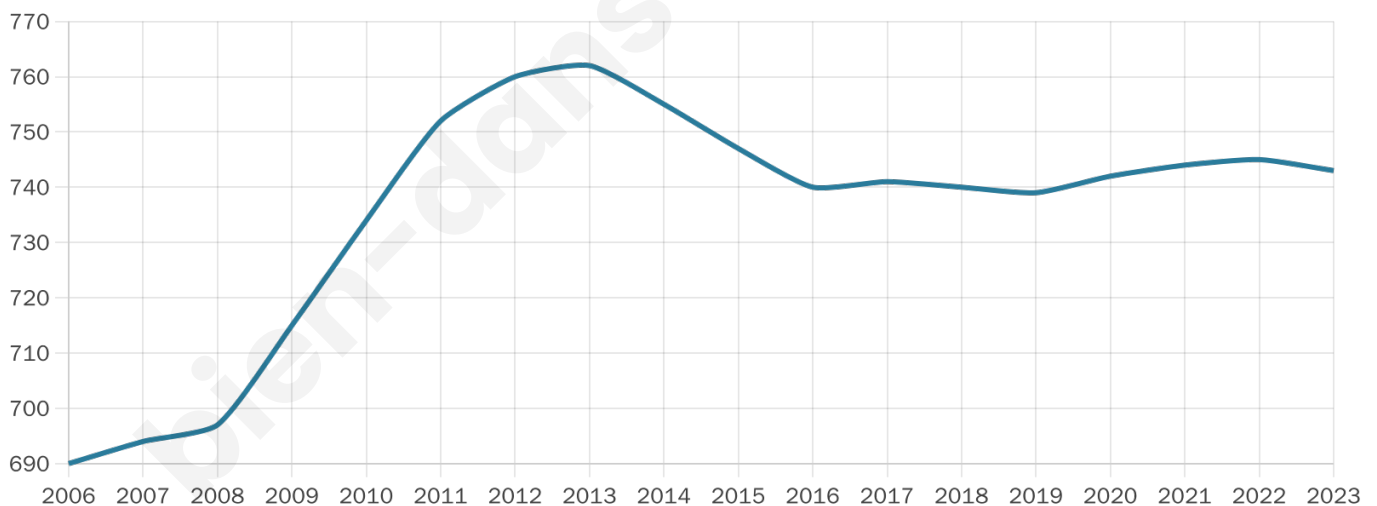

Version web

Ville de Villeneuve-la-Comtesse

Présenté par

BIEN dans ma **VILLE** 

Sommaire

Situation géographique	3
Statistiques sur la population	4
Evolution du nombre d'habitants	4
Tranche d'âge	5
0-14 ans	5
15-29 ans	5
30-44 ans	5
45-59 ans	5
60-74 ans	5
75-89 ans	5
90 ans et +	5
Activité professionnelle	5
Agriculteurs	5
Artisans, Commerçants	5
Cadres et sup.	5
Professions intermédiaires	5
Employé	5
Ouvrier	5
Retraité	5
Autres	5
Niveau de diplôme	6
Sans diplôme ou CEP	6
Brevet, BEPC, DNB	6
CAP-BEP ou équivalent	6
BAC ou équivalent	6
BAC+2	6
BAC+3 ou +4	6
BAC+5 ou plus	6
Composition des ménages	6
Couple sans enfant	6
Couple avec enfant(s)	6
Famille monoparentale	6
Colocation / Autre	6
Personnes seules	6
Profil électoraux	7
Premier tour	7
Sécurité	8
Evolution du nombre d'infractions	8
Pour comparer	9
Services à la population	10
Commerce	10
Éducation	10
Villes autour de Villeneuve-la-Comtesse	12
Avis sur la ville de Villeneuve-la-Comtesse	13
Moyenne par critère	13
Villes autour de Villeneuve-la-Comtesse	13
Répartition des avis par note	13
Répartition des avis par note	13

743

Age moyen

46 ans

Pop active

38.2%

Taux chômage

9.1%

Pop densité

50 h/km²

Revenu moyen

19 470 €/an

Evolution du nombre d'habitants

Sources : Institut national de la statistique et des études économiques (insee) selon Les dernières parutions officielles de 2024 portant sur les années 2020, 2021 et 2022.