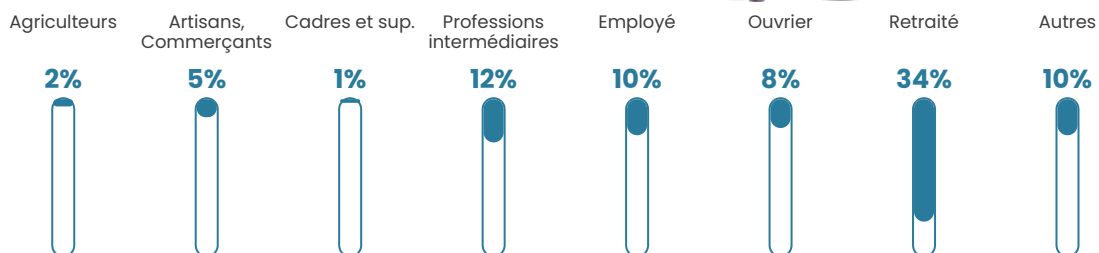

50 h/km²

Revenu moyen

19 470 €/an

Evolution du nombre d'habitants

Sources : Institut national de la statistique et des études économiques (insee) selon Les dernières parutions officielles de 2024 portant sur les années 2020, 2021 et 2022.

Tranche d'âge

Activité professionnelle

Niveau de diplôme

Composition des ménages

Profils électoraux

Premier tour

	Marine LE PEN	31.29 %
	Jean-Luc MÉLENCHON	24.49 %
	Emmanuel MACRON	17.46 %
	Éric ZEMMOUR	6.12 %
	Valérie PÉCRESSE	4.76 %
	Fabien ROUSSEL	4.31 %
	Jean LASSALLE	4.31 %
	Anne HIDALGO	2.04 %
	Yannick JADOT	2.04 %
	Nicolas DUPONT-AIGNAN	1.81 %
	Philippe POUTOU	0.91 %
	Nathalie ARTHAUD	0.45 %