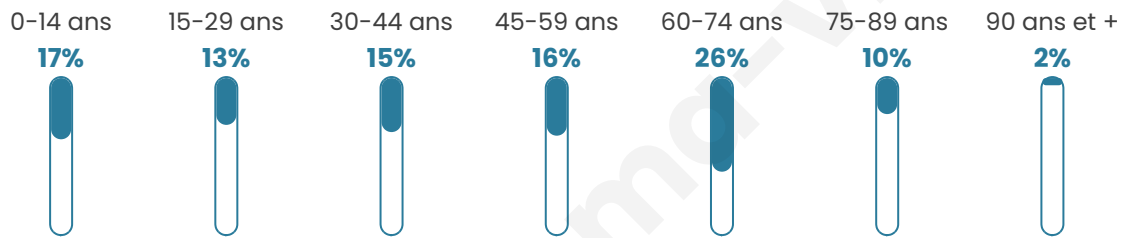

743

Age moyen

46 ans

Pop active

38.2%

Taux chômage

9.1%

Pop densité

50 h/km²

Revenu moyen

19 470 €/an

Evolution du nombre d'habitants

Sources : Institut national de la statistique et des études économiques (insee) selon Les dernières parutions officielles de 2024 portant sur les années 2020, 2021 et 2022.

Tranche d'âge

Activité professionnelle

Niveau de diplôme

Composition des ménages

Profils électoraux

Premier tour

	Marine LE PEN	31.29 %
	Jean-Luc MÉLENCHON	24.49 %
	Emmanuel MACRON	17.46 %
	Éric ZEMMOUR	6.12 %
	Valérie PÉCRESSE	4.76 %
	Fabien ROUSSEL	4.31 %
	Jean LASSALLE	4.31 %
	Anne HIDALGO	2.04 %
	Yannick JADOT	2.04 %
	Nicolas DUPONT-AIGNAN	1.81 %
	Philippe POUTOU	0.91 %
	Nathalie ARTHAUD	0.45 %

584 inscrits

Participation : 78.42%

Votes blancs : 2.84%

Votes nuls : 0.87%

Second tour

	Emmanuel MACRON	45,36 %
	Marine LE PEN	54,64 %

584 inscrits

Participation : 75.68%