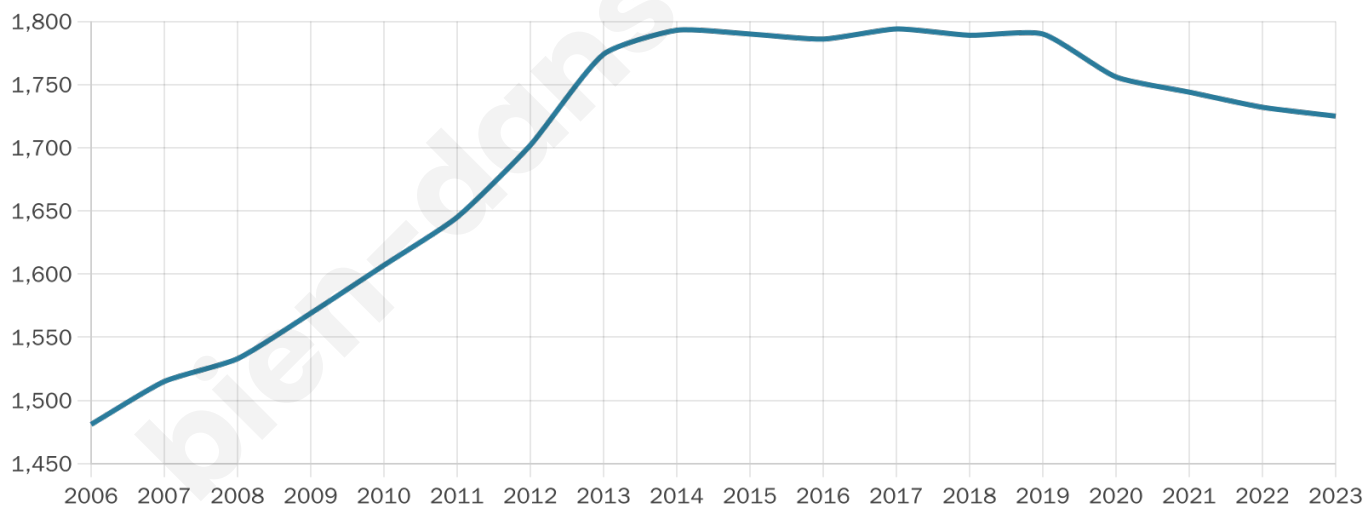

Version web

Ville de Villeneuve-de- Rivière

Présenté par

BIEN dans
ma **VILLE** 

Sommaire

Situation géographique	3
Statistiques sur la population	4
Evolution du nombre d'habitants	4
Tranche d'âge	5
0-14 ans	5
15-29 ans	5
30-44 ans	5
45-59 ans	5
60-74 ans	5
75-89 ans	5
90 ans et +	5
Activité professionnelle	5
Agriculteurs	5
Artisans, Commerçants	5
Cadres et sup.	5
Professions intermédiaires	5
Employé	5
Ouvrier	5
Retraité	5
Autres	5
Niveau de diplôme	6
Sans diplôme ou CEP	6
Brevet, BEPC, DNB	6
CAP-BEP ou équivalent	6
BAC ou équivalent	6
BAC+2	6
BAC+3 ou +4	6
BAC+5 ou plus	6
Composition des ménages	6
Couple sans enfant	6
Couple avec enfant(s)	6
Famille monoparentale	6
Colocation / Autre	6
Personnes seules	6
Profils électoraux	7
Premier tour	7
Sécurité	8
Evolution du nombre d'infractions	8
Pour comparer	9
Services à la population	10
Commerce	10
Éducation	10
Villes autour de Villeneuve-de-Rivière	11

Age moyen

47 ans

Pop active

38.7%

Taux chômage

2.7%

Pop densité

133 h/km²

Revenu moyen

24 650 €/an

Evolution du nombre d'habitants

Sources : Institut national de la statistique et des études économiques (insee) selon Les dernières parutions officielles de 2024 portant sur les années 2020, 2021 et 2022.