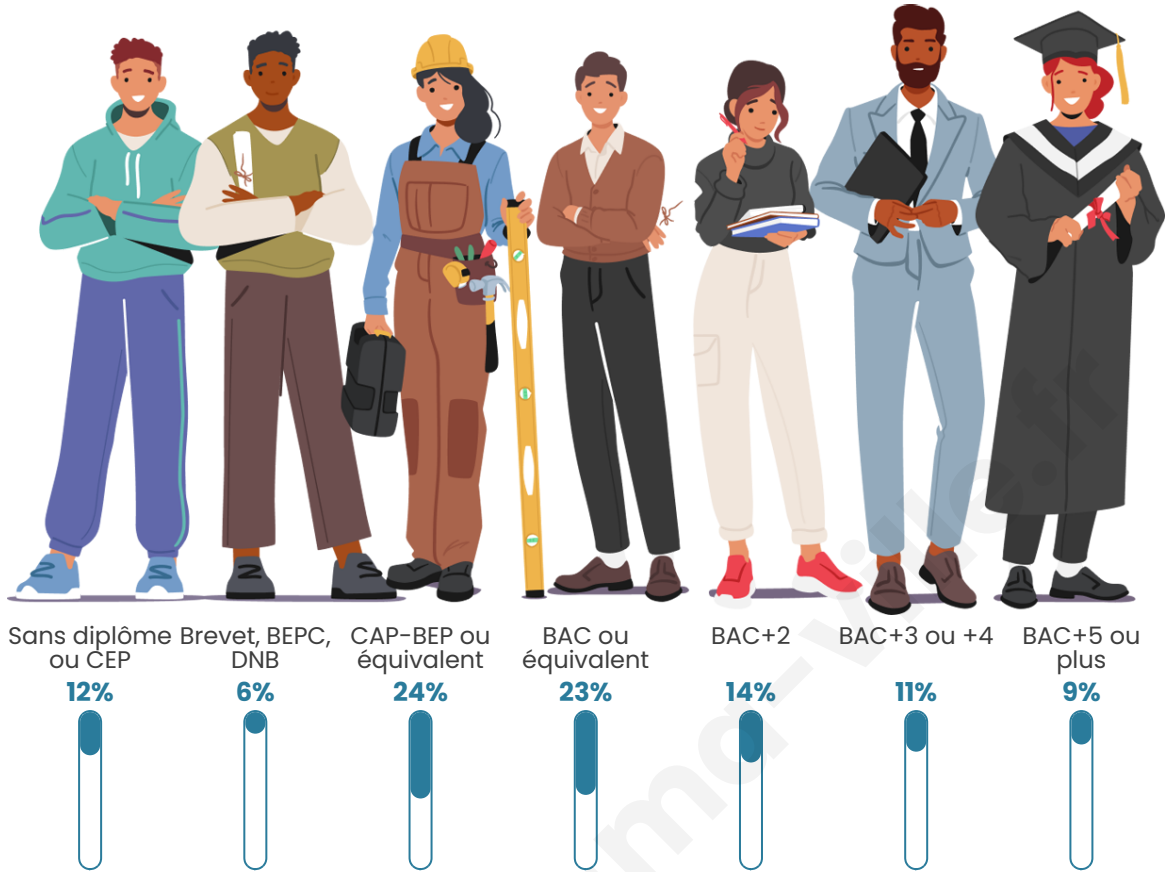

Version web

Ville de Villeneuve-de- Rivière

Présenté par

BIEN dans
ma **VILLE** 

Sommaire

Situation géographique	3
Statistiques sur la population	4
Evolution du nombre d'habitants	4
Tranche d'âge	5
0-14 ans	5
15-29 ans	5
30-44 ans	5
45-59 ans	5
60-74 ans	5
75-89 ans	5
90 ans et +	5
Activité professionnelle	5
Agriculteurs	5
Artisans, Commerçants	5
Cadres et sup.	5
Professions intermédiaires	5
Employé	5
Ouvrier	5
Retraité	5
Autres	5
Niveau de diplôme	6
Sans diplôme ou CEP	6
Brevet, BEPC, DNB	6
CAP-BEP ou équivalent	6
BAC ou équivalent	6
BAC+2	6
BAC+3 ou +4	6
BAC+5 ou plus	6
Composition des ménages	6
Couple sans enfant	6
Couple avec enfant(s)	6
Famille monoparentale	6
Colocation / Autre	6
Personnes seules	6
Profils électoraux	7
Premier tour	7
Sécurité	8
Evolution du nombre d'infractions	8
Pour comparer	9
Services à la population	10
Commerce	10
Éducation	10
Villes autour de Villeneuve-de-Rivière	11

Tranche d'âge

Activité professionnelle

Niveau de diplôme

Composition des ménages

Profils électoraux

Premier tour

	Emmanuel MACRON	28.49 %
	Marine LE PEN	25.52 %
	Jean-Luc MÉLENCHON	15.03 %
	Éric ZEMMOUR	10.58 %
	Jean LASSALLE	6.92 %
	Valérie PÉCRESSÉ	4.75 %
	Yannick JADOT	3.86 %
	Fabien ROUSSEL	1.58 %
	Anne HIDALGO	1.58 %
	Nicolas DUPONT- AIGNAN	1.19 %
	Nathalie ARTHAUD	0.40 %
	Philippe POUTOU	0.10 %