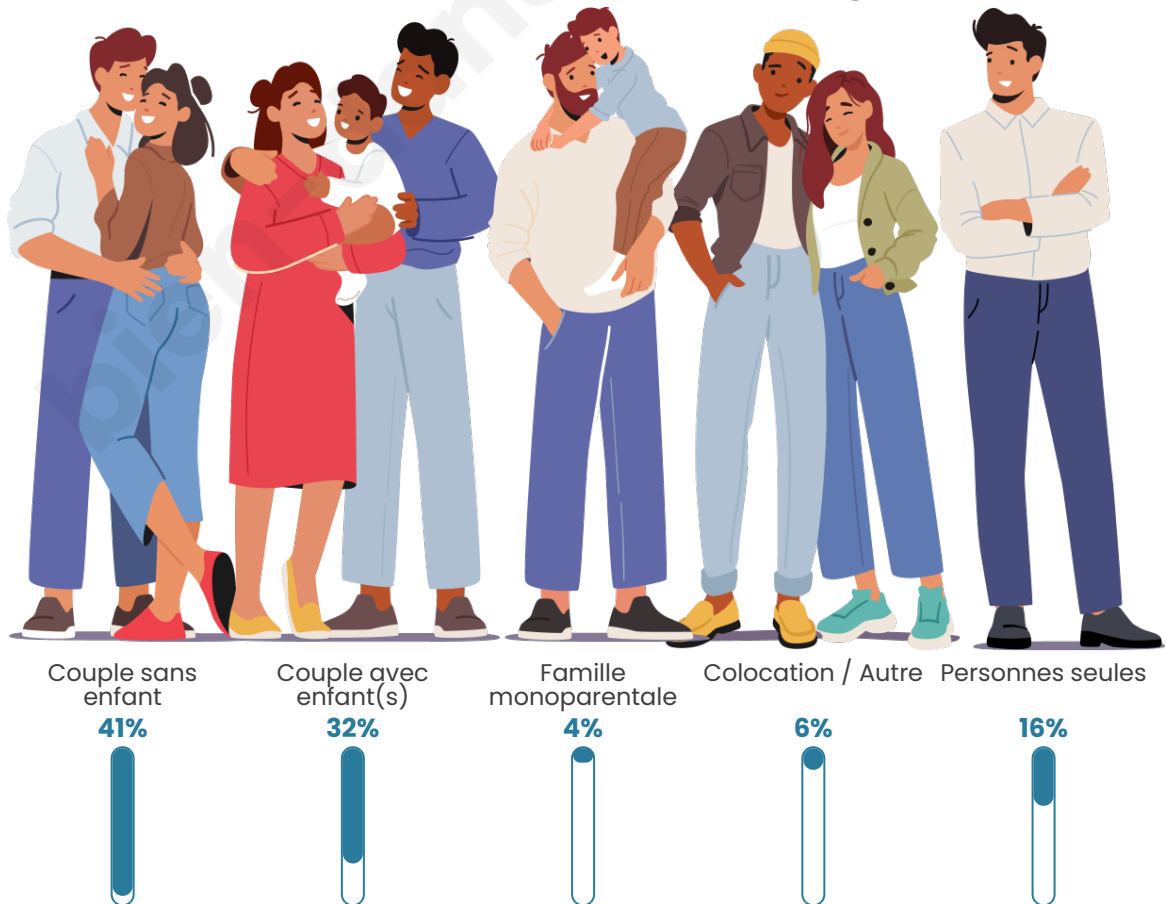

Tranche d'âge

Activité professionnelle

Niveau de diplôme

Composition des ménages

Profils électoraux

Premier tour

	Emmanuel MACRON	28.49 %
	Marine LE PEN	25.52 %
	Jean-Luc MÉLENCHON	15.03 %
	Éric ZEMMOUR	10.58 %
	Jean LASSALLE	6.92 %
	Valérie PÉCRESSÉ	4.75 %
	Yannick JADOT	3.86 %
	Fabien ROUSSEL	1.58 %
	Anne HIDALGO	1.58 %
	Nicolas DUPONT- AIGNAN	1.19 %
	Nathalie ARTHAUD	0.40 %
	Philippe POUTOU	0.10 %