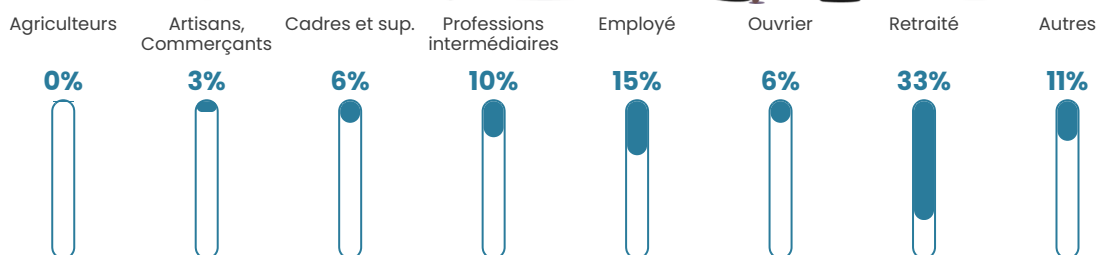

Revenu moyen

24 650 €/an

Evolution du nombre d'habitants

Sources : Institut national de la statistique et des études économiques (insee) selon Les dernières parutions officielles de 2024 portant sur les années 2020, 2021 et 2022.

Tranche d'âge

Activité professionnelle

Niveau de diplôme

Composition des ménages

Profils électoraux

Premier tour

	Emmanuel MACRON	28.49 %
	Marine LE PEN	25.52 %
	Jean-Luc MÉLENCHON	15.03 %
	Éric ZEMMOUR	10.58 %
	Jean LASSALLE	6.92 %
	Valérie PÉCRESSÉ	4.75 %
	Yannick JADOT	3.86 %
	Fabien ROUSSEL	1.58 %
	Anne HIDALGO	1.58 %
	Nicolas DUPONT- AIGNAN	1.19 %
	Nathalie ARTHAUD	0.40 %
	Philippe POUTOU	0.10 %