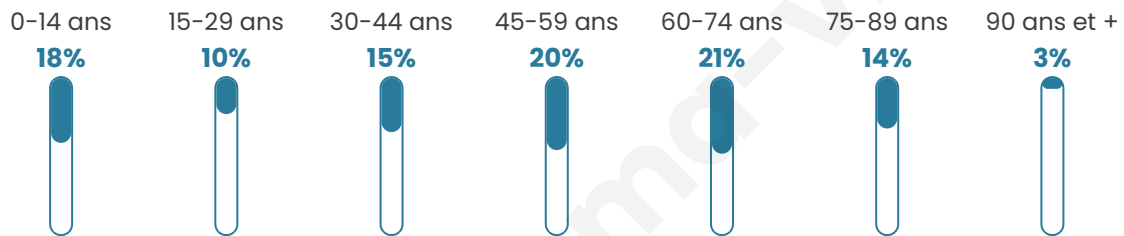

Age moyen

47 ans

Pop active

38.7%

Taux chômage

2.7%

Pop densité

133 h/km²

Revenu moyen

24 650 €/an

Evolution du nombre d'habitants

Sources : Institut national de la statistique et des études économiques (insee) selon Les dernières parutions officielles de 2024 portant sur les années 2020, 2021 et 2022.

Tranche d'âge

Activité professionnelle

Niveau de diplôme

Composition des ménages

Profils électoraux

Premier tour

	Emmanuel MACRON	28.49 %
	Marine LE PEN	25.52 %
	Jean-Luc MÉLENCHON	15.03 %
	Éric ZEMMOUR	10.58 %
	Jean LASSALLE	6.92 %
	Valérie PÉCRESSÉ	4.75 %
	Yannick JADOT	3.86 %
	Fabien ROUSSEL	1.58 %
	Anne HIDALGO	1.58 %
	Nicolas DUPONT- AIGNAN	1.19 %
	Nathalie ARTHAUD	0.40 %
	Philippe POUTOU	0.10 %