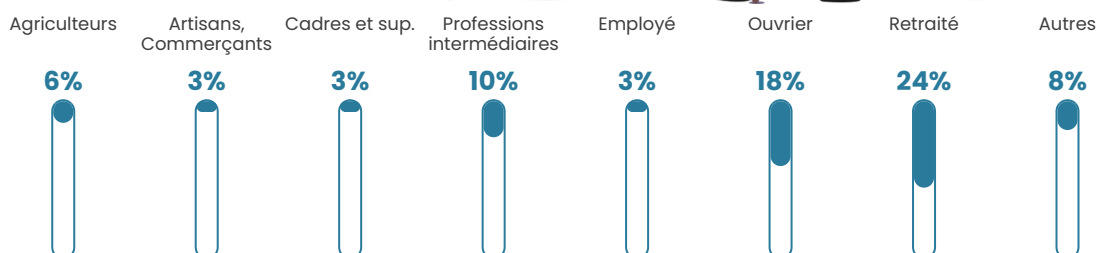

Pop densité

29 h/km²

Revenu moyen

19 630 €/an

Evolution du nombre d'habitants

Sources : Institut national de la statistique et des études économiques (insee) selon Les dernières parutions officielles de 2024 portant sur les années 2020, 2021 et 2022.

Tranche d'âge

Activité professionnelle

Niveau de diplôme

Composition des ménages

Profils électoraux

Premier tour

	Emmanuel MACRON	29.58 %
	Marine LE PEN	28.87 %
	Éric ZEMMOUR	12.68 %
	Jean-Luc MÉLENCHON	12.68 %
	Jean LASSALLE	6.34 %
	Valérie PÉCRESSÉ	4.23 %
	Nicolas DUPONT- AIGNAN	3.52 %
	Fabien ROUSSEL	0.70 %
	Anne HIDALGO	0.70 %
	Yannick JADOT	0.70 %
	Nathalie ARTHAUD	0.00 %
	Philippe POUTOU	0.00 %