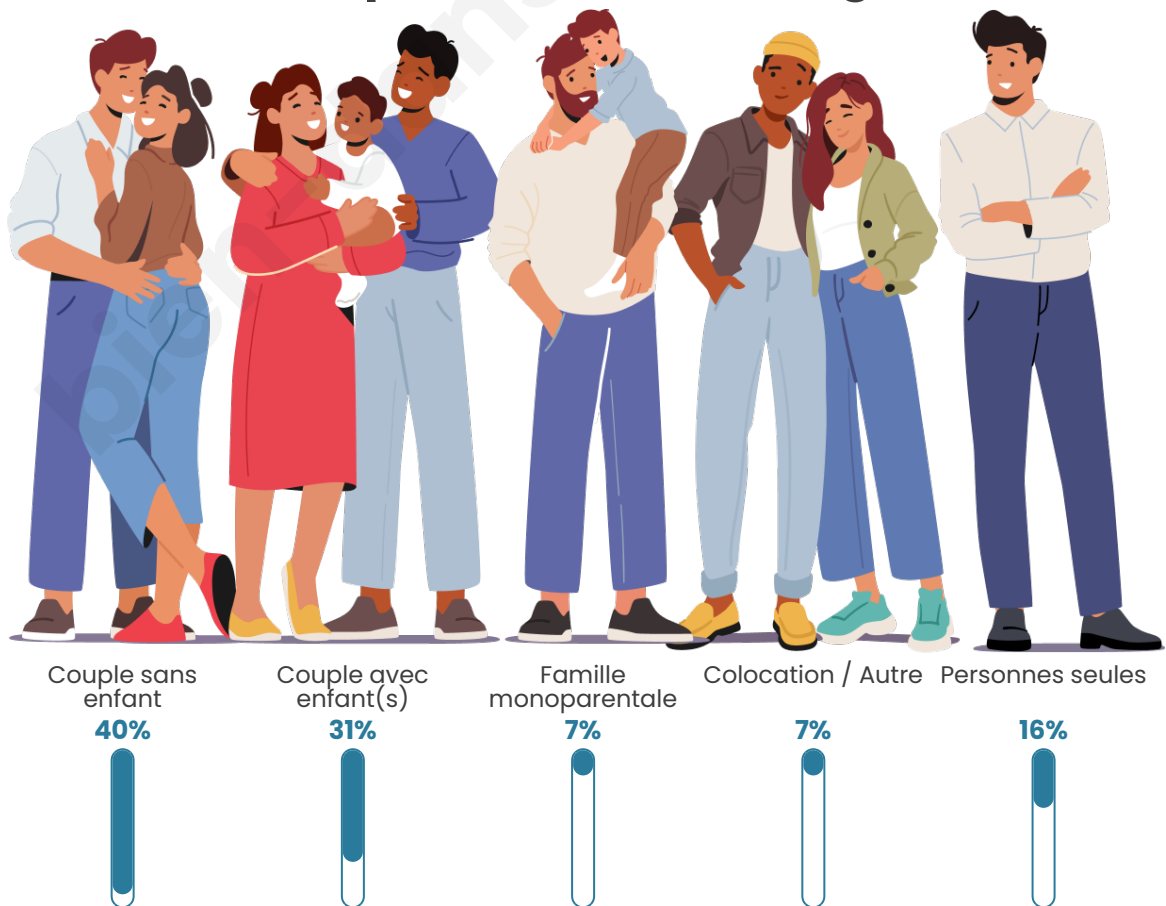

Nombre d'habitants

315

Age moyen

43 ans

Pop active

45.4%

Taux chômage

8.5%

Tranche d'âge

Activité professionnelle

Niveau de diplôme

Composition des ménages

Profils électoraux

Premier tour

	Emmanuel MACRON	29.58 %
	Marine LE PEN	28.87 %
	Éric ZEMMOUR	12.68 %
	Jean-Luc MÉLENCHON	12.68 %
	Jean LASSALLE	6.34 %
	Valérie PÉCRESSÉ	4.23 %
	Nicolas DUPONT- AIGNAN	3.52 %
	Fabien ROUSSEL	0.70 %
	Anne HIDALGO	0.70 %
	Yannick JADOT	0.70 %
	Nathalie ARTHAUD	0.00 %
	Philippe POUTOU	0.00 %