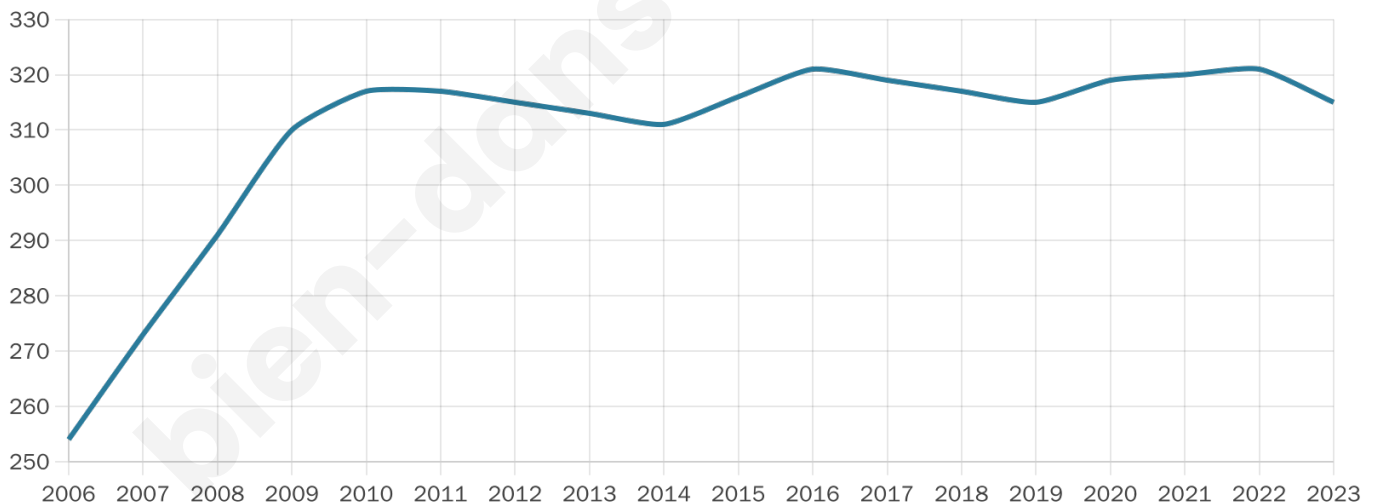

Nombre d'habitants

315

Age moyen

43 ans

Pop active

45.4%

Taux chômage

8.5%

Pop densité

29 h/km²

Revenu moyen

19 630 €/an

Evolution du nombre d'habitants

Sources : Institut national de la statistique et des études économiques (insee) selon Les dernières parutions officielles de 2024 portant sur les années 2020, 2021 et 2022.

Tranche d'âge

Activité professionnelle

Niveau de diplôme

Composition des ménages

Profils électoraux

Premier tour

	Emmanuel MACRON	29.58 %
	Marine LE PEN	28.87 %
	Éric ZEMMOUR	12.68 %
	Jean-Luc MÉLENCHON	12.68 %
	Jean LASSALLE	6.34 %
	Valérie PÉCRESSÉ	4.23 %
	Nicolas DUPONT- AIGNAN	3.52 %
	Fabien ROUSSEL	0.70 %
	Anne HIDALGO	0.70 %
	Yannick JADOT	0.70 %
	Nathalie ARTHAUD	0.00 %
	Philippe POUTOU	0.00 %