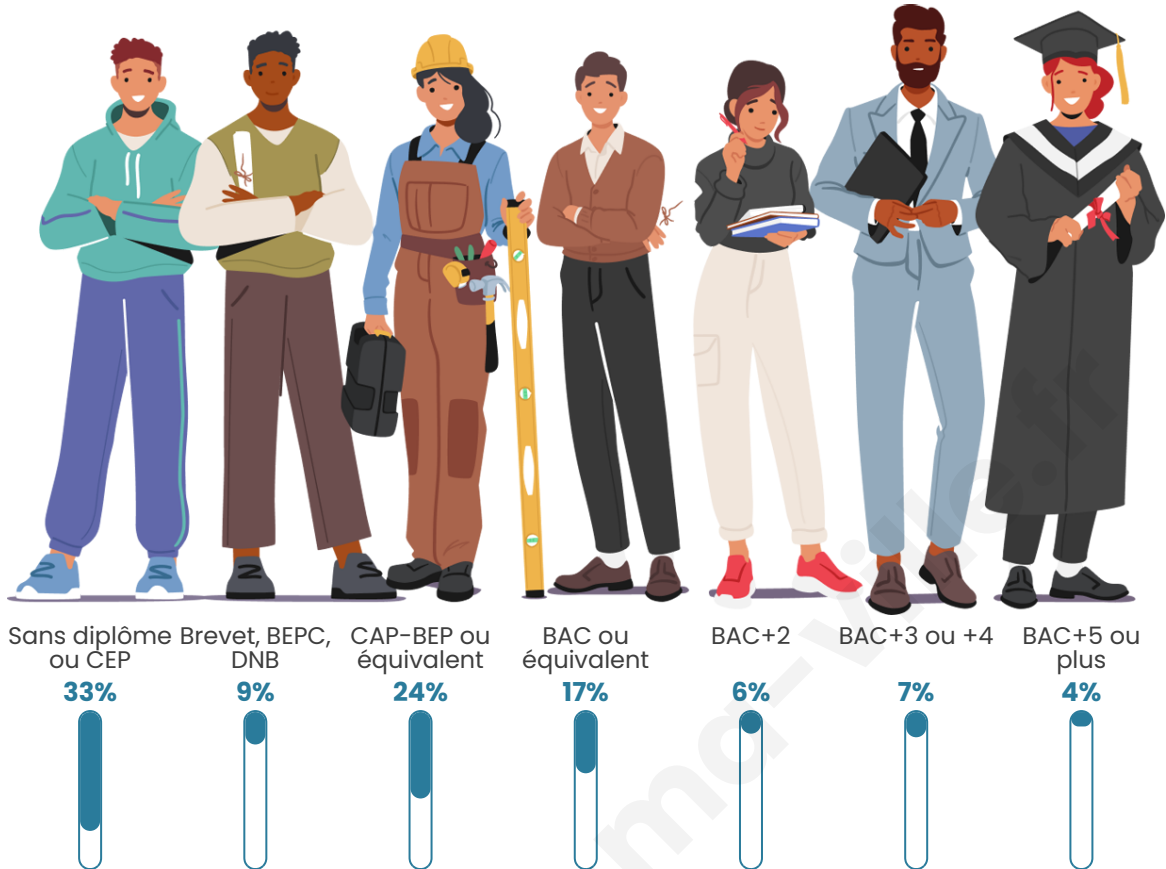

Nombre d'habitants

315

Age moyen

43 ans

Pop active

45.4%

Taux chômage

8.5%

Pop densité

29 h/km²

Revenu moyen

19 630 €/an

Evolution du nombre d'habitants

Sources : Institut national de la statistique et des études économiques (insee) selon Les dernières parutions officielles de 2024 portant sur les années 2020, 2021 et 2022.

Tranche d'âge

Activité professionnelle

Niveau de diplôme

Composition des ménages

Profils électoraux

Premier tour

	Emmanuel MACRON	29.58 %
	Marine LE PEN	28.87 %
	Éric ZEMMOUR	12.68 %
	Jean-Luc MÉLENCHON	12.68 %
	Jean LASSALLE	6.34 %
	Valérie PÉCRESSÉ	4.23 %
	Nicolas DUPONT- AIGNAN	3.52 %
	Fabien ROUSSEL	0.70 %
	Anne HIDALGO	0.70 %
	Yannick JADOT	0.70 %
	Nathalie ARTHAUD	0.00 %
	Philippe POUTOU	0.00 %