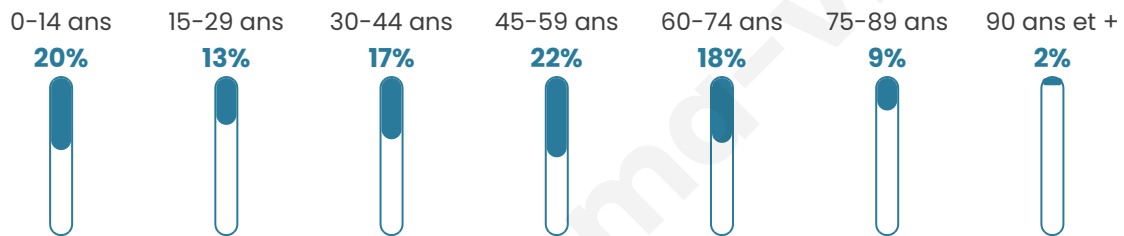

Nombre d'habitants

315

Age moyen

43 ans

Pop active

45.4%

Taux chômage

8.5%

Pop densité

29 h/km²

Revenu moyen

19 630 €/an

Evolution du nombre d'habitants

Sources : Institut national de la statistique et des études économiques (insee) selon Les dernières parutions officielles de 2024 portant sur les années 2020, 2021 et 2022.

Tranche d'âge

Activité professionnelle

Niveau de diplôme

Composition des ménages

Profils électoraux

Premier tour

	Emmanuel MACRON	29.58 %
	Marine LE PEN	28.87 %
	Éric ZEMMOUR	12.68 %
	Jean-Luc MÉLENCHON	12.68 %
	Jean LASSALLE	6.34 %
	Valérie PÉCRESSÉ	4.23 %
	Nicolas DUPONT- AIGNAN	3.52 %
	Fabien ROUSSEL	0.70 %
	Anne HIDALGO	0.70 %
	Yannick JADOT	0.70 %
	Nathalie ARTHAUD	0.00 %
	Philippe POUTOU	0.00 %

183 inscrits

Participation : 78.69%
Votes blancs : 0.69%
Votes nuls : 0.69%

Second tour

	Emmanuel MACRON	48,18 %
	Marine LE PEN	51,82 %

183 inscrits

Participation : 79.23%
Votes blancs : 4.83%
Votes nuls : 0.69%