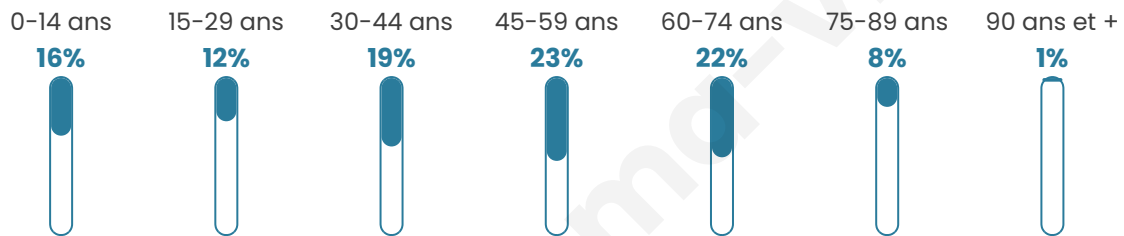

Version web

Ville de La Villeneuve-au-Chêne

Présenté par

BIEN dans ma **VILLE** 

Sommaire

Situation géographique	3
Statistiques sur la population	4
Evolution du nombre d'habitants	4
Tranche d'âge	5
0-14 ans	5
15-29 ans	5
30-44 ans	5
45-59 ans	5
60-74 ans	5
75-89 ans	5
90 ans et +	5
Activité professionnelle	5
Agriculteurs	5
Artisans, Commerçants	5
Cadres et sup.	5
Professions intermédiaires	5
Employé	5
Ouvrier	5
Retraité	5
Autres	5
Niveau de diplôme	6
Sans diplôme ou CEP	6
Brevet, BEPC, DNB	6
CAP-BEP ou équivalent	6
BAC ou équivalent	6
BAC+2	6
BAC+3 ou +4	6
BAC+5 ou plus	6
Composition des ménages	6
Couple sans enfant	6
Couple avec enfant(s)	6
Famille monoparentale	6
Colocation / Autre	6
Personnes seules	6
Profils électoraux	7
Premier tour	7
Sécurité	8
Evolution du nombre d'infractions	8
Pour comparer	9
Services à la population	10
Commerce	10
Éducation	10
Villes autour de La Villeneuve-au-Chêne	12

45 ans

Pop active

46.9%

Taux chômage

5.9%

Pop densité

41 h/km²

Revenu moyen

Tranche d'âge

Activité professionnelle

Niveau de diplôme

Composition des ménages

Profils électoraux

Premier tour

	Marine LE PEN	41.96 %
	Emmanuel MACRON	24.31 %
	Jean-Luc MÉLENCHON	12.94 %
	Éric ZEMMOUR	5.88 %
	Valérie PÉCRESE	5.10 %
	Yannick JADOT	4.31 %
	Nicolas DUPONT-AIGNAN	1.57 %
	Anne HIDALGO	1.18 %
	Philippe POUTOU	1.18 %
	Fabien ROUSSEL	0.78 %
	Nathalie ARTHAUD	0.39 %
	Jean LASSALLE	0.39 %