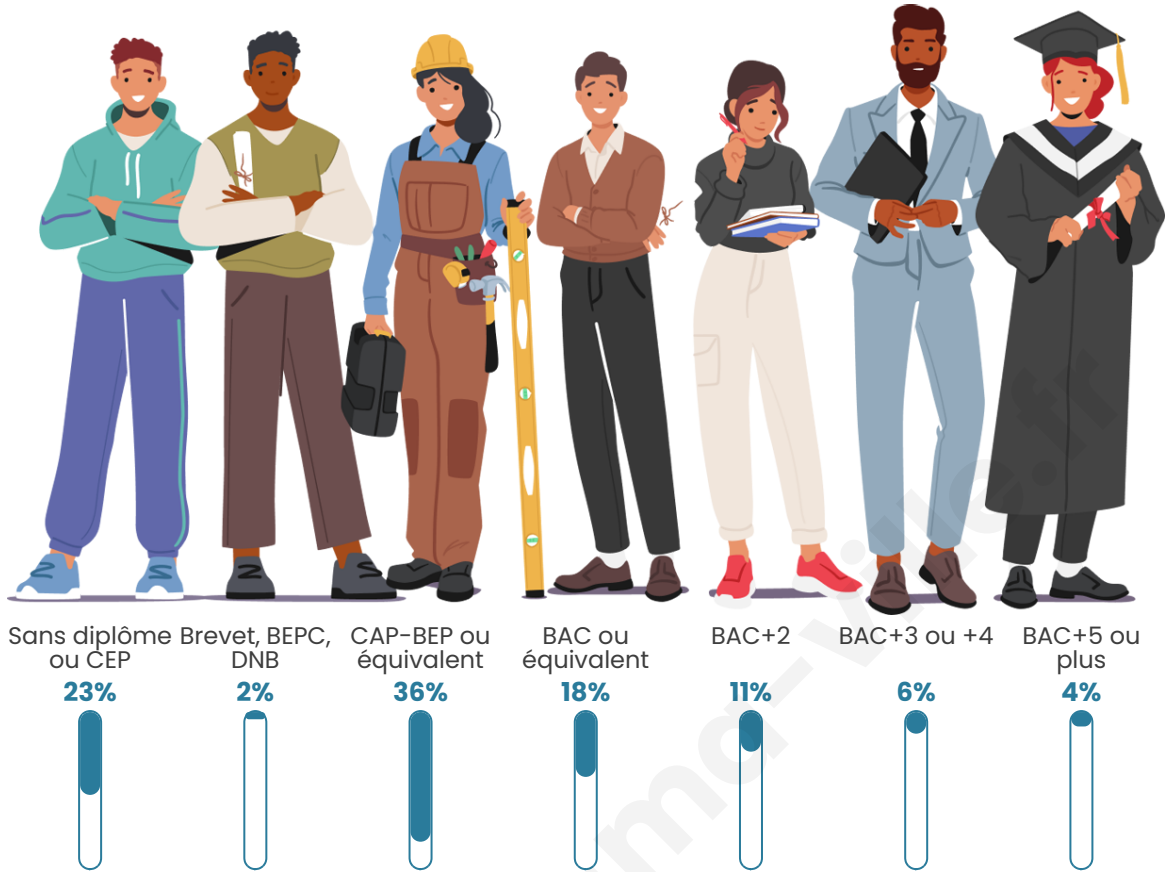

Tranche d'âge

Activité professionnelle

Niveau de diplôme

Composition des ménages

Profils électoraux

Premier tour

	Marine LE PEN	41.96 %
	Emmanuel MACRON	24.31 %
	Jean-Luc MÉLENCHON	12.94 %
	Éric ZEMMOUR	5.88 %
	Valérie PÉCRESE	5.10 %
	Yannick JADOT	4.31 %
	Nicolas DUPONT-AIGNAN	1.57 %
	Anne HIDALGO	1.18 %
	Philippe POUTOU	1.18 %
	Fabien ROUSSEL	0.78 %
	Nathalie ARTHAUD	0.39 %
	Jean LASSALLE	0.39 %