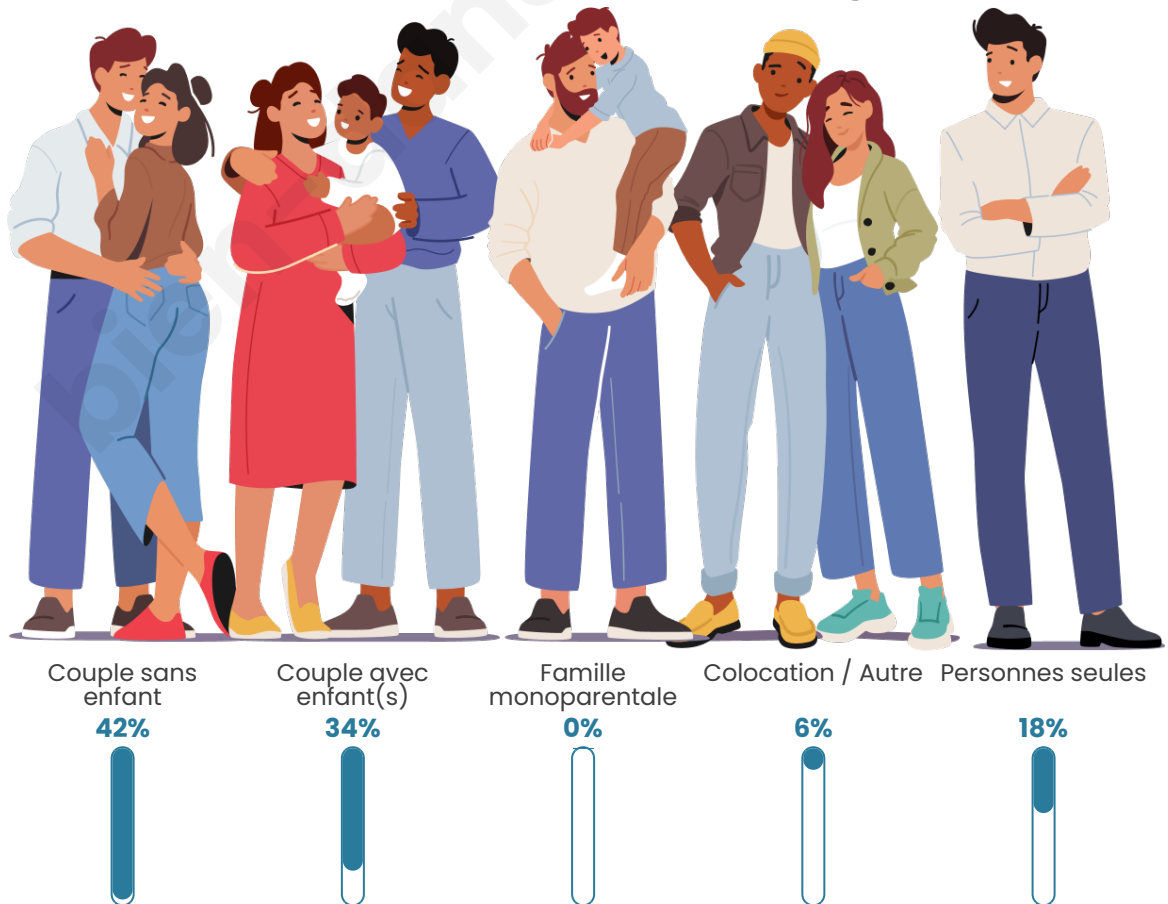

Tranche d'âge

Activité professionnelle

Niveau de diplôme

Composition des ménages

Profils électoraux

Premier tour

	Marine LE PEN	41.96 %
	Emmanuel MACRON	24.31 %
	Jean-Luc MÉLENCHON	12.94 %
	Éric ZEMMOUR	5.88 %
	Valérie PÉCRESE	5.10 %
	Yannick JADOT	4.31 %
	Nicolas DUPONT-AIGNAN	1.57 %
	Anne HIDALGO	1.18 %
	Philippe POUTOU	1.18 %
	Fabien ROUSSEL	0.78 %
	Nathalie ARTHAUD	0.39 %
	Jean LASSALLE	0.39 %