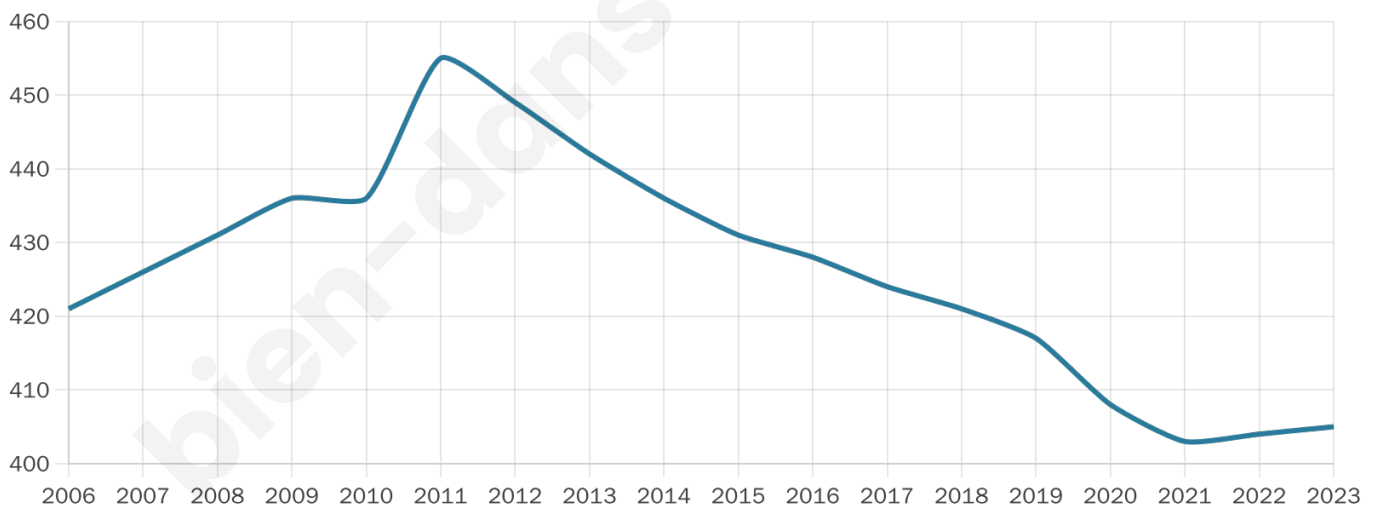

Version web

Ville de La Villeneuve-au-Chêne

Présenté par

BIEN dans ma **VILLE** 

Sommaire

Situation géographique	3
Statistiques sur la population	4
Evolution du nombre d'habitants	4
Tranche d'âge	5
0-14 ans	5
15-29 ans	5
30-44 ans	5
45-59 ans	5
60-74 ans	5
75-89 ans	5
90 ans et +	5
Activité professionnelle	5
Agriculteurs	5
Artisans, Commerçants	5
Cadres et sup.	5
Professions intermédiaires	5
Employé	5
Ouvrier	5
Retraité	5
Autres	5
Niveau de diplôme	6
Sans diplôme ou CEP	6
Brevet, BEPC, DNB	6
CAP-BEP ou équivalent	6
BAC ou équivalent	6
BAC+2	6
BAC+3 ou +4	6
BAC+5 ou plus	6
Composition des ménages	6
Couple sans enfant	6
Couple avec enfant(s)	6
Famille monoparentale	6
Colocation / Autre	6
Personnes seules	6
Profils électoraux	7
Premier tour	7
Sécurité	8
Evolution du nombre d'infractions	8
Pour comparer	9
Services à la population	10
Commerce	10
Éducation	10
Villes autour de La Villeneuve-au-Chêne	12

45 ans

Pop active

46.9%

Taux chômage

5.9%

Pop densité

41 h/km²

Revenu moyen

23 440 €/an

Evolution du nombre d'habitants

Sources : Institut national de la statistique et des études économiques (insee) selon Les dernières parutions officielles de 2024 portant sur les années 2020, 2021 et 2022.