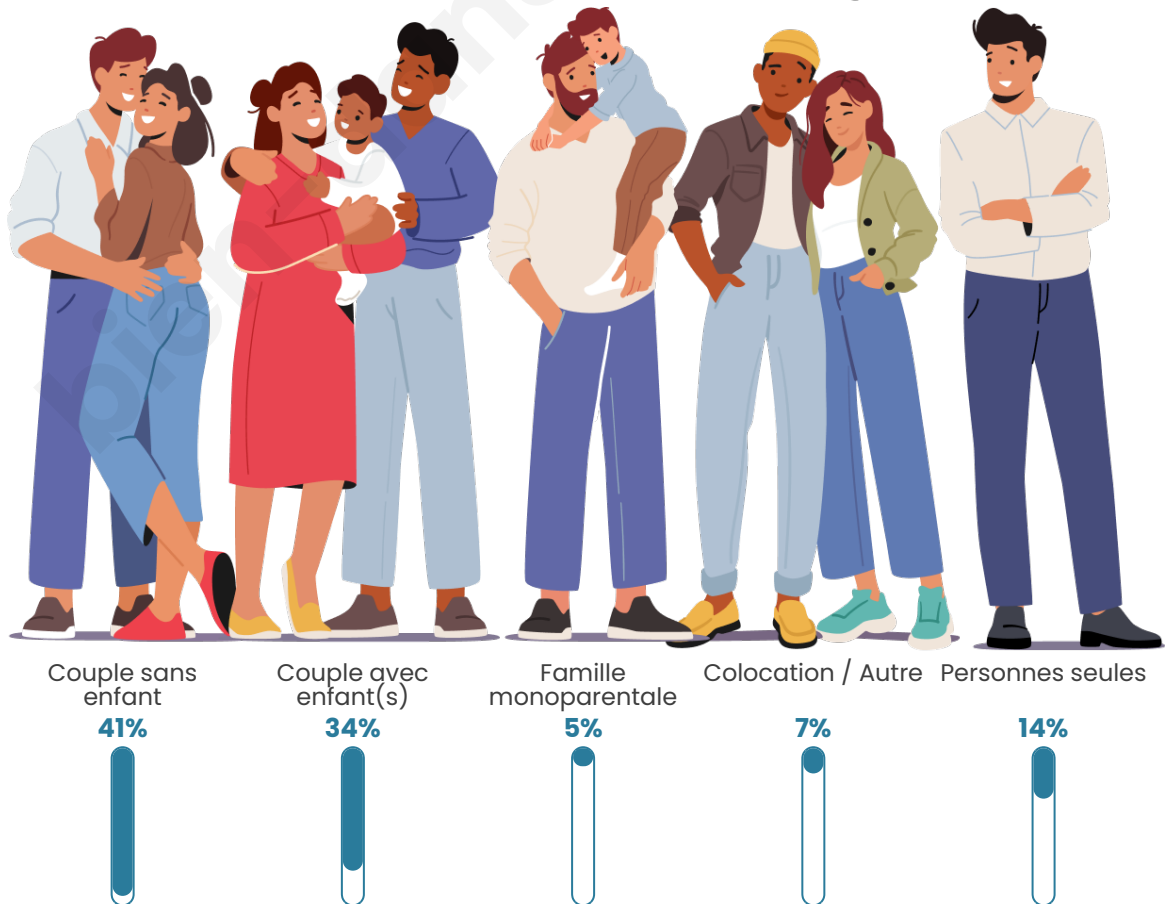

Tranche d'âge

Activité professionnelle

Niveau de diplôme

Composition des ménages

Profils électoraux

Premier tour

	Marine LE PEN	41.33 %
	Emmanuel MACRON	19.56 %
	Jean-Luc MÉLENCHON	18.82 %
	Jean LASSALLE	5.17 %
	Fabien ROUSSEL	3.32 %
	Éric ZEMMOUR	2.21 %
	Anne HIDALGO	2.21 %
	Nicolas DUPONT- AIGNAN	2.21 %
	Nathalie ARTHAUD	1.48 %
	Valérie PÉCRESSÉ	1.48 %
	Yannick JADOT	1.11 %
	Philippe POUTOU	1.11 %