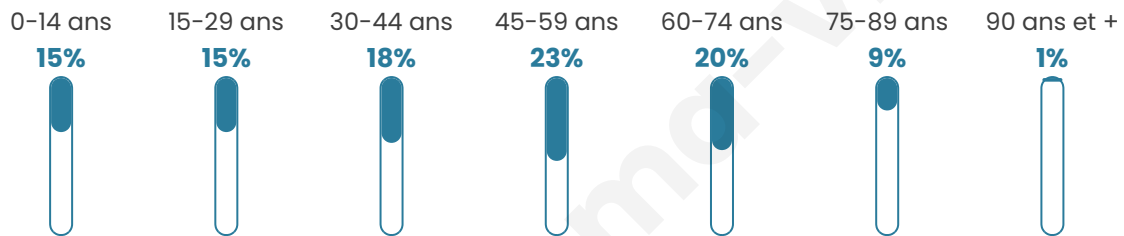

407

Age moyen

44 ans

Pop active

46.2%

Taux chômage

15.4%

Pop densité

102 h/km²

Revenu moyen

21 190 €/an

Evolution du nombre d'habitants

Sources : Institut national de la statistique et des études économiques (insee) selon Les dernières parutions officielles de 2024 portant sur les années 2020, 2021 et 2022.

Tranche d'âge

Activité professionnelle

Niveau de diplôme

Composition des ménages

Profils électoraux

Premier tour

	Marine LE PEN	41.33 %
	Emmanuel MACRON	19.56 %
	Jean-Luc MÉLENCHON	18.82 %
	Jean LASSALLE	5.17 %
	Fabien ROUSSEL	3.32 %
	Éric ZEMMOUR	2.21 %
	Anne HIDALGO	2.21 %
	Nicolas DUPONT- AIGNAN	2.21 %
	Nathalie ARTHAUD	1.48 %
	Valérie PÉCRESSÉ	1.48 %
	Yannick JADOT	1.11 %
	Philippe POUTOU	1.11 %

346 inscrits

Participation : 80.64%

Votes blancs : 1.79%

Votes nuls : 1.08%

Second tour

	Emmanuel MACRON	38,15 %
	Marine LE PEN	61,85 %

346 inscrits

Participation : 78.32%