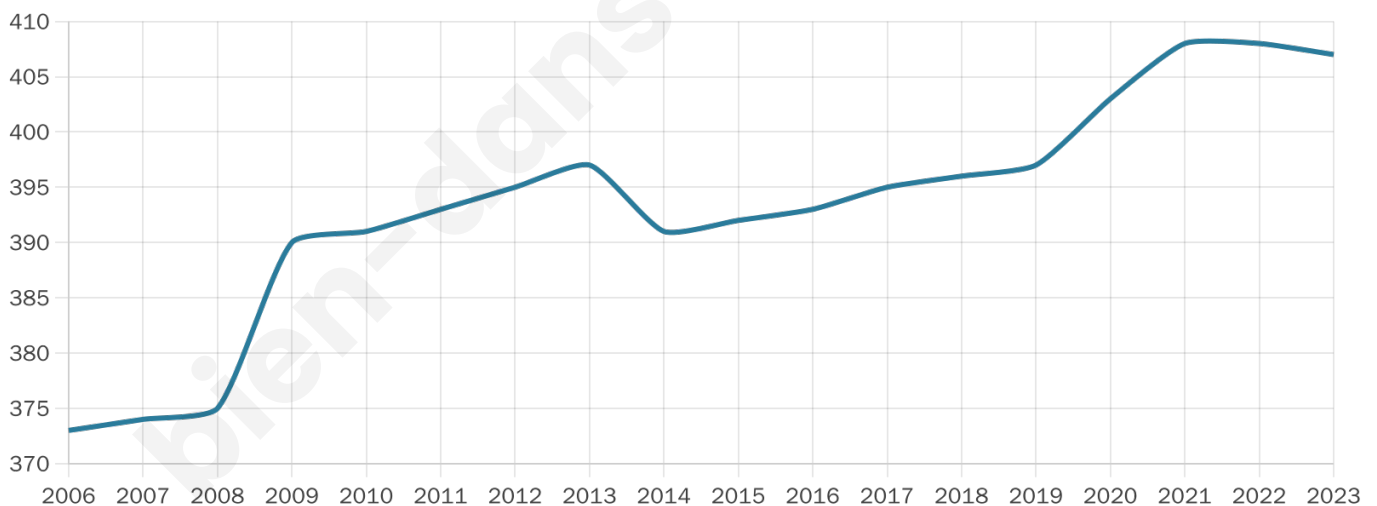

Version web

Ville de Villeneuve

Présenté par

BIEN dans
ma **VILLE** 

Sommaire

Situation géographique	3
Statistiques sur la population	4
Evolution du nombre d'habitants	4
Tranche d'âge	5
0-14 ans	5
15-29 ans	5
30-44 ans	5
45-59 ans	5
60-74 ans	5
75-89 ans	5
90 ans et +	5
Activité professionnelle	5
Agriculteurs	5
Artisans, Commerçants	5
Cadres et sup.	5
Professions intermédiaires	5
Employé	5
Ouvrier	5
Retraité	5
Autres	5
Niveau de diplôme	6
Sans diplôme ou CEP	6
Brevet, BEPC, DNB	6
CAP-BEP ou équivalent	6
BAC ou équivalent	6
BAC+2	6
BAC+3 ou +4	6
BAC+5 ou plus	6
Composition des ménages	6
Couple sans enfant	6
Couple avec enfant(s)	6
Famille monoparentale	6
Colocation / Autre	6
Personnes seules	6
Profils électoraux	7
Premier tour	7
Sécurité	8
Evolution du nombre d'infractions	8
Pour comparer	9
Services à la population	10
Commerce	10
Éducation	10
Villes autour de Villeneuve	11

407

Age moyen

44 ans

Pop active

46.2%

Taux chômage

15.4%

Pop densité

102 h/km²

Revenu moyen

21 190 €/an

Evolution du nombre d'habitants

Sources : Institut national de la statistique et des études économiques (insee) selon Les dernières parutions officielles de 2024 portant sur les années 2020, 2021 et 2022.