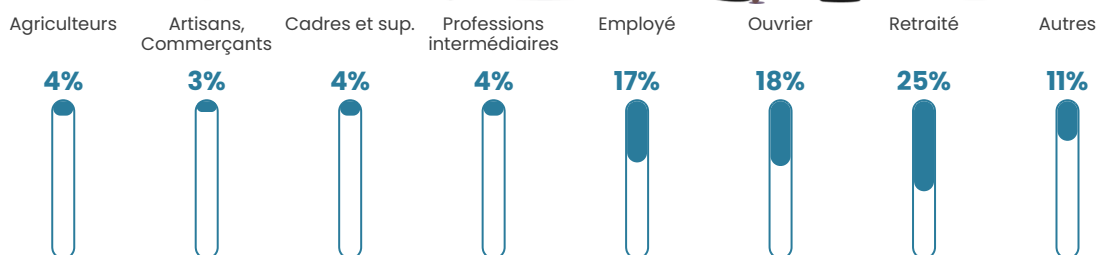

407

Age moyen

44 ans

Pop active

46.2%

Taux chômage

15.4%

Pop densité

102 h/km²

Revenu moyen

21 190 €/an

Evolution du nombre d'habitants

Sources : Institut national de la statistique et des études économiques (insee) selon Les dernières parutions officielles de 2024 portant sur les années 2020, 2021 et 2022.

Tranche d'âge

Activité professionnelle

Niveau de diplôme

Composition des ménages

Profils électoraux

Premier tour

	Marine LE PEN	41.33 %
	Emmanuel MACRON	19.56 %
	Jean-Luc MÉLENCHON	18.82 %
	Jean LASSALLE	5.17 %
	Fabien ROUSSEL	3.32 %
	Éric ZEMMOUR	2.21 %
	Anne HIDALGO	2.21 %
	Nicolas DUPONT- AIGNAN	2.21 %
	Nathalie ARTHAUD	1.48 %
	Valérie PÉCRESSÉ	1.48 %
	Yannick JADOT	1.11 %
	Philippe POUTOU	1.11 %