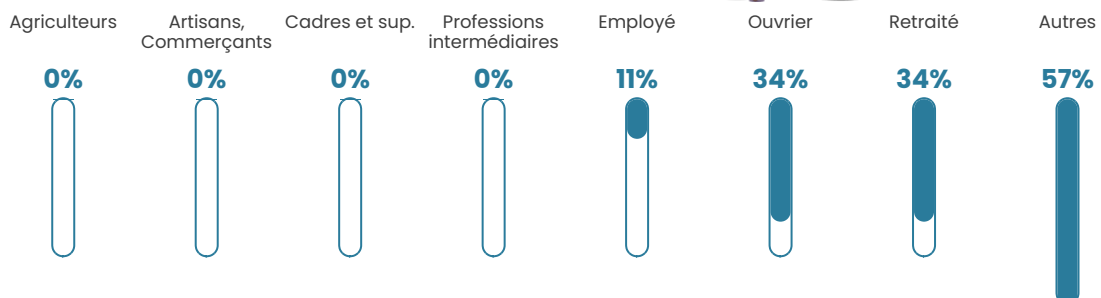

Pop densité

11 h/km²

Revenu moyen

NC

Evolution du nombre d'habitants

Sources : Institut national de la statistique et des études économiques (insee) selon Les dernières parutions officielles de 2024 portant sur les années 2020, 2021 et 2022.

Tranche d'âge

Activité professionnelle

Niveau de diplôme

Composition des ménages

Profils électoraux

Premier tour

	Emmanuel MACRON	27.27 %
	Marine LE PEN	18.18 %
	Valérie PÉCRESE	13.64 %
	Jean-Luc MÉLENCHON	11.36 %
	Jean LASSALLE	9.09 %
	Yannick JADOT	9.09 %
	Éric ZEMMOUR	4.55 %
	Nicolas DUPONT- AIGNAN	4.55 %
	Nathalie ARTHAUD	2.27 %
	Fabien ROUSSEL	0.00 %
	Anne HIDALGO	0.00 %
	Philippe POUTOU	0.00 %