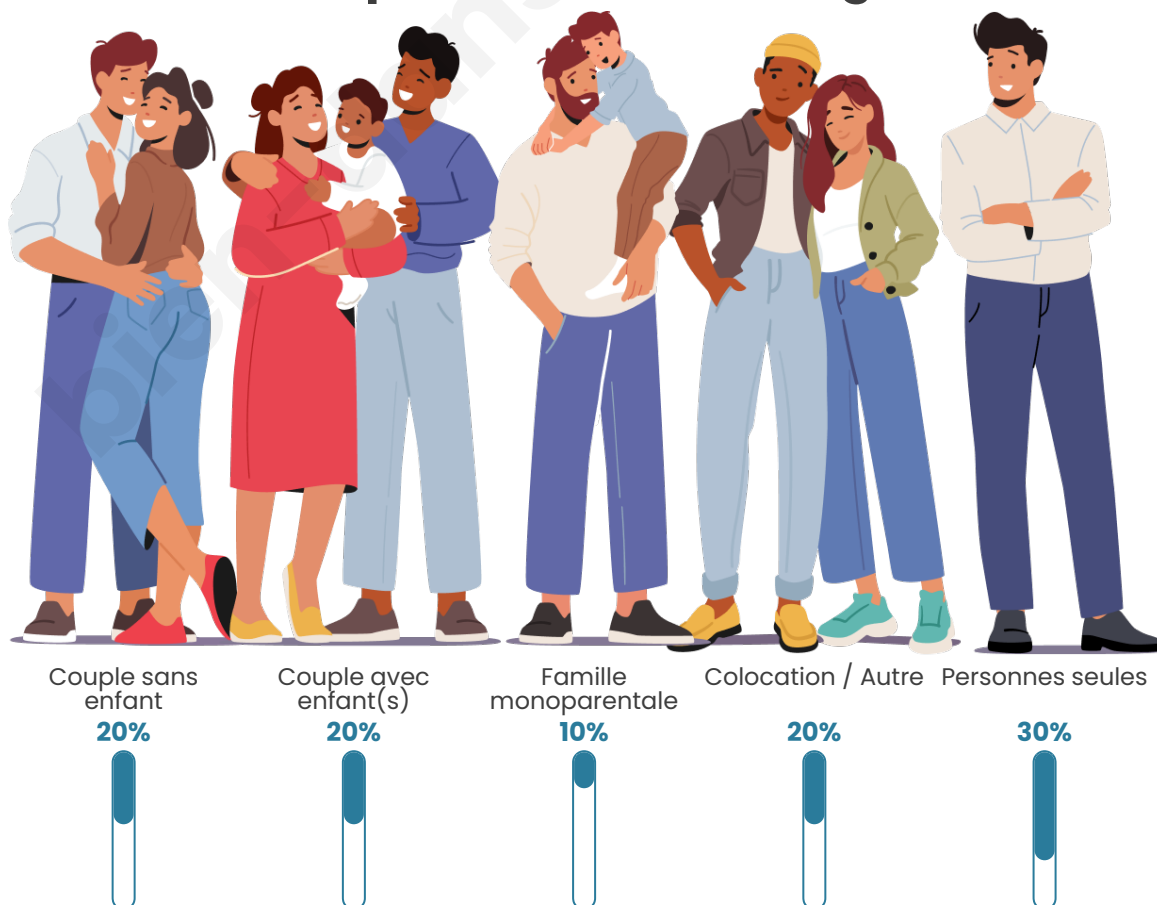

Tranche d'âge

Activité professionnelle

Niveau de diplôme

Composition des ménages

Profils électoraux

Premier tour

	Emmanuel MACRON	27.27 %
	Marine LE PEN	18.18 %
	Valérie PÉCRESE	13.64 %
	Jean-Luc MÉLENCHON	11.36 %
	Jean LASSALLE	9.09 %
	Yannick JADOT	9.09 %
	Éric ZEMMOUR	4.55 %
	Nicolas DUPONT- AIGNAN	4.55 %
	Nathalie ARTHAUD	2.27 %
	Fabien ROUSSEL	0.00 %
	Anne HIDALGO	0.00 %
	Philippe POUTOU	0.00 %