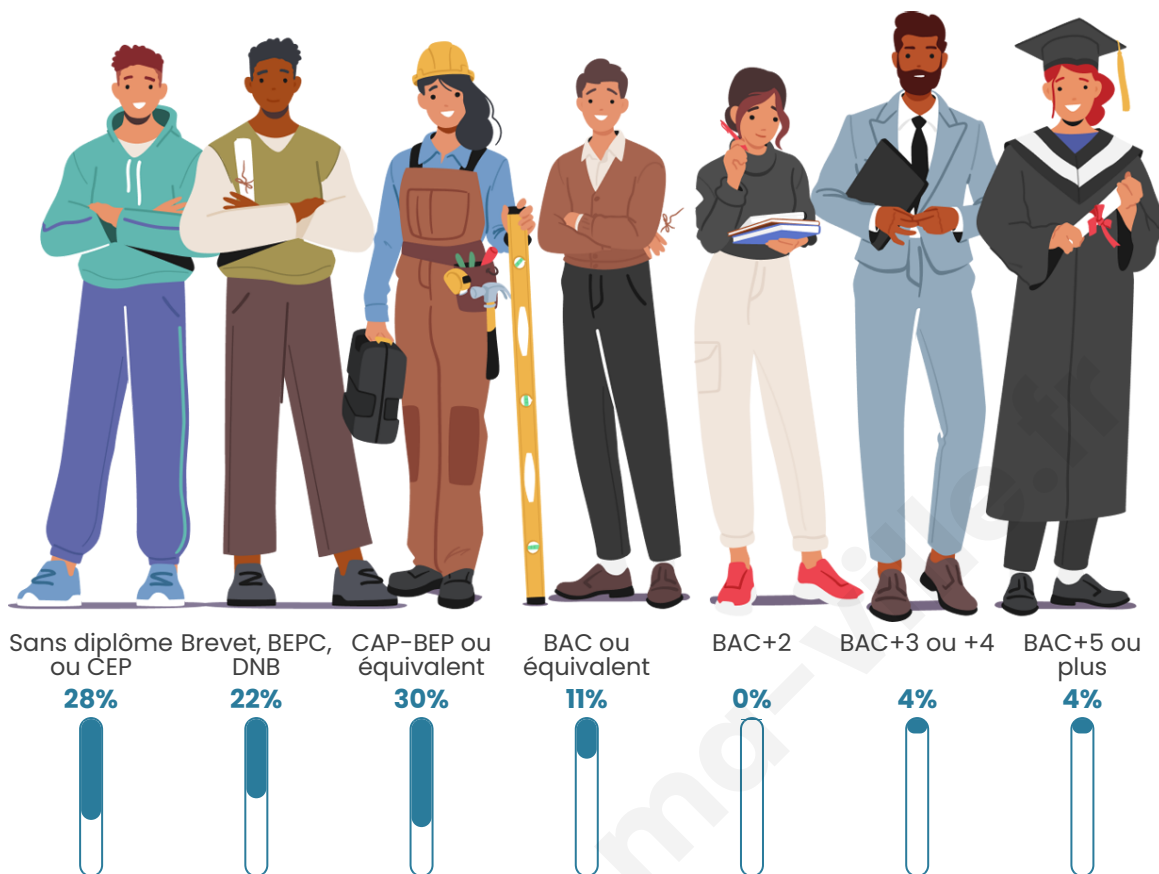

Nombre d'habitants

44

Age moyen

58 ans

Pop active

31.8%

Taux chômage

7.7%

Tranche d'âge

Activité professionnelle

Niveau de diplôme

Composition des ménages

Profils électoraux

Premier tour

	Emmanuel MACRON	27.27 %
	Marine LE PEN	18.18 %
	Valérie PÉCRESE	13.64 %
	Jean-Luc MÉLENCHON	11.36 %
	Jean LASSALLE	9.09 %
	Yannick JADOT	9.09 %
	Éric ZEMMOUR	4.55 %
	Nicolas DUPONT- AIGNAN	4.55 %
	Nathalie ARTHAUD	2.27 %
	Fabien ROUSSEL	0.00 %
	Anne HIDALGO	0.00 %
	Philippe POUTOU	0.00 %