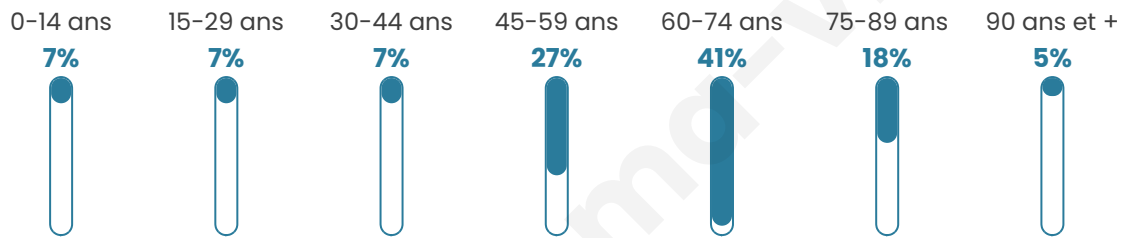

Nombre d'habitants

44

Age moyen

58 ans

Pop active

31.8%

Taux chômage

7.7%

Pop densité

11 h/km²

Revenu moyen

NC

Evolution du nombre d'habitants

Sources : Institut national de la statistique et des études économiques (insee) selon Les dernières parutions officielles de 2024 portant sur les années 2020, 2021 et 2022.

Tranche d'âge

Activité professionnelle

Niveau de diplôme

Composition des ménages

Profils électoraux

Premier tour

	Emmanuel MACRON	27.27 %
	Marine LE PEN	18.18 %
	Valérie PÉCRESE	13.64 %
	Jean-Luc MÉLENCHON	11.36 %
	Jean LASSALLE	9.09 %
	Yannick JADOT	9.09 %
	Éric ZEMMOUR	4.55 %
	Nicolas DUPONT- AIGNAN	4.55 %
	Nathalie ARTHAUD	2.27 %
	Fabien ROUSSEL	0.00 %
	Anne HIDALGO	0.00 %
	Philippe POUTOU	0.00 %