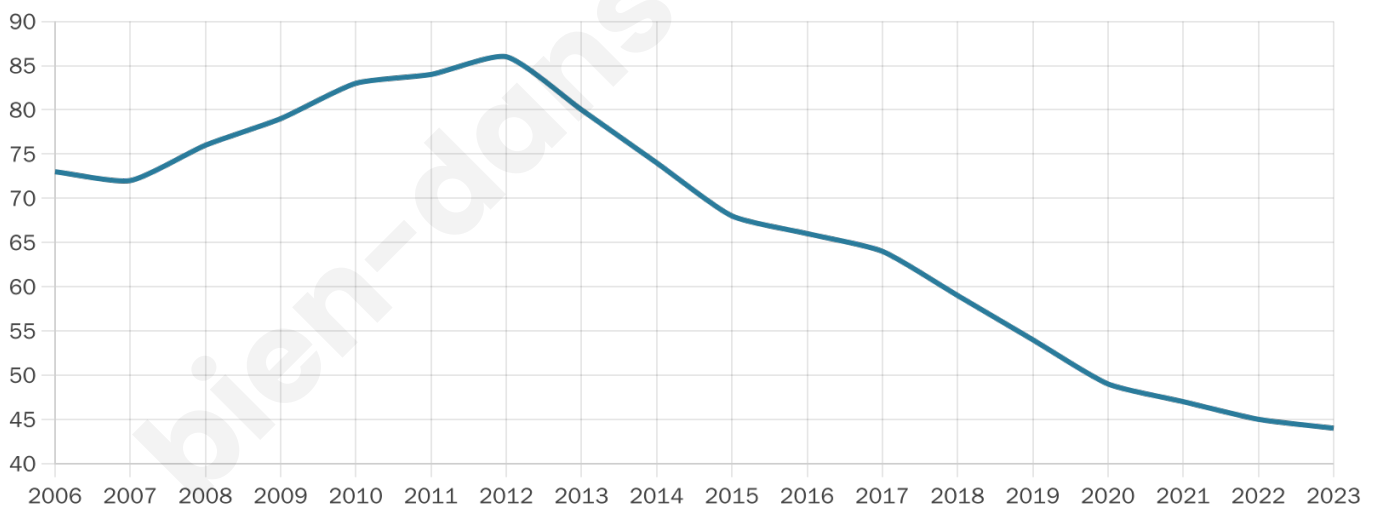

Nombre d'habitants

44

Age moyen

58 ans

Pop active

31.8%

Taux chômage

7.7%

Pop densité

11 h/km²

Revenu moyen

NC

Evolution du nombre d'habitants

Sources : Institut national de la statistique et des études économiques (insee) selon Les dernières parutions officielles de 2024 portant sur les années 2020, 2021 et 2022.

Tranche d'âge

Activité professionnelle

Niveau de diplôme

Composition des ménages

Profils électoraux

Premier tour

	Emmanuel MACRON	27.27 %
	Marine LE PEN	18.18 %
	Valérie PÉCRESE	13.64 %
	Jean-Luc MÉLENCHON	11.36 %
	Jean LASSALLE	9.09 %
	Yannick JADOT	9.09 %
	Éric ZEMMOUR	4.55 %
	Nicolas DUPONT- AIGNAN	4.55 %
	Nathalie ARTHAUD	2.27 %
	Fabien ROUSSEL	0.00 %
	Anne HIDALGO	0.00 %
	Philippe POUTOU	0.00 %