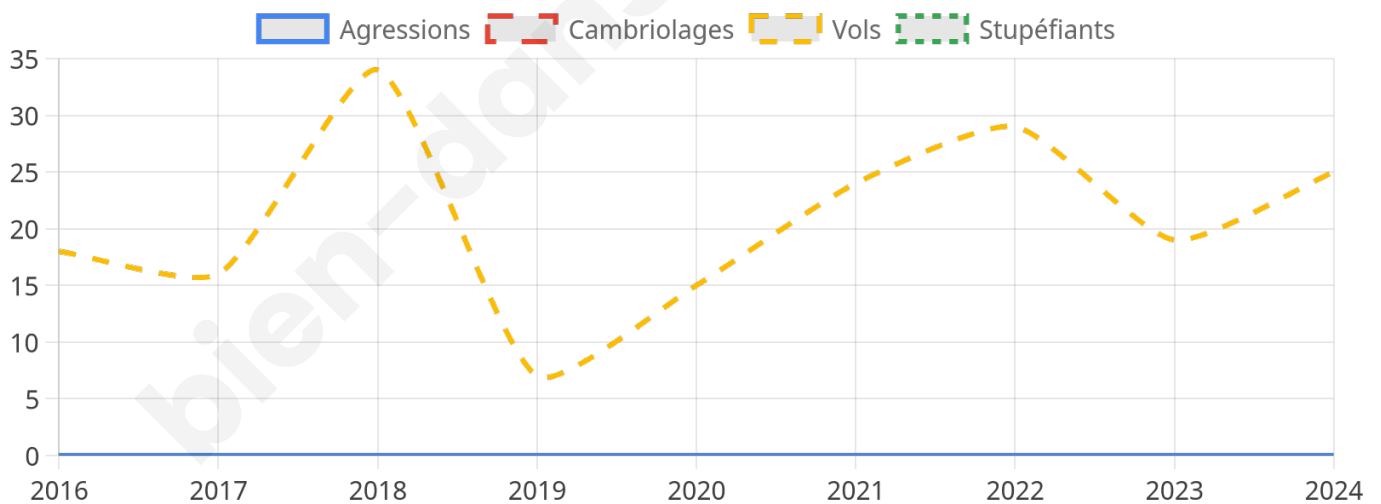

1 615 inscrits

Participation : 78.08%

Votes blancs : 1.98%

Votes nuls : 1.11%

Second tour

	Emmanuel MACRON	62,31 %
	Marine LE PEN	37,69 %

1 615 inscrits

Participation : 76.78%

25

Stupéfiants

0

Evolution du nombre d'infractions

Pour comparer

(en proportion du nombre d'habitants)

Sources : Bases statistiques communale, départementale et régionale de la délinquance enregistrée par la police et la gendarmerie nationales selon les dernières parutions officielles de 2025 portant sur l'année 2024 ([data.gouv](https://data.gouv.fr)).