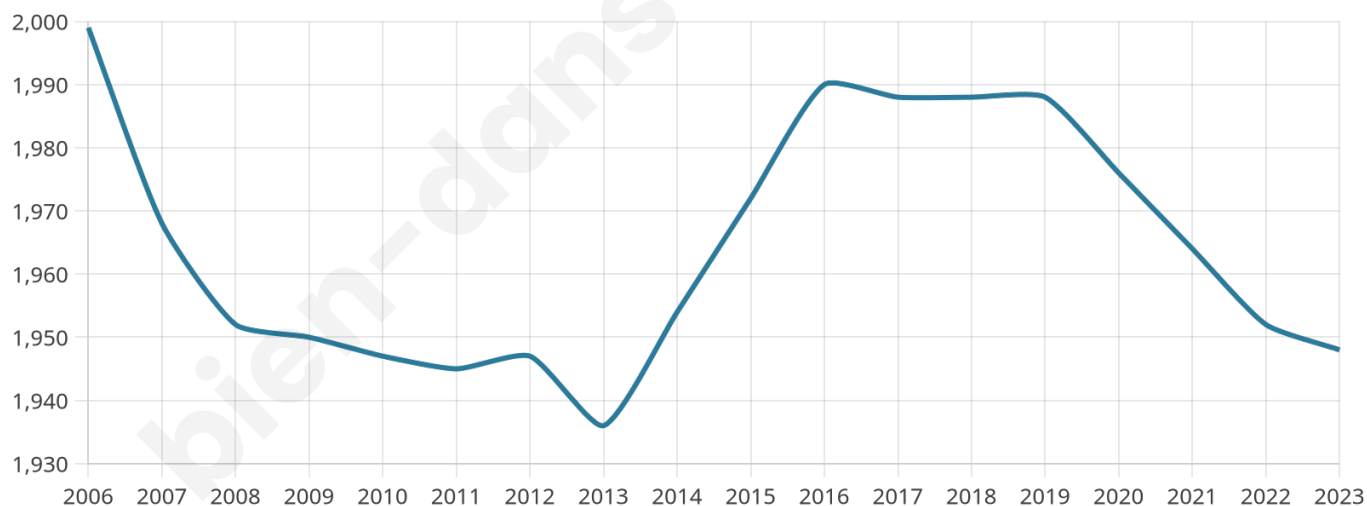

Version web

Ville de Villeneuve

Présenté par

BIEN dans
ma **VILLE** 

Sommaire

Situation géographique	3
Statistiques sur la population	4
Evolution du nombre d'habitants	4
Tranche d'âge	5
0-14 ans	5
15-29 ans	5
30-44 ans	5
45-59 ans	5
60-74 ans	5
75-89 ans	5
90 ans et +	5
Activité professionnelle	5
Agriculteurs	5
Artisans, Commerçants	5
Cadres et sup.	5
Professions intermédiaires	5
Employé	5
Ouvrier	5
Retraité	5
Autres	5
Niveau de diplôme	6
Sans diplôme ou CEP	6
Brevet, BEPC, DNB	6
CAP-BEP ou équivalent	6
BAC ou équivalent	6
BAC+2	6
BAC+3 ou +4	6
BAC+5 ou plus	6
Composition des ménages	6
Couple sans enfant	6
Couple avec enfant(s)	6
Famille monoparentale	6
Colocation / Autre	6
Personnes seules	6
Profil électoraux	7
Premier tour	7
Sécurité	8
Evolution du nombre d'infractions	8
Pour comparer	9
Services à la population	10
Commerce	10
Éducation	10
Villes autour de Villeneuve	11
Avis sur la ville de Villeneuve	12
Moyenne par critère	12
Villes autour de Villeneuve	12
Répartition des avis par note	12
Répartition des avis par note	12

1 948

Age moyen

49 ans

Pop active

41.3%

Taux chômage

6.5%

Pop densité

30 h/km²

Revenu moyen

22 720 €/an

Evolution du nombre d'habitants

Sources : Institut national de la statistique et des études économiques (insee) selon Les dernières parutions officielles de 2024 portant sur les années 2020, 2021 et 2022.