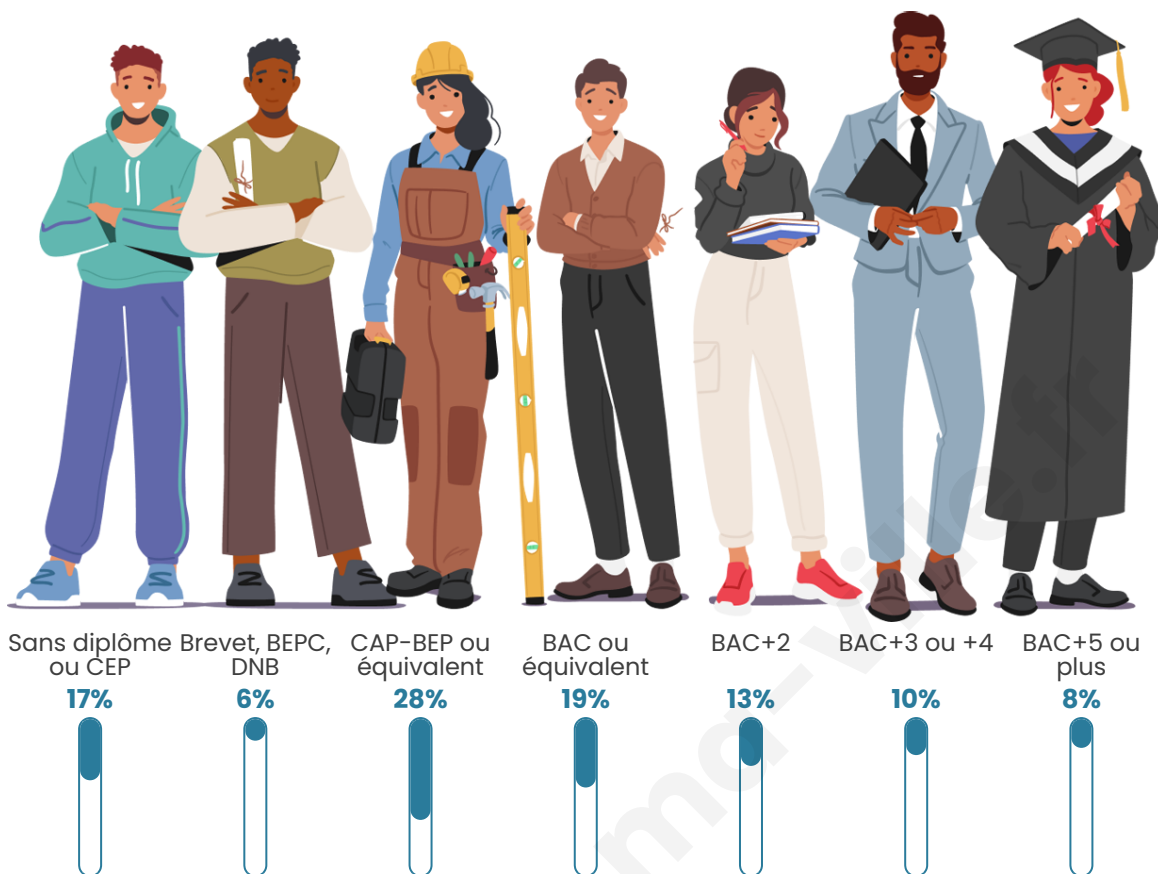

1 948

Age moyen

49 ans

Pop active

41.3%

Taux chômage

6.5%

Pop densité

Tranche d'âge

Activité professionnelle

Niveau de diplôme

Composition des ménages

Profils électoraux

Premier tour

	Emmanuel MACRON	31.34 %
	Marine LE PEN	18.99 %
	Jean-Luc MÉLENCHON	17.35 %
	Jean LASSALLE	8.18 %
	Valérie PÉCRESSÉ	5.65 %
	Éric ZEMMOUR	5.56 %
	Yannick JADOT	3.68 %
	Anne HIDALGO	3.27 %
	Fabien ROUSSEL	2.29 %
	Nicolas DUPONT- AIGNAN	2.21 %
	Nathalie ARTHAUD	0.98 %
	Philippe POUTOU	0.49 %