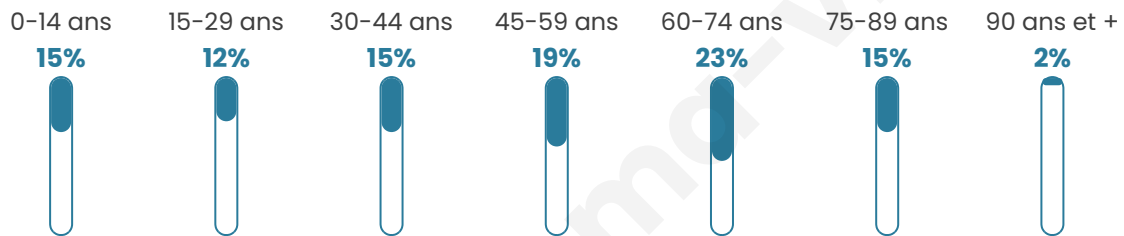

1 948

Age moyen

49 ans

Pop active

41.3%

Taux chômage

6.5%

Pop densité

30 h/km²

Revenu moyen

22 720 €/an

Evolution du nombre d'habitants

Sources : Institut national de la statistique et des études économiques (insee) selon Les dernières parutions officielles de 2024 portant sur les années 2020, 2021 et 2022.

Tranche d'âge

Activité professionnelle

Niveau de diplôme

Composition des ménages

Profils électoraux

Premier tour

	Emmanuel MACRON	31.34 %
	Marine LE PEN	18.99 %
	Jean-Luc MÉLENCHON	17.35 %
	Jean LASSALLE	8.18 %
	Valérie PÉCRESSÉ	5.65 %
	Éric ZEMMOUR	5.56 %
	Yannick JADOT	3.68 %
	Anne HIDALGO	3.27 %
	Fabien ROUSSEL	2.29 %
	Nicolas DUPONT- AIGNAN	2.21 %
	Nathalie ARTHAUD	0.98 %
	Philippe POUTOU	0.49 %

1 615 inscrits

Participation : 78.08%

Votes blancs : 1.98%

Votes nuls : 1.11%

Second tour

	Emmanuel MACRON	62,31 %
	Marine LE PEN	37,69 %

1 615 inscrits

Participation : 76.78%