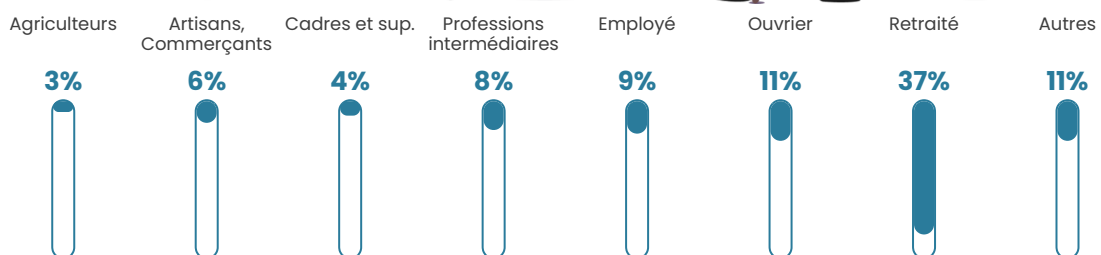

30 h/km²

Revenu moyen

22 720 €/an

Evolution du nombre d'habitants

Sources : Institut national de la statistique et des études économiques (insee) selon Les dernières parutions officielles de 2024 portant sur les années 2020, 2021 et 2022.

Tranche d'âge

Activité professionnelle

Niveau de diplôme

Composition des ménages

Profils électoraux

Premier tour

	Emmanuel MACRON	31.34 %
	Marine LE PEN	18.99 %
	Jean-Luc MÉLENCHON	17.35 %
	Jean LASSALLE	8.18 %
	Valérie PÉCRESSÉ	5.65 %
	Éric ZEMMOUR	5.56 %
	Yannick JADOT	3.68 %
	Anne HIDALGO	3.27 %
	Fabien ROUSSEL	2.29 %
	Nicolas DUPONT- AIGNAN	2.21 %
	Nathalie ARTHAUD	0.98 %
	Philippe POUTOU	0.49 %