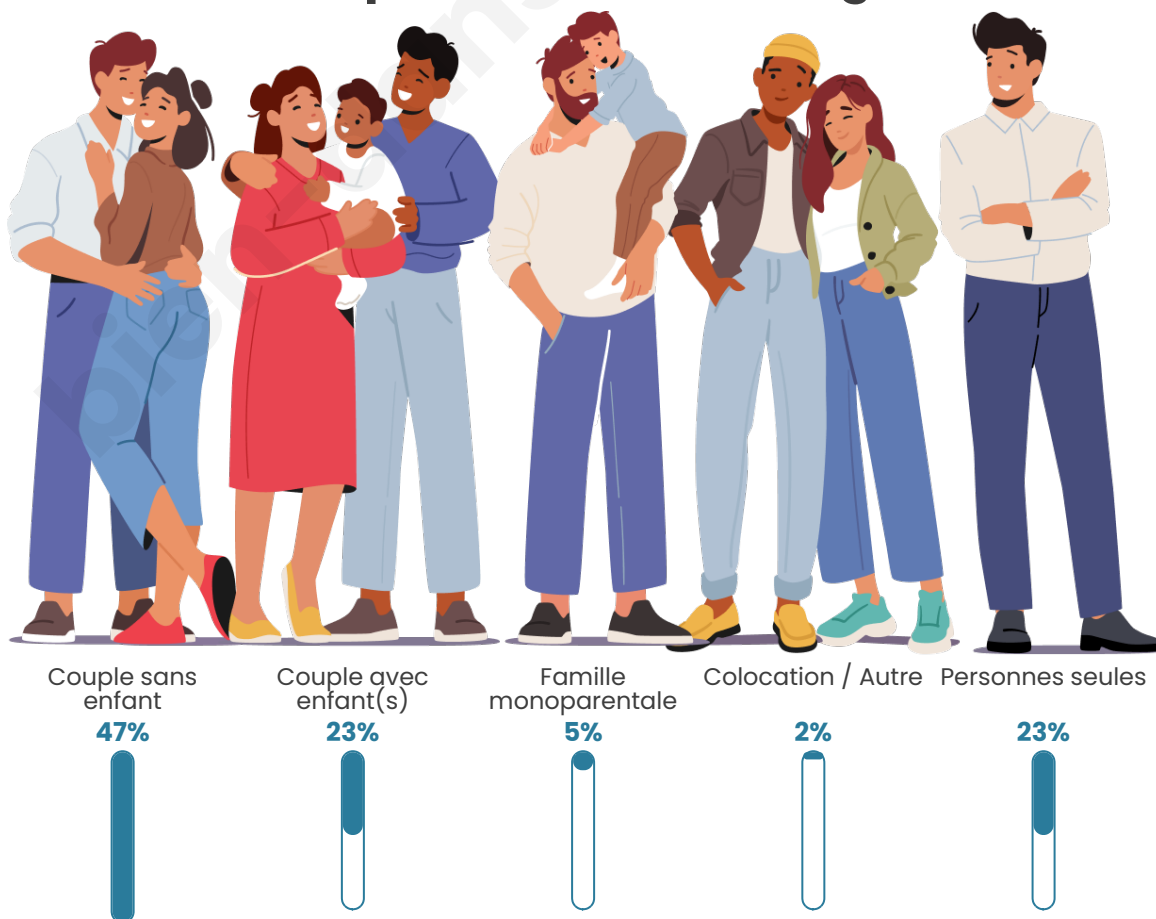

Tranche d'âge

Activité professionnelle

Niveau de diplôme

Composition des ménages

Profils électoraux

Premier tour

	Emmanuel MACRON	31.34 %
	Marine LE PEN	18.99 %
	Jean-Luc MÉLENCHON	17.35 %
	Jean LASSALLE	8.18 %
	Valérie PÉCRESSÉ	5.65 %
	Éric ZEMMOUR	5.56 %
	Yannick JADOT	3.68 %
	Anne HIDALGO	3.27 %
	Fabien ROUSSEL	2.29 %
	Nicolas DUPONT- AIGNAN	2.21 %
	Nathalie ARTHAUD	0.98 %
	Philippe POUTOU	0.49 %