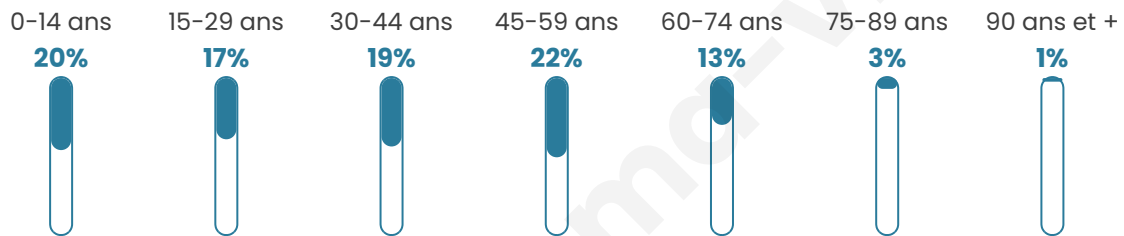

1 638

Age moyen

38 ans

Pop active

51.4%

Taux chômage

3.8%

Pop densité

63 h/km²

Revenu moyen

26 440 €/an

Evolution du nombre d'habitants

Sources : Institut national de la statistique et des études économiques (insee) selon Les dernières parutions officielles de 2024 portant sur les années 2020, 2021 et 2022.

Tranche d'âge

Activité professionnelle

Niveau de diplôme

Composition des ménages

Profils électoraux

Premier tour

	Marine LE PEN	34.07 %
	Emmanuel MACRON	24.05 %
	Jean-Luc MÉLENCHON	11.81 %
	Éric ZEMMOUR	9.81 %
	Valérie PÉCRESSÉ	7.59 %
	Yannick JADOT	4.11 %
	Nicolas DUPONT-AIGNAN	3.48 %
	Jean LASSALLE	1.90 %
	Anne HIDALGO	1.37 %
	Fabien ROUSSEL	0.74 %
	Nathalie ARTHAUD	0.53 %
	Philippe POUTOU	0.53 %

1 165 inscrits

Participation : 82.75%

Votes blancs : 1.14%

Votes nuls : 0.52%

Second tour

	Emmanuel MACRON	45,2 %
	Marine LE PEN	54,8 %

1 165 inscrits

Participation : 81.8%