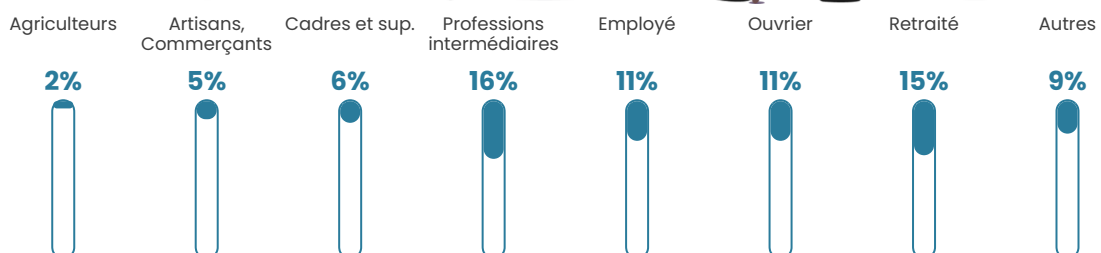

63 h/km²

Revenu moyen

26 440 €/an

Evolution du nombre d'habitants

Sources : Institut national de la statistique et des études économiques (insee) selon Les dernières parutions officielles de 2024 portant sur les années 2020, 2021 et 2022.

Tranche d'âge

Activité professionnelle

Niveau de diplôme

Composition des ménages

Profils électoraux

Premier tour

	Marine LE PEN	34.07 %
	Emmanuel MACRON	24.05 %
	Jean-Luc MÉLENCHON	11.81 %
	Éric ZEMMOUR	9.81 %
	Valérie PÉCRESSÉ	7.59 %
	Yannick JADOT	4.11 %
	Nicolas DUPONT-AIGNAN	3.48 %
	Jean LASSALLE	1.90 %
	Anne HIDALGO	1.37 %
	Fabien ROUSSEL	0.74 %
	Nathalie ARTHAUD	0.53 %
	Philippe POUTOU	0.53 %