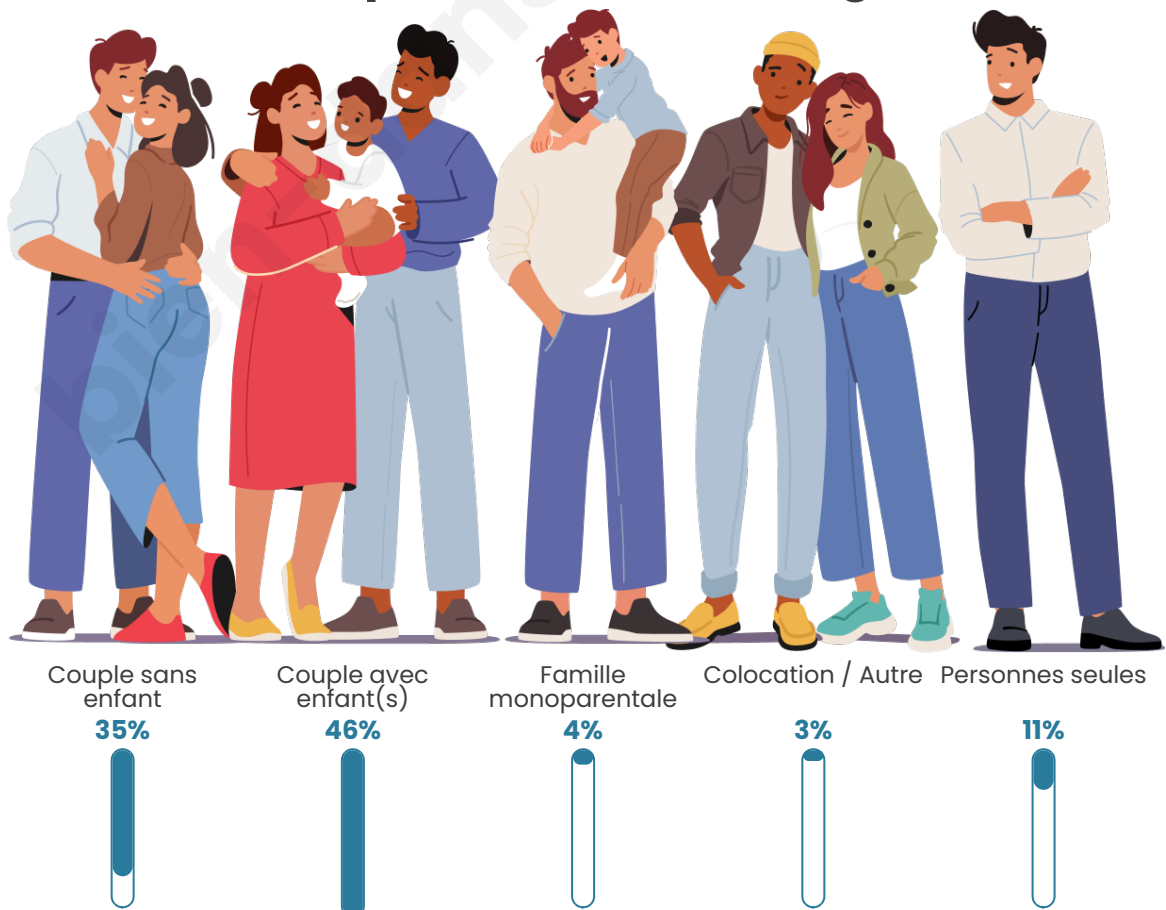

Tranche d'âge

Activité professionnelle

Niveau de diplôme

Composition des ménages

Profils électoraux

Premier tour

	Marine LE PEN	34.07 %
	Emmanuel MACRON	24.05 %
	Jean-Luc MÉLENCHON	11.81 %
	Éric ZEMMOUR	9.81 %
	Valérie PÉCRESSÉ	7.59 %
	Yannick JADOT	4.11 %
	Nicolas DUPONT-AIGNAN	3.48 %
	Jean LASSALLE	1.90 %
	Anne HIDALGO	1.37 %
	Fabien ROUSSEL	0.74 %
	Nathalie ARTHAUD	0.53 %
	Philippe POUTOU	0.53 %