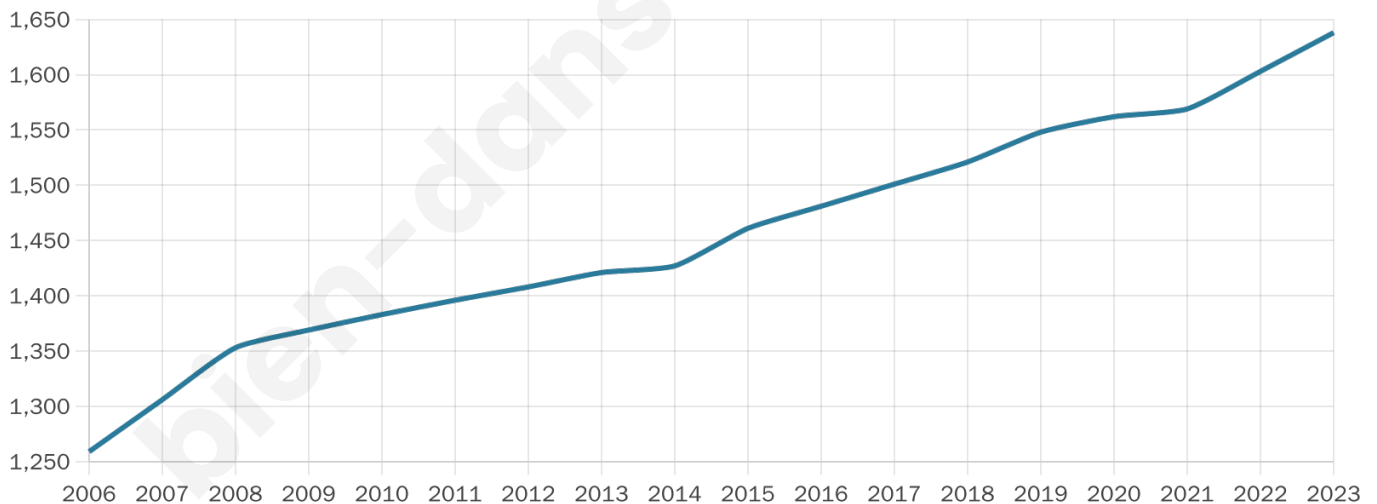

Version web

Ville de Villeneuve

Présenté par

BIEN dans
ma **VILLE** 

Sommaire

Situation géographique	3
Statistiques sur la population	4
Evolution du nombre d'habitants	4
Tranche d'âge	5
0-14 ans	5
15-29 ans	5
30-44 ans	5
45-59 ans	5
60-74 ans	5
75-89 ans	5
90 ans et +	5
Activité professionnelle	5
Agriculteurs	5
Artisans, Commerçants	5
Cadres et sup.	5
Professions intermédiaires	5
Employé	5
Ouvrier	5
Retraité	5
Autres	5
Niveau de diplôme	6
Sans diplôme ou CEP	6
Brevet, BEPC, DNB	6
CAP-BEP ou équivalent	6
BAC ou équivalent	6
BAC+2	6
BAC+3 ou +4	6
BAC+5 ou plus	6
Composition des ménages	6
Couple sans enfant	6
Couple avec enfant(s)	6
Famille monoparentale	6
Colocation / Autre	6
Personnes seules	6
Profil électoraux	7
Premier tour	7
Sécurité	8
Evolution du nombre d'infractions	8
Pour comparer	9
Services à la population	10
Commerce	10
Éducation	10
Villes autour de Villeneuve	11
Avis sur la ville de Villeneuve	12
Moyenne par critère	12
Villes autour de Villeneuve	12
Répartition des avis par note	12
Répartition des avis par note	12

1 638

Age moyen

38 ans

Pop active

51.4%

Taux chômage

3.8%

Pop densité

63 h/km²

Revenu moyen

26 440 €/an

Evolution du nombre d'habitants

Sources : Institut national de la statistique et des études économiques (insee) selon Les dernières parutions officielles de 2024 portant sur les années 2020, 2021 et 2022.