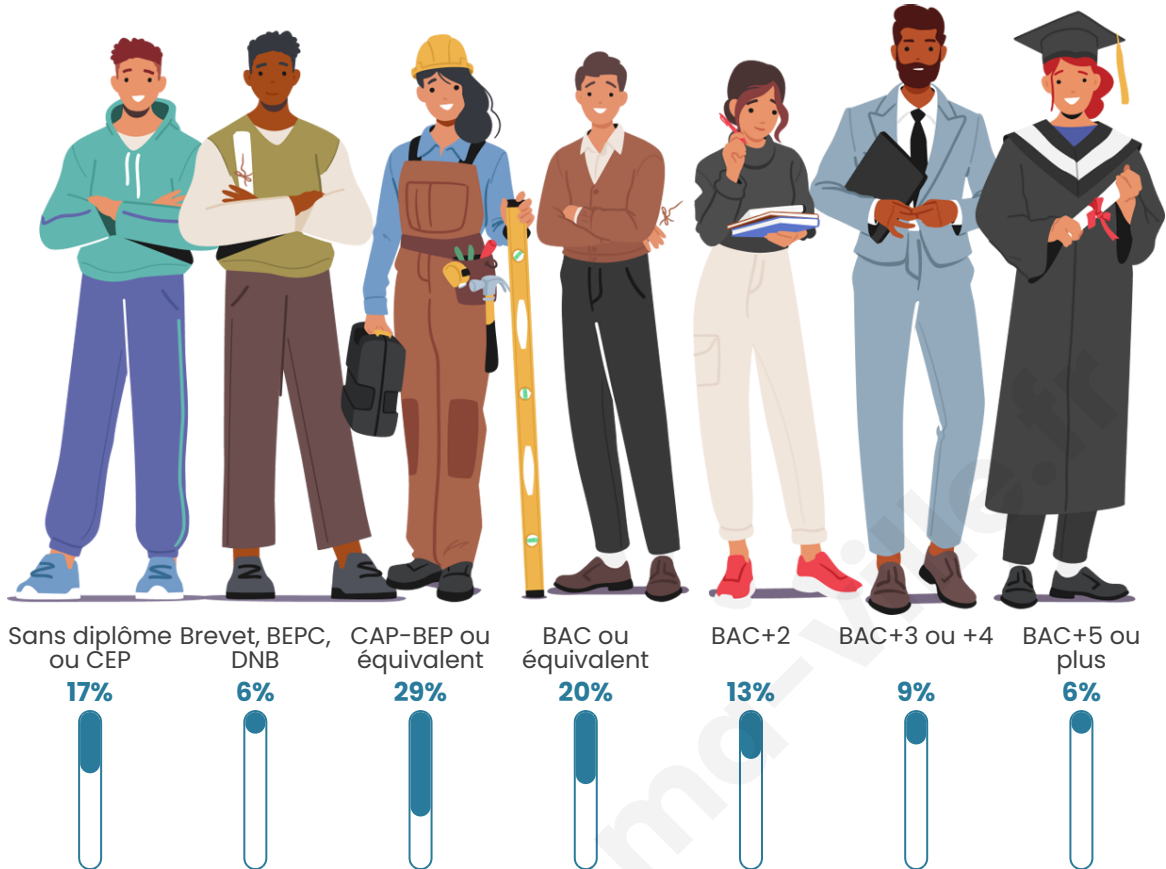

1 638

Age moyen

38 ans

Pop active

51.4%

Taux chômage

3.8%

Pop densité

Tranche d'âge

Activité professionnelle

Niveau de diplôme

Composition des ménages

Profils électoraux

Premier tour

	Marine LE PEN	34.07 %
	Emmanuel MACRON	24.05 %
	Jean-Luc MÉLENCHON	11.81 %
	Éric ZEMMOUR	9.81 %
	Valérie PÉCRESSÉ	7.59 %
	Yannick JADOT	4.11 %
	Nicolas DUPONT-AIGNAN	3.48 %
	Jean LASSALLE	1.90 %
	Anne HIDALGO	1.37 %
	Fabien ROUSSEL	0.74 %
	Nathalie ARTHAUD	0.53 %
	Philippe POUTOU	0.53 %