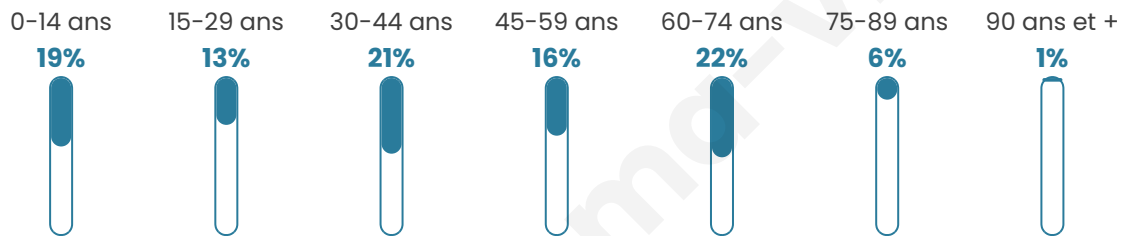

# Statistiques sur la population

Nombre d'habitants

**374**

Age moyen

**42 ans**

Pop active

**47.9%**

Taux chômage

**6.9%**

Pop densité

**187 h/km<sup>2</sup>**

Revenu moyen

**22 370 €/an**

## Evolution du nombre d'habitants

Sources : Institut national de la statistique et des études économiques (insee) selon Les dernières parutions officielles de 2024 portant sur les années 2020, 2021 et 2022.

## Tranche d'âge