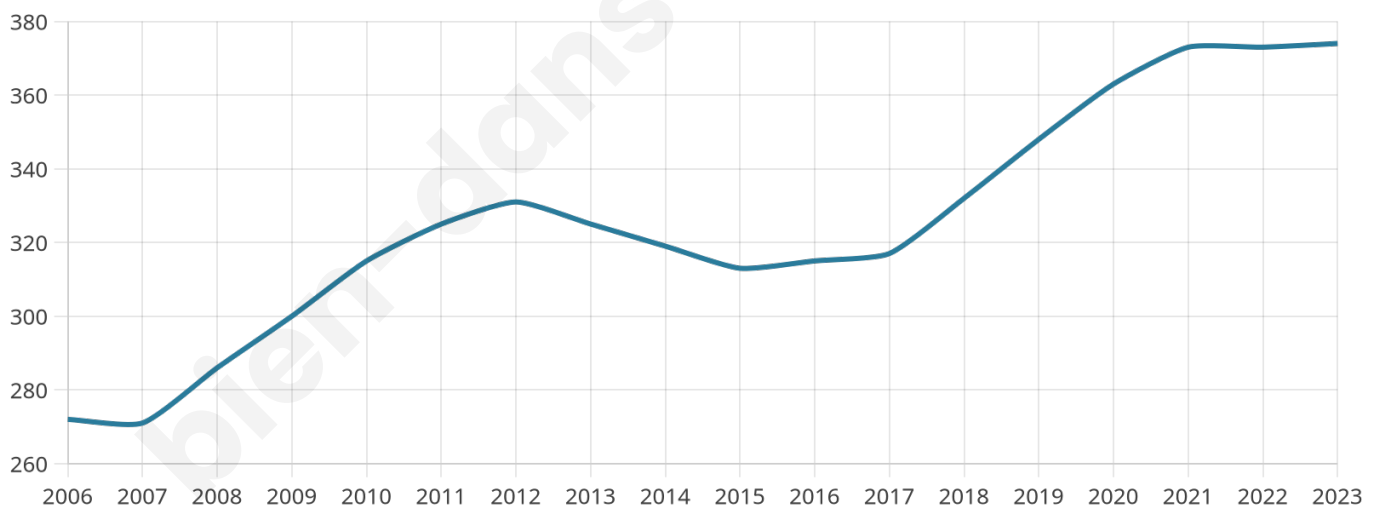

# Statistiques sur la population

Nombre d'habitants

**374**

Age moyen

**42 ans**

Pop active

**47.9%**

Taux chômage

**6.9%**

Pop densité

**187 h/km<sup>2</sup>**

Revenu moyen

**22 370 €/an**

## Evolution du nombre d'habitants

Sources : Institut national de la statistique et des études économiques (insee) selon Les dernières parutions officielles de 2024 portant sur les années 2020, 2021 et 2022.