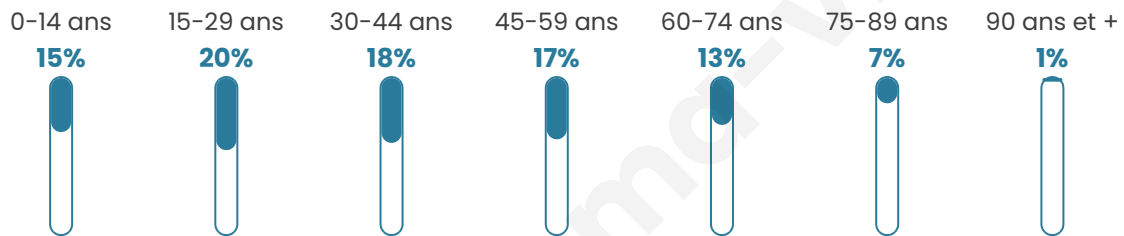

# Statistiques sur la population

Nombre d'habitants

**42 545**

Age moyen

**40 ans**

Pop active

**50.6%**

Taux chômage

**8.1%**

Pop densité

**2 026 h/km<sup>2</sup>**

Revenu moyen

**23 780 €/an**

## Evolution du nombre d'habitants

Sources : Institut national de la statistique et des études économiques (insee) selon Les dernières parutions officielles de 2024 portant sur les années 2020, 2021 et 2022.

## Tranche d'âge