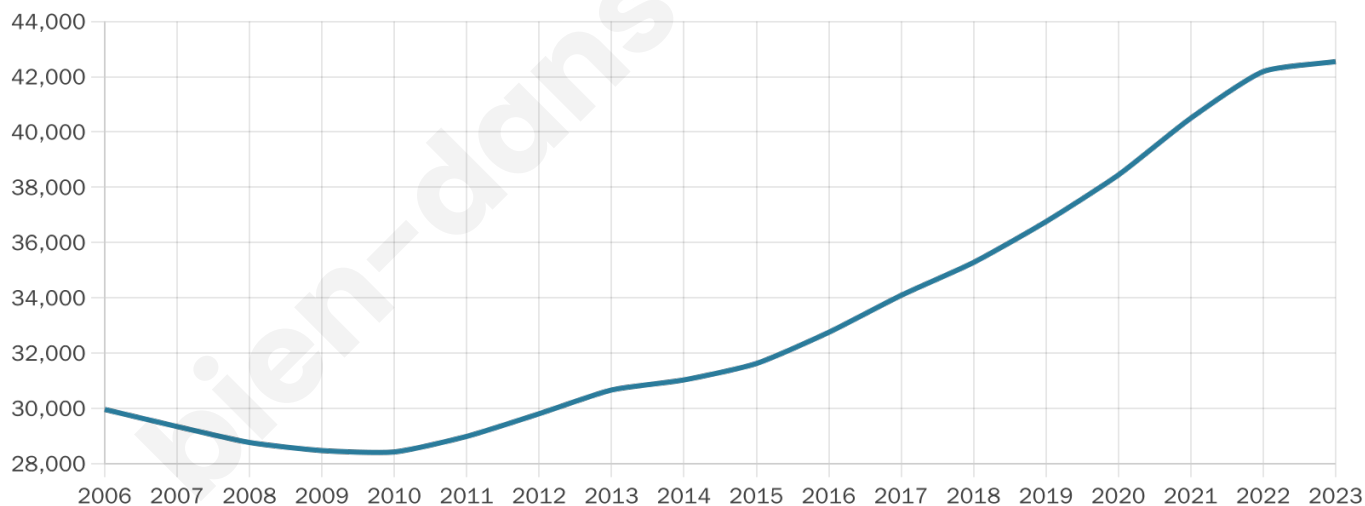

# Statistiques sur la population

Nombre d'habitants

**42 545**

Age moyen

**40 ans**

Pop active

**50.6%**

Taux chômage

**8.1%**

Pop densité

**2 026 h/km<sup>2</sup>**

Revenu moyen

**23 780 €/an**

## Evolution du nombre d'habitants

Sources : Institut national de la statistique et des études économiques (insee) selon Les dernières parutions officielles de 2024 portant sur les années 2020, 2021 et 2022.