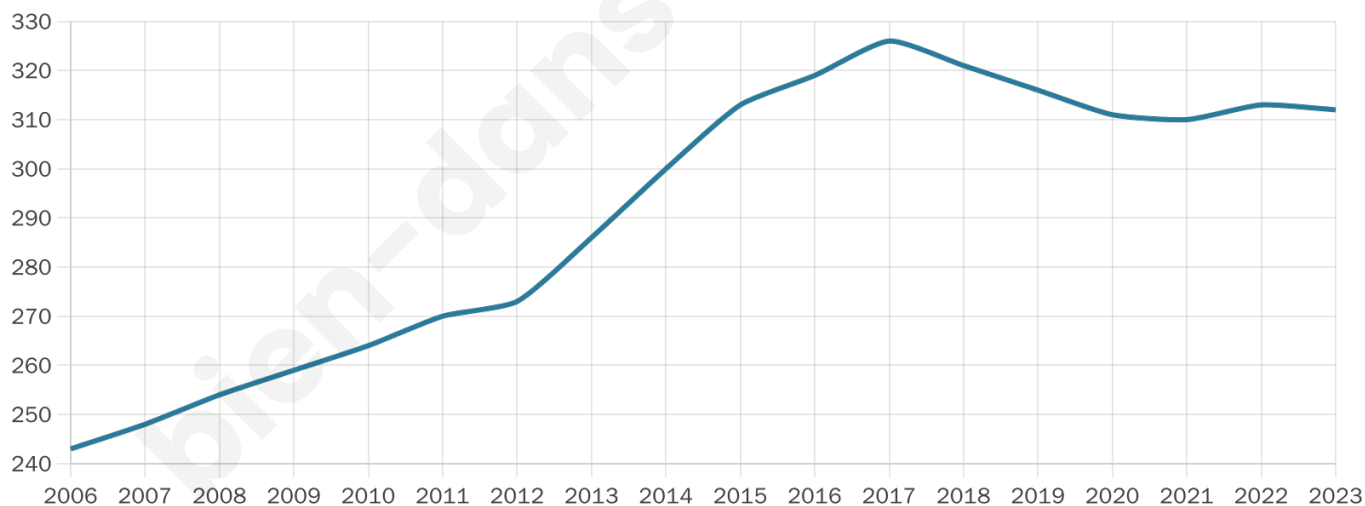

312

Age moyen

48 ans

Pop active

39.7%

Taux chômage

6.4%

Pop densité

12 h/km²

Revenu moyen

19 310 €/an

Evolution du nombre d'habitants

Sources : Institut national de la statistique et des études économiques (insee) selon Les dernières parutions officielles de 2024 portant sur les années 2020, 2021 et 2022.