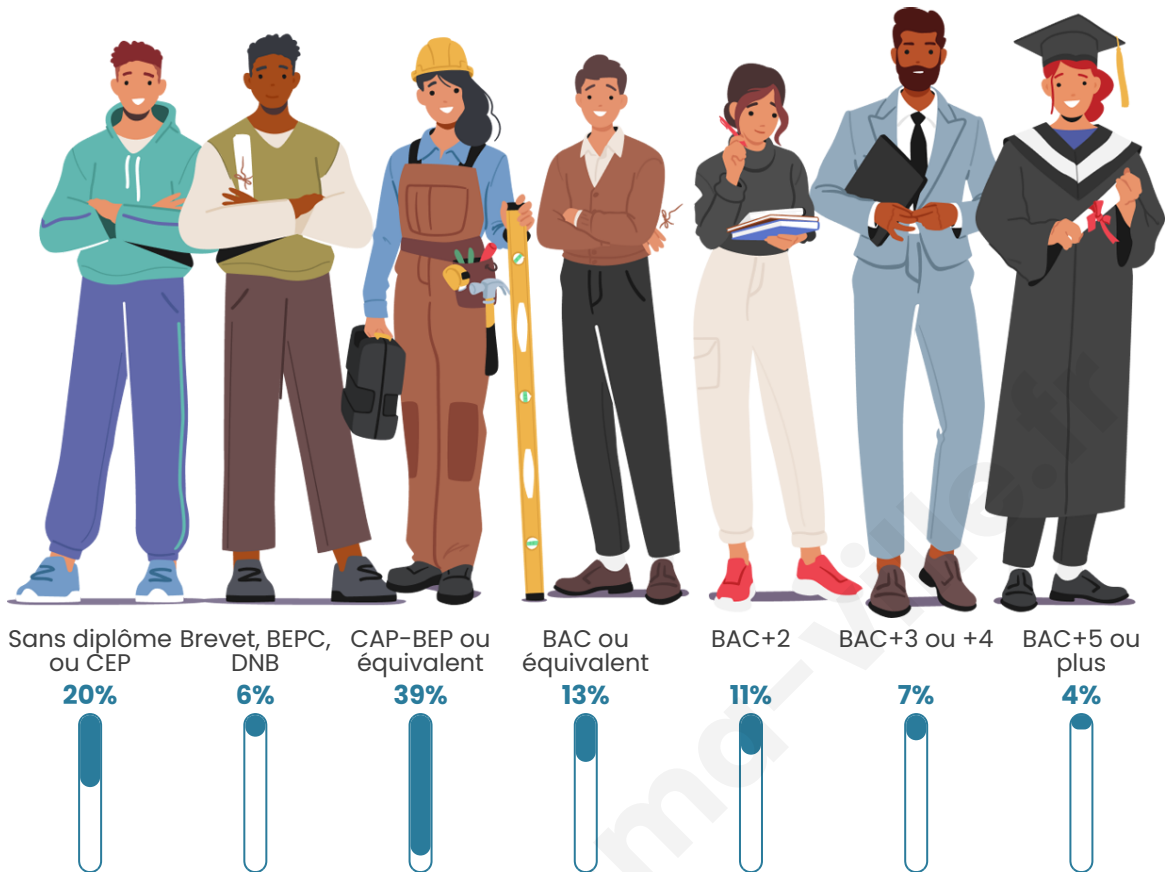

12 h/km²

Revenu moyen

19 310 €/an

Evolution du nombre d'habitants

Sources : Institut national de la statistique et des études économiques (insee) selon Les dernières parutions officielles de 2024 portant sur les années 2020, 2021 et 2022.

Tranche d'âge

Activité professionnelle

Niveau de diplôme

Composition des ménages

Profils électoraux

Premier tour

	Jean-Luc MÉLENCHON	29.86 %
	Marine LE PEN	25.12 %
	Emmanuel MACRON	17.54 %
	Jean LASSALLE	12.80 %
	Éric ZEMMOUR	4.27 %
	Fabien ROUSSEL	2.37 %
	Anne HIDALGO	2.37 %
	Yannick JADOT	2.37 %
	Valérie PÉCRESE	1.90 %
	Nicolas DUPONT- AIGNAN	1.42 %
	Nathalie ARTHAUD	0.00 %
	Philippe POUTOU	0.00 %