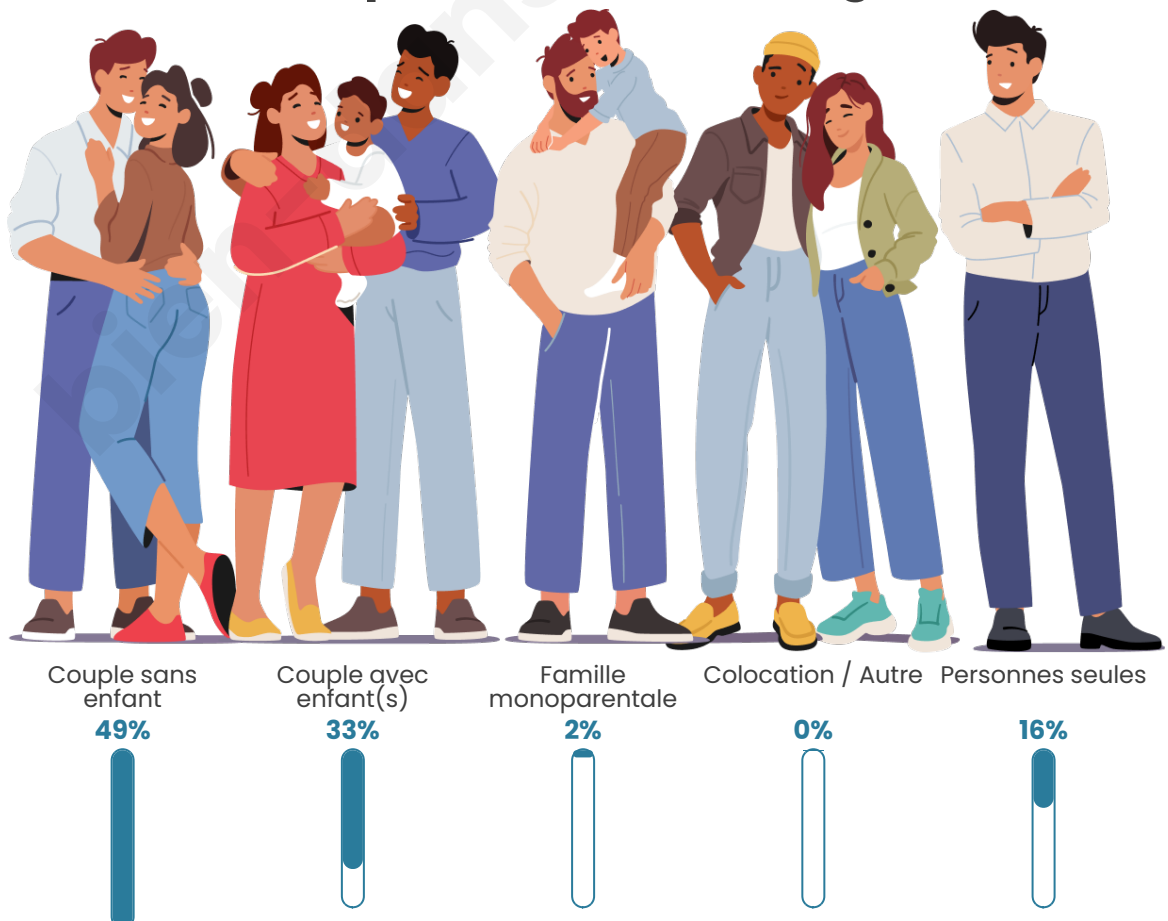

Tranche d'âge

Activité professionnelle

Niveau de diplôme

Composition des ménages

Profils électoraux

Premier tour

	Jean-Luc MÉLENCHON	29.86 %
	Marine LE PEN	25.12 %
	Emmanuel MACRON	17.54 %
	Jean LASSALLE	12.80 %
	Éric ZEMMOUR	4.27 %
	Fabien ROUSSEL	2.37 %
	Anne HIDALGO	2.37 %
	Yannick JADOT	2.37 %
	Valérie PÉCRESE	1.90 %
	Nicolas DUPONT- AIGNAN	1.42 %
	Nathalie ARTHAUD	0.00 %
	Philippe POUTOU	0.00 %