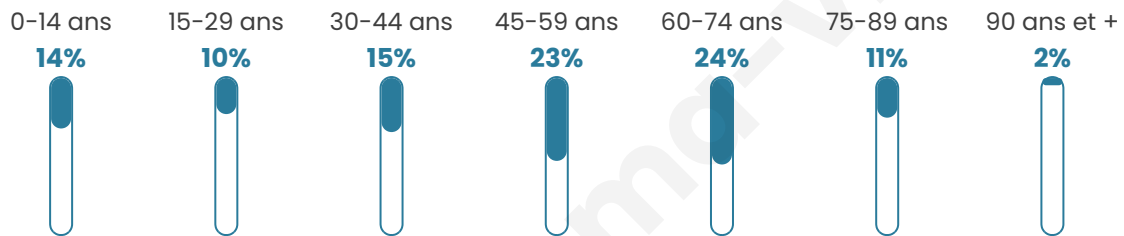

312

Age moyen

48 ans

Pop active

39.7%

Taux chômage

6.4%

Pop densité

12 h/km²

Revenu moyen

19 310 €/an

Evolution du nombre d'habitants

Sources : Institut national de la statistique et des études économiques (insee) selon Les dernières parutions officielles de 2024 portant sur les années 2020, 2021 et 2022.

Tranche d'âge

Activité professionnelle

Niveau de diplôme

Composition des ménages

Profils électoraux

Premier tour

	Jean-Luc MÉLENCHON	29.86 %
	Marine LE PEN	25.12 %
	Emmanuel MACRON	17.54 %
	Jean LASSALLE	12.80 %
	Éric ZEMMOUR	4.27 %
	Fabien ROUSSEL	2.37 %
	Anne HIDALGO	2.37 %
	Yannick JADOT	2.37 %
	Valérie PÉCRESE	1.90 %
	Nicolas DUPONT- AIGNAN	1.42 %
	Nathalie ARTHAUD	0.00 %
	Philippe POUTOU	0.00 %