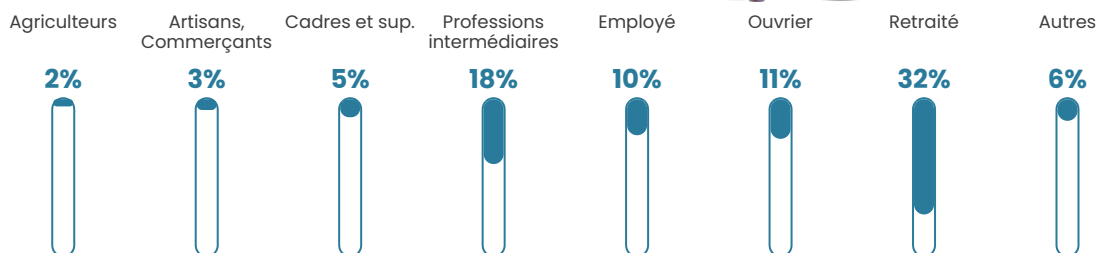

12 h/km²

Revenu moyen

19 310 €/an

Evolution du nombre d'habitants

Sources : Institut national de la statistique et des études économiques (insee) selon Les dernières parutions officielles de 2024 portant sur les années 2020, 2021 et 2022.

Tranche d'âge

Activité professionnelle

Niveau de diplôme

Composition des ménages

Profils électoraux

Premier tour

	Jean-Luc MÉLENCHON	29.86 %
	Marine LE PEN	25.12 %
	Emmanuel MACRON	17.54 %
	Jean LASSALLE	12.80 %
	Éric ZEMMOUR	4.27 %
	Fabien ROUSSEL	2.37 %
	Anne HIDALGO	2.37 %
	Yannick JADOT	2.37 %
	Valérie PÉCRESE	1.90 %
	Nicolas DUPONT- AIGNAN	1.42 %
	Nathalie ARTHAUD	0.00 %
	Philippe POUTOU	0.00 %