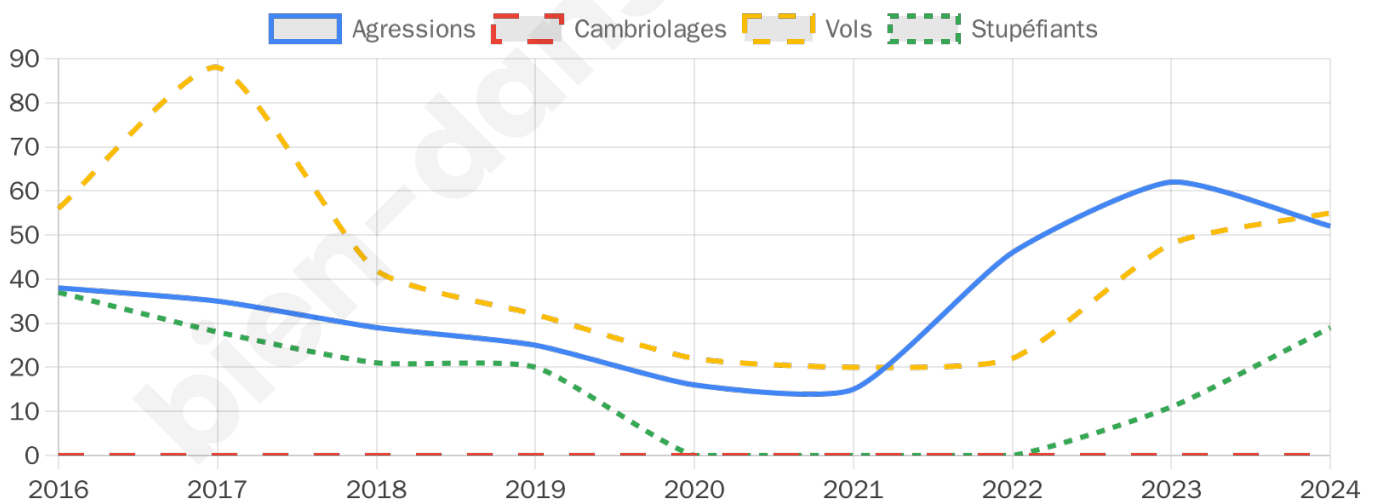

1 555 inscrits

Participation : 72.15%

Votes blancs : 1.60%

Votes nuls : 0.71%

Second tour

	Emmanuel MACRON	38,2 %
	Marine LE PEN	61,8 %

1 556 inscrits

Participation : 72.56%

Votes blancs : 5.14%

Votes nuls : 2.57%

Sécurité

Agressions physiques / sexuelles

52

Cambriolages

0

Vols / dégradations

55

Stupéfiants

29

Evolution du nombre d'infractions

Pour comparer

(en proportion du nombre d'habitants)

Sources : Bases statistiques communale, départementale et régionale de la délinquance enregistrée par la police et la gendarmerie nationales selon les dernières parutions officielles de 2025 portant sur l'année 2024 ([data.gouv](https://data.gouv.fr)).