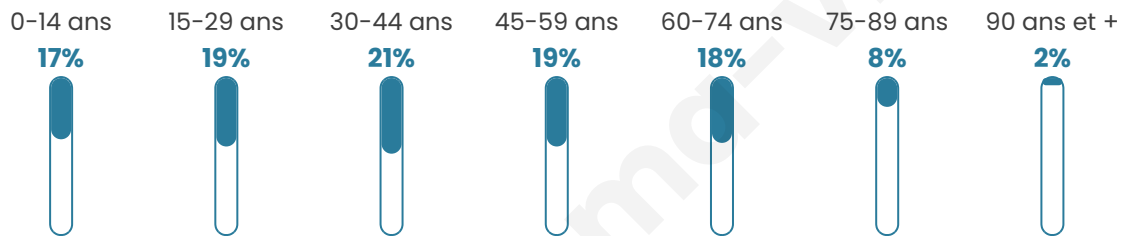

Version web

Ville de Villenauxe-la- Grande

Présenté par

BIEN dans
ma **VILLE** 

Sommaire

Situation géographique	3
Statistiques sur la population	4
Evolution du nombre d'habitants	4
Tranche d'âge	5
0-14 ans	5
15-29 ans	5
30-44 ans	5
45-59 ans	5
60-74 ans	5
75-89 ans	5
90 ans et +	5
Activité professionnelle	5
Agriculteurs	5
Artisans, Commerçants	5
Cadres et sup.	5
Professions intermédiaires	5
Employé	5
Ouvrier	5
Retraité	5
Autres	5
Niveau de diplôme	6
Sans diplôme ou CEP	6
Brevet, BEPC, DNB	6
CAP-BEP ou équivalent	6
BAC ou équivalent	6
BAC+2	6
BAC+3 ou +4	6
BAC+5 ou plus	6
Composition des ménages	6
Couple sans enfant	6
Couple avec enfant(s)	6
Famille monoparentale	6
Colocation / Autre	6
Personnes seules	6
Profil électoraux	7
Premier tour	7
Sécurité	8
Evolution du nombre d'infractions	8
Pour comparer	9
Services à la population	10
Commerce	10
Éducation	10
Villes autour de Villenauxe-la-Grande	11
Avis sur la ville de Villenauxe-la-Grande	12
Moyenne par critère	12
Villes autour de Villenauxe-la-Grande	12
Répartition des avis par note	12
Répartition des avis par note	12

42 ans

Pop active

36.5%

Taux chômage

8.4%

Pop densité

145 h/km²

Revenu moyen

21 160 €/an

Evolution du nombre d'habitants

Sources : Institut national de la statistique et des études économiques (insee) selon Les dernières parutions officielles de 2024 portant sur les années 2020, 2021 et 2022.

Tranche d'âge

Activité professionnelle

Niveau de diplôme

Composition des ménages

Profils électoraux

Premier tour

	Marine LE PEN	36.86 %
	Emmanuel MACRON	21.26 %
	Jean-Luc MÉLENCHON	14.78 %
	Éric ZEMMOUR	8.12 %
	Valérie PÉCRESE	6.66 %
	Nicolas DUPONT-AIGNAN	3.38 %
	Jean LASSALLE	3.19 %
	Fabien ROUSSEL	2.10 %
	Yannick JADOT	1.28 %
	Philippe POUTOU	1.19 %
	Nathalie ARTHAUD	0.73 %
	Anne HIDALGO	0.46 %