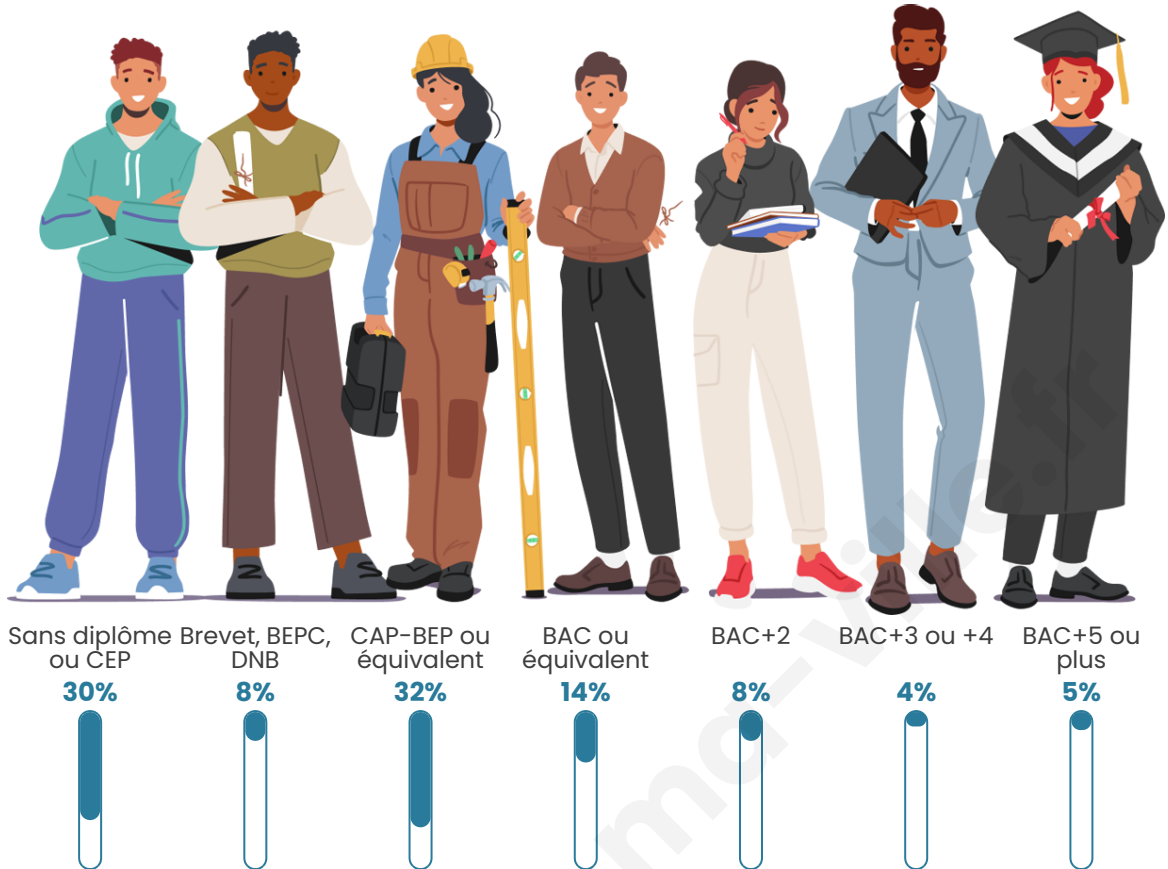

Tranche d'âge

Activité professionnelle

Niveau de diplôme

Composition des ménages

Profils électoraux

Premier tour

	Marine LE PEN	36.86 %
	Emmanuel MACRON	21.26 %
	Jean-Luc MÉLENCHON	14.78 %
	Éric ZEMMOUR	8.12 %
	Valérie PÉCRESE	6.66 %
	Nicolas DUPONT-AIGNAN	3.38 %
	Jean LASSALLE	3.19 %
	Fabien ROUSSEL	2.10 %
	Yannick JADOT	1.28 %
	Philippe POUTOU	1.19 %
	Nathalie ARTHAUD	0.73 %
	Anne HIDALGO	0.46 %