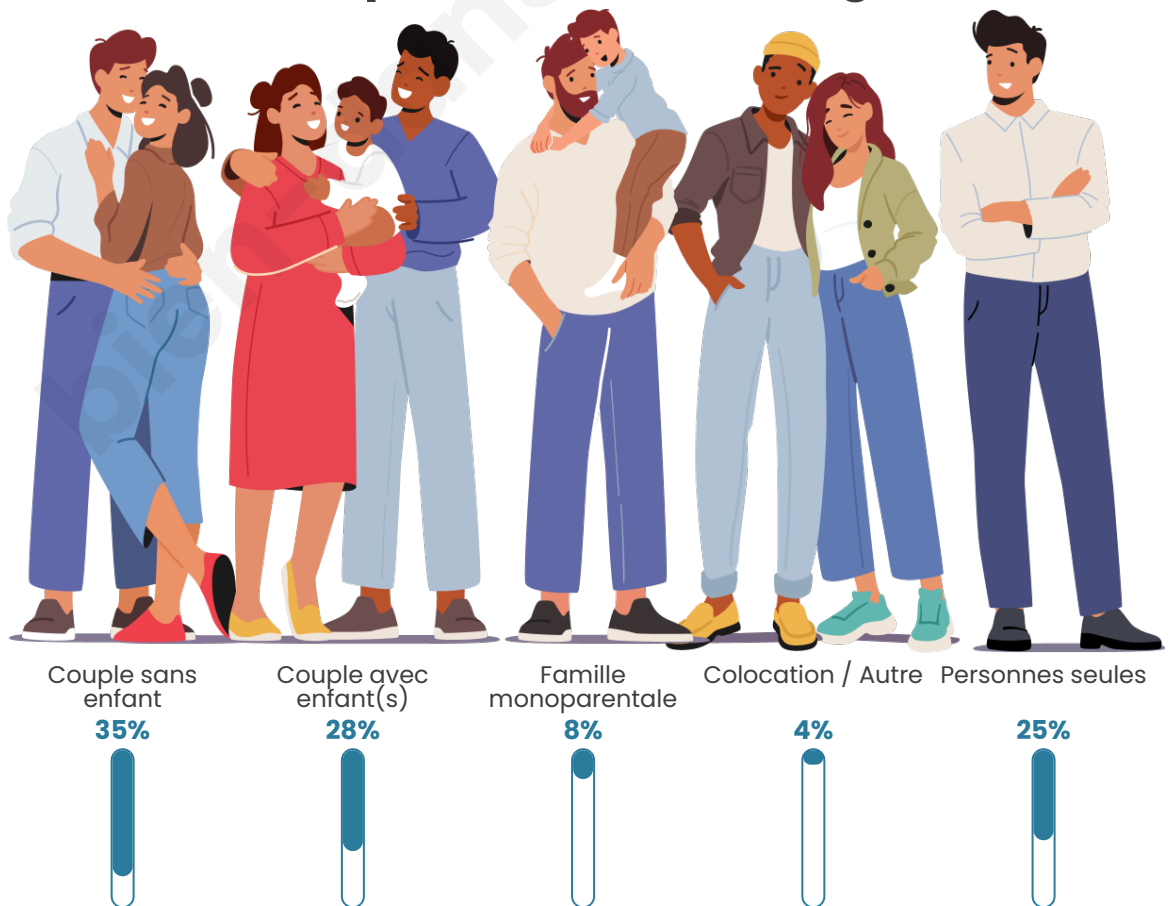

Tranche d'âge

Activité professionnelle

Niveau de diplôme

Composition des ménages

Profils électoraux

Premier tour

	Marine LE PEN	36.86 %
	Emmanuel MACRON	21.26 %
	Jean-Luc MÉLENCHON	14.78 %
	Éric ZEMMOUR	8.12 %
	Valérie PÉCRESE	6.66 %
	Nicolas DUPONT-AIGNAN	3.38 %
	Jean LASSALLE	3.19 %
	Fabien ROUSSEL	2.10 %
	Yannick JADOT	1.28 %
	Philippe POUTOU	1.19 %
	Nathalie ARTHAUD	0.73 %
	Anne HIDALGO	0.46 %