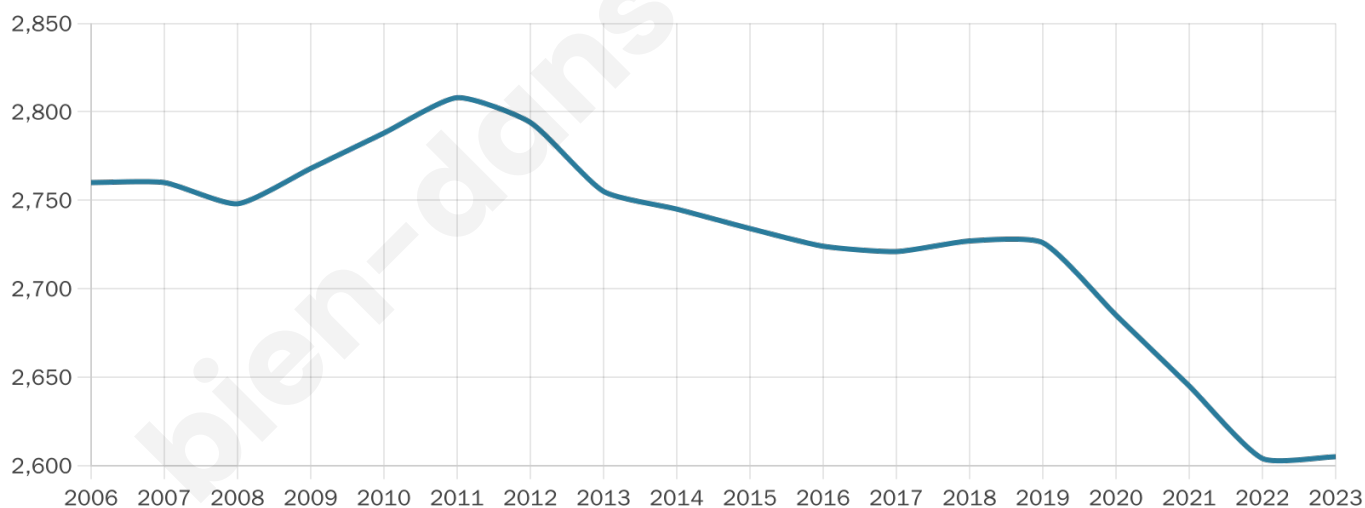

Version web

Ville de Villenauxe-la- Grande

Présenté par

BIEN dans
ma **VILLE** 

Sommaire

Situation géographique	3
Statistiques sur la population	4
Evolution du nombre d'habitants	4
Tranche d'âge	5
0-14 ans	5
15-29 ans	5
30-44 ans	5
45-59 ans	5
60-74 ans	5
75-89 ans	5
90 ans et +	5
Activité professionnelle	5
Agriculteurs	5
Artisans, Commerçants	5
Cadres et sup.	5
Professions intermédiaires	5
Employé	5
Ouvrier	5
Retraité	5
Autres	5
Niveau de diplôme	6
Sans diplôme ou CEP	6
Brevet, BEPC, DNB	6
CAP-BEP ou équivalent	6
BAC ou équivalent	6
BAC+2	6
BAC+3 ou +4	6
BAC+5 ou plus	6
Composition des ménages	6
Couple sans enfant	6
Couple avec enfant(s)	6
Famille monoparentale	6
Colocation / Autre	6
Personnes seules	6
Profil électoraux	7
Premier tour	7
Sécurité	8
Evolution du nombre d'infractions	8
Pour comparer	9
Services à la population	10
Commerce	10
Éducation	10
Villes autour de Villenauxe-la-Grande	11
Avis sur la ville de Villenauxe-la-Grande	12
Moyenne par critère	12
Villes autour de Villenauxe-la-Grande	12
Répartition des avis par note	12
Répartition des avis par note	12

42 ans

Pop active

36.5%

Taux chômage

8.4%

Pop densité

145 h/km²

Revenu moyen

21 160 €/an

Evolution du nombre d'habitants

Sources : Institut national de la statistique et des études économiques (insee) selon Les dernières parutions officielles de 2024 portant sur les années 2020, 2021 et 2022.