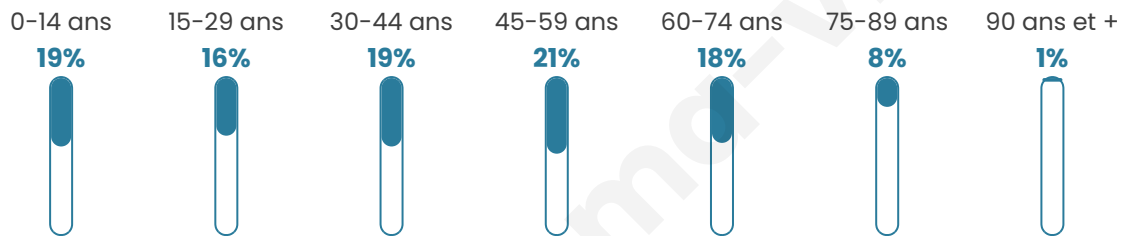

Nombre d'habitants

192

Age moyen

42 ans

Pop active

52.1%

Taux chômage

5.4%

Pop densité

21 h/km²

Revenu moyen

22 410 €/an

Evolution du nombre d'habitants

Sources : Institut national de la statistique et des études économiques (insee) selon Les dernières parutions officielles de 2024 portant sur les années 2020, 2021 et 2022.

Tranche d'âge

Activité professionnelle

Niveau de diplôme

Composition des ménages

Profils électoraux

Premier tour

	Jean-Luc MÉLENCHON	33.33 %
	Emmanuel MACRON	15.83 %
	Marine LE PEN	15.00 %
	Jean LASSALLE	10.00 %
	Éric ZEMMOUR	10.00 %
	Valérie PÉCRESSÉ	5.00 %
	Anne HIDALGO	4.17 %
	Yannick JADOT	3.33 %
	Nicolas DUPONT- AIGNAN	2.50 %
	Fabien ROUSSEL	0.83 %
	Nathalie ARTHAUD	0.00 %
	Philippe POUTOU	0.00 %

154 inscrits

Participation : 78.57%

Votes blancs : 0.00%

Votes nuls : 0.83%

Second tour

	Emmanuel MACRON	43,16 %
	Marine LE PEN	56,84 %

154 inscrits

Participation : 70.13%