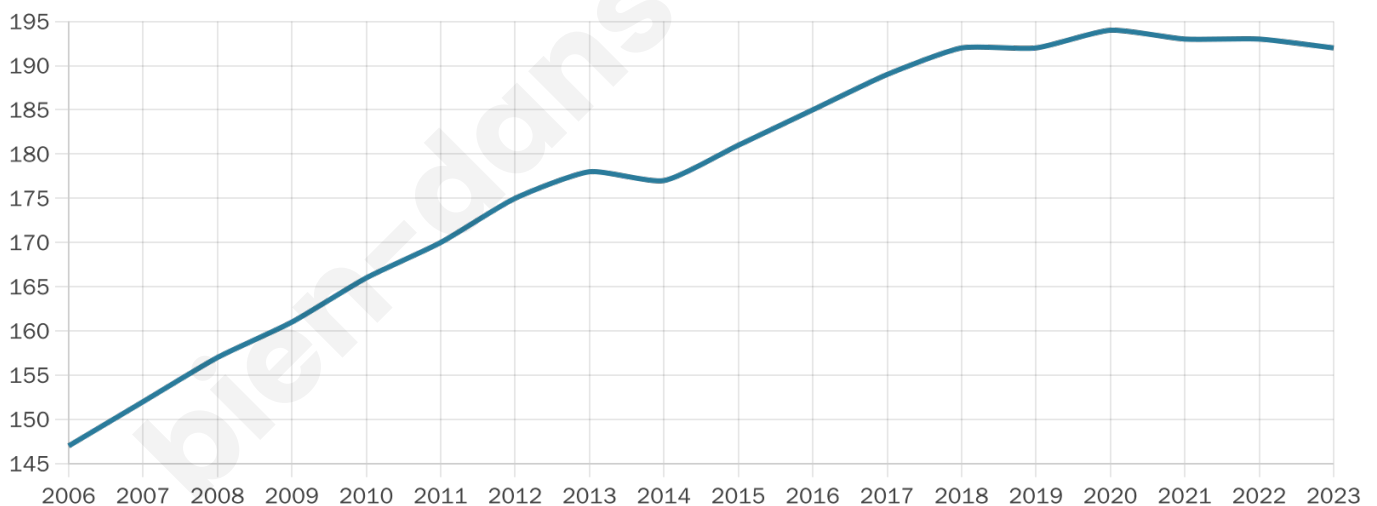

Nombre d'habitants

192

Age moyen

42 ans

Pop active

52.1%

Taux chômage

5.4%

Pop densité

21 h/km²

Revenu moyen

22 410 €/an

Evolution du nombre d'habitants

Sources : Institut national de la statistique et des études économiques (insee) selon Les dernières parutions officielles de 2024 portant sur les années 2020, 2021 et 2022.

Tranche d'âge

Activité professionnelle

Niveau de diplôme

Composition des ménages

Profils électoraux

Premier tour

	Jean-Luc MÉLENCHON	33.33 %
	Emmanuel MACRON	15.83 %
	Marine LE PEN	15.00 %
	Jean LASSALLE	10.00 %
	Éric ZEMMOUR	10.00 %
	Valérie PÉCRESSÉ	5.00 %
	Anne HIDALGO	4.17 %
	Yannick JADOT	3.33 %
	Nicolas DUPONT- AIGNAN	2.50 %
	Fabien ROUSSEL	0.83 %
	Nathalie ARTHAUD	0.00 %
	Philippe POUTOU	0.00 %