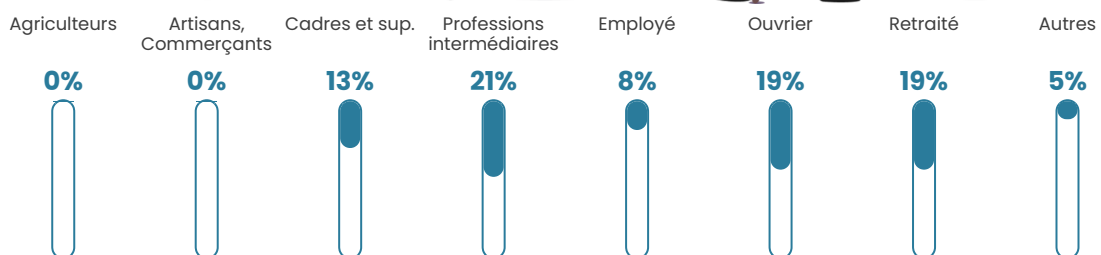

Pop densité

21 h/km²

Revenu moyen

22 410 €/an

Evolution du nombre d'habitants

Sources : Institut national de la statistique et des études économiques (insee) selon Les dernières parutions officielles de 2024 portant sur les années 2020, 2021 et 2022.

Tranche d'âge

Activité professionnelle

Niveau de diplôme

Composition des ménages

Profils électoraux

Premier tour

	Jean-Luc MÉLENCHON	33.33 %
	Emmanuel MACRON	15.83 %
	Marine LE PEN	15.00 %
	Jean LASSALLE	10.00 %
	Éric ZEMMOUR	10.00 %
	Valérie PÉCRESSÉ	5.00 %
	Anne HIDALGO	4.17 %
	Yannick JADOT	3.33 %
	Nicolas DUPONT- AIGNAN	2.50 %
	Fabien ROUSSEL	0.83 %
	Nathalie ARTHAUD	0.00 %
	Philippe POUTOU	0.00 %