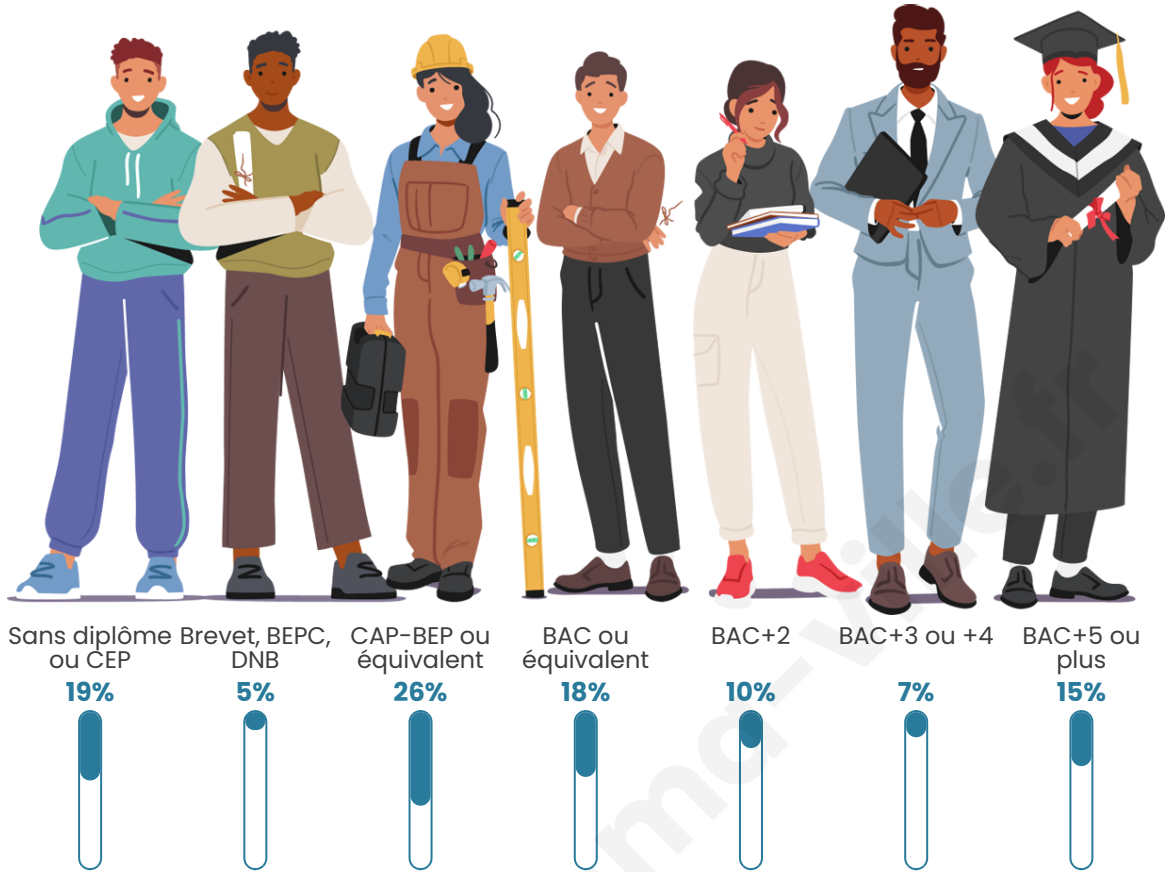

Niveau de diplôme