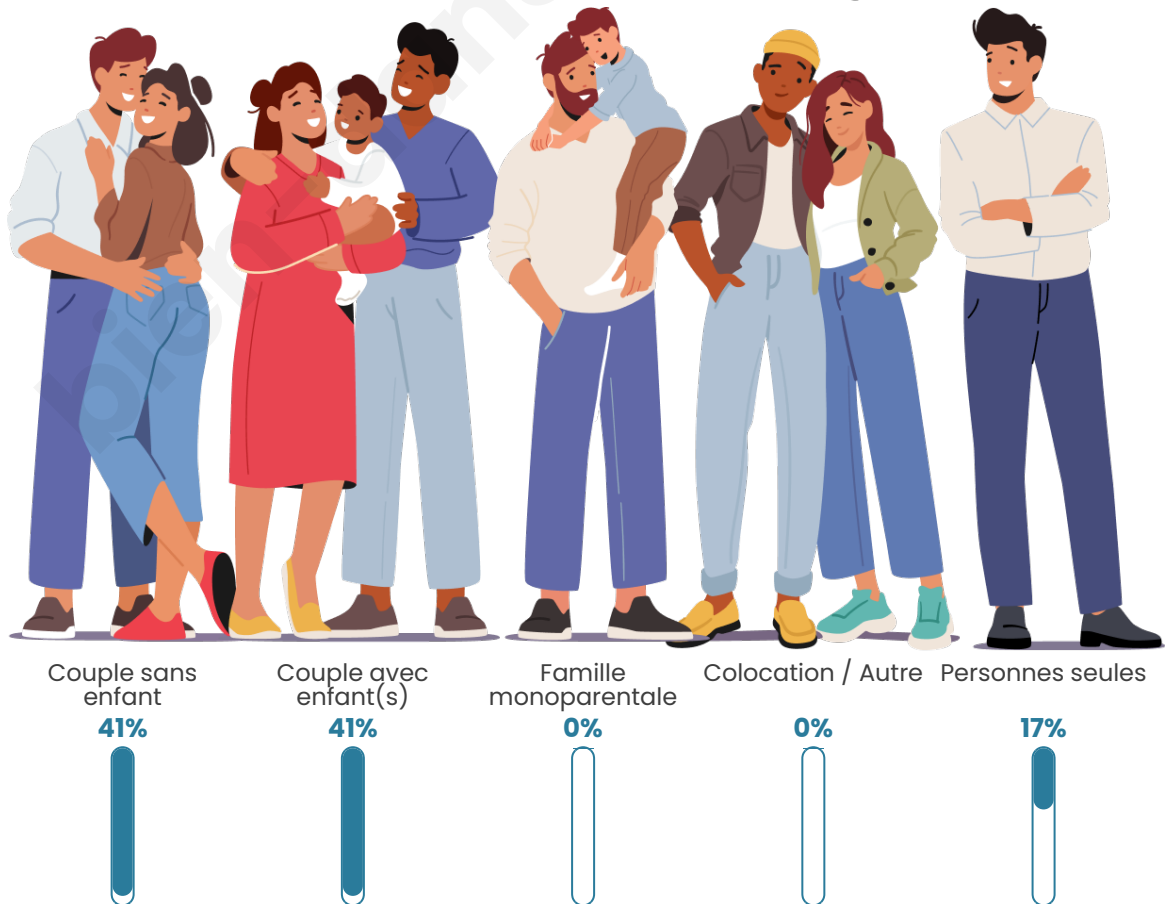

Nombre d'habitants

192

Age moyen

42 ans

Pop active

52.1%

Taux chômage

5.4%

Tranche d'âge

Activité professionnelle

Niveau de diplôme

Composition des ménages

Profils électoraux

Premier tour

	Jean-Luc MÉLENCHON	33.33 %
	Emmanuel MACRON	15.83 %
	Marine LE PEN	15.00 %
	Jean LASSALLE	10.00 %
	Éric ZEMMOUR	10.00 %
	Valérie PÉCRESSÉ	5.00 %
	Anne HIDALGO	4.17 %
	Yannick JADOT	3.33 %
	Nicolas DUPONT- AIGNAN	2.50 %
	Fabien ROUSSEL	0.83 %
	Nathalie ARTHAUD	0.00 %
	Philippe POUTOU	0.00 %