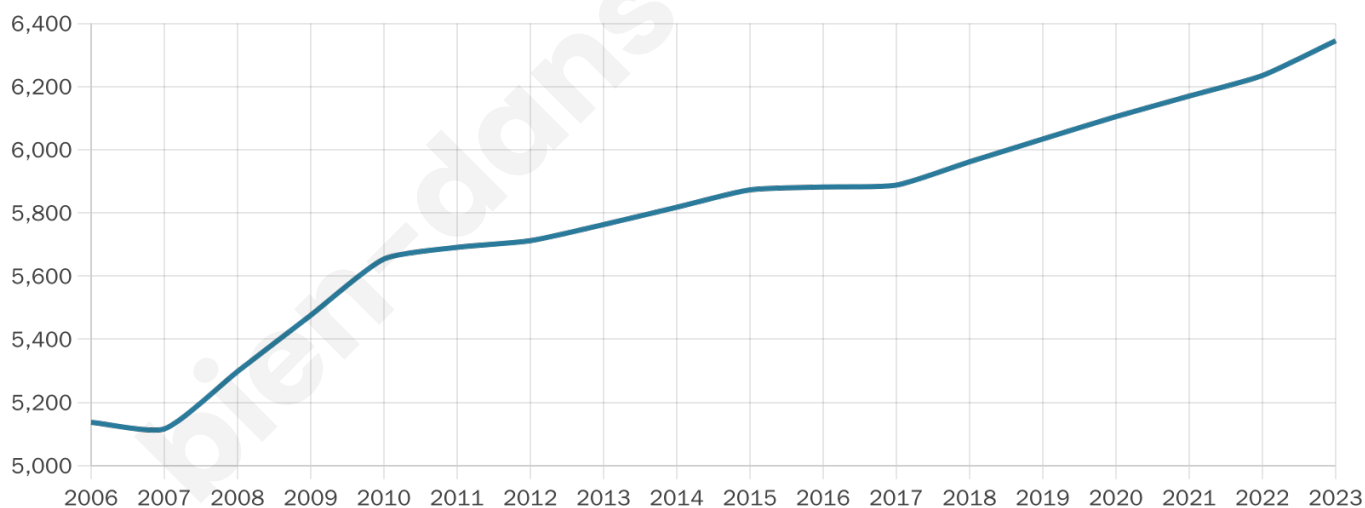

# Statistiques sur la population

Nombre d'habitants

**6 345**

Age moyen

**43 ans**

Pop active

**43.3%**

Taux chômage

**9%**

Pop densité

**138 h/km<sup>2</sup>**

Revenu moyen

**21 150 €/an**

## Evolution du nombre d'habitants

Sources : Institut national de la statistique et des études économiques (insee) selon Les dernières parutions officielles de 2024 portant sur les années 2020, 2021 et 2022.

## Tranche d'âge