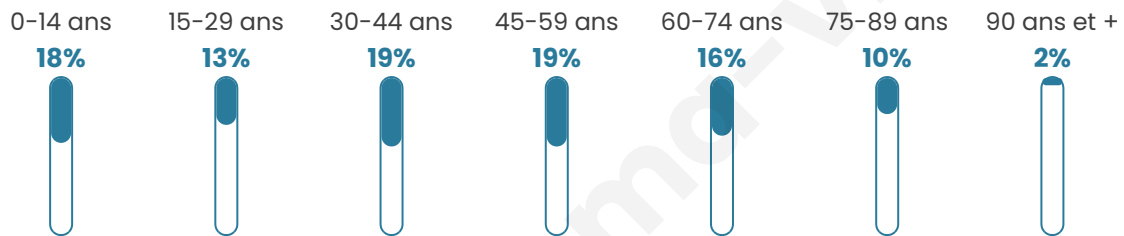

# Statistiques sur la population

Nombre d'habitants

**6 345**

Age moyen

**43 ans**

Pop active

**43.3%**

Taux chômage

**9%**

Pop densité

**138 h/km<sup>2</sup>**

Revenu moyen

**21 150 €/an**

## Evolution du nombre d'habitants

Sources : Institut national de la statistique et des études économiques (insee) selon Les dernières parutions officielles de 2024 portant sur les années 2020, 2021 et 2022.

## Tranche d'âge