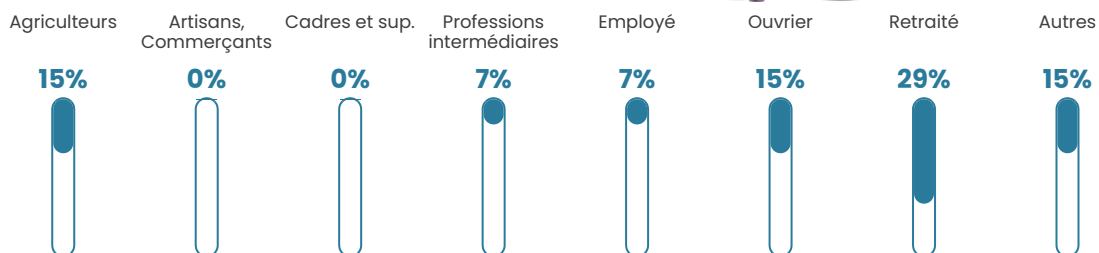

22 h/km²

Revenu moyen

NC

Evolution du nombre d'habitants

Sources : Institut national de la statistique et des études économiques (insee) selon Les dernières parutions officielles de 2024 portant sur les années 2020, 2021 et 2022.

Tranche d'âge

Activité professionnelle

Niveau de diplôme

Composition des ménages

Profils électoraux

Premier tour

	Marine LE PEN	45.95 %
	Emmanuel MACRON	16.22 %
	Jean-Luc MÉLENCHON	16.22 %
	Valérie PÉCRESSE	10.81 %
	Anne HIDALGO	5.41 %
	Fabien ROUSSEL	2.70 %
	Nicolas DUPONT-AIGNAN	2.70 %
	Nathalie ARTHAUD	0.00 %
	Jean LASSALLE	0.00 %
	Éric ZEMMOUR	0.00 %
	Yannick JADOT	0.00 %
	Philippe POUTOU	0.00 %