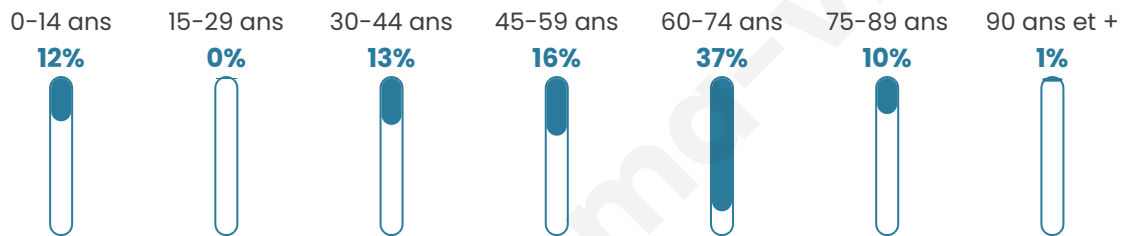

67

Age moyen

54 ans

Pop active

28.4%

Taux chômage

3.6%

Pop densité

22 h/km²

Revenu moyen

NC

Evolution du nombre d'habitants

Sources : Institut national de la statistique et des études économiques (insee) selon Les dernières parutions officielles de 2024 portant sur les années 2020, 2021 et 2022.

Tranche d'âge

Activité professionnelle

Niveau de diplôme

Composition des ménages

Profils électoraux

Premier tour

	Marine LE PEN	45.95 %
	Emmanuel MACRON	16.22 %
	Jean-Luc MÉLENCHON	16.22 %
	Valérie PÉCRESSE	10.81 %
	Anne HIDALGO	5.41 %
	Fabien ROUSSEL	2.70 %
	Nicolas DUPONT-AIGNAN	2.70 %
	Nathalie ARTHAUD	0.00 %
	Jean LASSALLE	0.00 %
	Éric ZEMMOUR	0.00 %
	Yannick JADOT	0.00 %
	Philippe POUTOU	0.00 %