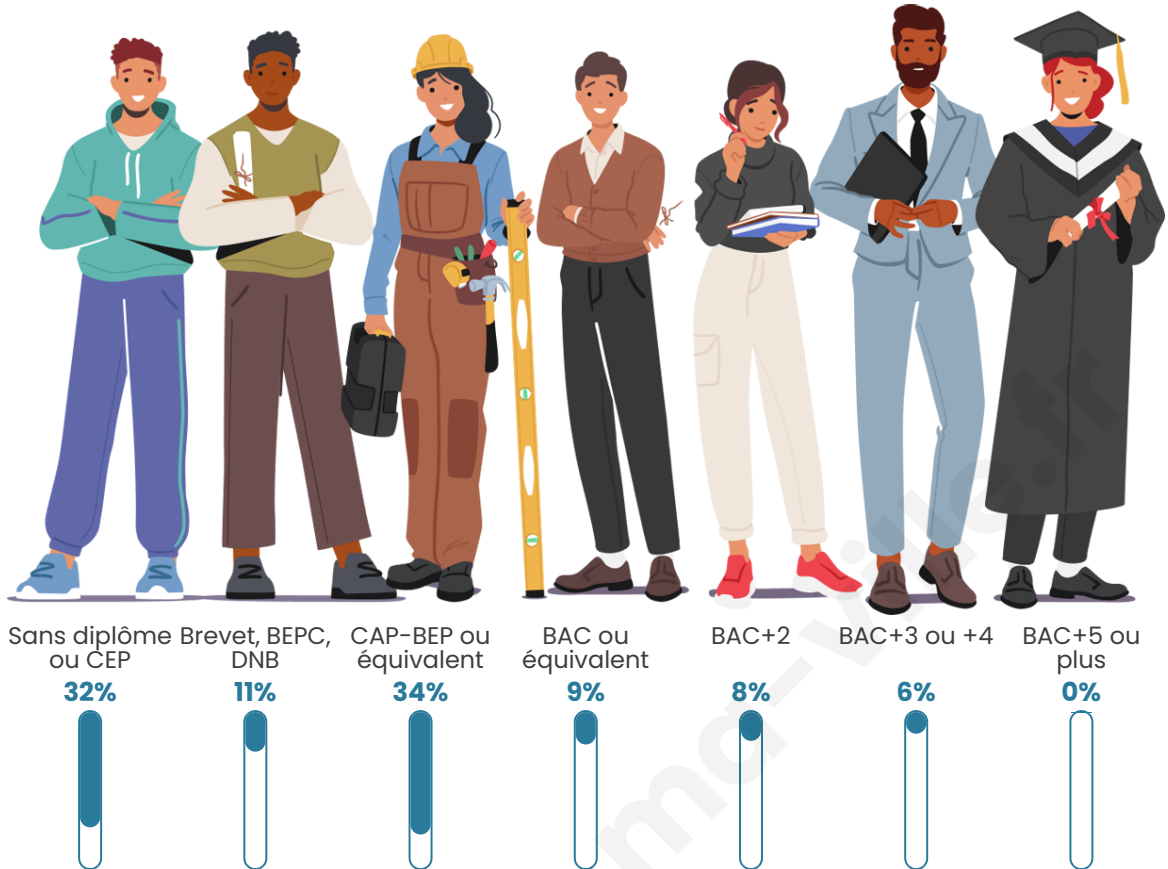

67

Age moyen

54 ans

Pop active

28.4%

Taux chômage

3.6%

Pop densité

Tranche d'âge

Activité professionnelle

Niveau de diplôme

Composition des ménages

Profils électoraux

Premier tour

	Marine LE PEN	45.95 %
	Emmanuel MACRON	16.22 %
	Jean-Luc MÉLENCHON	16.22 %
	Valérie PÉCRESSE	10.81 %
	Anne HIDALGO	5.41 %
	Fabien ROUSSEL	2.70 %
	Nicolas DUPONT-AIGNAN	2.70 %
	Nathalie ARTHAUD	0.00 %
	Jean LASSALLE	0.00 %
	Éric ZEMMOUR	0.00 %
	Yannick JADOT	0.00 %
	Philippe POUTOU	0.00 %