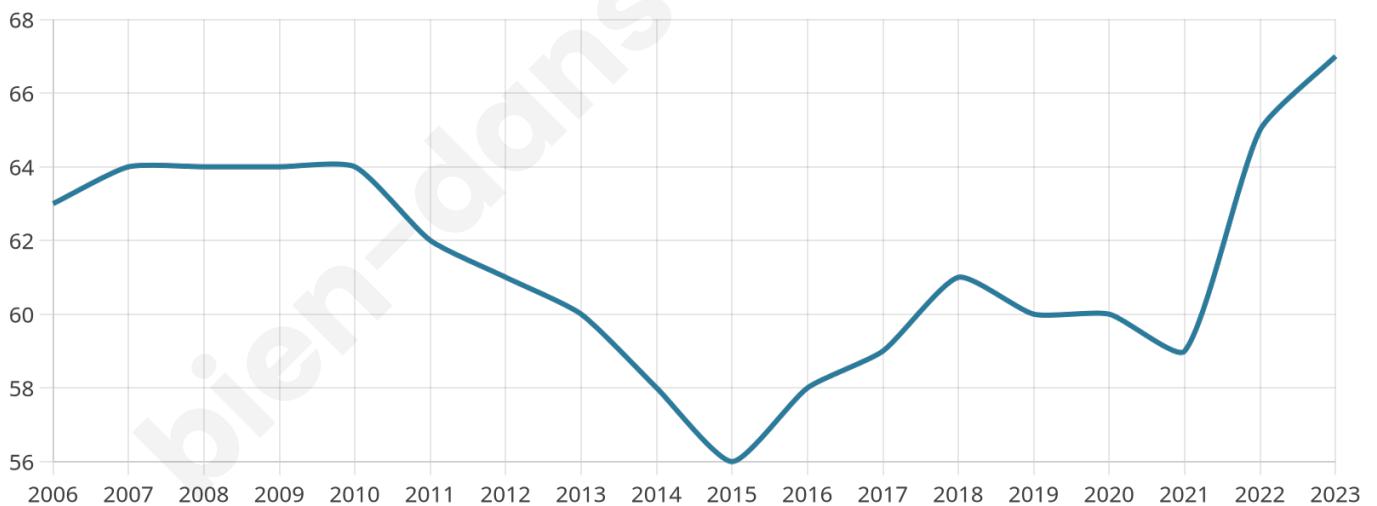

Version web

Ville de Villemur

Présenté par

BIEN dans
ma **VILLE** 

Sommaire

Situation géographique	3
Statistiques sur la population	4
Evolution du nombre d'habitants	4
Tranche d'âge	5
0-14 ans	5
15-29 ans	5
30-44 ans	5
45-59 ans	5
60-74 ans	5
75-89 ans	5
90 ans et +	5
Activité professionnelle	5
Agriculteurs	5
Artisans, Commerçants	5
Cadres et sup.	5
Professions intermédiaires	5
Employé	5
Ouvrier	5
Retraité	5
Autres	5
Niveau de diplôme	6
Sans diplôme ou CEP	6
Brevet, BEPC, DNB	6
CAP-BEP ou équivalent	6
BAC ou équivalent	6
BAC+2	6
BAC+3 ou +4	6
BAC+5 ou plus	6
Composition des ménages	6
Couple sans enfant	6
Couple avec enfant(s)	6
Famille monoparentale	6
Colocation / Autre	6
Personnes seules	6
Profils électoraux	7
Premier tour	7
Sécurité	8
Evolution du nombre d'infractions	8
Pour comparer	9
Services à la population	10
Commerce	10
Éducation	10
Villes autour de Villemur	12

67

Age moyen

54 ans

Pop active

28.4%

Taux chômage

3.6%

Pop densité

22 h/km²

Revenu moyen

NC

Evolution du nombre d'habitants

Sources : Institut national de la statistique et des études économiques (insee) selon Les dernières parutions officielles de 2024 portant sur les années 2020, 2021 et 2022.