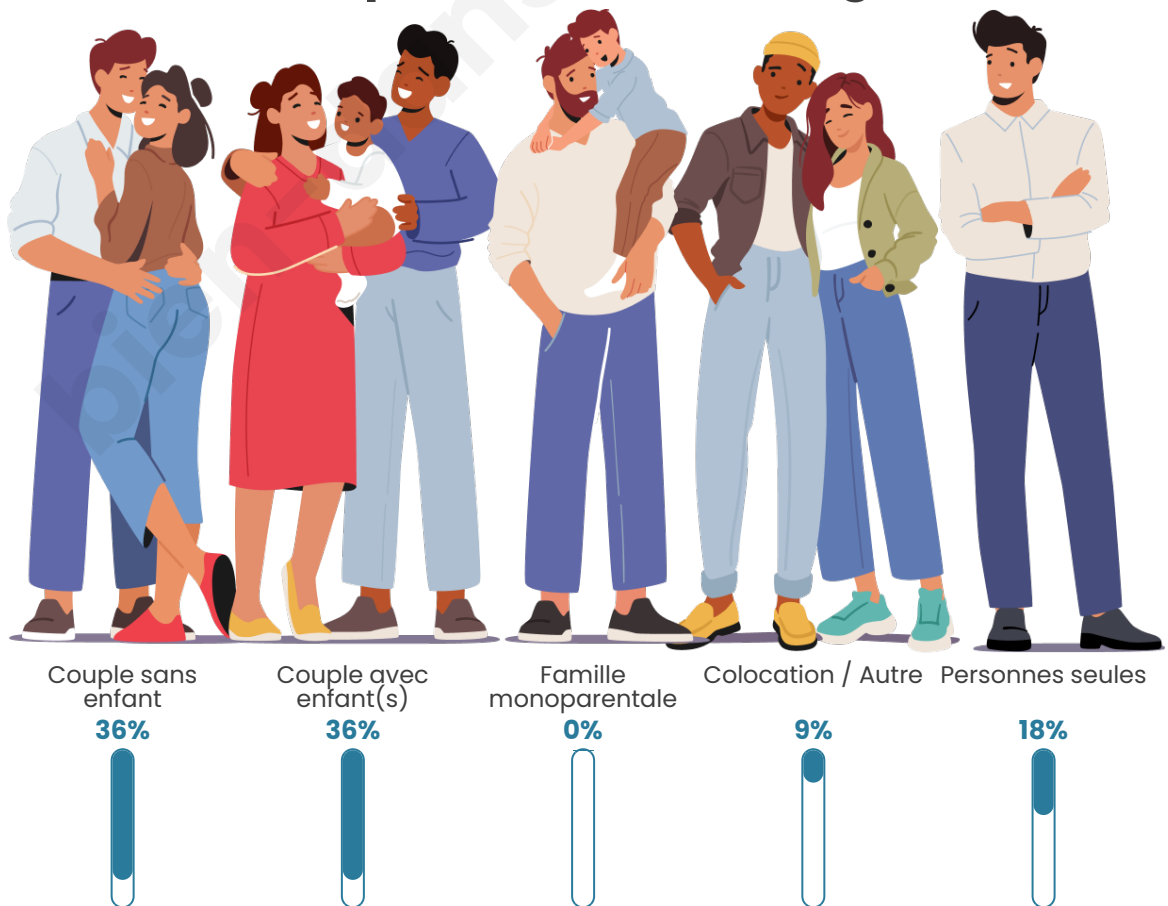

Tranche d'âge

Activité professionnelle

Niveau de diplôme

Composition des ménages

Profils électoraux

Premier tour

	Marine LE PEN	45.95 %
	Emmanuel MACRON	16.22 %
	Jean-Luc MÉLENCHON	16.22 %
	Valérie PÉCRESSE	10.81 %
	Anne HIDALGO	5.41 %
	Fabien ROUSSEL	2.70 %
	Nicolas DUPONT-AIGNAN	2.70 %
	Nathalie ARTHAUD	0.00 %
	Jean LASSALLE	0.00 %
	Éric ZEMMOUR	0.00 %
	Yannick JADOT	0.00 %
	Philippe POUTOU	0.00 %