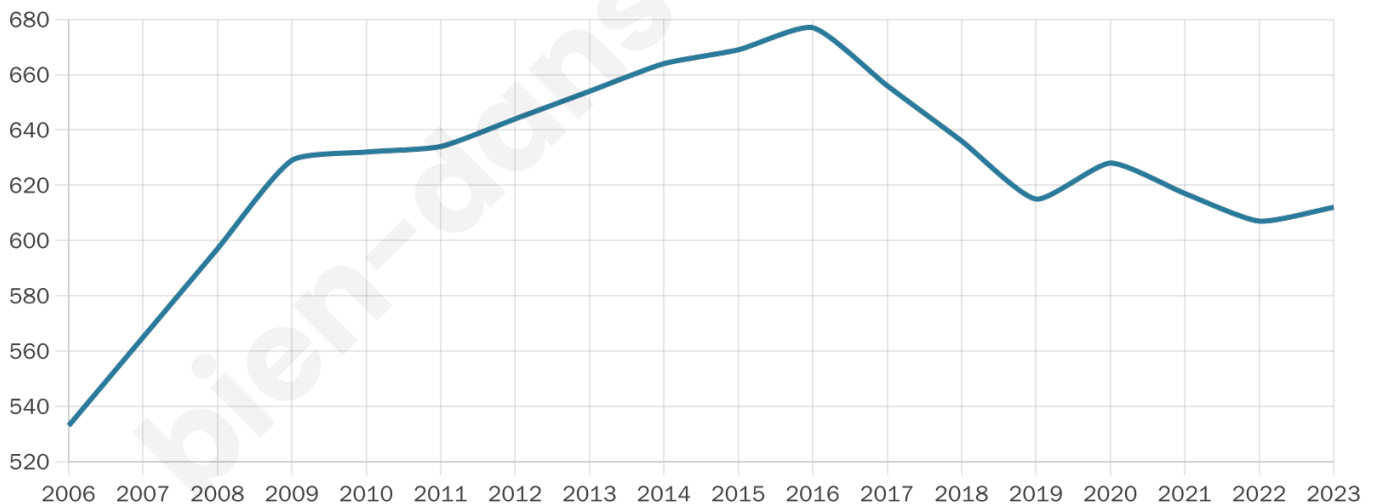

612

Age moyen

40 ans

Pop active

49.8%

Taux chômage

4.7%

Pop densité

47 h/km²

Revenu moyen

23 580 €/an

Evolution du nombre d'habitants

Sources : Institut national de la statistique et des études économiques (insee) selon Les dernières parutions officielles de 2024 portant sur les années 2020, 2021 et 2022.