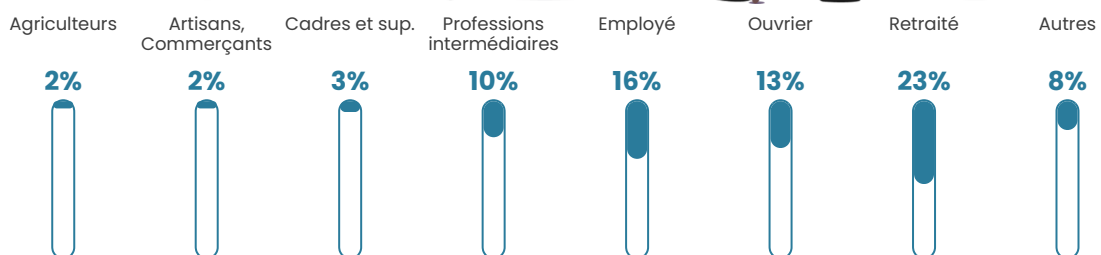

47 h/km²

Revenu moyen

23 580 €/an

Evolution du nombre d'habitants

Sources : Institut national de la statistique et des études économiques (insee) selon Les dernières parutions officielles de 2024 portant sur les années 2020, 2021 et 2022.

Tranche d'âge

Activité professionnelle

Niveau de diplôme

Composition des ménages

Profils électoraux

Premier tour

| | | |
|---|-----------------------|---------|
|  | Marine LE PEN | 32.10 % |
|  | Emmanuel MACRON | 28.38 % |
|  | Jean-Luc MÉLENCHON | 10.08 % |
|  | Éric ZEMMOUR | 8.49 % |
|  | Valérie PÉCRESE | 5.57 % |
|  | Yannick JADOT | 5.31 % |
|  | Jean LASSALLE | 2.92 % |
|  | Anne HIDALGO | 2.65 % |
|  | Fabien ROUSSEL | 2.39 % |
|  | Nicolas DUPONT-AIGNAN | 1.59 % |
|  | Nathalie ARTHAUD | 0.53 % |
|  | Philippe POUTOU | 0.00 % |