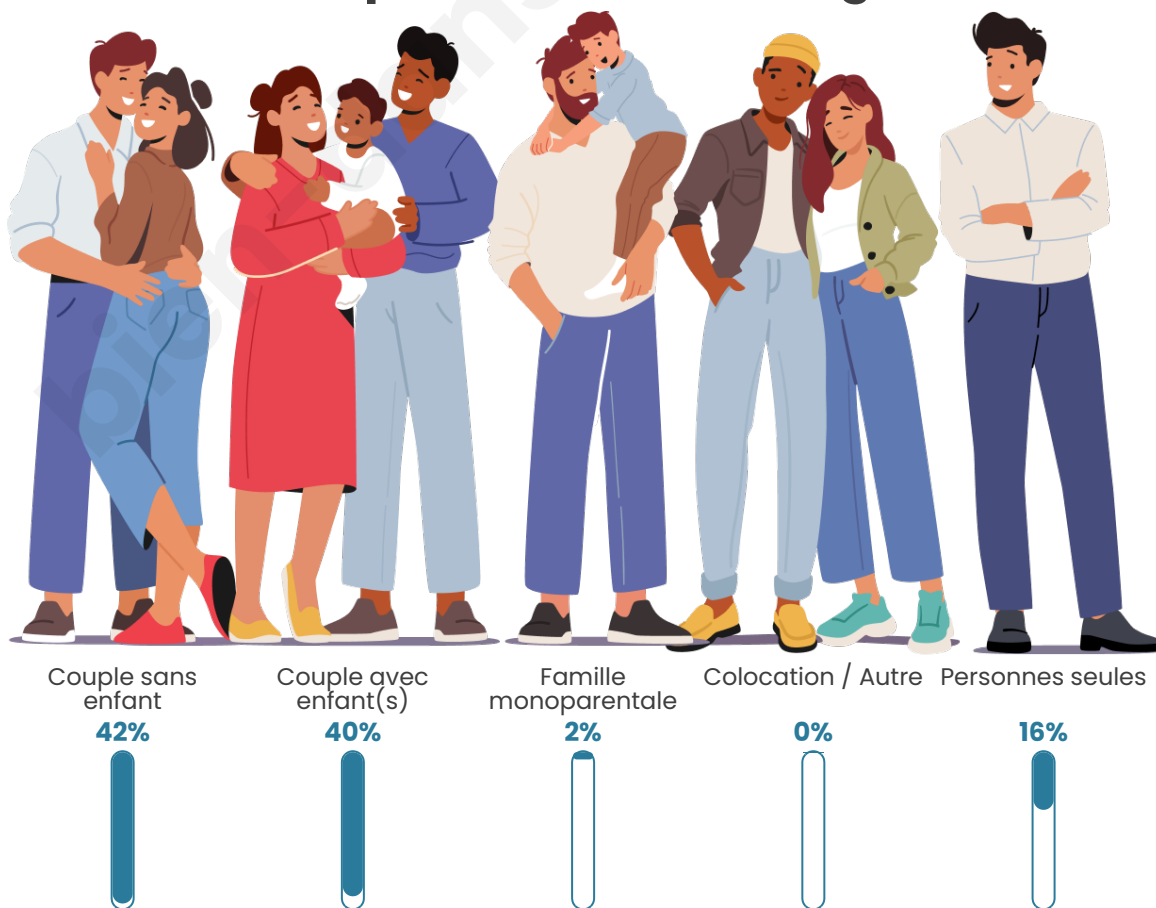

Tranche d'âge

Activité professionnelle

Niveau de diplôme

Composition des ménages

Profils électoraux

Premier tour

| | | |
|---|-----------------------|---------|
|  | Marine LE PEN | 32.10 % |
|  | Emmanuel MACRON | 28.38 % |
|  | Jean-Luc MÉLENCHON | 10.08 % |
|  | Éric ZEMMOUR | 8.49 % |
|  | Valérie PÉCRESE | 5.57 % |
|  | Yannick JADOT | 5.31 % |
|  | Jean LASSALLE | 2.92 % |
|  | Anne HIDALGO | 2.65 % |
|  | Fabien ROUSSEL | 2.39 % |
|  | Nicolas DUPONT-AIGNAN | 1.59 % |
|  | Nathalie ARTHAUD | 0.53 % |
|  | Philippe POUTOU | 0.00 % |