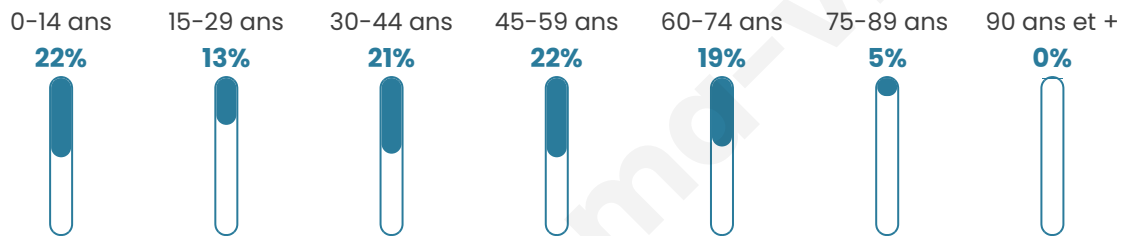

612

Age moyen

40 ans

Pop active

49.8%

Taux chômage

4.7%

Pop densité

47 h/km²

Revenu moyen

23 580 €/an

Evolution du nombre d'habitants

Sources : Institut national de la statistique et des études économiques (insee) selon Les dernières parutions officielles de 2024 portant sur les années 2020, 2021 et 2022.

Tranche d'âge

Activité professionnelle

Niveau de diplôme

Composition des ménages

Profils électoraux

Premier tour

| | | |
|---|-----------------------|---------|
|  | Marine LE PEN | 32.10 % |
|  | Emmanuel MACRON | 28.38 % |
|  | Jean-Luc MÉLENCHON | 10.08 % |
|  | Éric ZEMMOUR | 8.49 % |
|  | Valérie PÉCRESE | 5.57 % |
|  | Yannick JADOT | 5.31 % |
|  | Jean LASSALLE | 2.92 % |
|  | Anne HIDALGO | 2.65 % |
|  | Fabien ROUSSEL | 2.39 % |
|  | Nicolas DUPONT-AIGNAN | 1.59 % |
|  | Nathalie ARTHAUD | 0.53 % |
|  | Philippe POUTOU | 0.00 % |