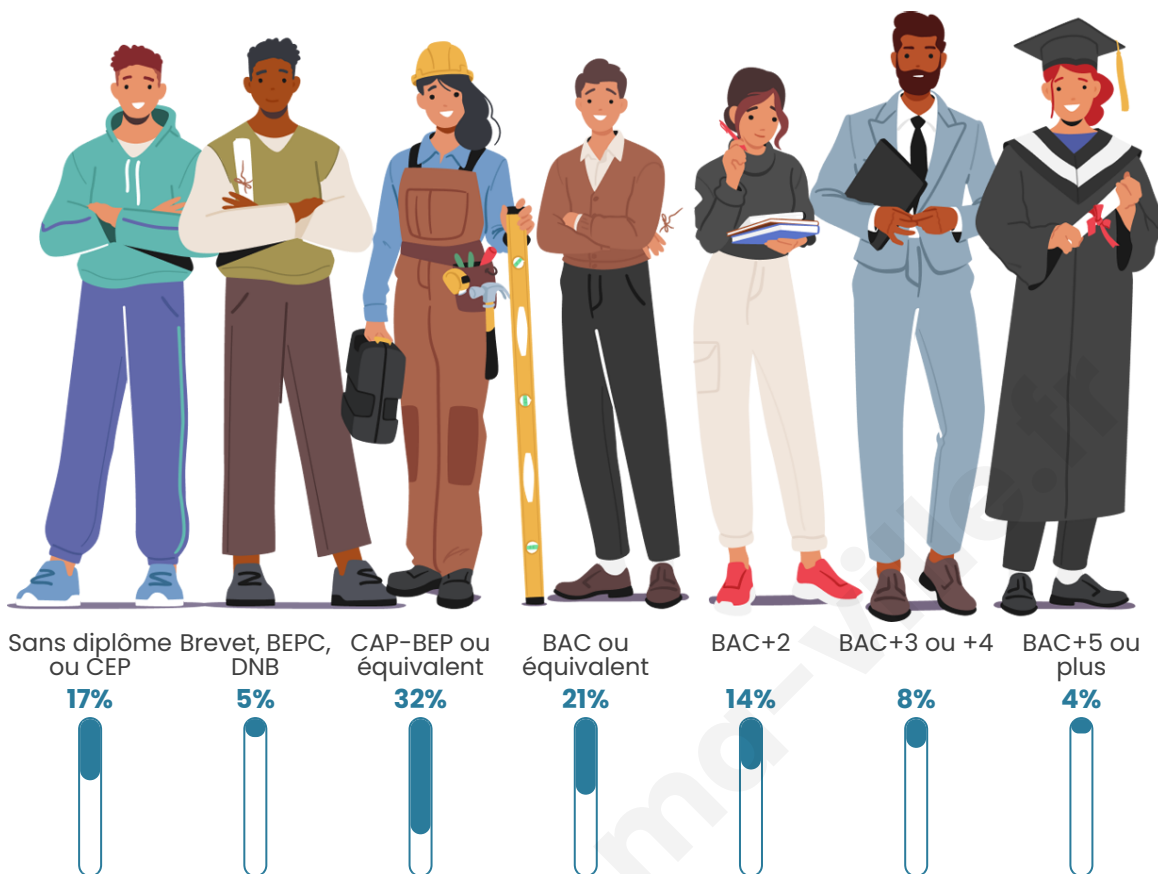

612

Age moyen

40 ans

Pop active

49.8%

Taux chômage

4.7%

Pop densité

Tranche d'âge

Activité professionnelle

Niveau de diplôme

Composition des ménages

Profils électoraux

Premier tour

| | | |
|---|-----------------------|---------|
|  | Marine LE PEN | 32.10 % |
|  | Emmanuel MACRON | 28.38 % |
|  | Jean-Luc MÉLENCHON | 10.08 % |
|  | Éric ZEMMOUR | 8.49 % |
|  | Valérie PÉCRESE | 5.57 % |
|  | Yannick JADOT | 5.31 % |
|  | Jean LASSALLE | 2.92 % |
|  | Anne HIDALGO | 2.65 % |
|  | Fabien ROUSSEL | 2.39 % |
|  | Nicolas DUPONT-AIGNAN | 1.59 % |
|  | Nathalie ARTHAUD | 0.53 % |
|  | Philippe POUTOU | 0.00 % |