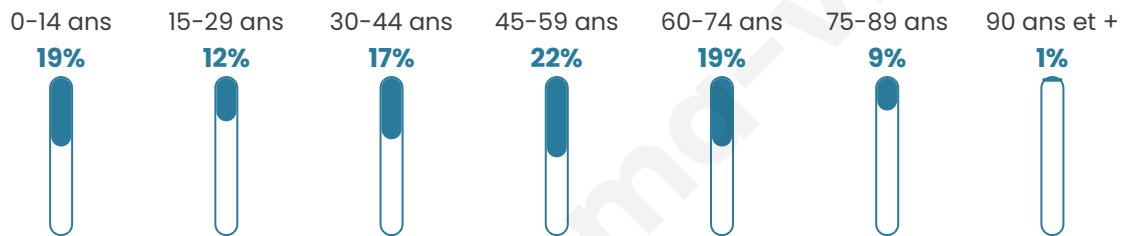

Nombre d'habitants

1 042

Age moyen

43 ans

Pop active

45.4%

Taux chômage

4.7%

Pop densité

87 h/km²

Revenu moyen

23 680 €/an

Evolution du nombre d'habitants

Sources : Institut national de la statistique et des études économiques (insee) selon Les dernières parutions officielles de 2024 portant sur les années 2020, 2021 et 2022.

Tranche d'âge

Activité professionnelle

Niveau de diplôme

Composition des ménages

Profils électoraux

Premier tour

	Emmanuel MACRON	33.44 %
	Marine LE PEN	23.50 %
	Jean-Luc MÉLENCHON	14.20 %
	Éric ZEMMOUR	6.47 %
	Jean LASSALLE	5.21 %
	Yannick JADOT	4.42 %
	Valérie PÉCRESE	3.79 %
	Nicolas DUPONT- AIGNAN	2.37 %
	Fabien ROUSSEL	2.21 %
	Anne HIDALGO	1.89 %
	Philippe POUTOU	1.42 %
	Nathalie ARTHAUD	1.10 %

783 inscrits

Participation : 83.01%

Votes blancs : 2.15%

Votes nuls : 0.31%

Second tour

	Emmanuel MACRON	58,27 %
	Marine LE PEN	41,73 %

783 inscrits

Participation : 80.72%