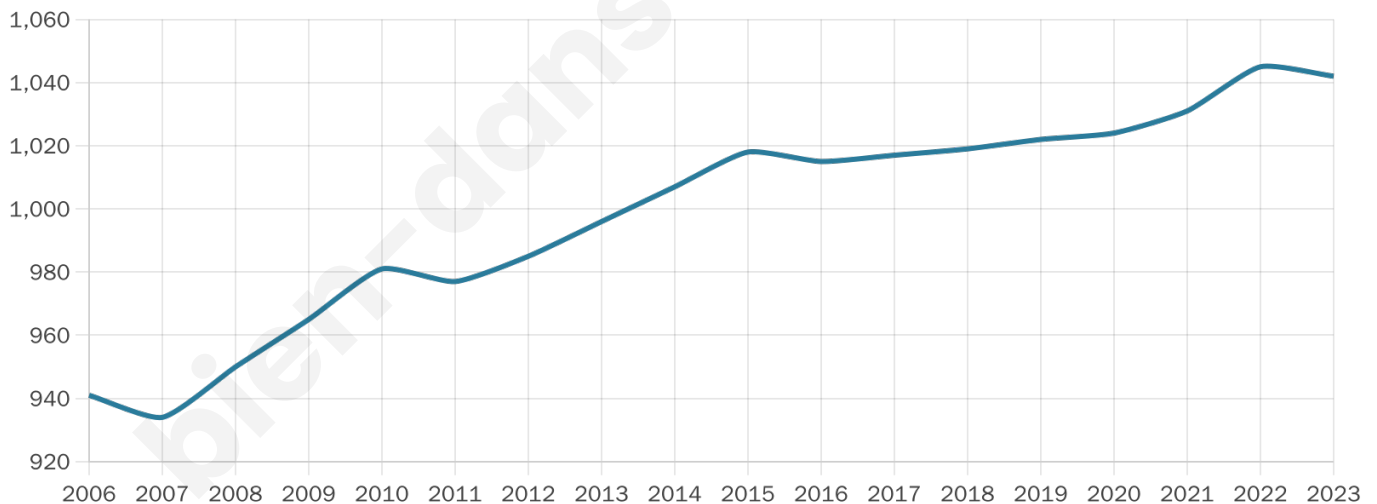

Nombre d'habitants

1 042

Age moyen

43 ans

Pop active

45.4%

Taux chômage

4.7%

Pop densité

87 h/km²

Revenu moyen

23 680 €/an

Evolution du nombre d'habitants

Sources : Institut national de la statistique et des études économiques (insee) selon Les dernières parutions officielles de 2024 portant sur les années 2020, 2021 et 2022.

Tranche d'âge

Activité professionnelle

Niveau de diplôme

Composition des ménages

Profils électoraux

Premier tour

	Emmanuel MACRON	33.44 %
	Marine LE PEN	23.50 %
	Jean-Luc MÉLENCHON	14.20 %
	Éric ZEMMOUR	6.47 %
	Jean LASSALLE	5.21 %
	Yannick JADOT	4.42 %
	Valérie PÉCRESE	3.79 %
	Nicolas DUPONT- AIGNAN	2.37 %
	Fabien ROUSSEL	2.21 %
	Anne HIDALGO	1.89 %
	Philippe POUTOU	1.42 %
	Nathalie ARTHAUD	1.10 %