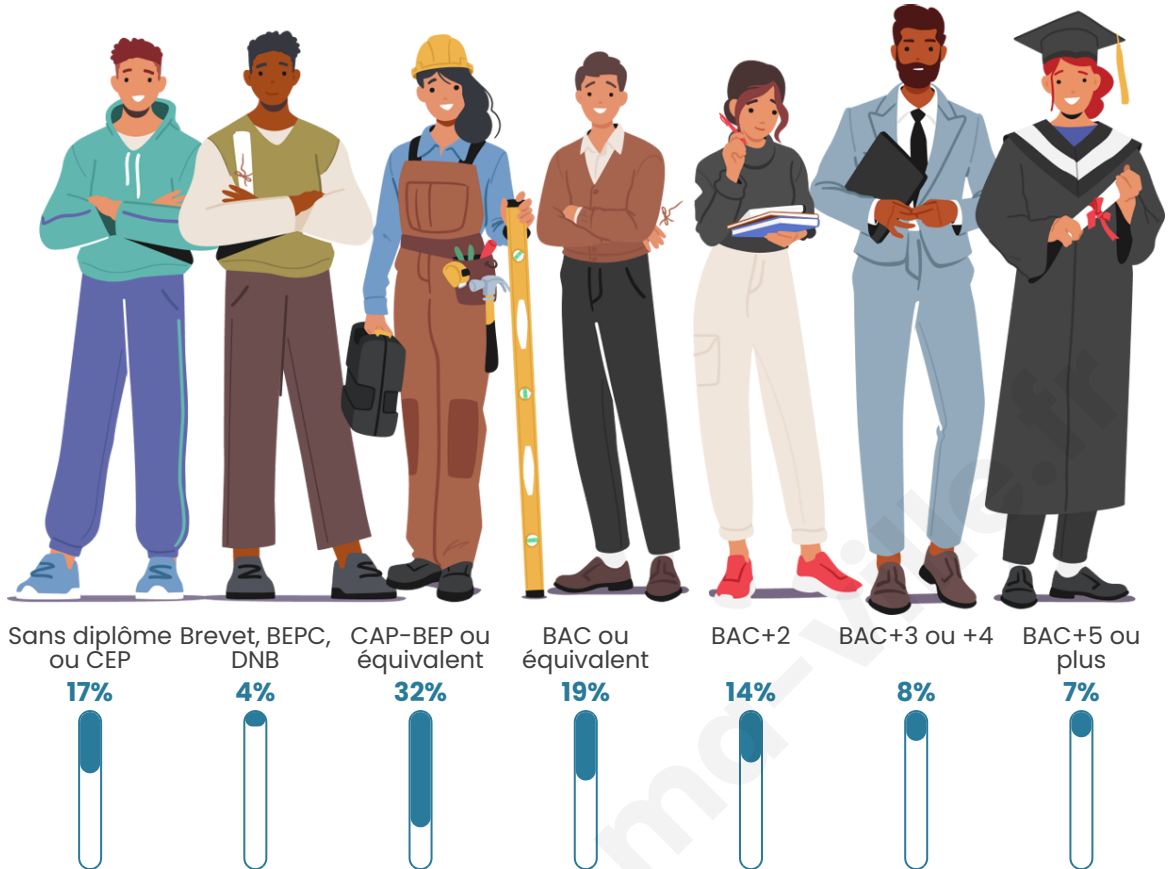

Nombre d'habitants

1 042

Age moyen

43 ans

Pop active

45.4%

Taux chômage

4.7%

Tranche d'âge

Activité professionnelle

Niveau de diplôme

Composition des ménages

Profils électoraux

Premier tour

	Emmanuel MACRON	33.44 %
	Marine LE PEN	23.50 %
	Jean-Luc MÉLENCHON	14.20 %
	Éric ZEMMOUR	6.47 %
	Jean LASSALLE	5.21 %
	Yannick JADOT	4.42 %
	Valérie PÉCRESE	3.79 %
	Nicolas DUPONT- AIGNAN	2.37 %
	Fabien ROUSSEL	2.21 %
	Anne HIDALGO	1.89 %
	Philippe POUTOU	1.42 %
	Nathalie ARTHAUD	1.10 %