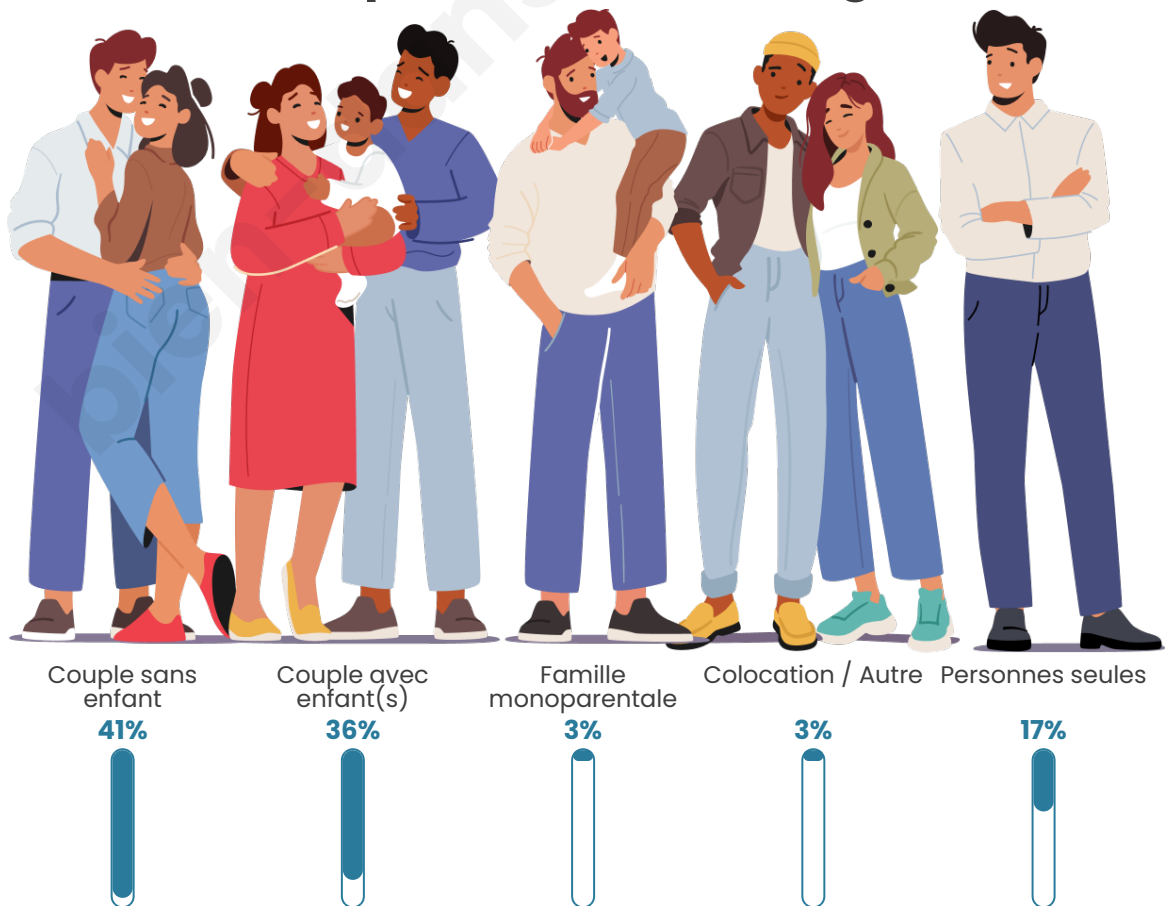

Nombre d'habitants

1 042

Age moyen

43 ans

Pop active

45.4%

Taux chômage

4.7%

Tranche d'âge

Activité professionnelle

Niveau de diplôme

Composition des ménages

Profils électoraux

Premier tour

	Emmanuel MACRON	33.44 %
	Marine LE PEN	23.50 %
	Jean-Luc MÉLENCHON	14.20 %
	Éric ZEMMOUR	6.47 %
	Jean LASSALLE	5.21 %
	Yannick JADOT	4.42 %
	Valérie PÉCRESE	3.79 %
	Nicolas DUPONT- AIGNAN	2.37 %
	Fabien ROUSSEL	2.21 %
	Anne HIDALGO	1.89 %
	Philippe POUTOU	1.42 %
	Nathalie ARTHAUD	1.10 %