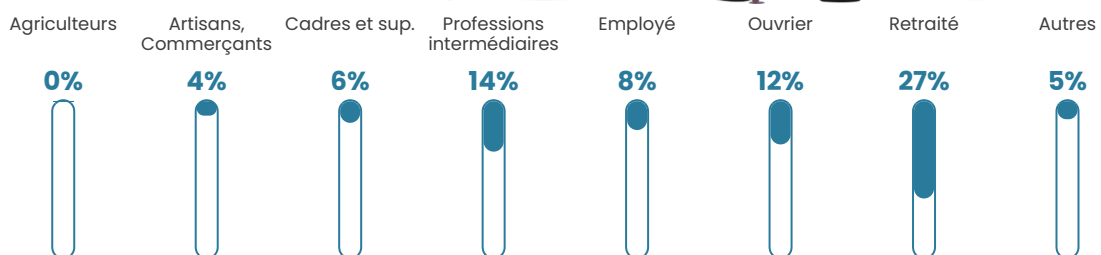

Pop densité

87 h/km²

Revenu moyen

23 680 €/an

Evolution du nombre d'habitants

Sources : Institut national de la statistique et des études économiques (insee) selon Les dernières parutions officielles de 2024 portant sur les années 2020, 2021 et 2022.

Tranche d'âge

Activité professionnelle

Niveau de diplôme

Composition des ménages

Profils électoraux

Premier tour

	Emmanuel MACRON	33.44 %
	Marine LE PEN	23.50 %
	Jean-Luc MÉLENCHON	14.20 %
	Éric ZEMMOUR	6.47 %
	Jean LASSALLE	5.21 %
	Yannick JADOT	4.42 %
	Valérie PÉCRESE	3.79 %
	Nicolas DUPONT- AIGNAN	2.37 %
	Fabien ROUSSEL	2.21 %
	Anne HIDALGO	1.89 %
	Philippe POUTOU	1.42 %
	Nathalie ARTHAUD	1.10 %