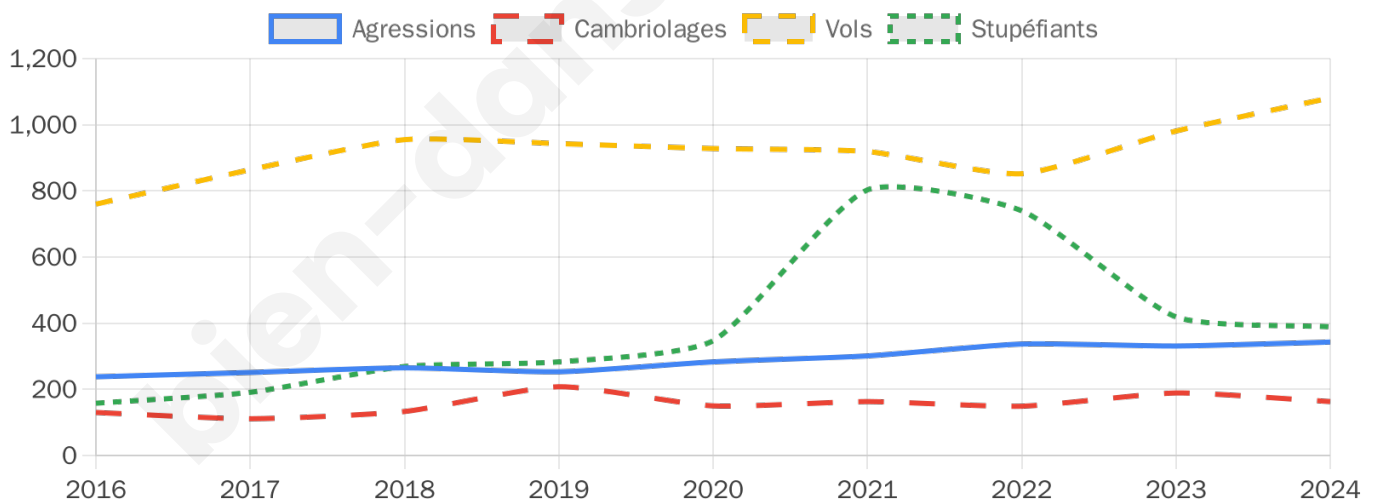

15 573 inscrits

Participation : 77.21%

Votes blancs : 1.50%

Votes nuls : 0.54%

Second tour

	Emmanuel MACRON	68,58 %
	Marine LE PEN	31,42 %

15 583 inscrits

Participation : 71.29%

Votes blancs : 6.9%

Votes nuls : 2.2%

Sécurité

Agressions physiques / sexuelles

343

Cambriolages

163

Vols / dégradations

1 081

Stupéfiants

389

Evolution du nombre d'infractions

Pour comparer

(en proportion du nombre d'habitants)

Sources : Bases statistiques communale, départementale et régionale de la délinquance enregistrée par la police et la gendarmerie nationales selon les dernières parutions officielles de 2025 portant sur l'année 2024 ([data.gouv](https://data.gouv.fr)).