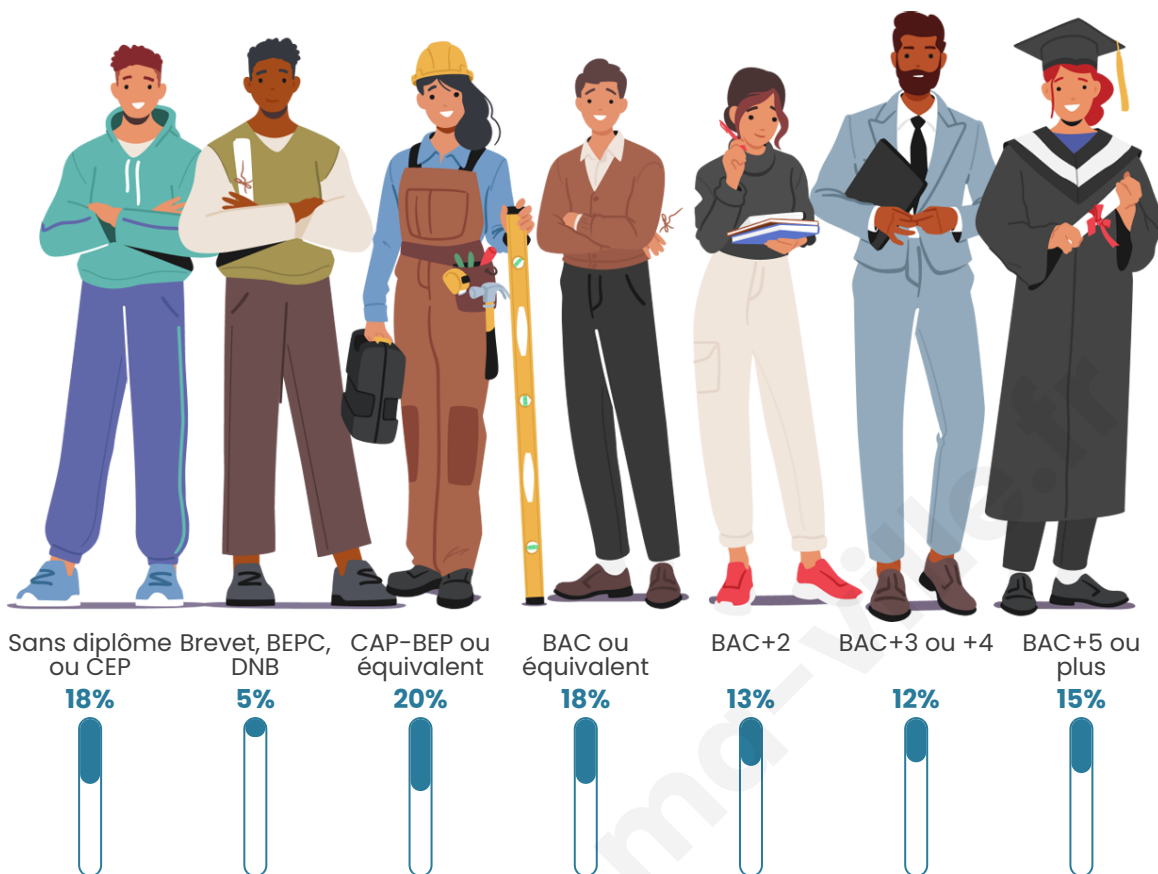

Statistiques sur la population

Nombre d'habitants

29 795

Age moyen

38 ans

Pop active

50.9%

Taux chômage

7.7%

Pop densité

7 449 h/km²

Revenu moyen

23 920 €/an

Evolution du nombre d'habitants

Sources : Institut national de la statistique et des études économiques (insee) selon Les dernières parutions officielles de 2024 portant sur les années 2020, 2021 et 2022.

Tranche d'âge

Activité professionnelle

Niveau de diplôme

Composition des ménages

Profils électoraux

Premier tour

	Jean-Luc MÉLENCHON	31.45 %
	Emmanuel MACRON	27.01 %
	Marine LE PEN	15.02 %
	Éric ZEMMOUR	8.06 %
	Valérie PÉCRESSE	5.91 %
	Yannick JADOT	4.71 %
	Nicolas DUPONT-AIGNAN	1.80 %
	Jean LASSALLE	1.77 %
	Fabien ROUSSEL	1.73 %
	Anne HIDALGO	1.45 %
	Philippe POUTOU	0.76 %
	Nathalie ARTHAUD	0.33 %