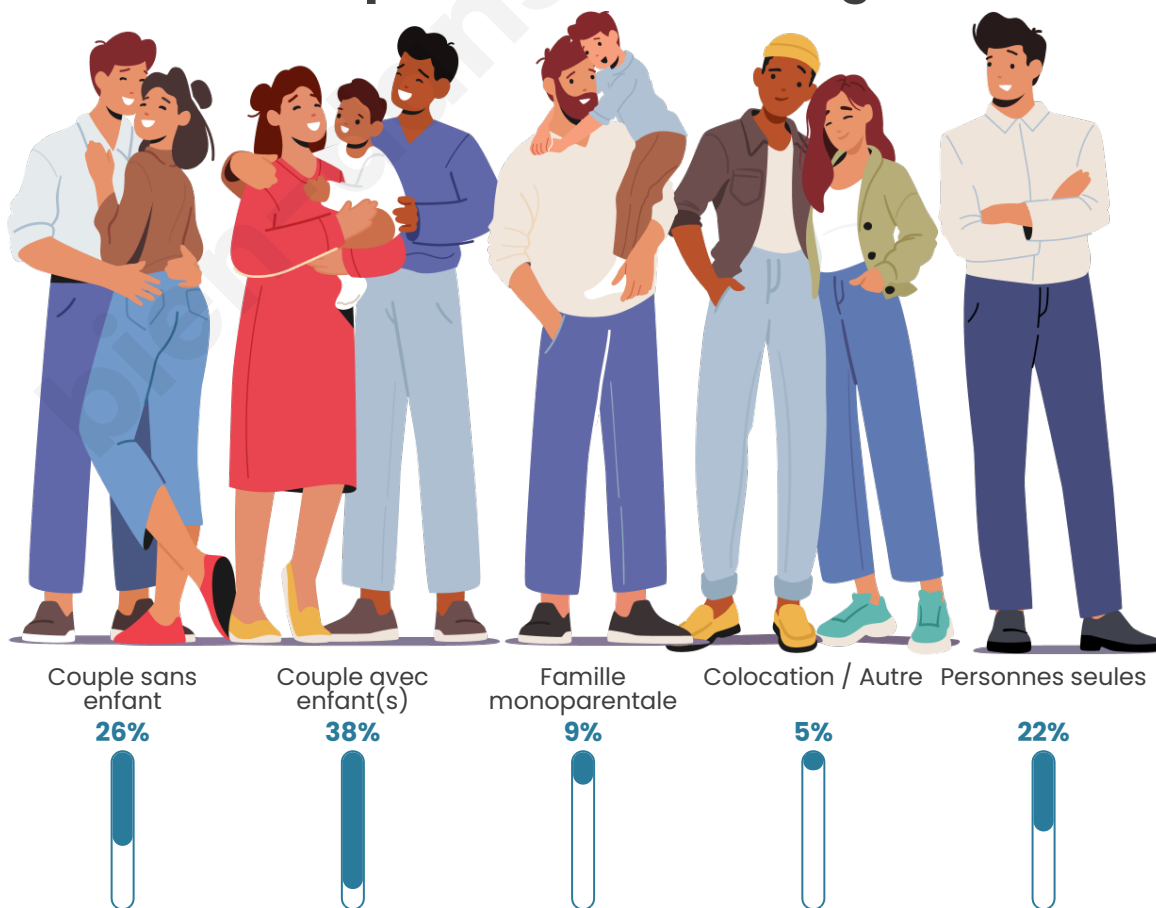

Tranche d'âge

Activité professionnelle

Niveau de diplôme

Composition des ménages

Profils électoraux

Premier tour

	Jean-Luc MÉLENCHON	31.45 %
	Emmanuel MACRON	27.01 %
	Marine LE PEN	15.02 %
	Éric ZEMMOUR	8.06 %
	Valérie PÉCRESSE	5.91 %
	Yannick JADOT	4.71 %
	Nicolas DUPONT-AIGNAN	1.80 %
	Jean LASSALLE	1.77 %
	Fabien ROUSSEL	1.73 %
	Anne HIDALGO	1.45 %
	Philippe POUTOU	0.76 %
	Nathalie ARTHAUD	0.33 %