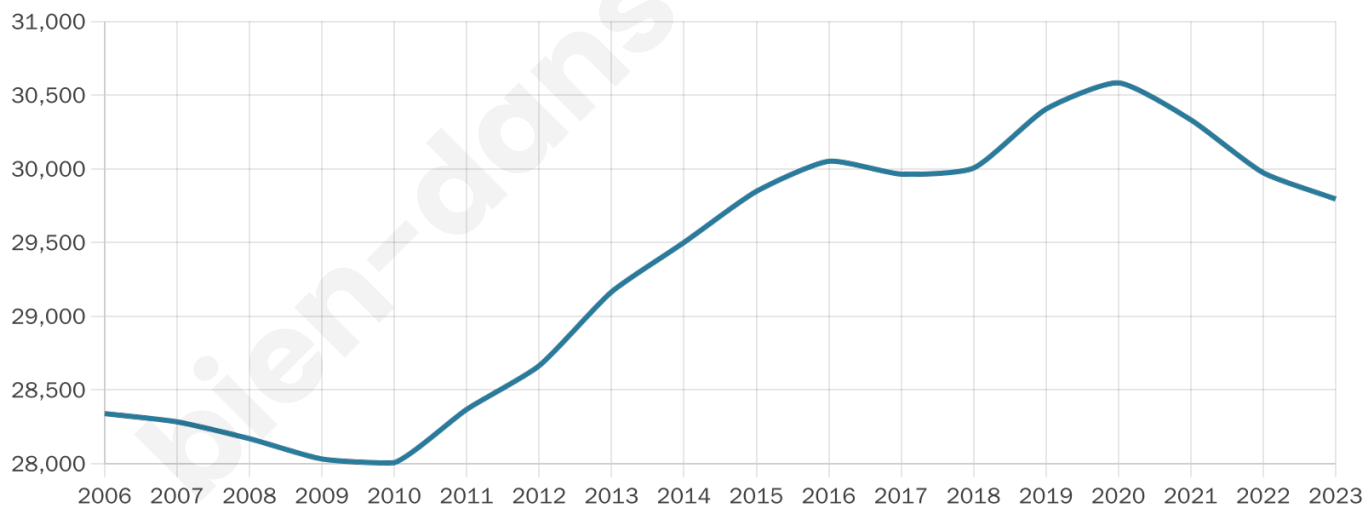

Statistiques sur la population

Nombre d'habitants

29 795

Age moyen

38 ans

Pop active

50.9%

Taux chômage

7.7%

Pop densité

7 449 h/km²

Revenu moyen

23 920 €/an

Evolution du nombre d'habitants

Sources : Institut national de la statistique et des études économiques (insee) selon Les dernières parutions officielles de 2024 portant sur les années 2020, 2021 et 2022.

Tranche d'âge

Activité professionnelle

Niveau de diplôme

Composition des ménages

Profils électoraux

Premier tour

	Jean-Luc MÉLENCHON	31.45 %
	Emmanuel MACRON	27.01 %
	Marine LE PEN	15.02 %
	Éric ZEMMOUR	8.06 %
	Valérie PÉCRESSE	5.91 %
	Yannick JADOT	4.71 %
	Nicolas DUPONT-AIGNAN	1.80 %
	Jean LASSALLE	1.77 %
	Fabien ROUSSEL	1.73 %
	Anne HIDALGO	1.45 %
	Philippe POUTOU	0.76 %
	Nathalie ARTHAUD	0.33 %