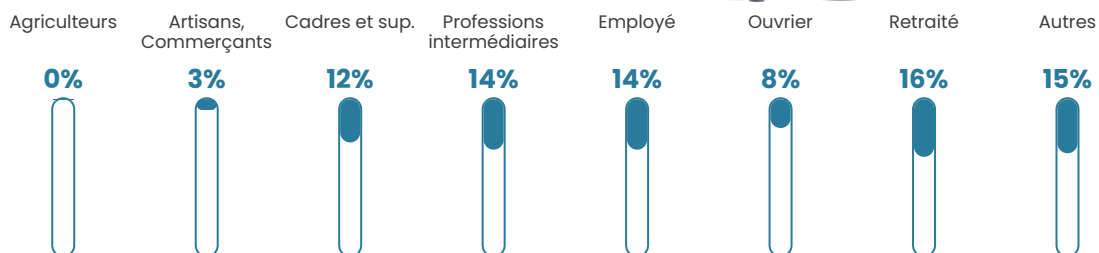

7.7%

Pop densité

7 449 h/km²

Revenu moyen

23 920 €/an

Evolution du nombre d'habitants

Sources : Institut national de la statistique et des études économiques (insee) selon Les dernières parutions officielles de 2024 portant sur les années 2020, 2021 et 2022.

Tranche d'âge

Activité professionnelle

Niveau de diplôme

Composition des ménages

Profils électoraux

Premier tour

	Jean-Luc MÉLENCHON	31.45 %
	Emmanuel MACRON	27.01 %
	Marine LE PEN	15.02 %
	Éric ZEMMOUR	8.06 %
	Valérie PÉCRESSE	5.91 %
	Yannick JADOT	4.71 %
	Nicolas DUPONT-AIGNAN	1.80 %
	Jean LASSALLE	1.77 %
	Fabien ROUSSEL	1.73 %
	Anne HIDALGO	1.45 %
	Philippe POUTOU	0.76 %
	Nathalie ARTHAUD	0.33 %