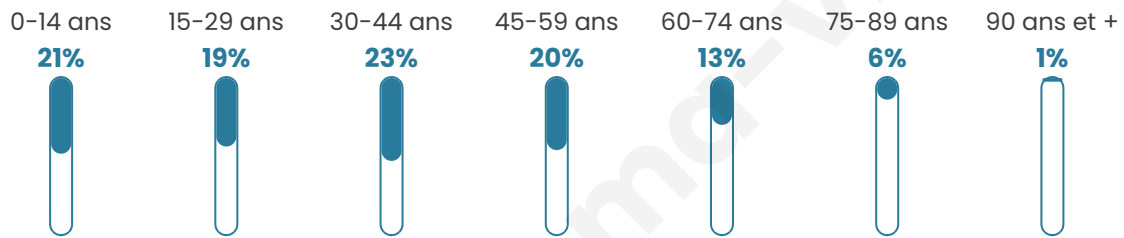

Statistiques sur la population

Nombre d'habitants

29 795

Age moyen

38 ans

Pop active

50.9%

Taux chômage

7.7%

Pop densité

7 449 h/km²

Revenu moyen

23 920 €/an

Evolution du nombre d'habitants

Sources : Institut national de la statistique et des études économiques (insee) selon Les dernières parutions officielles de 2024 portant sur les années 2020, 2021 et 2022.

Tranche d'âge

Activité professionnelle

Niveau de diplôme

Composition des ménages

Profils électoraux

Premier tour

	Jean-Luc MÉLENCHON	31.45 %
	Emmanuel MACRON	27.01 %
	Marine LE PEN	15.02 %
	Éric ZEMMOUR	8.06 %
	Valérie PÉCRESSE	5.91 %
	Yannick JADOT	4.71 %
	Nicolas DUPONT-AIGNAN	1.80 %
	Jean LASSALLE	1.77 %
	Fabien ROUSSEL	1.73 %
	Anne HIDALGO	1.45 %
	Philippe POUTOU	0.76 %
	Nathalie ARTHAUD	0.33 %

15 573 inscrits

Participation : 77.21%

Votes blancs : 1.50%

Votes nuls : 0.54%

Second tour

	Emmanuel MACRON	68,58 %
	Marine LE PEN	31,42 %

15 583 inscrits

Participation : 71.29%