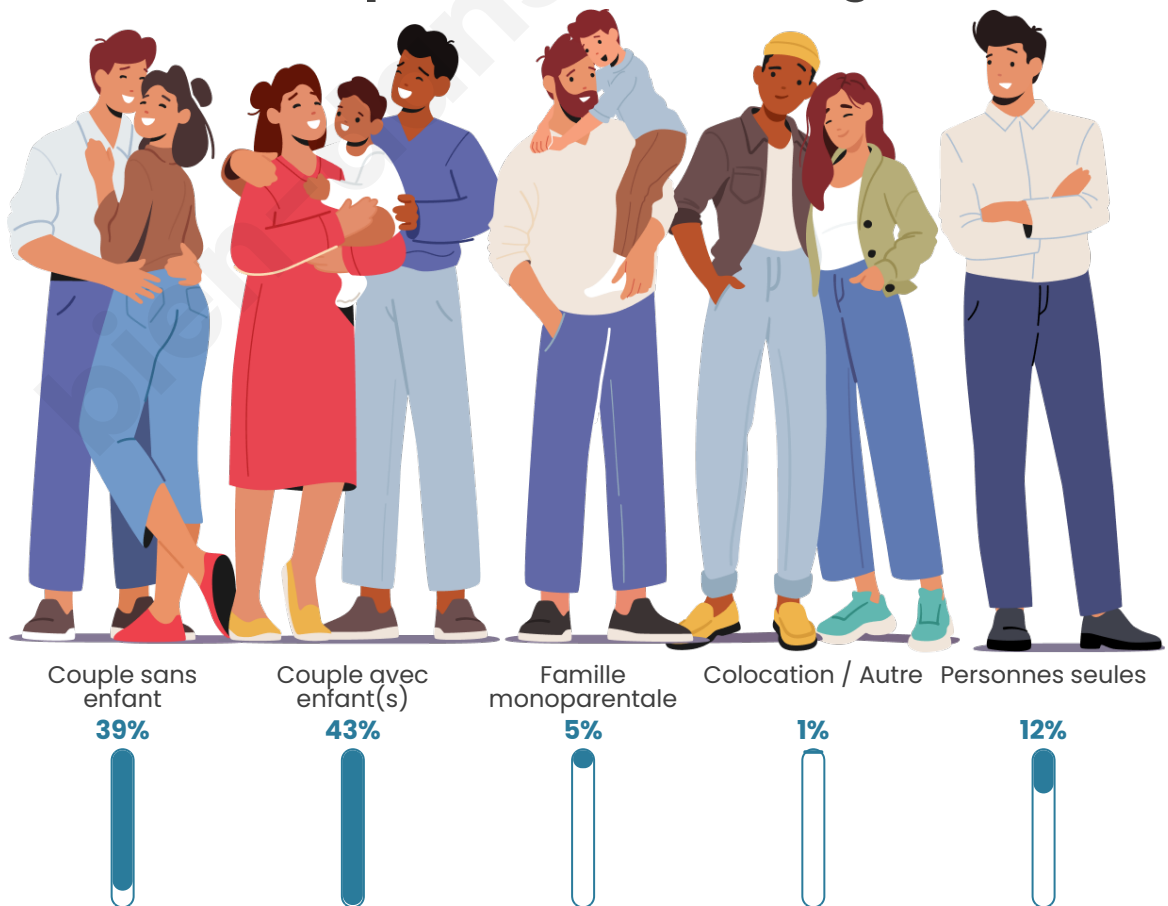

Tranche d'âge

Activité professionnelle

Niveau de diplôme

Composition des ménages

Profils électoraux

Premier tour

	Emmanuel MACRON	30.01 %
	Marine LE PEN	23.92 %
	Jean-Luc MÉLENCHON	15.89 %
	Éric ZEMMOUR	9.64 %
	Yannick JADOT	6.17 %
	Valérie PÉCRESE	5.16 %
	Jean LASSALLE	3.47 %
	Nicolas DUPONT- AIGNAN	2.03 %
	Fabien ROUSSEL	1.69 %
	Anne HIDALGO	1.01 %
	Nathalie ARTHAUD	0.59 %
	Philippe POUTOU	0.42 %