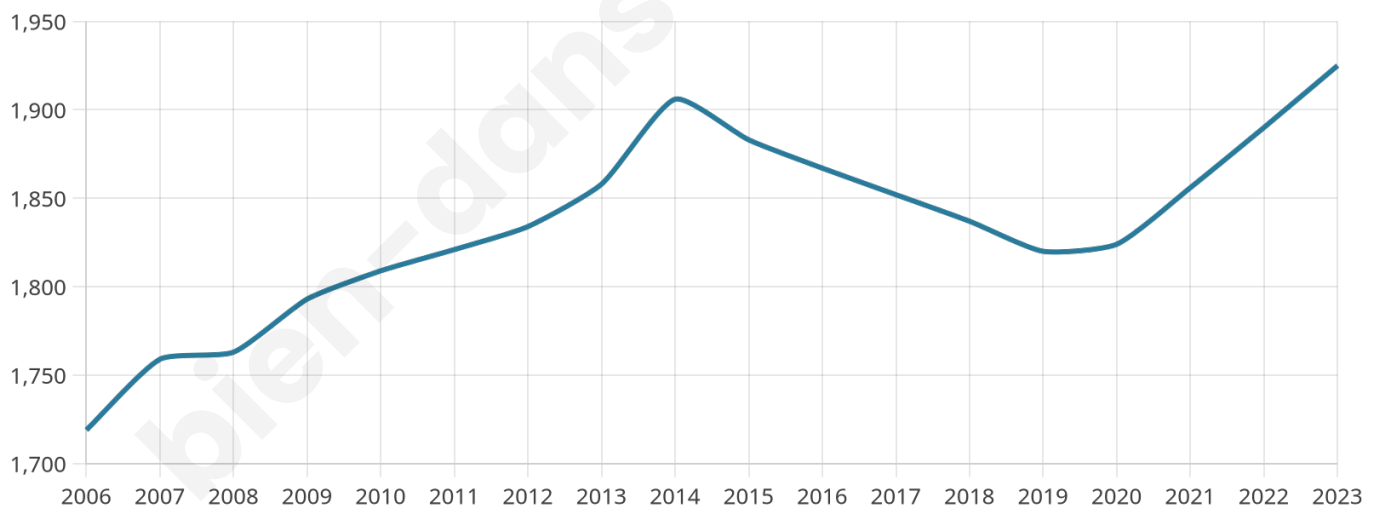

Version web

Ville de Villemoirieu

Présenté par

BIEN dans
ma **VILLE** 

Sommaire

Situation géographique	3
Statistiques sur la population	4
Evolution du nombre d'habitants	4
Tranche d'âge	5
0-14 ans	5
15-29 ans	5
30-44 ans	5
45-59 ans	5
60-74 ans	5
75-89 ans	5
90 ans et +	5
Activité professionnelle	5
Agriculteurs	5
Artisans, Commerçants	5
Cadres et sup.	5
Professions intermédiaires	5
Employé	5
Ouvrier	5
Retraité	5
Autres	5
Niveau de diplôme	6
Sans diplôme ou CEP	6
Brevet, BEPC, DNB	6
CAP-BEP ou équivalent	6
BAC ou équivalent	6
BAC+2	6
BAC+3 ou +4	6
BAC+5 ou plus	6
Composition des ménages	6
Couple sans enfant	6
Couple avec enfant(s)	6
Famille monoparentale	6
Colocation / Autre	6
Personnes seules	6
Profils électoraux	7
Premier tour	7
Sécurité	8
Evolution du nombre d'infractions	8
Pour comparer	9
Services à la population	10
Commerce	10
Éducation	10
Villes autour de Villemoirieu	11

1 925

Age moyen

41 ans

Pop active

47.4%

Taux chômage

5.1%

Pop densité

148 h/km²

Revenu moyen

28 030 €/an

Evolution du nombre d'habitants

Sources : Institut national de la statistique et des études économiques (insee) selon Les dernières parutions officielles de 2024 portant sur les années 2020, 2021 et 2022.