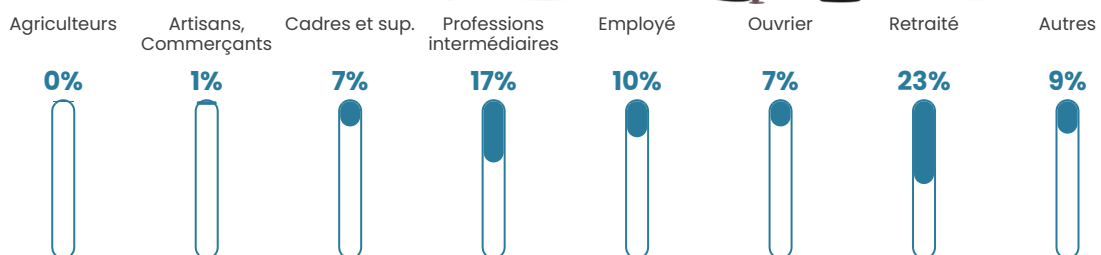

148 h/km²

Revenu moyen

28 030 €/an

Evolution du nombre d'habitants

Sources : Institut national de la statistique et des études économiques (insee) selon Les dernières parutions officielles de 2024 portant sur les années 2020, 2021 et 2022.

Tranche d'âge

Activité professionnelle

Niveau de diplôme

Composition des ménages

Profils électoraux

Premier tour

	Emmanuel MACRON	30.01 %
	Marine LE PEN	23.92 %
	Jean-Luc MÉLENCHON	15.89 %
	Éric ZEMMOUR	9.64 %
	Yannick JADOT	6.17 %
	Valérie PÉCRESE	5.16 %
	Jean LASSALLE	3.47 %
	Nicolas DUPONT- AIGNAN	2.03 %
	Fabien ROUSSEL	1.69 %
	Anne HIDALGO	1.01 %
	Nathalie ARTHAUD	0.59 %
	Philippe POUTOU	0.42 %