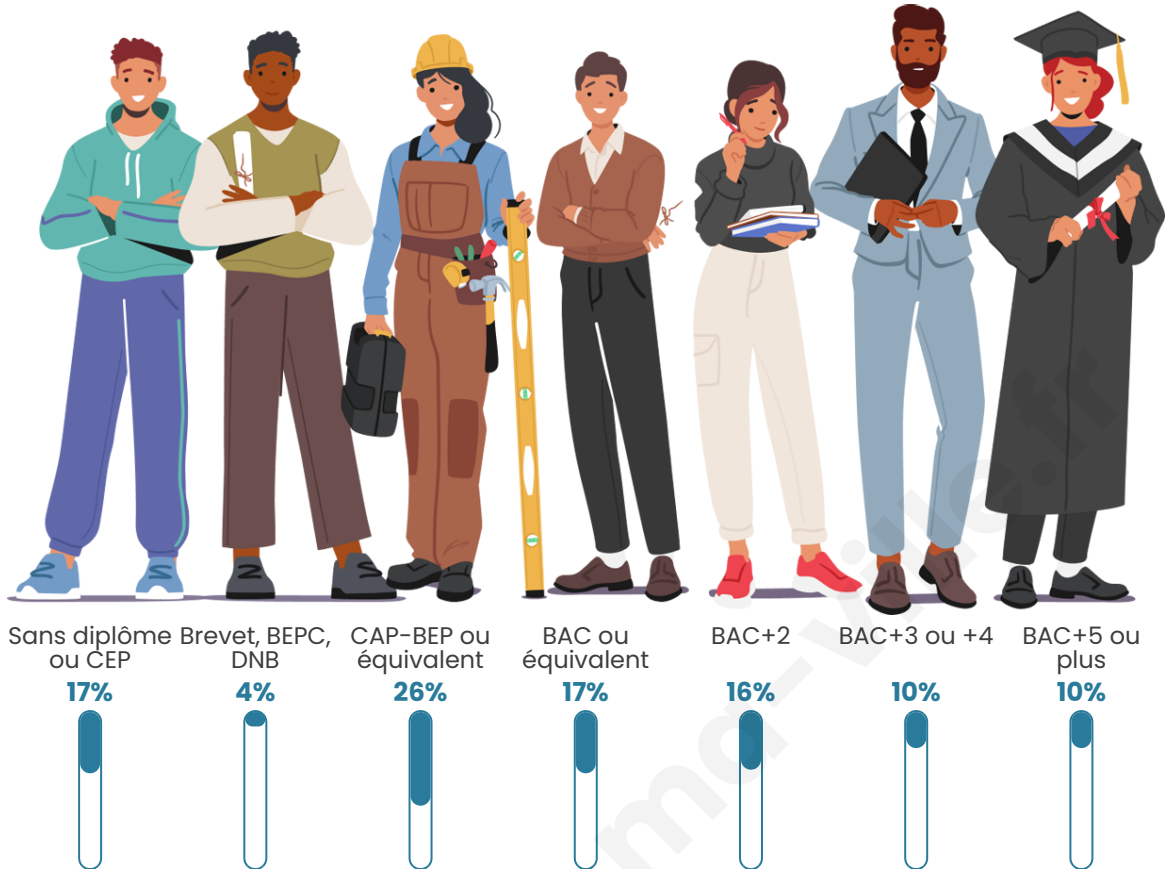

1 925

Age moyen

41 ans

Pop active

47.4%

Taux chômage

5.1%

Pop densité

Tranche d'âge

Activité professionnelle

Niveau de diplôme

Composition des ménages

Profils électoraux

Premier tour

	Emmanuel MACRON	30.01 %
	Marine LE PEN	23.92 %
	Jean-Luc MÉLENCHON	15.89 %
	Éric ZEMMOUR	9.64 %
	Yannick JADOT	6.17 %
	Valérie PÉCRESE	5.16 %
	Jean LASSALLE	3.47 %
	Nicolas DUPONT- AIGNAN	2.03 %
	Fabien ROUSSEL	1.69 %
	Anne HIDALGO	1.01 %
	Nathalie ARTHAUD	0.59 %
	Philippe POUTOU	0.42 %