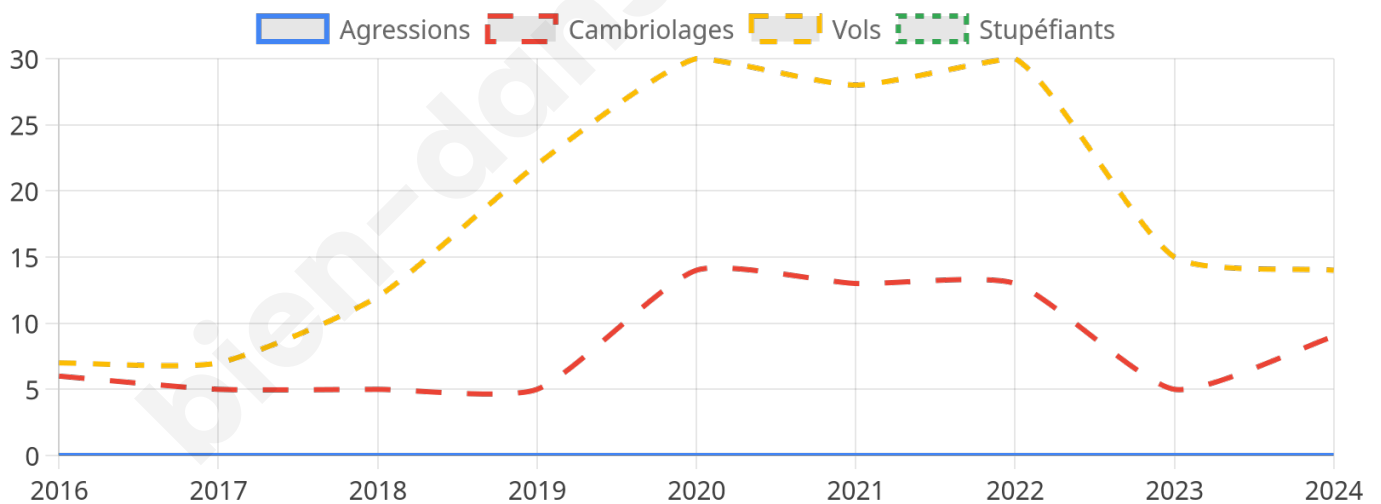

Sécurité

Agressions physiques / sexuelles

0

Cambriolages

9

Vols / dégradations

14

Stupéfiants

0

Evolution du nombre d'infractions