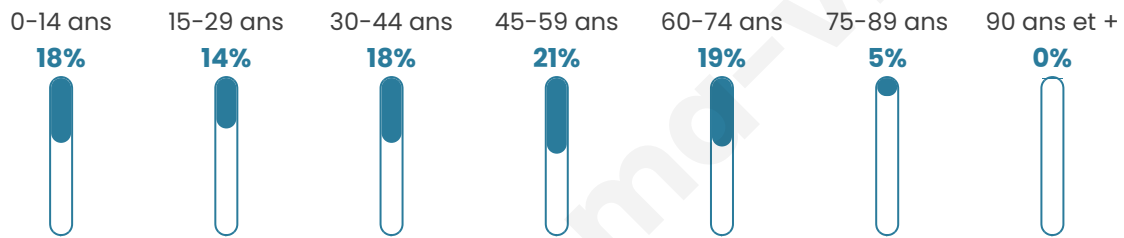

1 925

Age moyen

41 ans

Pop active

47.4%

Taux chômage

5.1%

Pop densité

148 h/km²

Revenu moyen

28 030 €/an

Evolution du nombre d'habitants

Sources : Institut national de la statistique et des études économiques (insee) selon Les dernières parutions officielles de 2024 portant sur les années 2020, 2021 et 2022.

Tranche d'âge

Activité professionnelle

Niveau de diplôme

Composition des ménages

Profils électoraux

Premier tour

	Emmanuel MACRON	30.01 %
	Marine LE PEN	23.92 %
	Jean-Luc MÉLENCHON	15.89 %
	Éric ZEMMOUR	9.64 %
	Yannick JADOT	6.17 %
	Valérie PÉCRESE	5.16 %
	Jean LASSALLE	3.47 %
	Nicolas DUPONT- AIGNAN	2.03 %
	Fabien ROUSSEL	1.69 %
	Anne HIDALGO	1.01 %
	Nathalie ARTHAUD	0.59 %
	Philippe POUTOU	0.42 %