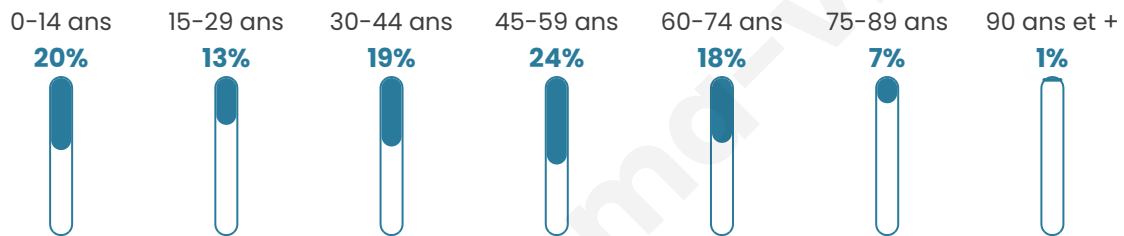

Version web

Ville de Villembray

Présenté par

BIEN dans
ma **VILLE** 

Sommaire

Situation géographique	3
Statistiques sur la population	4
Evolution du nombre d'habitants	4
Tranche d'âge	5
0-14 ans	5
15-29 ans	5
30-44 ans	5
45-59 ans	5
60-74 ans	5
75-89 ans	5
90 ans et +	5
Activité professionnelle	5
Agriculteurs	5
Artisans, Commerçants	5
Cadres et sup.	5
Professions intermédiaires	5
Employé	5
Ouvrier	5
Retraité	5
Autres	5
Niveau de diplôme	6
Sans diplôme ou CEP	6
Brevet, BEPC, DNB	6
CAP-BEP ou équivalent	6
BAC ou équivalent	6
BAC+2	6
BAC+3 ou +4	6
BAC+5 ou plus	6
Composition des ménages	6
Couple sans enfant	6
Couple avec enfant(s)	6
Famille monoparentale	6
Colocation / Autre	6
Personnes seules	6
Profils électoraux	7
Premier tour	7
Sécurité	8
Evolution du nombre d'infractions	8
Pour comparer	9
Services à la population	10
Commerce	10
Éducation	10
Villes autour de Villembrey	12

42 ans

Pop active

51.4%

Taux chômage

6.3%

Pop densité

41 h/km²

Revenu moyen

24 830 €/an

Evolution du nombre d'habitants

Sources : Institut national de la statistique et des études économiques (insee) selon Les dernières parutions officielles de 2024 portant sur les années 2020, 2021 et 2022.

Tranche d'âge

Activité professionnelle

Niveau de diplôme

Composition des ménages

Profils électoraux

Premier tour

	Marine LE PEN	36.60 %
	Emmanuel MACRON	18.95 %
	Jean-Luc MÉLENCHON	13.07 %
	Éric ZEMMOUR	9.80 %
	Valérie PÉCRESE	5.23 %
	Fabien ROUSSEL	3.27 %
	Anne HIDALGO	3.27 %
	Yannick JADOT	3.27 %
	Jean LASSALLE	2.61 %
	Nicolas DUPONT-AIGNAN	2.61 %
	Nathalie ARTHAUD	0.65 %
	Philippe POUTOU	0.65 %