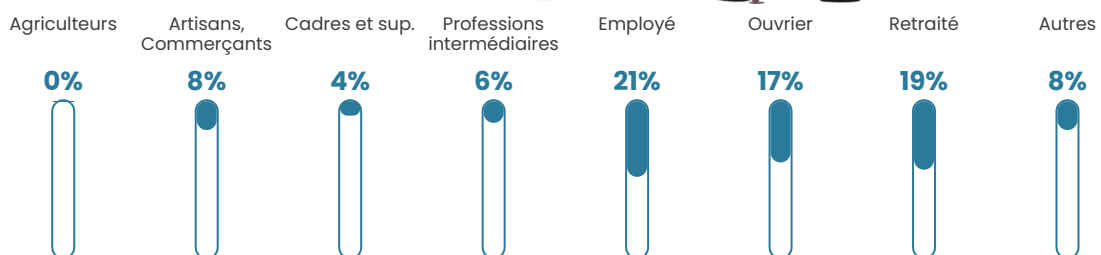

42 ans

Pop active

51.4%

Taux chômage

6.3%

Pop densité

41 h/km²

Revenu moyen

24 830 €/an

Evolution du nombre d'habitants

Sources : Institut national de la statistique et des études économiques (insee) selon Les dernières parutions officielles de 2024 portant sur les années 2020, 2021 et 2022.

Tranche d'âge

Activité professionnelle

Niveau de diplôme

Composition des ménages

Profils électoraux

Premier tour

	Marine LE PEN	36.60 %
	Emmanuel MACRON	18.95 %
	Jean-Luc MÉLENCHON	13.07 %
	Éric ZEMMOUR	9.80 %
	Valérie PÉCRESE	5.23 %
	Fabien ROUSSEL	3.27 %
	Anne HIDALGO	3.27 %
	Yannick JADOT	3.27 %
	Jean LASSALLE	2.61 %
	Nicolas DUPONT-AIGNAN	2.61 %
	Nathalie ARTHAUD	0.65 %
	Philippe POUTOU	0.65 %