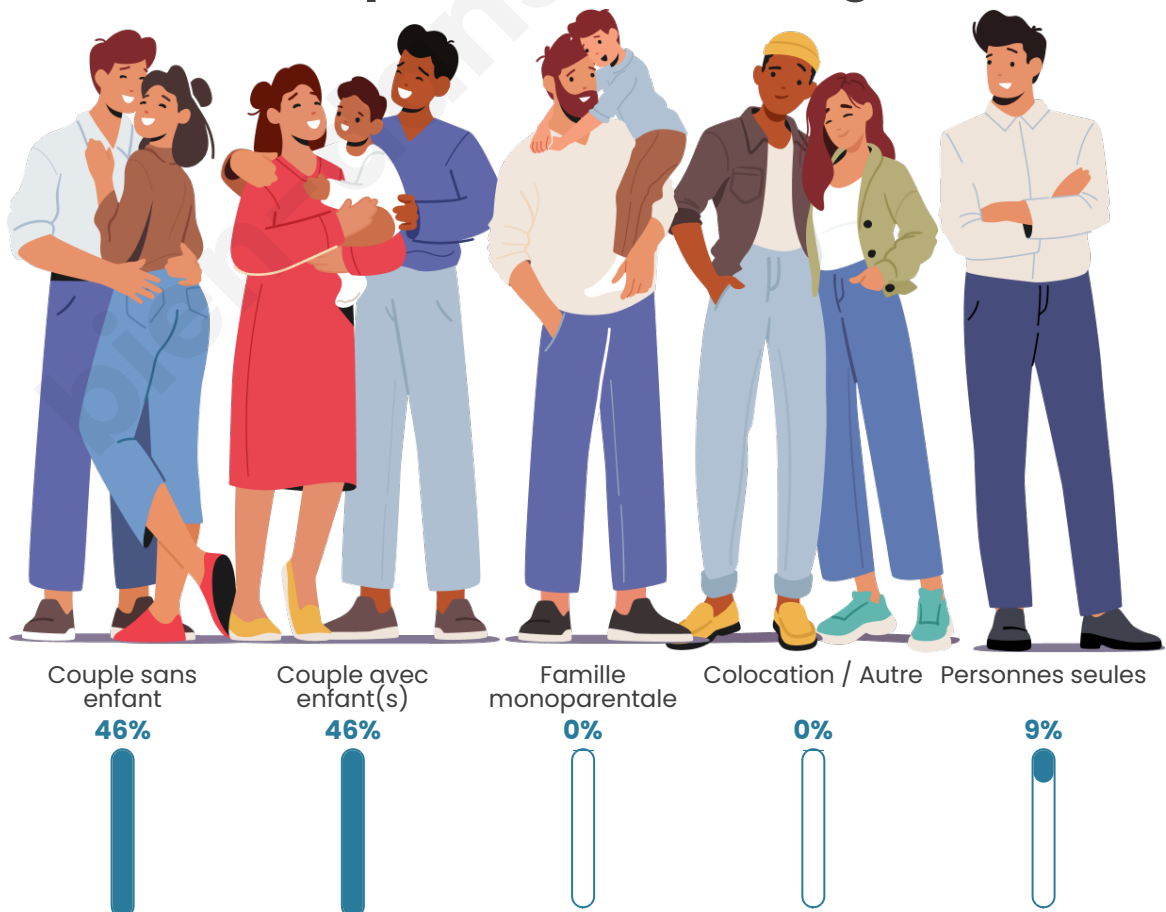

Tranche d'âge

Activité professionnelle

Niveau de diplôme

Composition des ménages

Profils électoraux

Premier tour

	Marine LE PEN	36.60 %
	Emmanuel MACRON	18.95 %
	Jean-Luc MÉLENCHON	13.07 %
	Éric ZEMMOUR	9.80 %
	Valérie PÉCRESE	5.23 %
	Fabien ROUSSEL	3.27 %
	Anne HIDALGO	3.27 %
	Yannick JADOT	3.27 %
	Jean LASSALLE	2.61 %
	Nicolas DUPONT-AIGNAN	2.61 %
	Nathalie ARTHAUD	0.65 %
	Philippe POUTOU	0.65 %