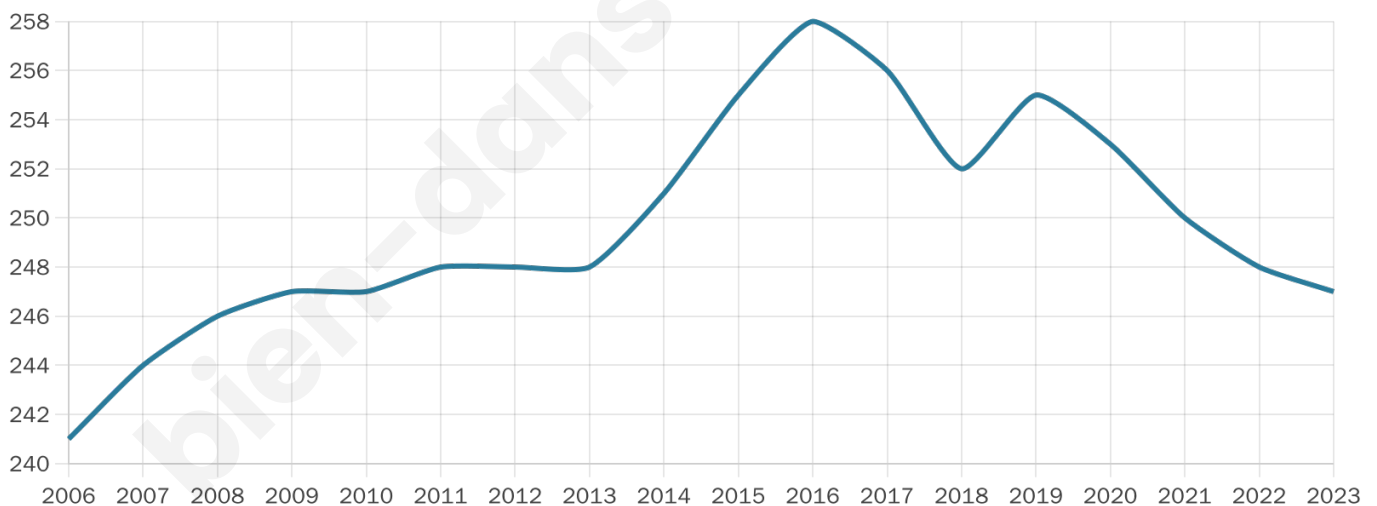

Version web

Ville de Villembray

Présenté par

BIEN dans
ma **VILLE** 

Sommaire

Situation géographique	3
Statistiques sur la population	4
Evolution du nombre d'habitants	4
Tranche d'âge	5
0-14 ans	5
15-29 ans	5
30-44 ans	5
45-59 ans	5
60-74 ans	5
75-89 ans	5
90 ans et +	5
Activité professionnelle	5
Agriculteurs	5
Artisans, Commerçants	5
Cadres et sup.	5
Professions intermédiaires	5
Employé	5
Ouvrier	5
Retraité	5
Autres	5
Niveau de diplôme	6
Sans diplôme ou CEP	6
Brevet, BEPC, DNB	6
CAP-BEP ou équivalent	6
BAC ou équivalent	6
BAC+2	6
BAC+3 ou +4	6
BAC+5 ou plus	6
Composition des ménages	6
Couple sans enfant	6
Couple avec enfant(s)	6
Famille monoparentale	6
Colocation / Autre	6
Personnes seules	6
Profils électoraux	7
Premier tour	7
Sécurité	8
Evolution du nombre d'infractions	8
Pour comparer	9
Services à la population	10
Commerce	10
Éducation	10
Villes autour de Villembrey	12

42 ans

Pop active

51.4%

Taux chômage

6.3%

Pop densité

41 h/km²

Revenu moyen

24 830 €/an

Evolution du nombre d'habitants

Sources : Institut national de la statistique et des études économiques (insee) selon Les dernières parutions officielles de 2024 portant sur les années 2020, 2021 et 2022.